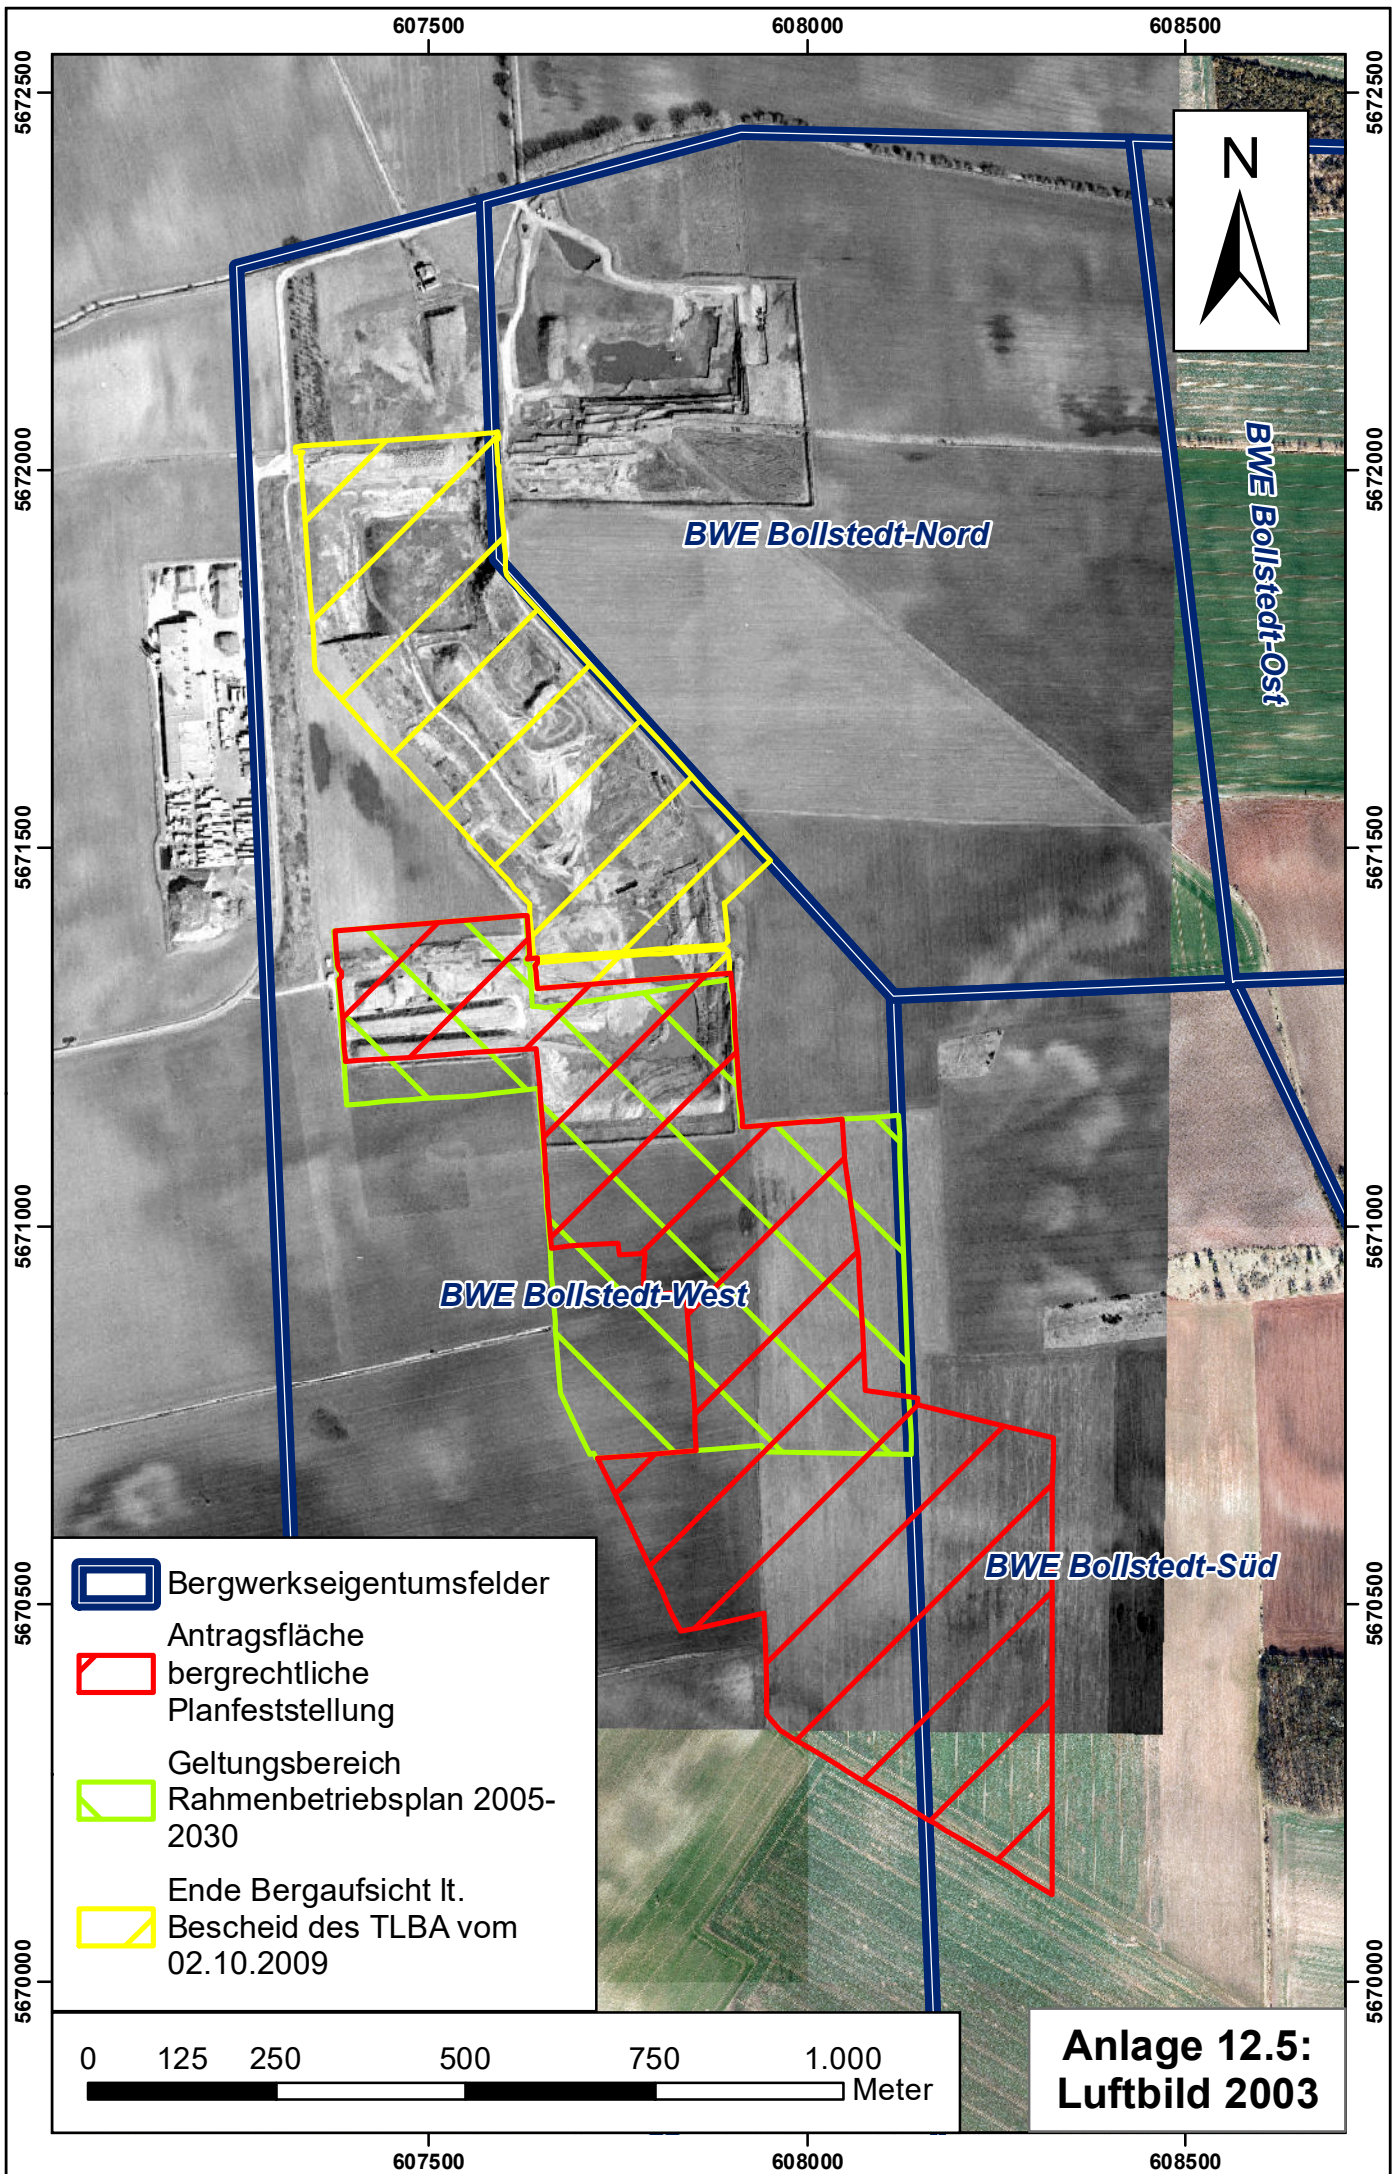

**Anlage 12.1:
Luftbild 1953**

- Bergwerkseigentumsfelder
- Antragsfläche bergrechtliche Planfeststellung
- Geltungsbereich Rahmenbetriebsplan 2005-2030
- Ende Bergaufsicht lt. Bescheid des TLBA vom 02.10.2009

BWE Bollstedt-Ost

BWE Bollstedt-West

BWE Bollstedt-Süd

- Bergwerkseigentumsfelder
- Antragsfläche bergrechtliche Planfeststellung
- Geltungsbereich Rahmenbetriebsplan 2005-2030
- Ende Bergaufsicht lt. Bescheid des TLBA vom 02.10.2009

**Anlage 12.3:
Luftbild 1990**

607500

608000

608500

607500

608000

608500

5672500