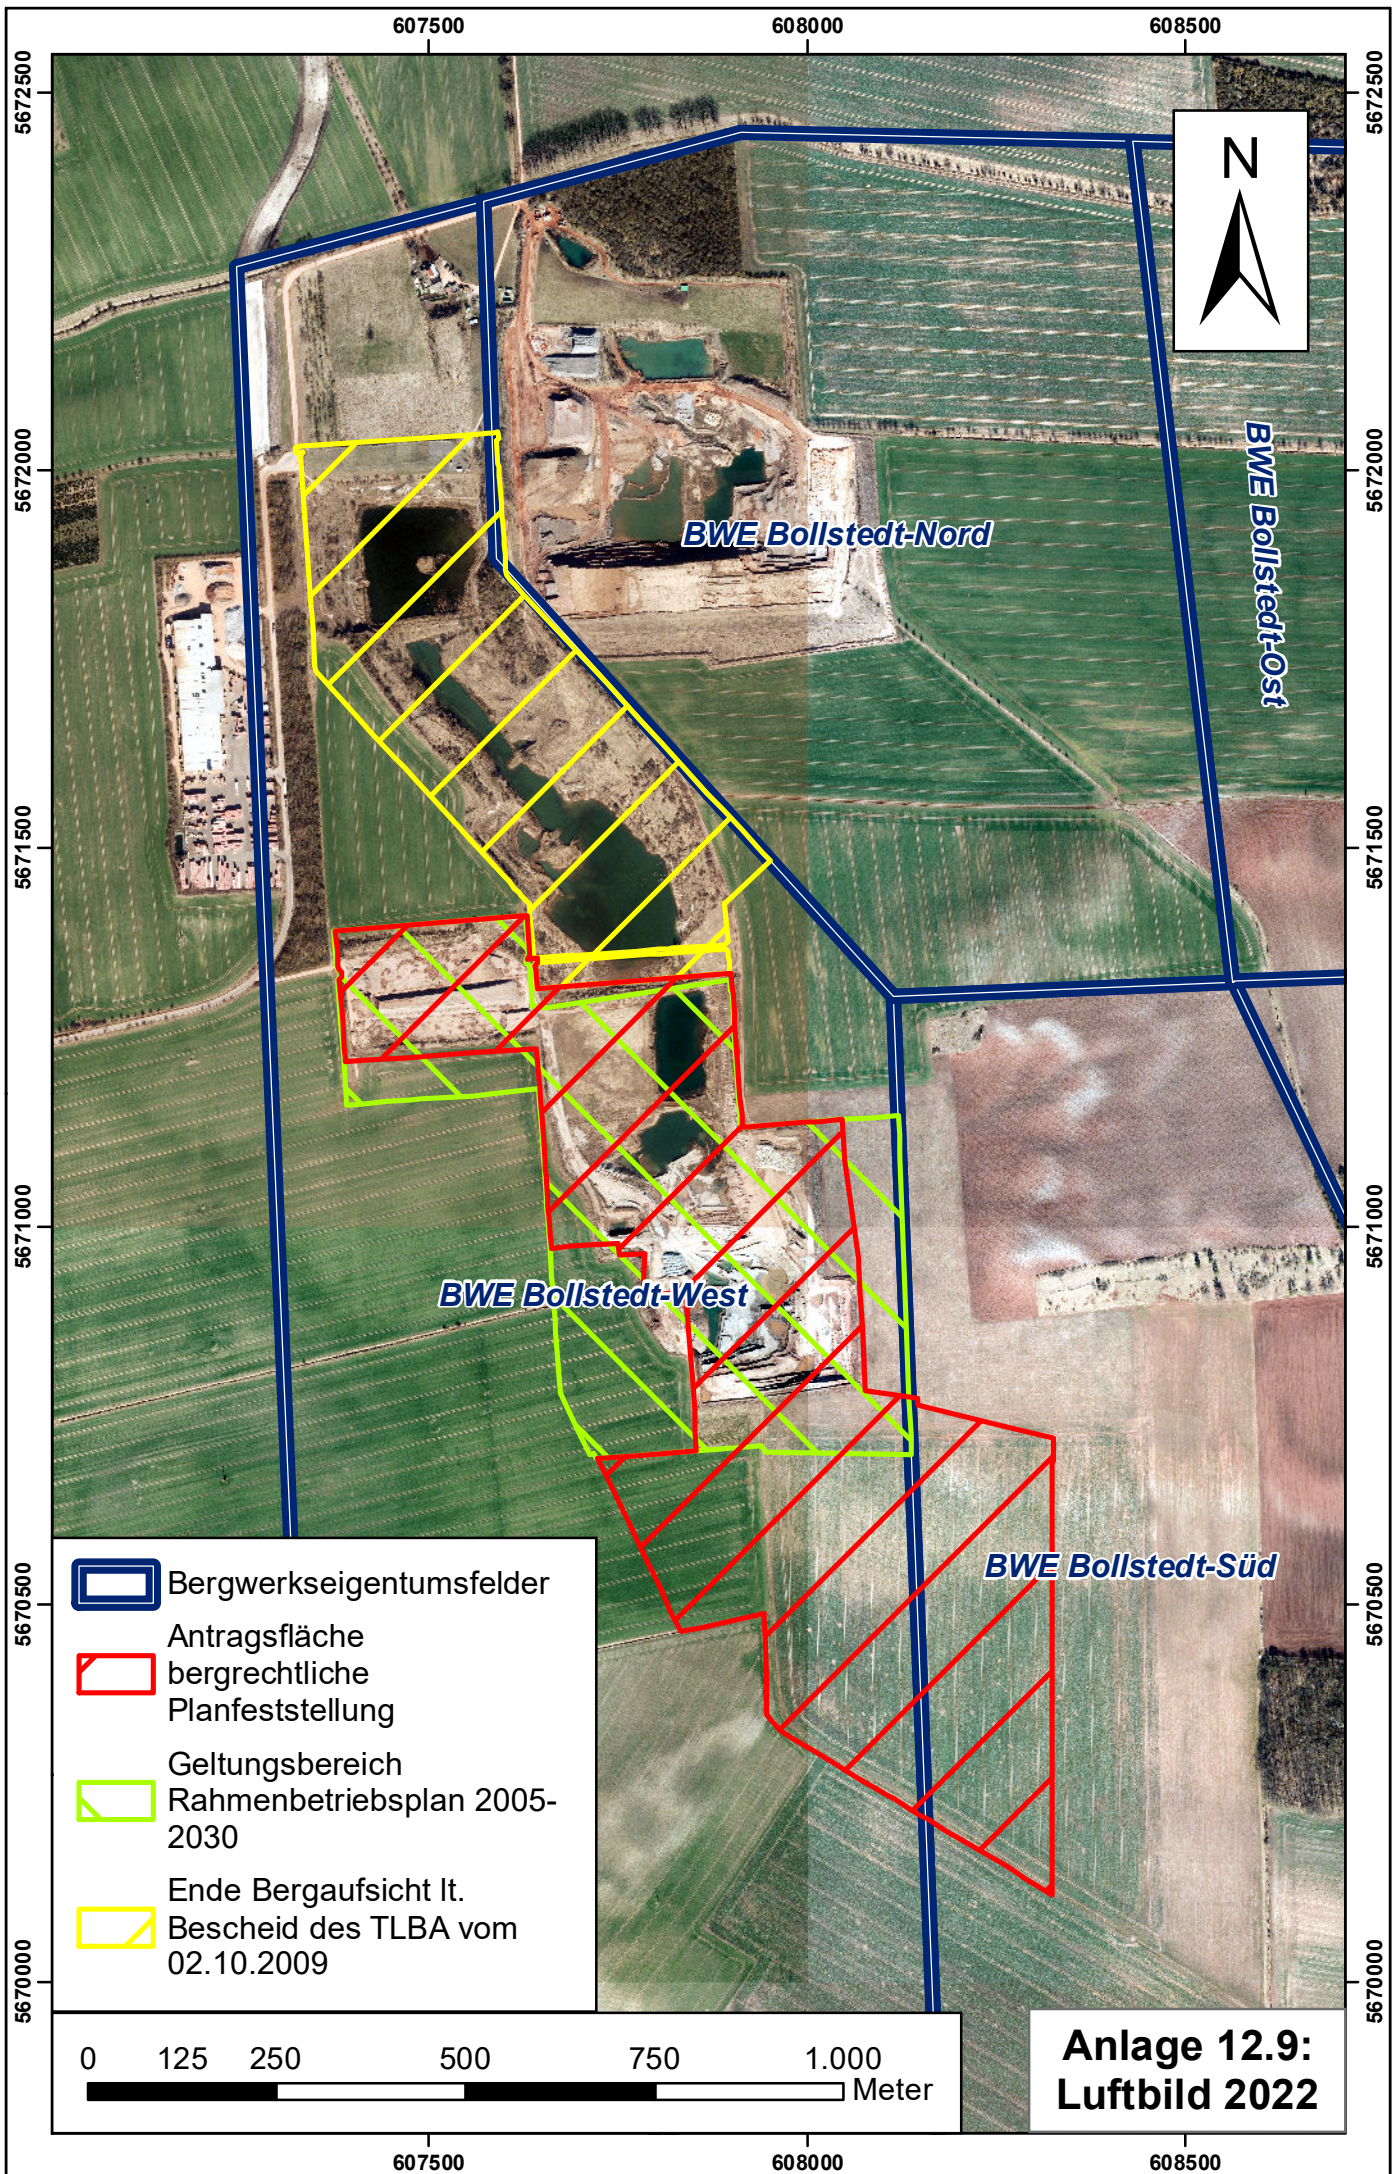

**Anlage 12.1:
Luftbild 1953**

- Bergwerkseigentumsfelder
- Antragsfläche bergrechtliche Planfeststellung
- Geltungsbereich Rahmenbetriebsplan 2005-2030
- Ende Bergaufsicht lt. Bescheid des TLBA vom 02.10.2009

**Anlage 12.7:
Luftbild 2012**

BWE Bollstedt-Nord

BWE Bollstedt-Ost

BWE Bollstedt-West

BWE Bollstedt-Süd

- Bergwerkseigentumsfelder
- Antragsfläche bergrechtliche Planfeststellung
- Geltungsbereich Rahmenbetriebsplan 2005-2030
- Ende Bergaufsicht It. Bescheid des TLBA vom 02.10.2009

**Anlage 12.8:
Luftbild 2015**

BWE Bollstedt-Nord

BWE Bollstedt-West

BWE Bollstedt-Süd

BWE Bollstedt-Ost

607500 608000 608500

5672500 5672000 5671500 5671000 5670500 5670000

- Bergwerkseigentumsfelder
- Antragsfläche bergrechtliche Planfeststellung
- Geltungsbereich Rahmenbetriebsplan 2005-2030
- Ende Bergaufsicht lt. Bescheid des TLBA vom 02.10.2009

**Anlage 12.9:
Luftbild 2022**

BWE Bollstedt-Nord

BWE Bollstedt-Ost

BWE Bollstedt-West

BWE Bollstedt-Süd