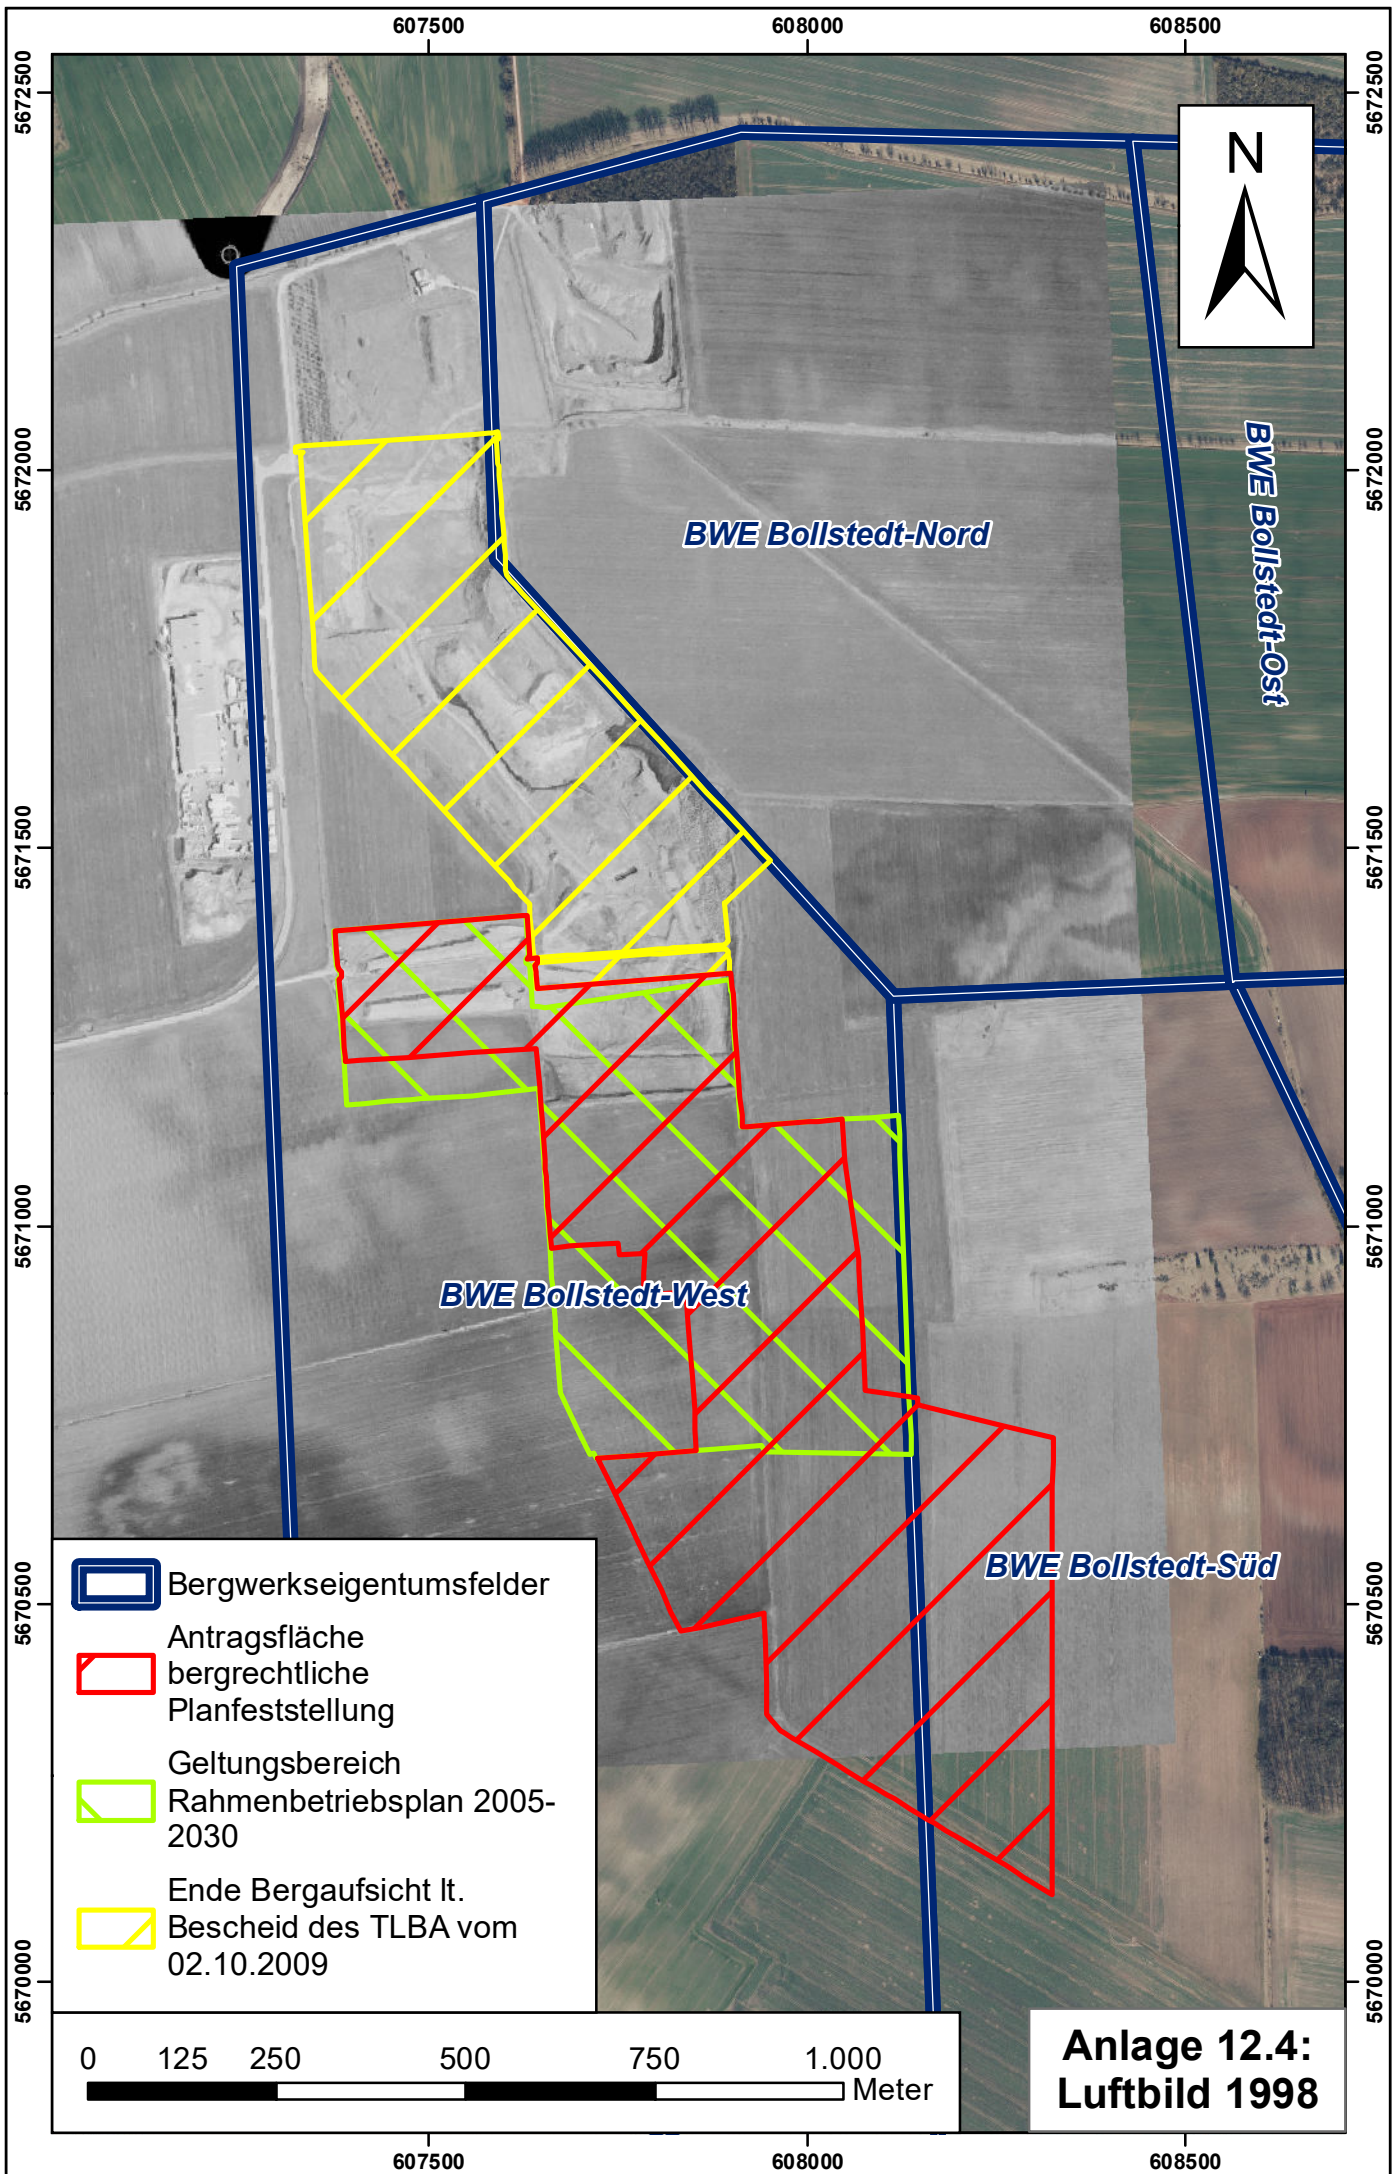

**Anlage 12.1:
Luftbild 1953**

- Bergwerkseigentumsfelder
- Antragsfläche bergrechtliche Planfeststellung
- Geltungsbereich Rahmenbetriebsplan 2005-2030
- Ende Bergaufsicht lt. Bescheid des TLBA vom 02.10.2009

BWE Bollstedt-Ost

BWE Bollstedt-West

BWE Bollstedt-Süd

- Bergwerkseigentumsfelder
- Antragsfläche bergrechtliche Planfeststellung
- Geltungsbereich Rahmenbetriebsplan 2005-2030
- Ende Bergaufsicht lt. Bescheid des TLBA vom 02.10.2009

**Anlage 12.3:
Luftbild 1990**

607500

608000

608500

607500

608000

608500

5672500