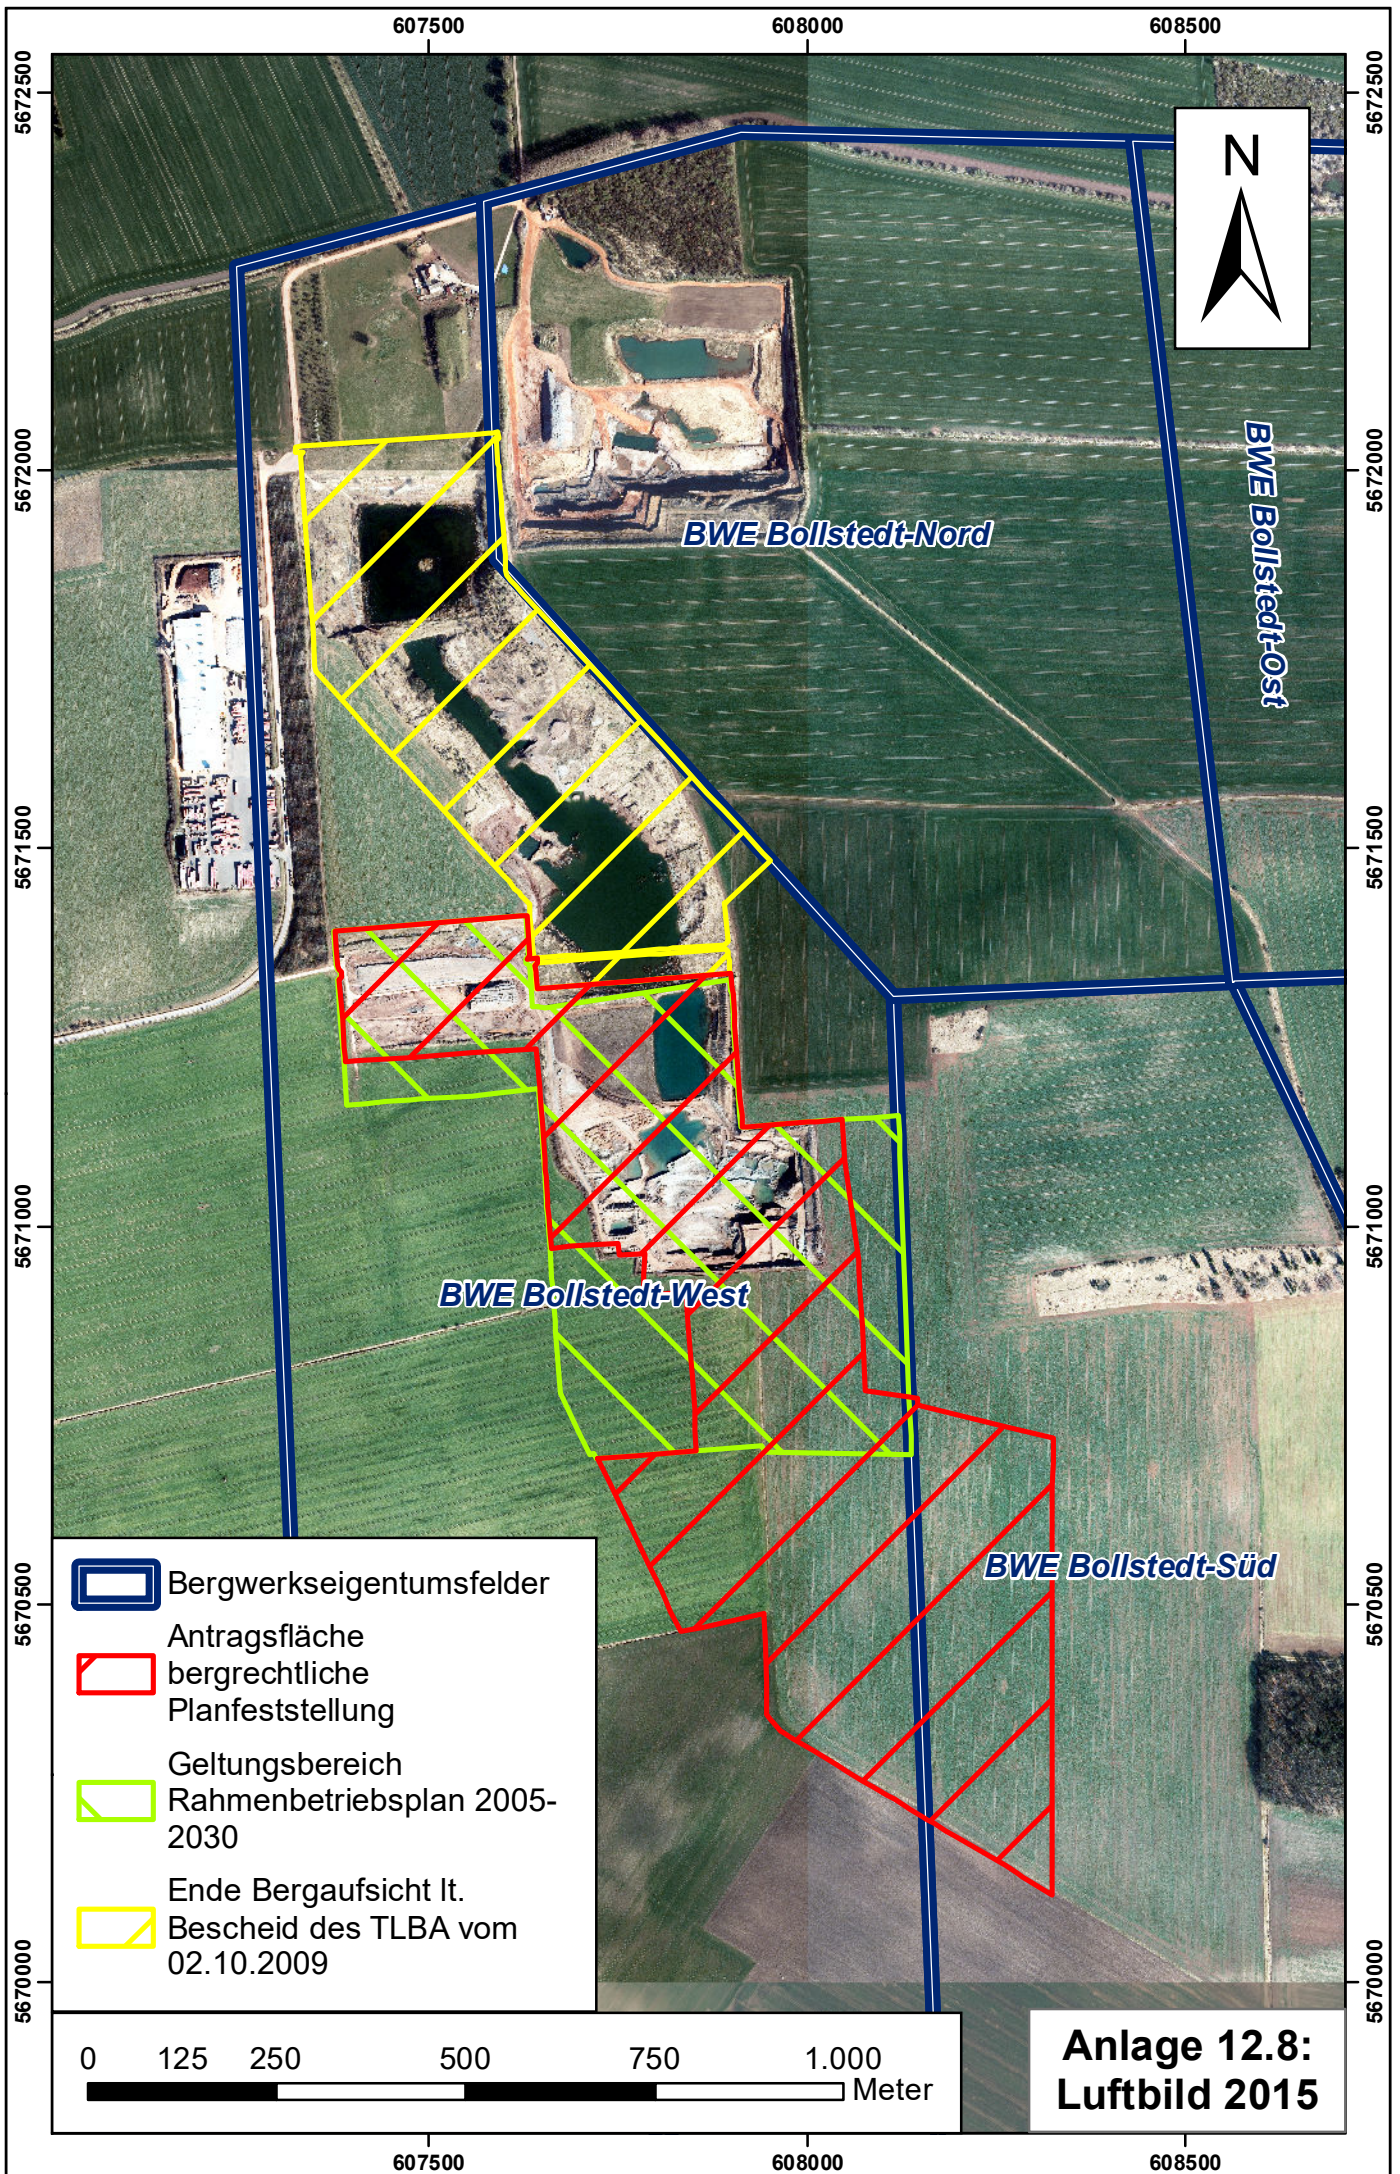

 Bergwerkseigentumsfelder

 Antragsfläche
bergrechtliche
Planfeststellung

 Geltungsbereich
Rahmenbetriebsplan 2005-
2030

 Ende Bergaufsicht lt.
Bescheid des TLBA vom
02.10.2009

0 125 250 500 750 1.000
Meter

**Anlage 12.6:
Luftbild 2008**

607500 608000 608500

5672500
5672000
5671500
5671000
5670500
5670000

5672500
5672000
5671500
5671000
5670500
5670000

- Bergwerkseigentumsfelder
- Antragsfläche bergrechtliche Planfeststellung
- Geltungsbereich Rahmenbetriebsplan 2005-2030
- Ende Bergaufsicht lt. Bescheid des TLBA vom 02.10.2009

**Anlage 12.7:
Luftbild 2012**

BWE Bollstedt-Nord

BWE Bollstedt-Ost

BWE Bollstedt-West

BWE Bollstedt-Süd

- Bergwerkseigentumsfelder
- Antragsfläche bergrechtliche Planfeststellung
- Geltungsbereich Rahmenbetriebsplan 2005-2030
- Ende Bergaufsicht It. Bescheid des TLBA vom 02.10.2009