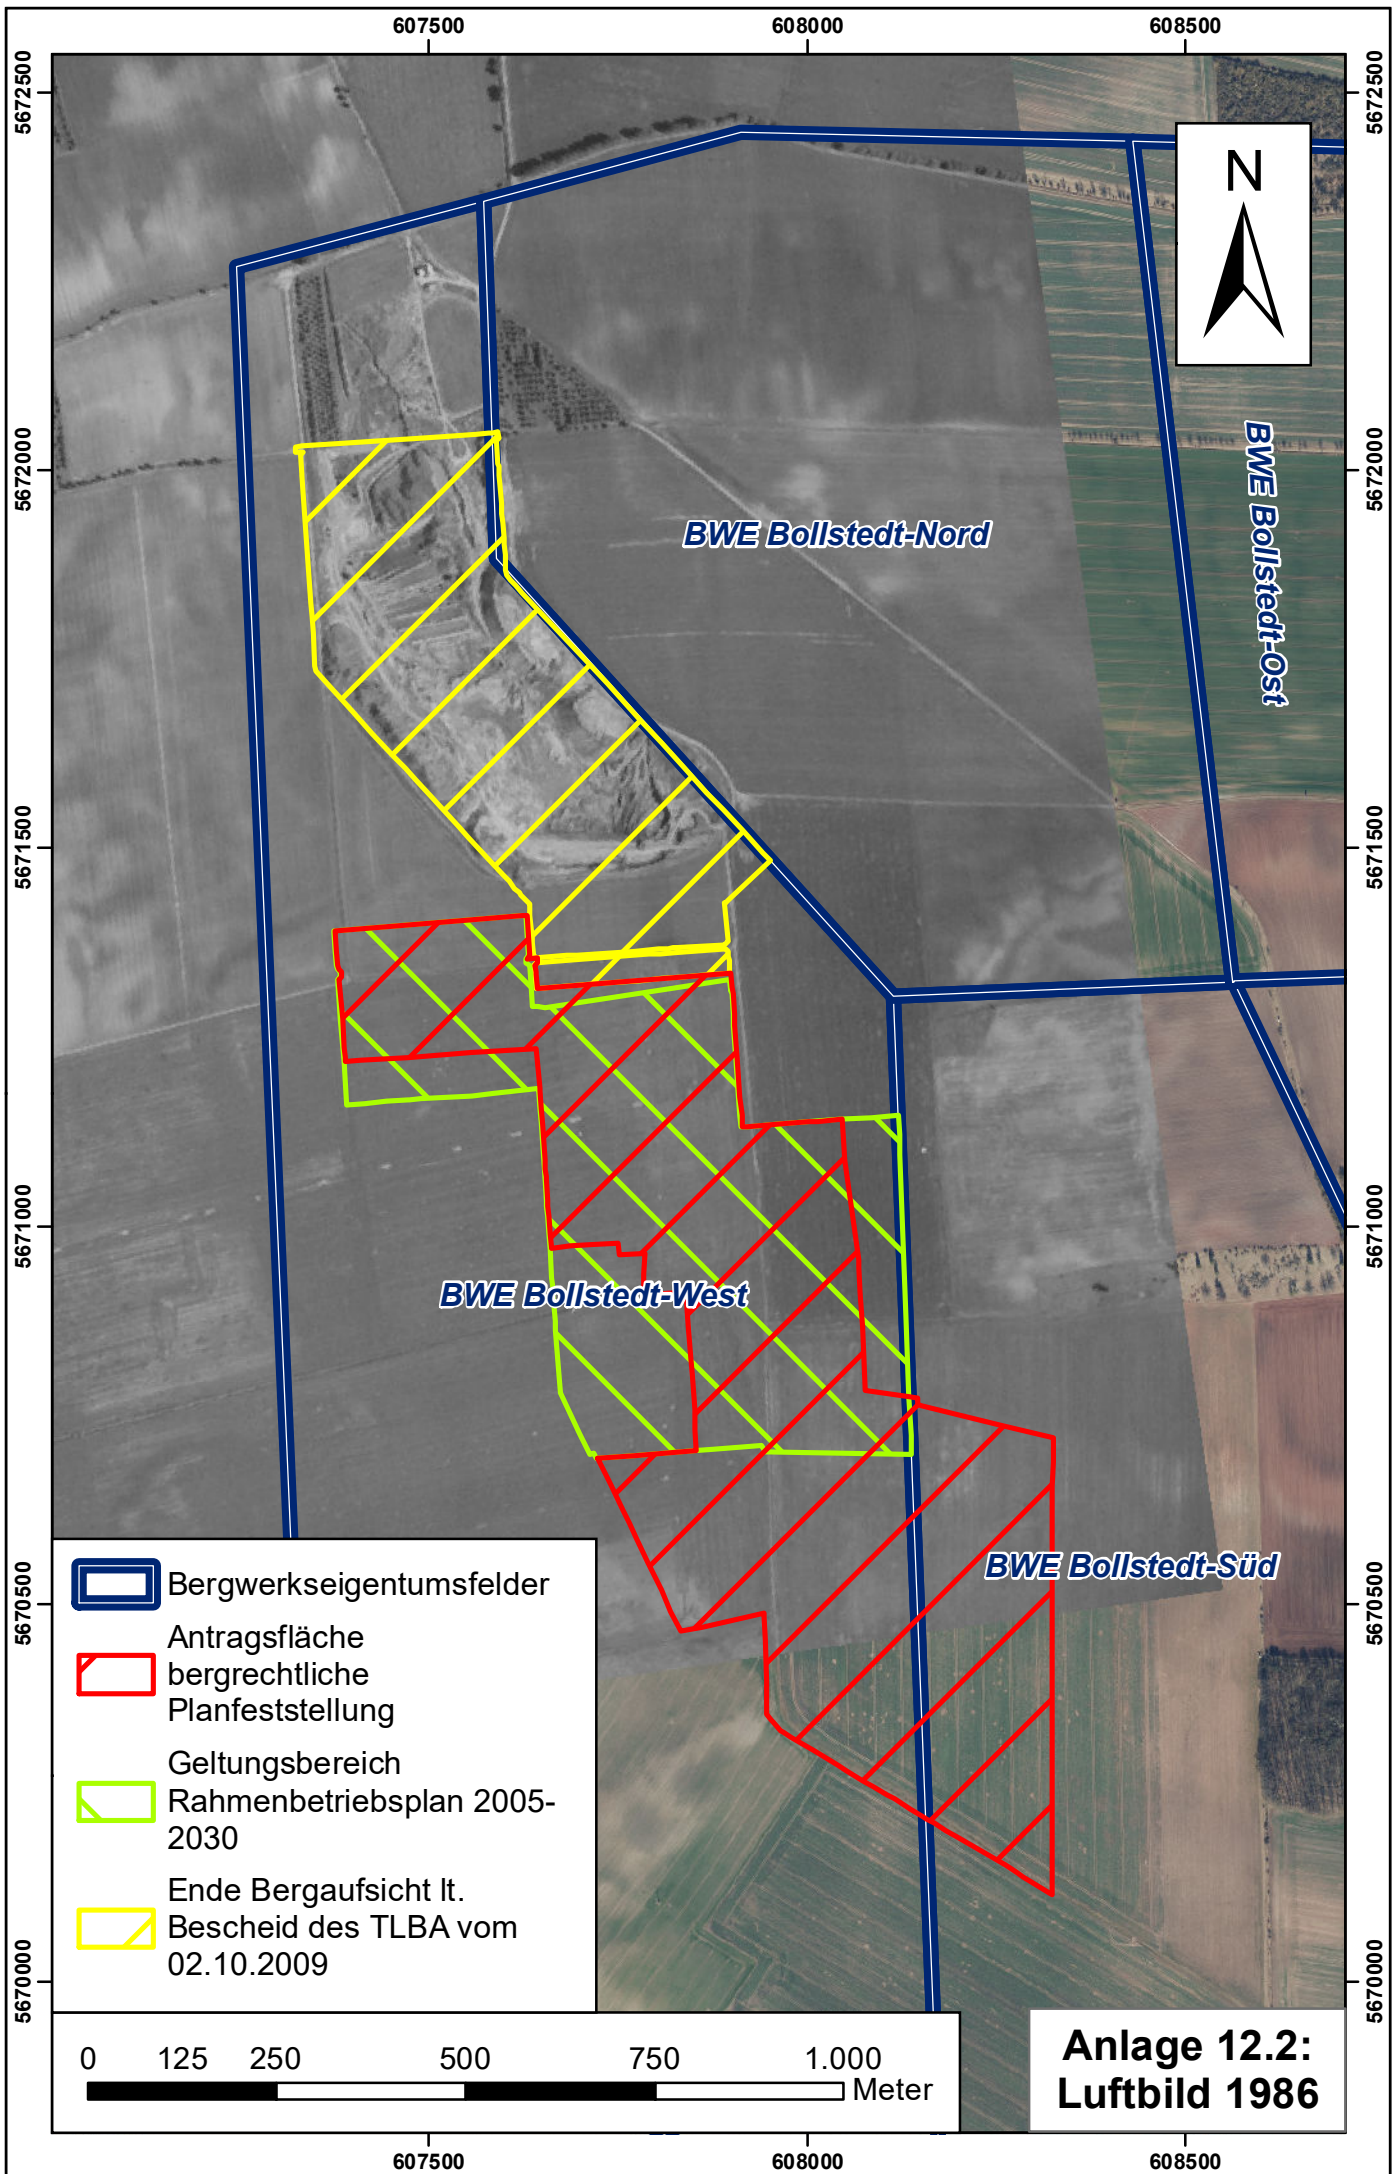

BWE Bollstedt-Nord

BWE Bollstedt-Ost

BWE Bollstedt-West

BWE Bollstedt-Süd

 Bergwerkseigentumsfelder

 Antragsfläche
bergrechtliche
Planfeststellung

 Geltungsbereich
Rahmenbetriebsplan 2005-
2030

 Ende Bergaufsicht lt.
Bescheid des TLBA vom
02.10.2009

**Anlage 12.1:
Luftbild 1953**

- Bergwerkseigentumsfelder
- Antragsfläche bergrechtliche Planfeststellung
- Geltungsbereich Rahmenbetriebsplan 2005-2030
- Ende Bergaufsicht lt. Bescheid des TLBA vom 02.10.2009

BWE Bollstedt-Ost

BWE Bollstedt-West

BWE Bollstedt-Süd

- Bergwerkseigentumsfelder
- Antragsfläche bergrechtliche Planfeststellung
- Geltungsbereich Rahmenbetriebsplan 2005-2030
- Ende Bergaufsicht lt. Bescheid des TLBA vom 02.10.2009