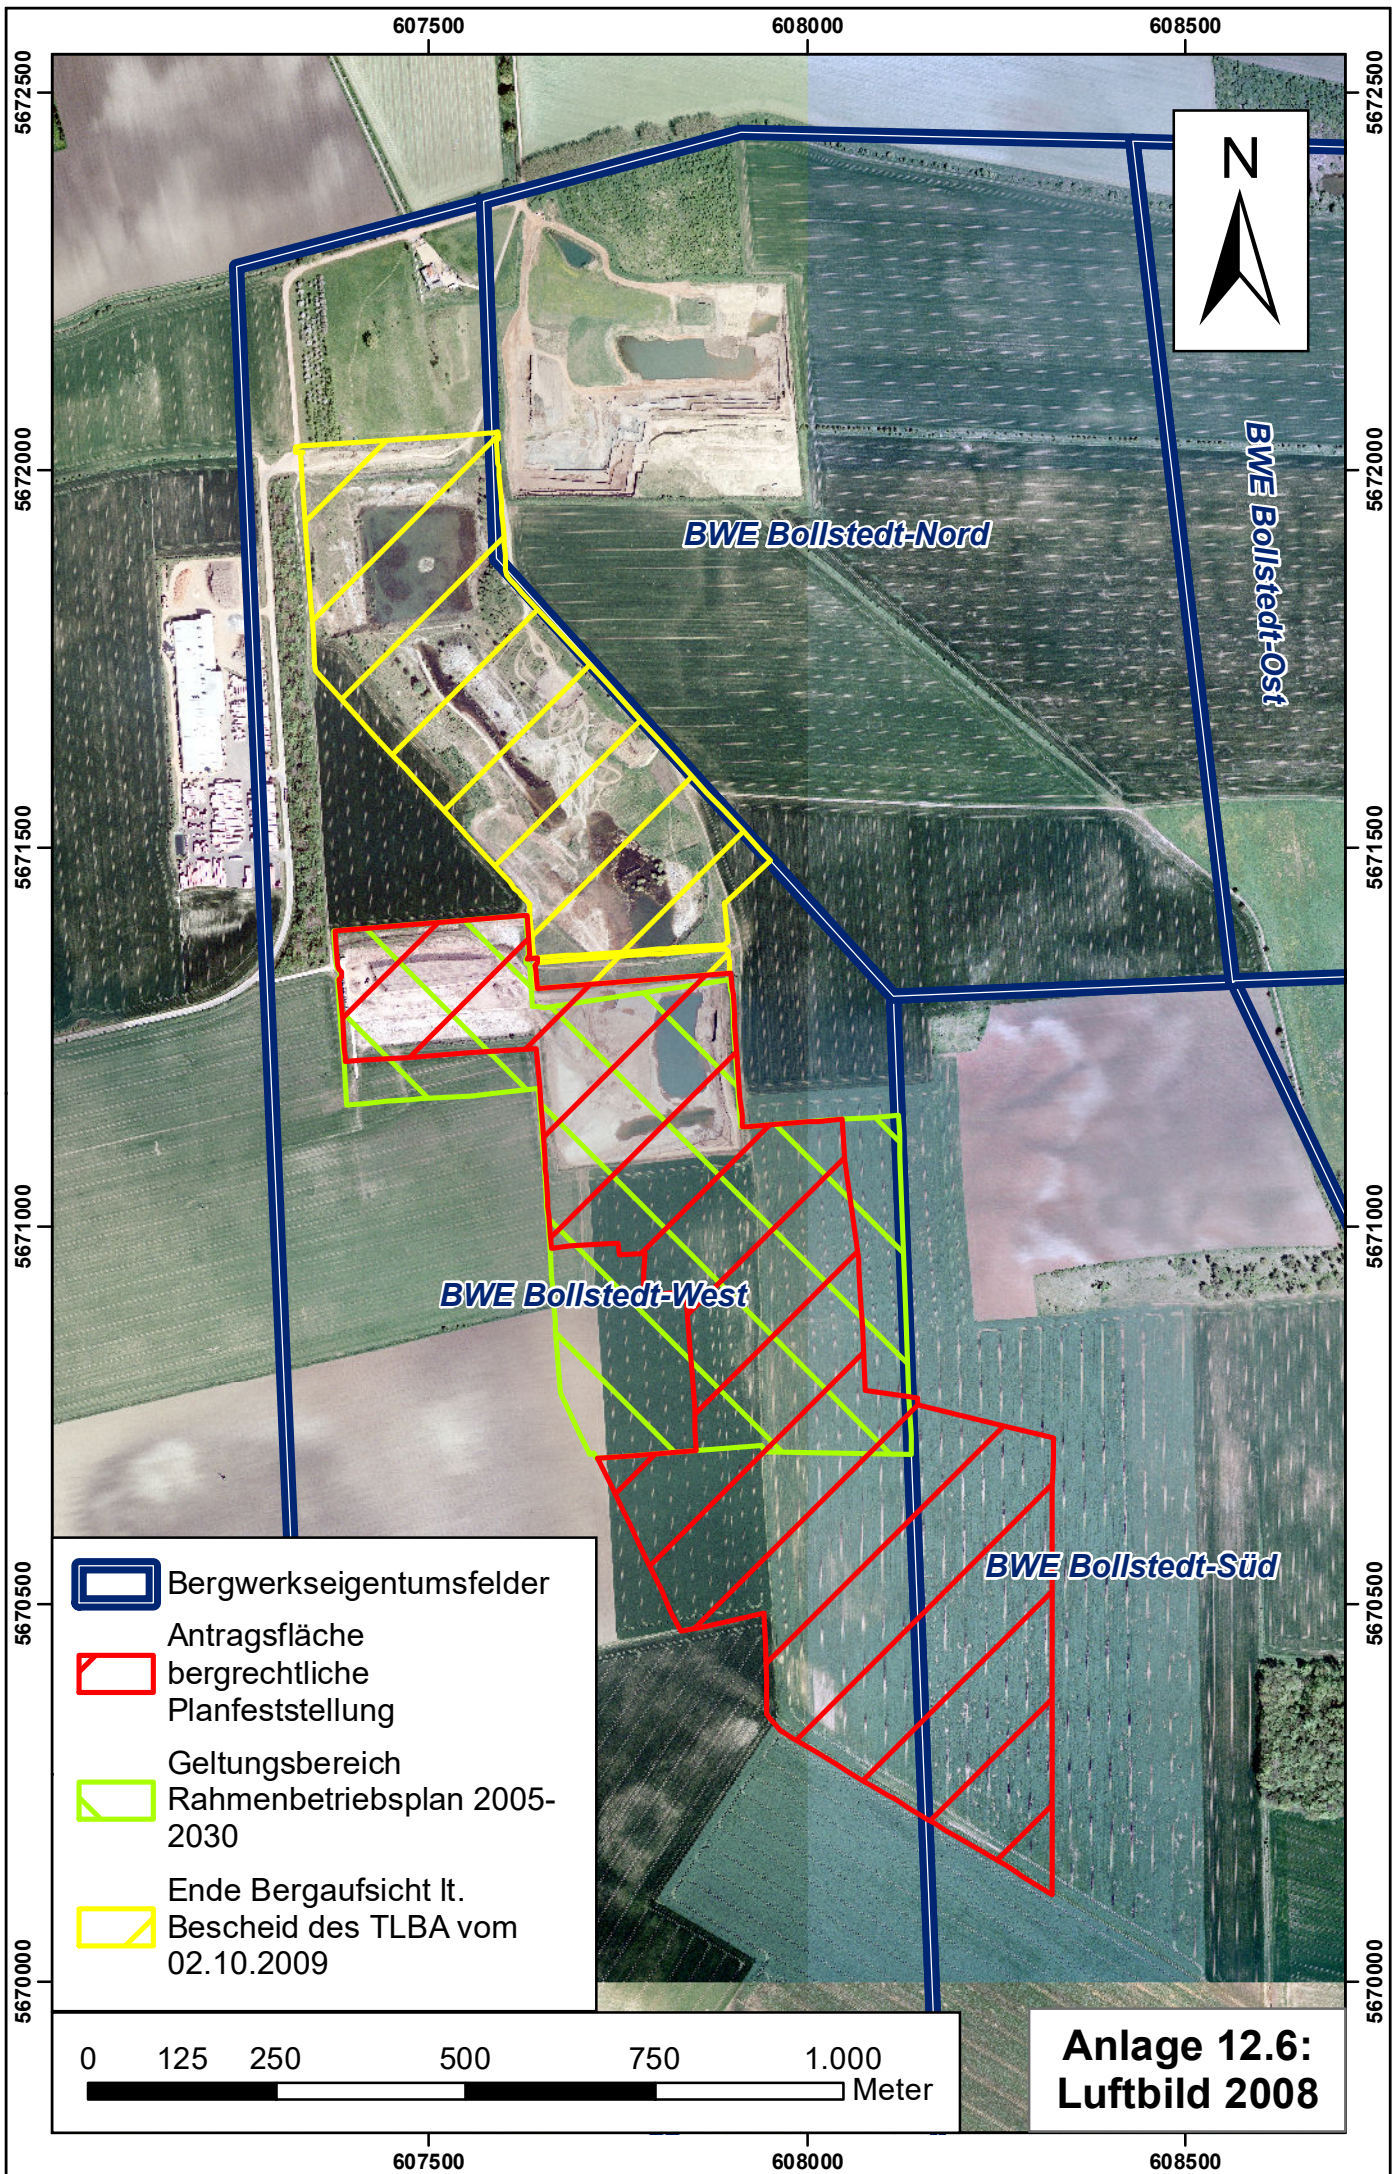

**Anlage 12.3:
Luftbild 1990**

607500

608000

608500

607500

608000

608500

5672500

5671000

5670500

5670000

BWE Bollstedt-Nord

BWE Bollstedt-Ost

BWE Bollstedt-West

BWE Bollstedt-Süd

-  Bergwerkseigentumsfelder
-  Antragsfläche bergrechtliche Planfeststellung
-  Geltungsbereich Rahmenbetriebsplan 2005-2030
-  Ende Bergaufsicht lt. Bescheid des TLBA vom 02.10.2009

**Anlage 12.5:
Luftbild 2003**

607500

608000

608500

BWE Bollstedt-Nord

BWE Bollstedt-Ost

BWE Bollstedt-West

BWE Bollstedt-Süd