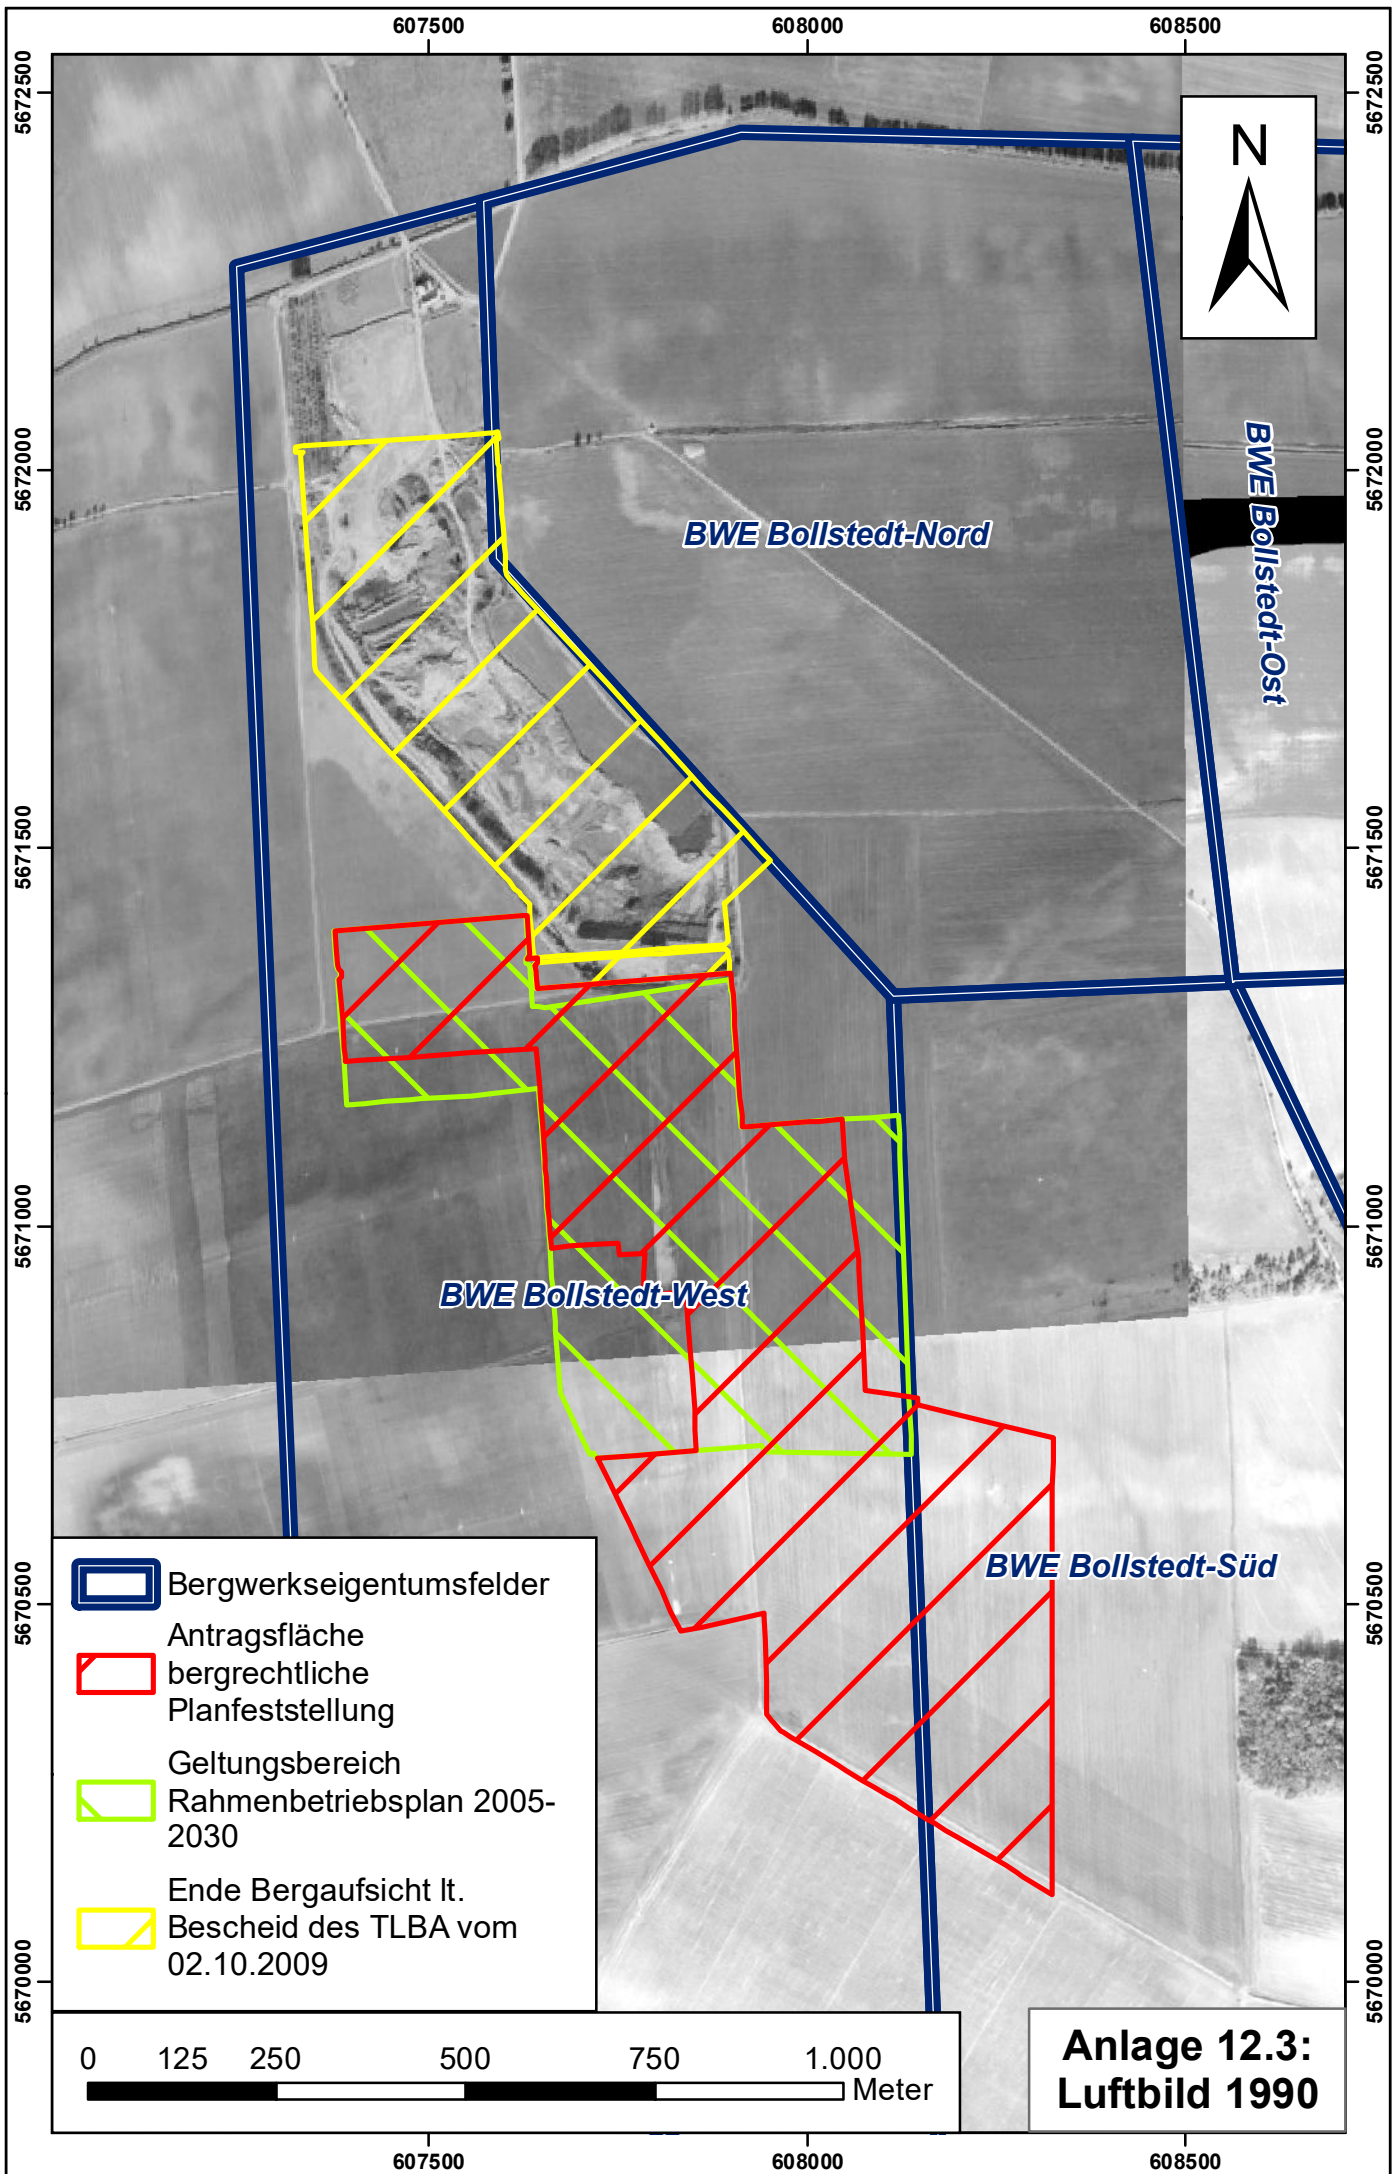

BWE Bollstedt-Nord

BWE Bollstedt-Ost

BWE Bollstedt-West

BWE Bollstedt-Süd

 Bergwerkseigentumsfelder

 Antragsfläche
bergrechtliche
Planfeststellung

 Geltungsbereich
Rahmenbetriebsplan 2005-
2030

 Ende Bergaufsicht lt.
Bescheid des TLBA vom
02.10.2009

**Anlage 12.1:
Luftbild 1953**

- Bergwerkseigentumsfelder
- Antragsfläche bergrechtliche Planfeststellung
- Geltungsbereich Rahmenbetriebsplan 2005-2030
- Ende Bergaufsicht lt. Bescheid des TLBA vom 02.10.2009

BWE Bollstedt-Ost

BWE Bollstedt-West

BWE Bollstedt-Süd

- Bergwerkseigentumsfelder
- Antragsfläche bergrechtliche Planfeststellung
- Geltungsbereich Rahmenbetriebsplan 2005-2030
- Ende Bergaufsicht lt. Bescheid des TLBA vom 02.10.2009

**Anlage 12.3:
Luftbild 1990**

607500

608000

608500

607500

608000

608500

5672500