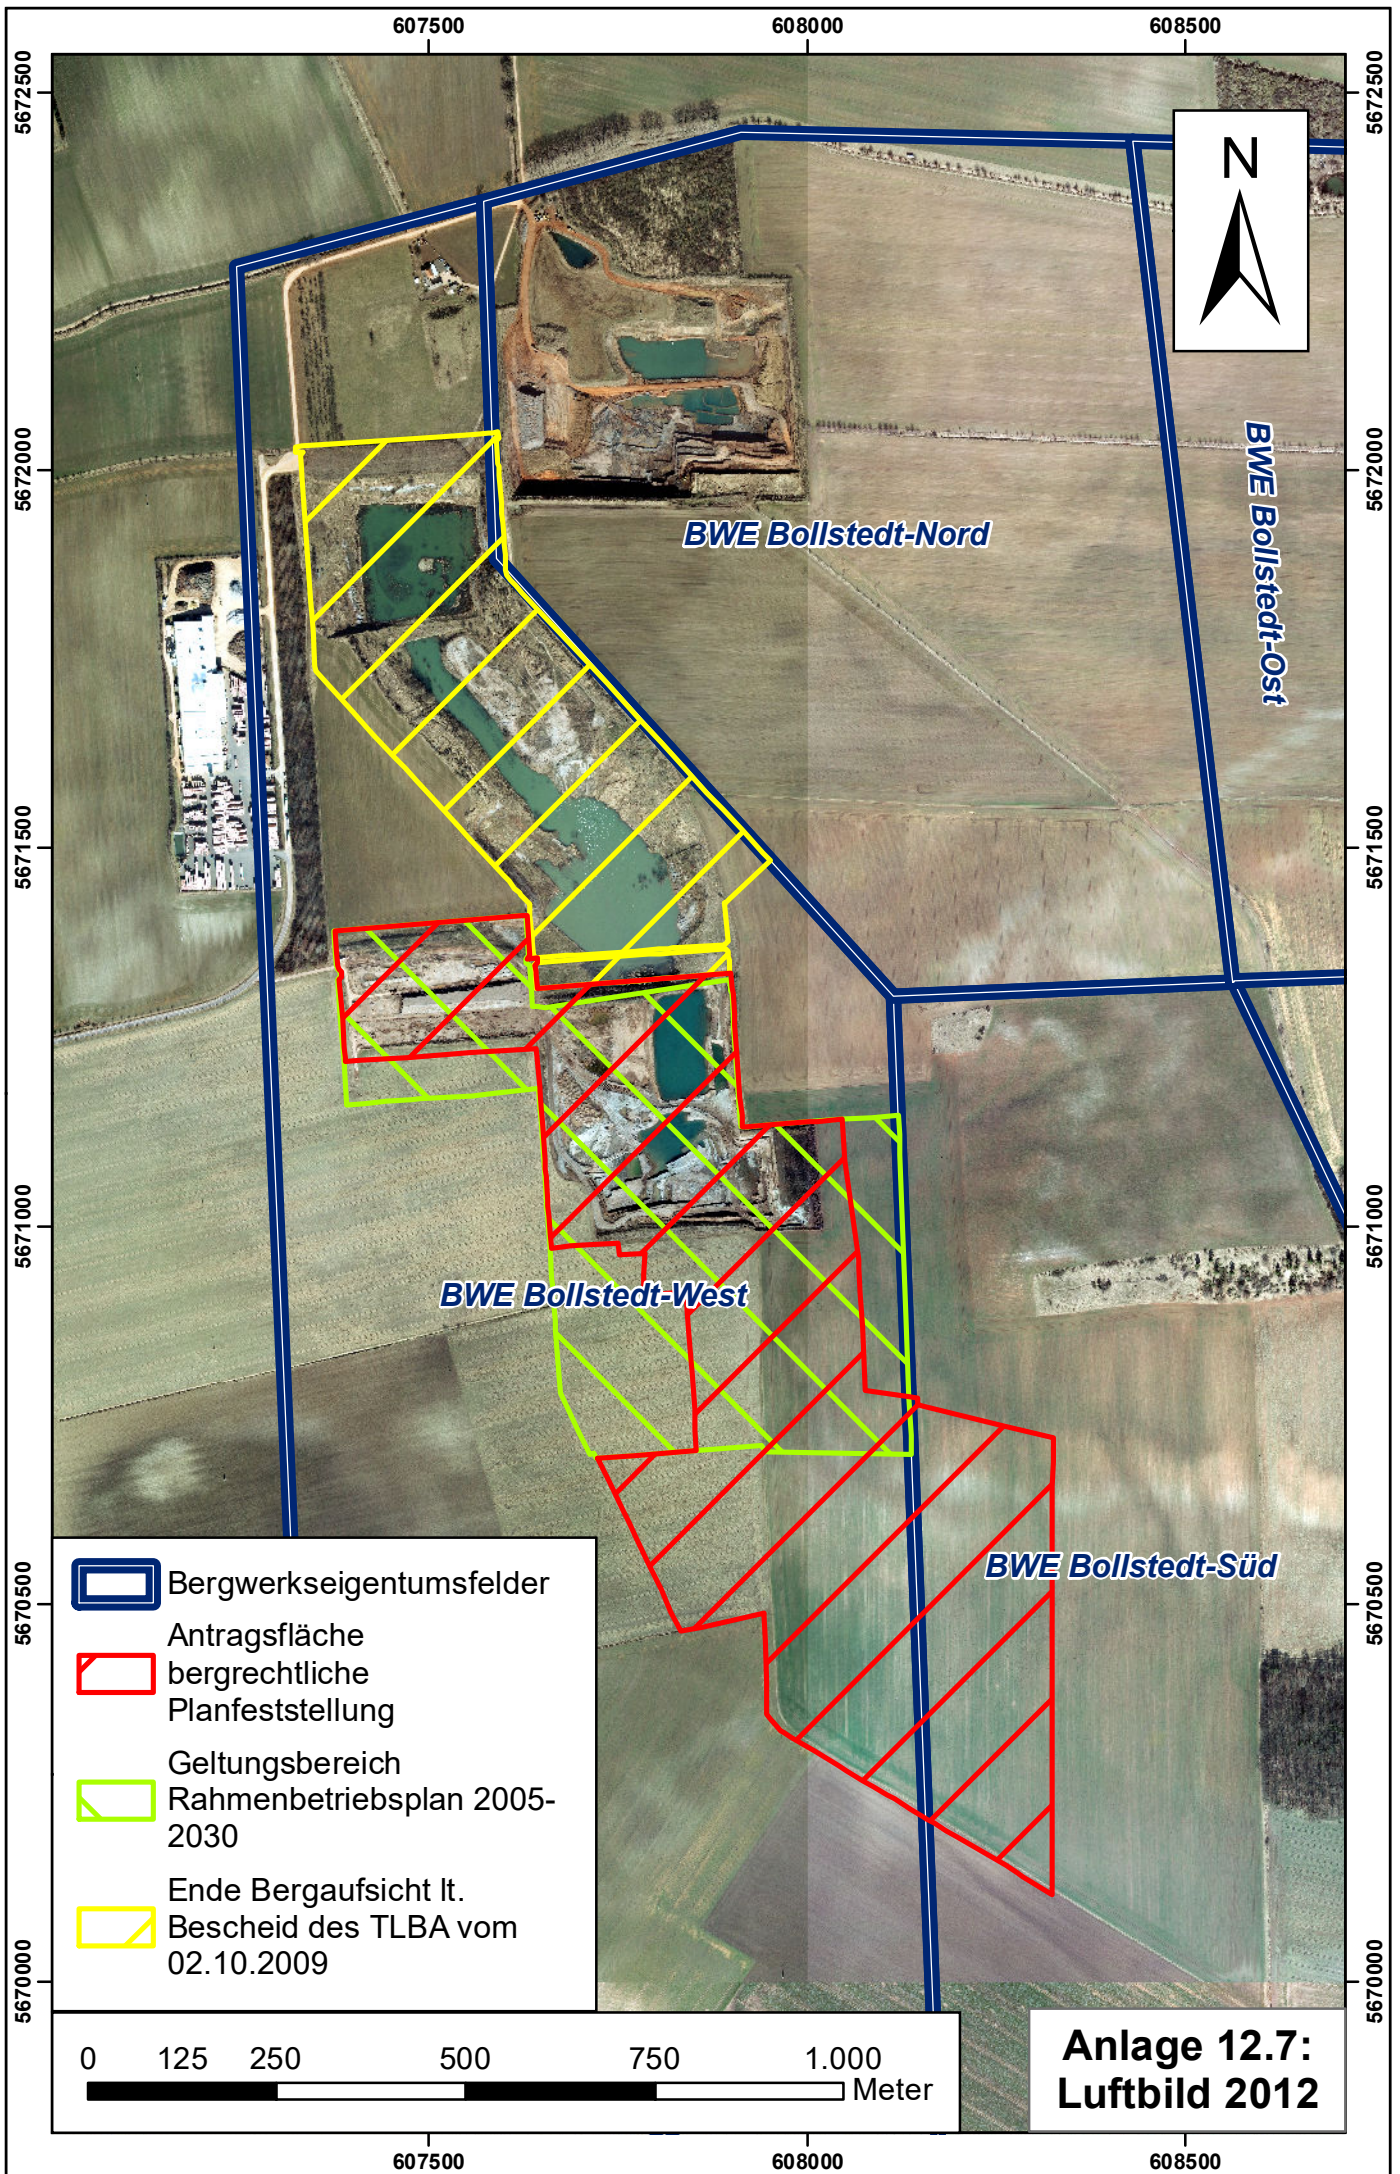

**Anlage 12.1:
Luftbild 1953**

- Bergwerkseigentumsfelder
- Antragsfläche bergrechtliche Planfeststellung
- Geltungsbereich Rahmenbetriebsplan 2005-2030
- Ende Bergaufsicht lt. Bescheid des TLBA vom 02.10.2009

**Anlage 12.3:
Luftbild 1990**

607500

608000

608500

607500

608000

608500

5672500

 Bergwerkseigentumsfelder

 Antragsfläche
bergrechtliche
Planfeststellung

 Geltungsbereich
Rahmenbetriebsplan 2005-
2030

 Ende Bergaufsicht lt.
Bescheid des TLBA vom
02.10.2009

0 125 250 500 750 1.000
Meter

**Anlage 12.6:
Luftbild 2008**

607500 608000 608500

5672500
5672000
5671500
5671000
5670500
5670000

5672500
5672000
5671500
5671000
5670500
5670000

- Bergwerkseigentumsfelder
- Antragsfläche bergrechtliche Planfeststellung
- Geltungsbereich Rahmenbetriebsplan 2005-2030
- Ende Bergaufsicht lt. Bescheid des TLBA vom 02.10.2009