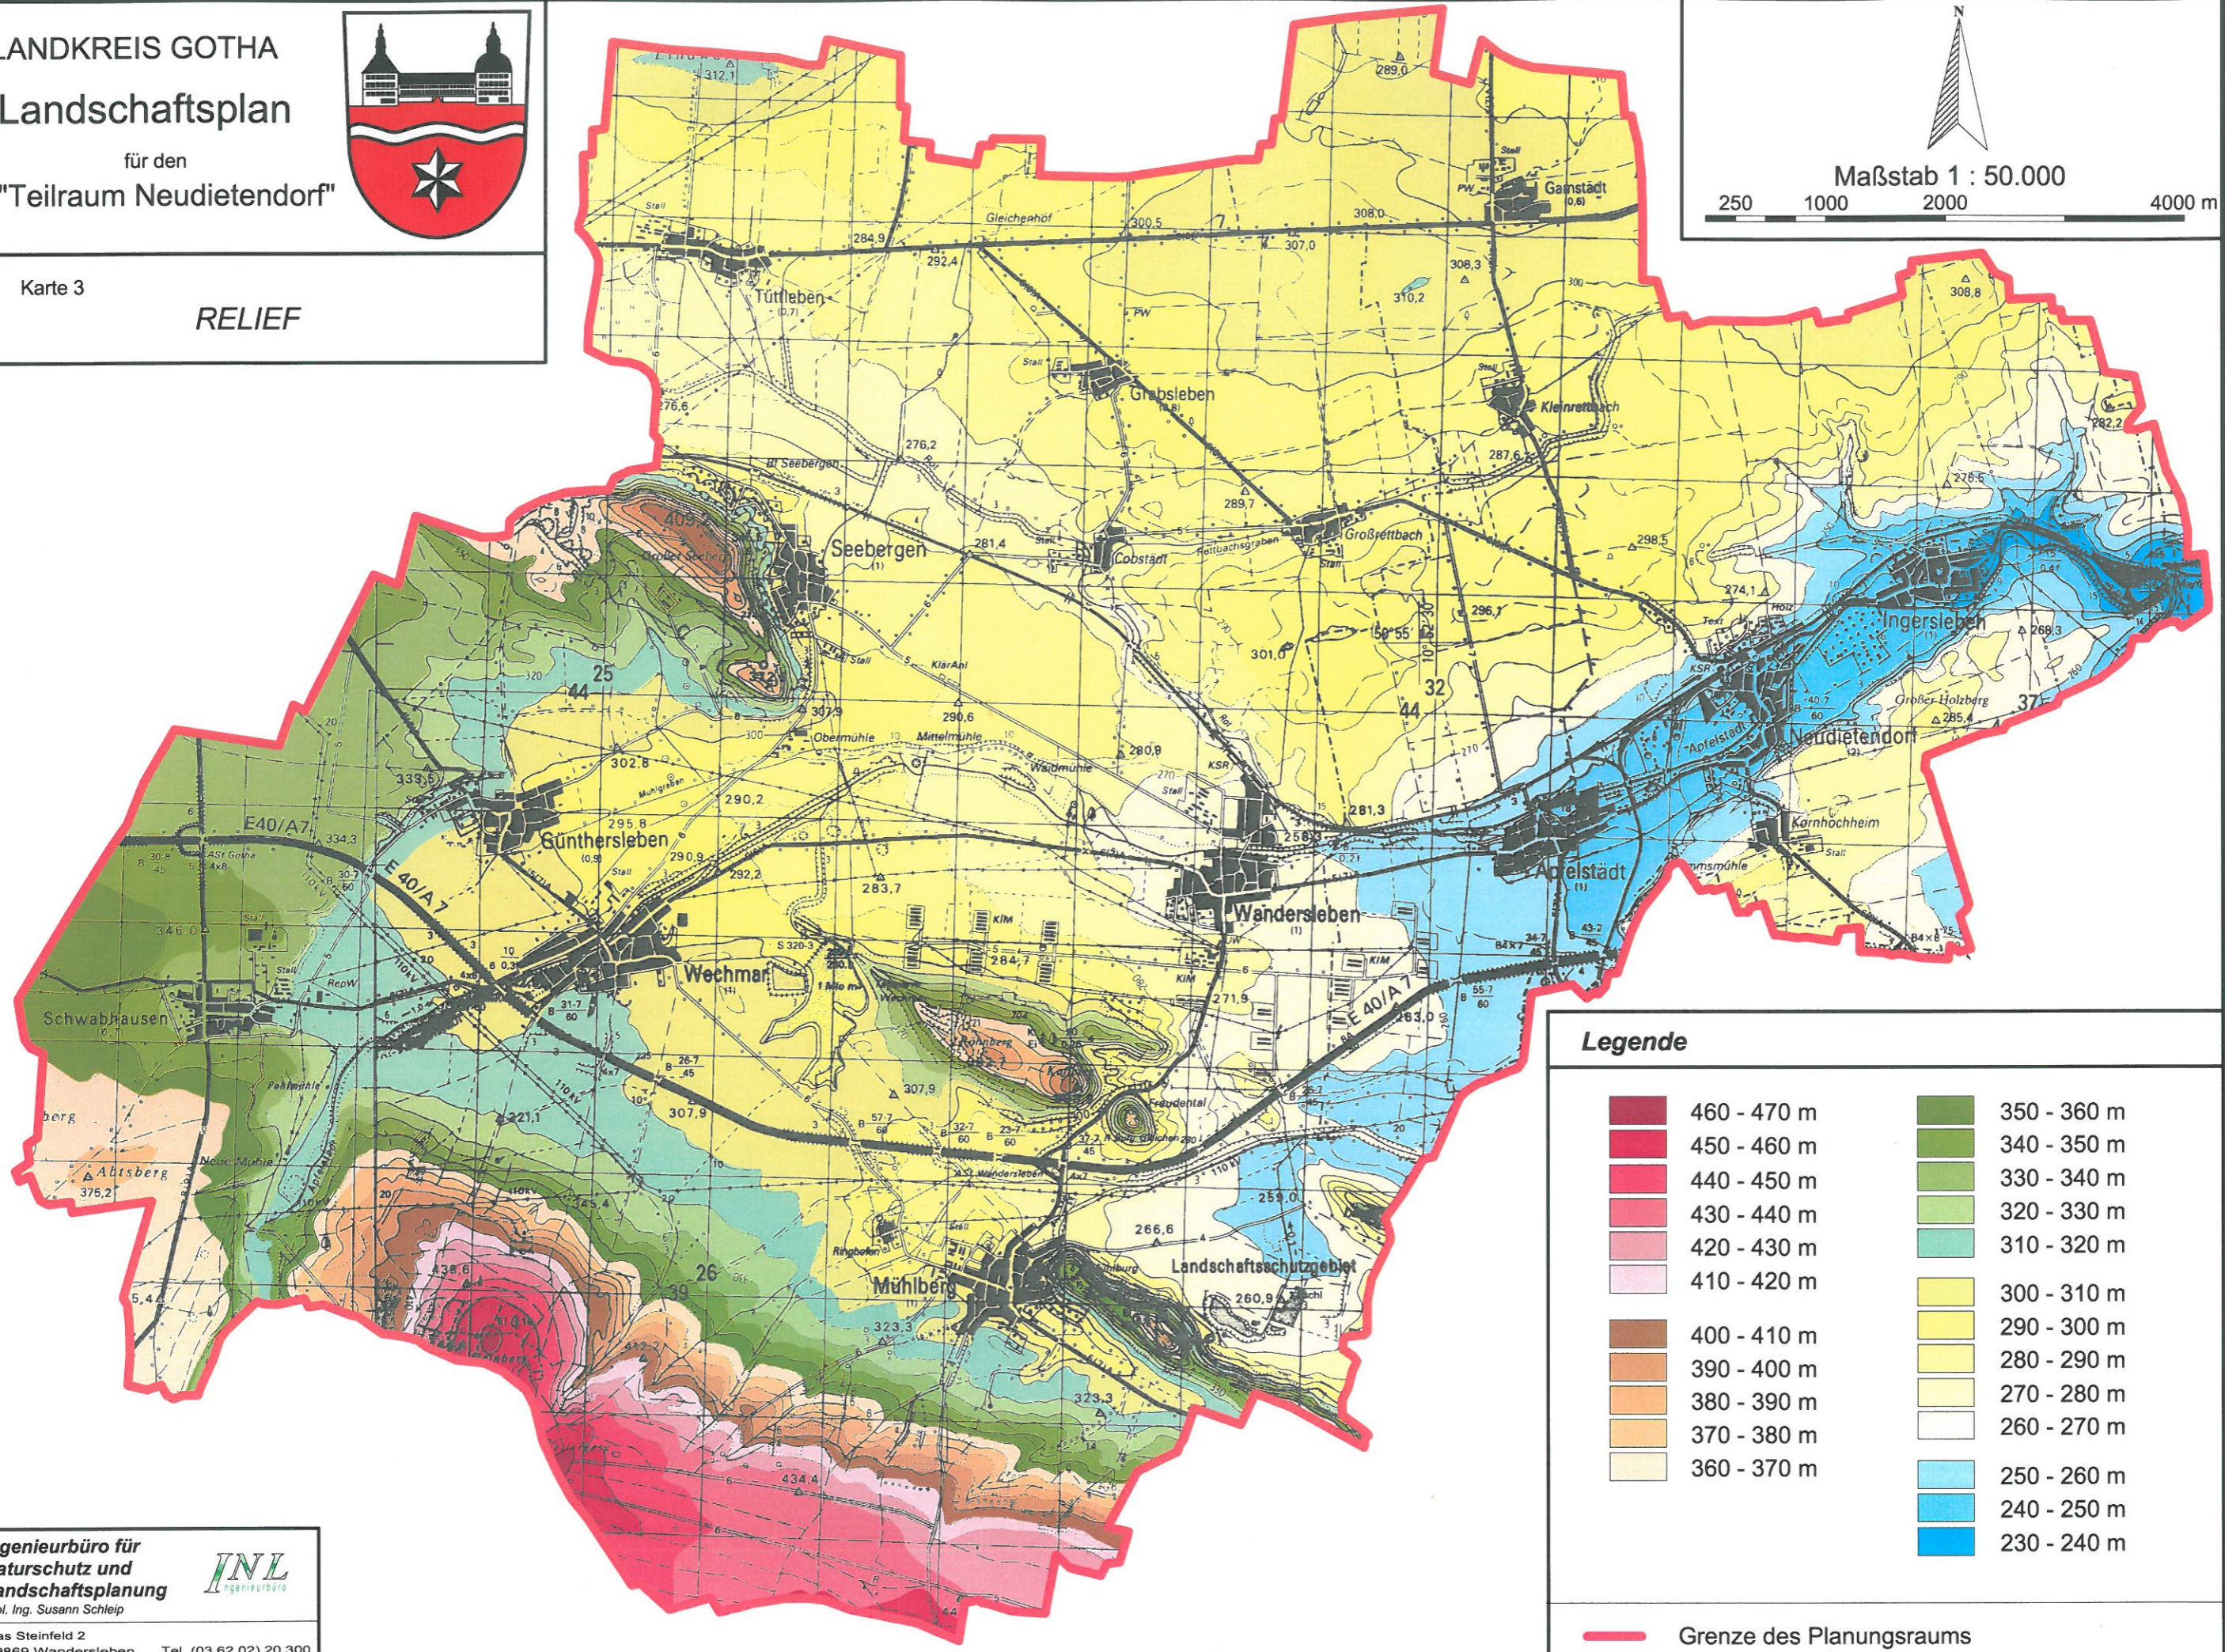

LANDKREIS GOTHA
Landschaftsplan
für den
"Teilraum Neudietendorf"

Karte 3

RELIEF

Legende

	460 - 470 m		350 - 360 m
	450 - 460 m		340 - 350 m
	440 - 450 m		330 - 340 m
	430 - 440 m		320 - 330 m
	420 - 430 m		310 - 320 m
	410 - 420 m		300 - 310 m
	400 - 410 m		290 - 300 m
	390 - 400 m		280 - 290 m
	380 - 390 m		270 - 280 m
	370 - 380 m		260 - 270 m
	360 - 370 m		250 - 260 m
			240 - 250 m
			230 - 240 m

Grenze des Planungsraums