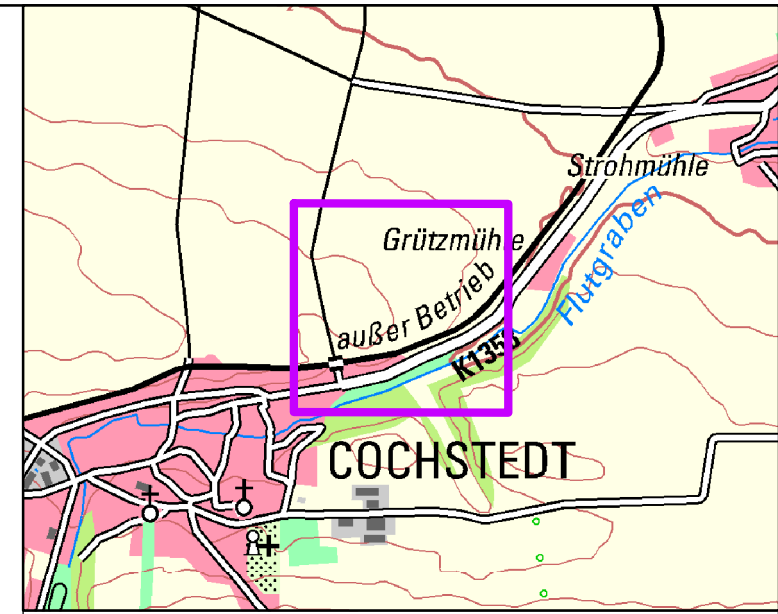

666250

666500

666750

5751250

5751000

666250

666500

666750

Lagestatus: 489

Übersichtskarte: 1:25.000

 Schlag für Maßnahmenumsetzung

5751250

5751000

Maßnahmen "Cochstedt"	
Maßstab: 1 : 2.500	
Maßnahme: Feldhamsterfreundliche Bewirtschaftung	
Umsetzung:	 Stiftung Kulturlandschaft Sachsen-Anhalt An der Alten Tonkuhle 1 39164 Wanzleben Tel: 039209 – 202076
Datum: 29.10.2023 Kartographie: Dr. Jens Birger	
DOP 20 (08.09.2021) Datenlizenz Deutschland -Version 2.0 © GeoBasis-DE / LVermGeo ST	
 0 25 50 100 150 200 Meter	