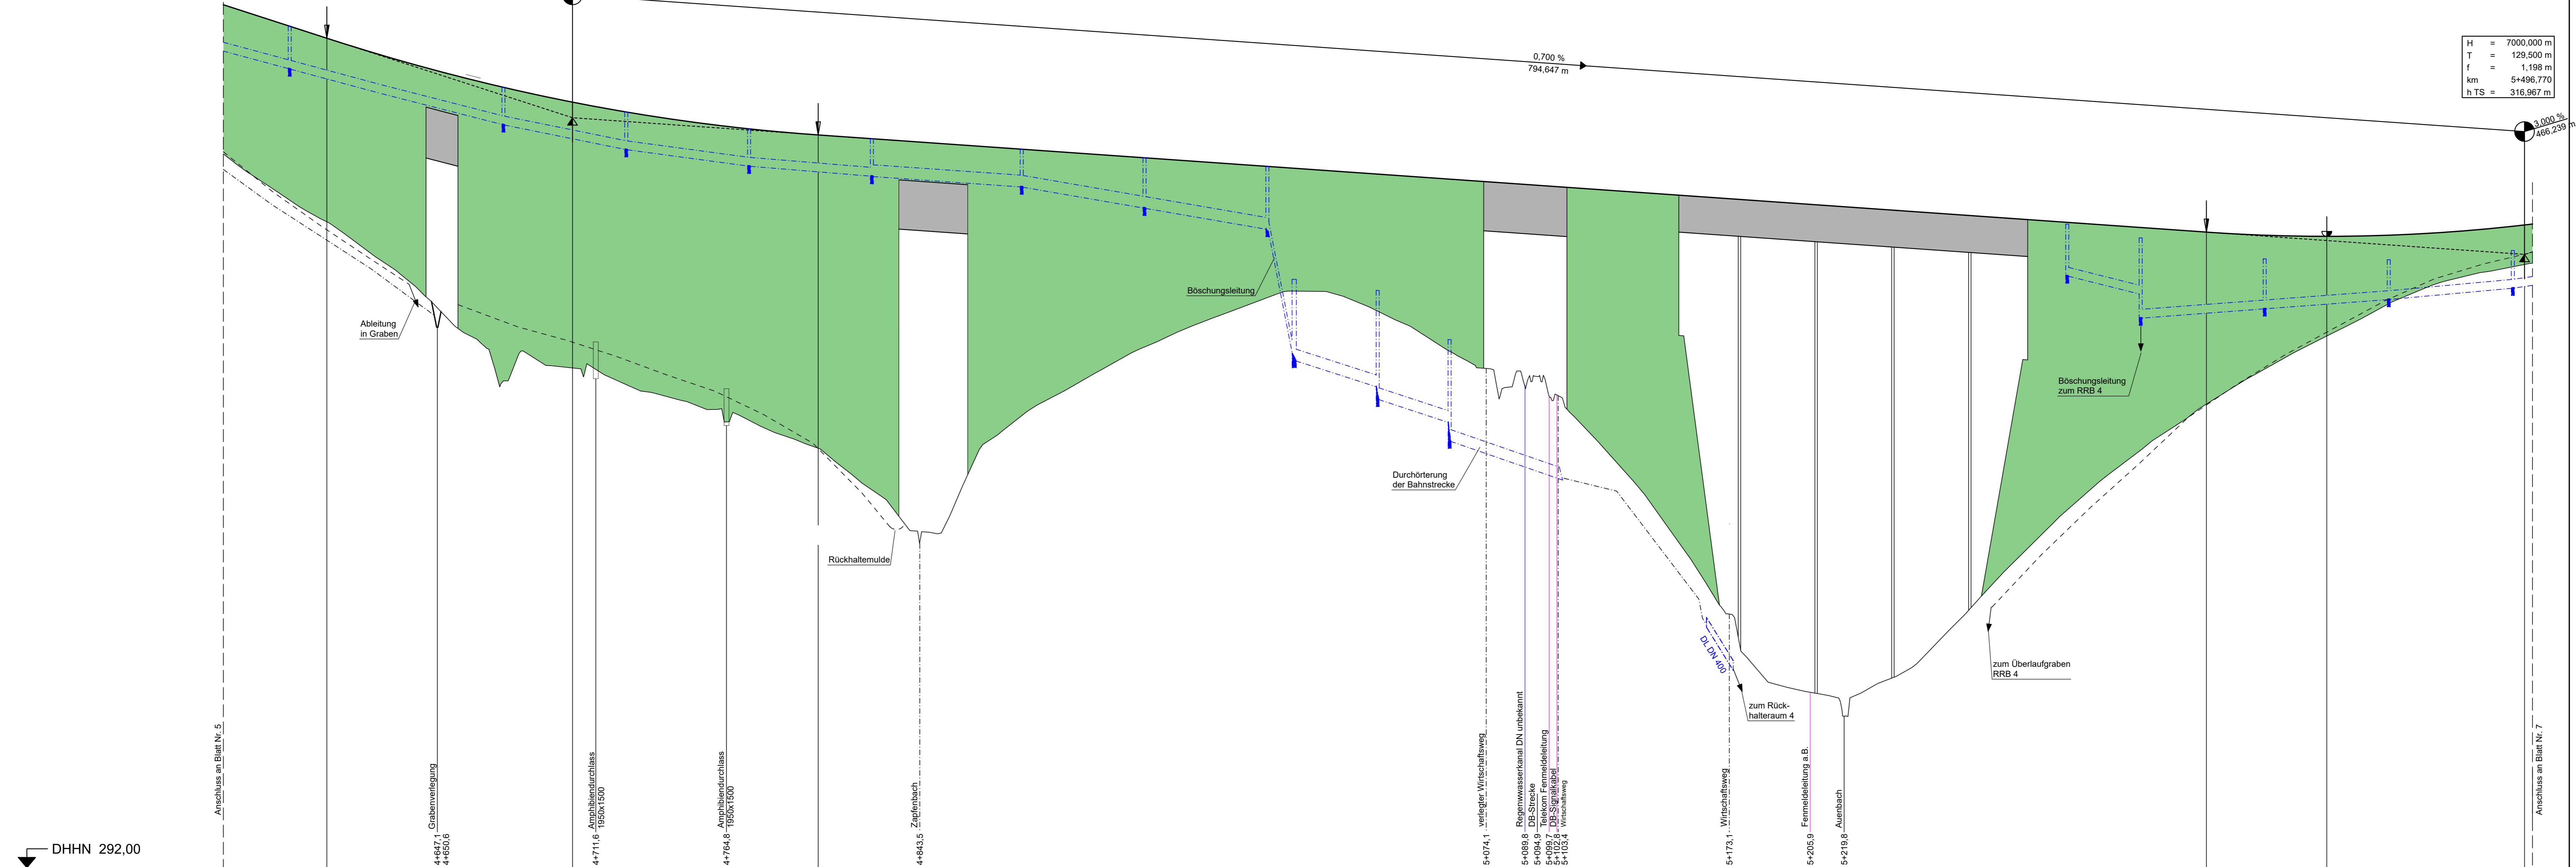

Bauwerk Nr. 1-061
Brücke im Zuge der B 107 über
einen Graben
Bau-km 4+649
K/W = 100 gon LW = 13,00 m
LH ≥ 5,00 m
BzG = 20,26 m
Einwirkung nach Eurocode

H = 7885,000 m
T = 100,009 m
f = 0,634 m
km 4+702,123
h TS = 322,529 m

Bauwerk Nr. 1-071
Brücke im Zuge der B 107 über den
Zapfenbach
Bau-km 4+855
Bau-km 4+848
K/W = 100 gon LW = 25,00 m
LH ≥ 5,00 m
BzG = 20,26 m
Einwirkung nach Eurocode

Bauwerk Nr. 1-090
Brücke im Zuge der B 107 über die
DB - Strecke Dresden - Werdau
Bau-km 5+095
K/W = 86,92 gon LW = 32,25 m
LH ≥ 6,20 m
BzG = 16,60 m
Einwirkung nach Eurocode

Bauwerk Nr. 1-081
Talbrücke Auenbach
Bau-km 5+224
K/W = 100 gon LW = 142,25 m
LH ≥ 5,00 m
BzG = 16,60 m
Einwirkung nach Eurocode

H = 7000,000 m
T = 129,500 m
f = 1,198 m
km 5+496,770
h TS = 316,887 m