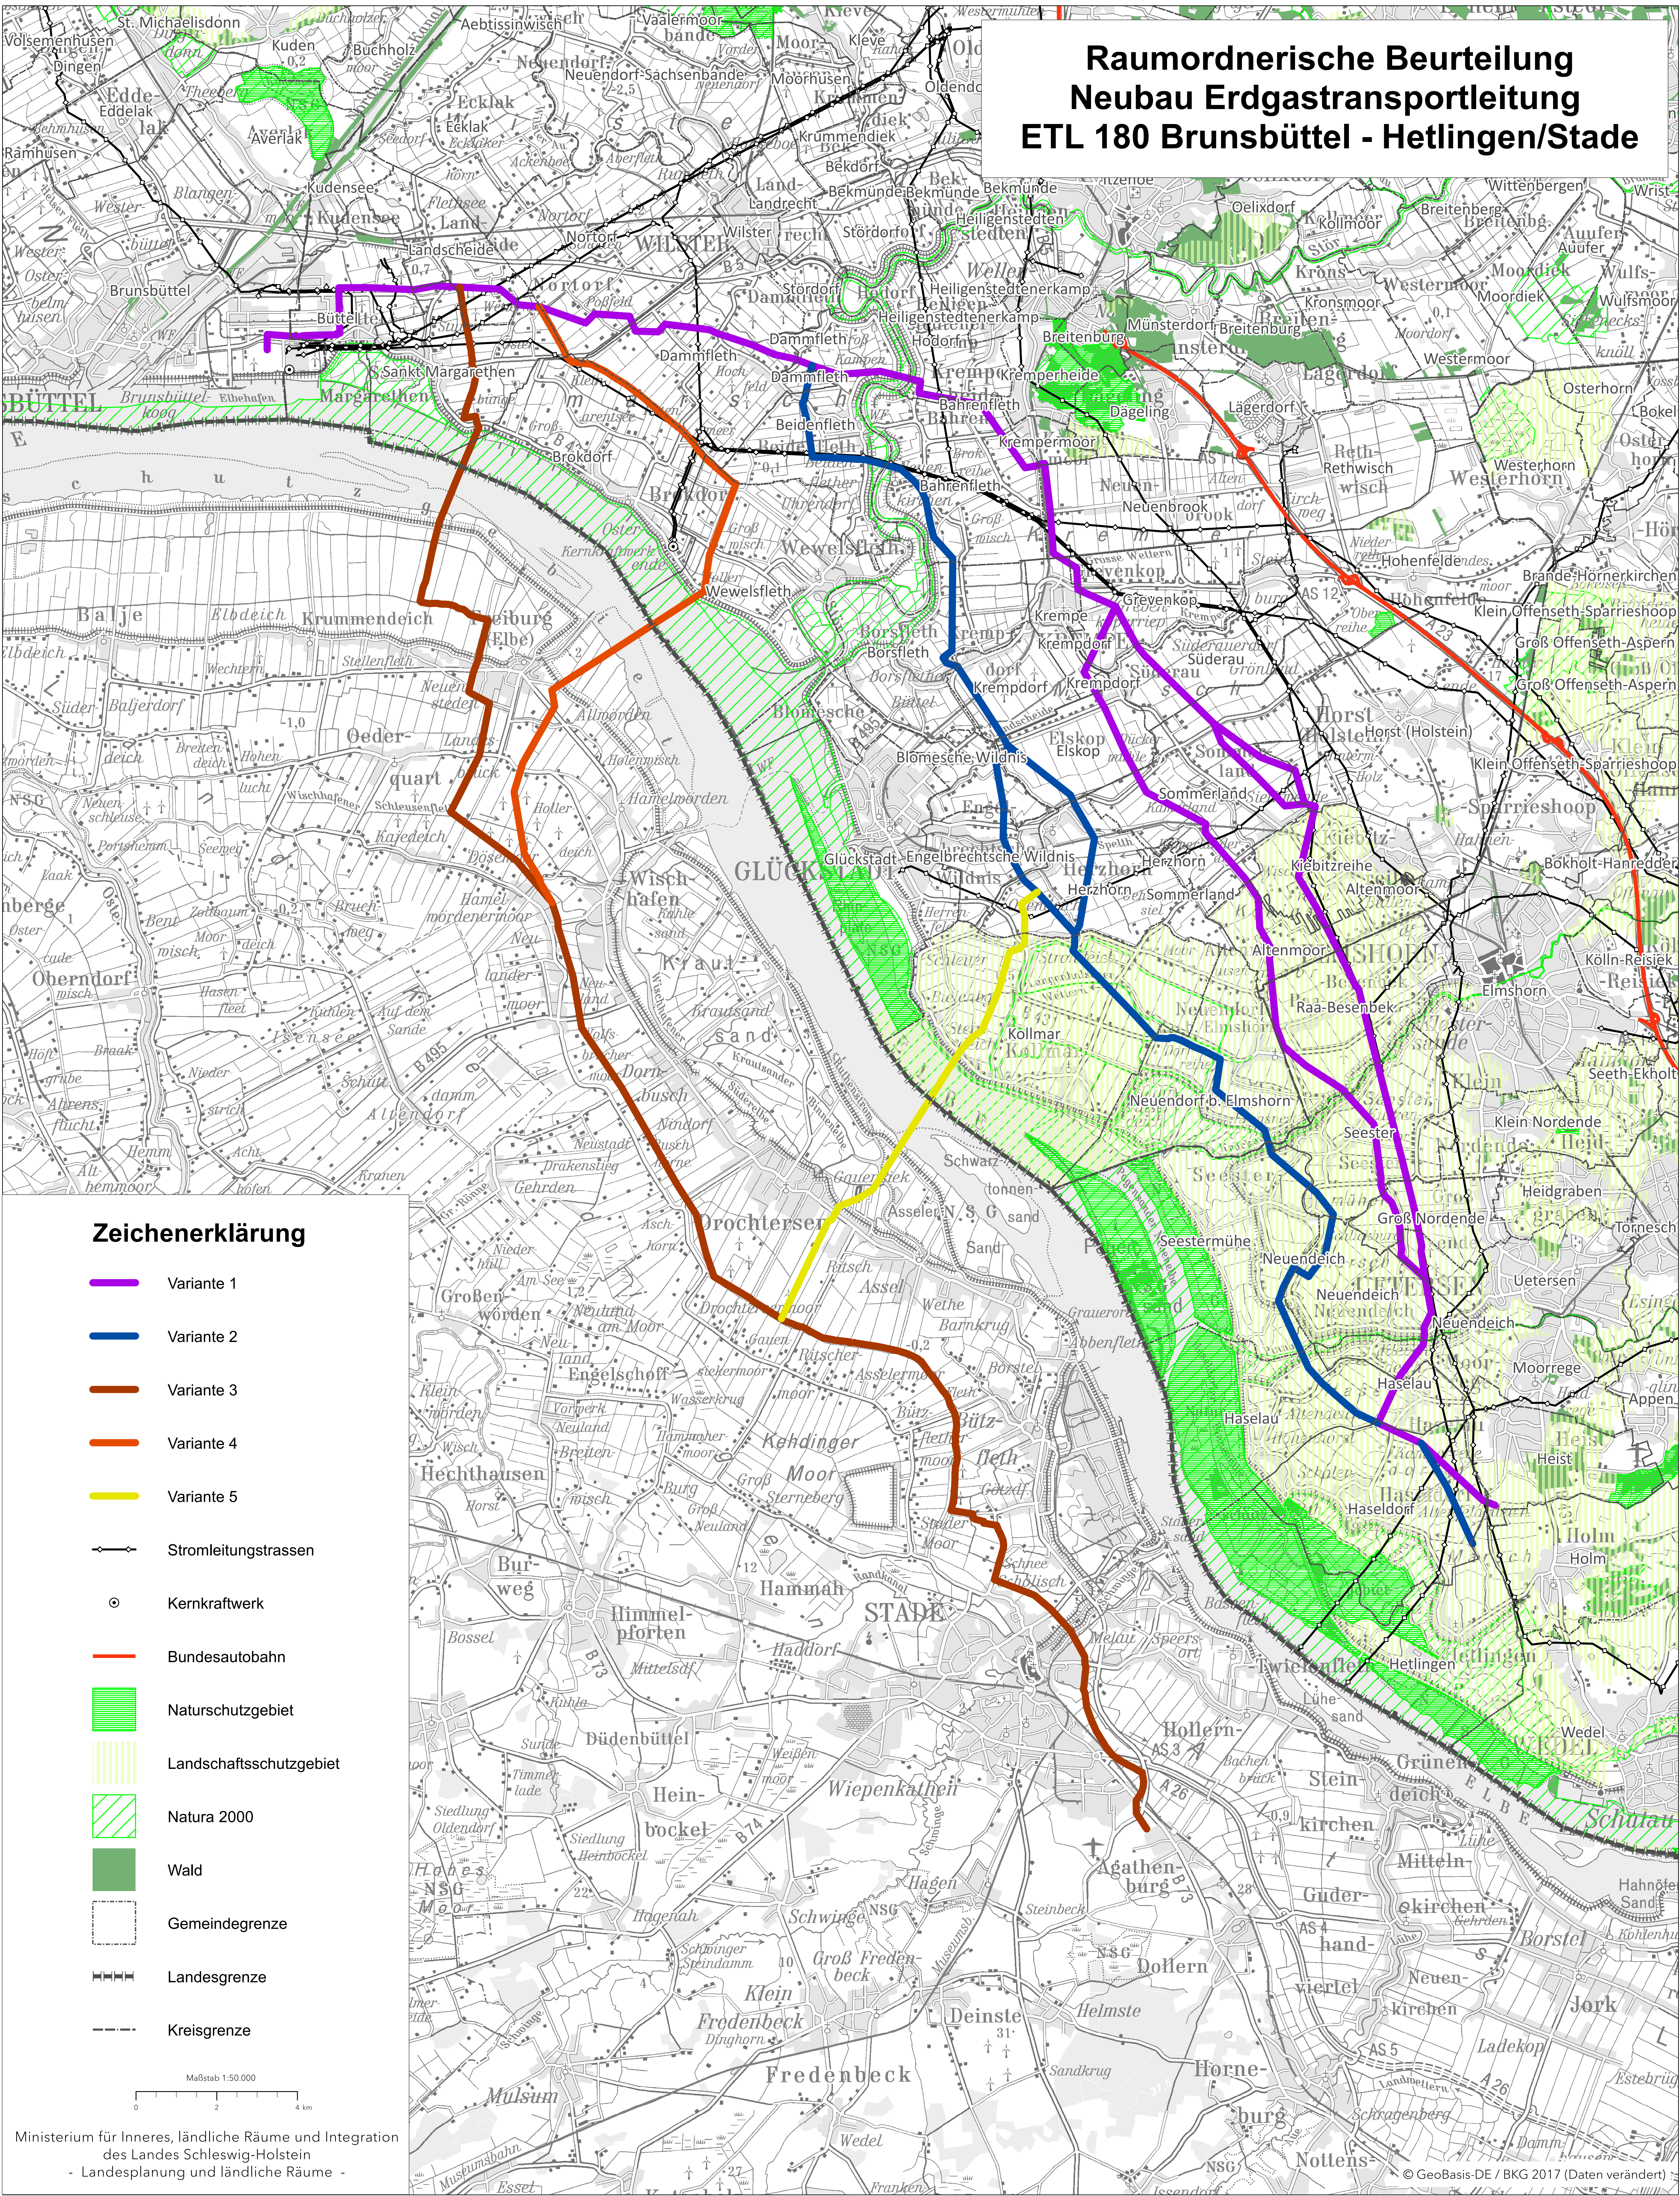

Raumordnerische Beurteilung Neubau Erdgastransportleitung ETL 180 Brunsbüttel - Hetlingen/Stade

Zeichenerklärung

- Variante 1
- Variante 2
- Variante 3
- Variante 4
- Variante 5
- Stromleitungsstrassen
- Kernkraftwerk
- Bundesautobahn
- Naturschutzgebiet
- Landschaftsschutzgebiet
- Natura 2000
- Wald
- Gemeindegrenze
- Landesgrenze
- Kreisgrenze

Maßstab 1:50.000