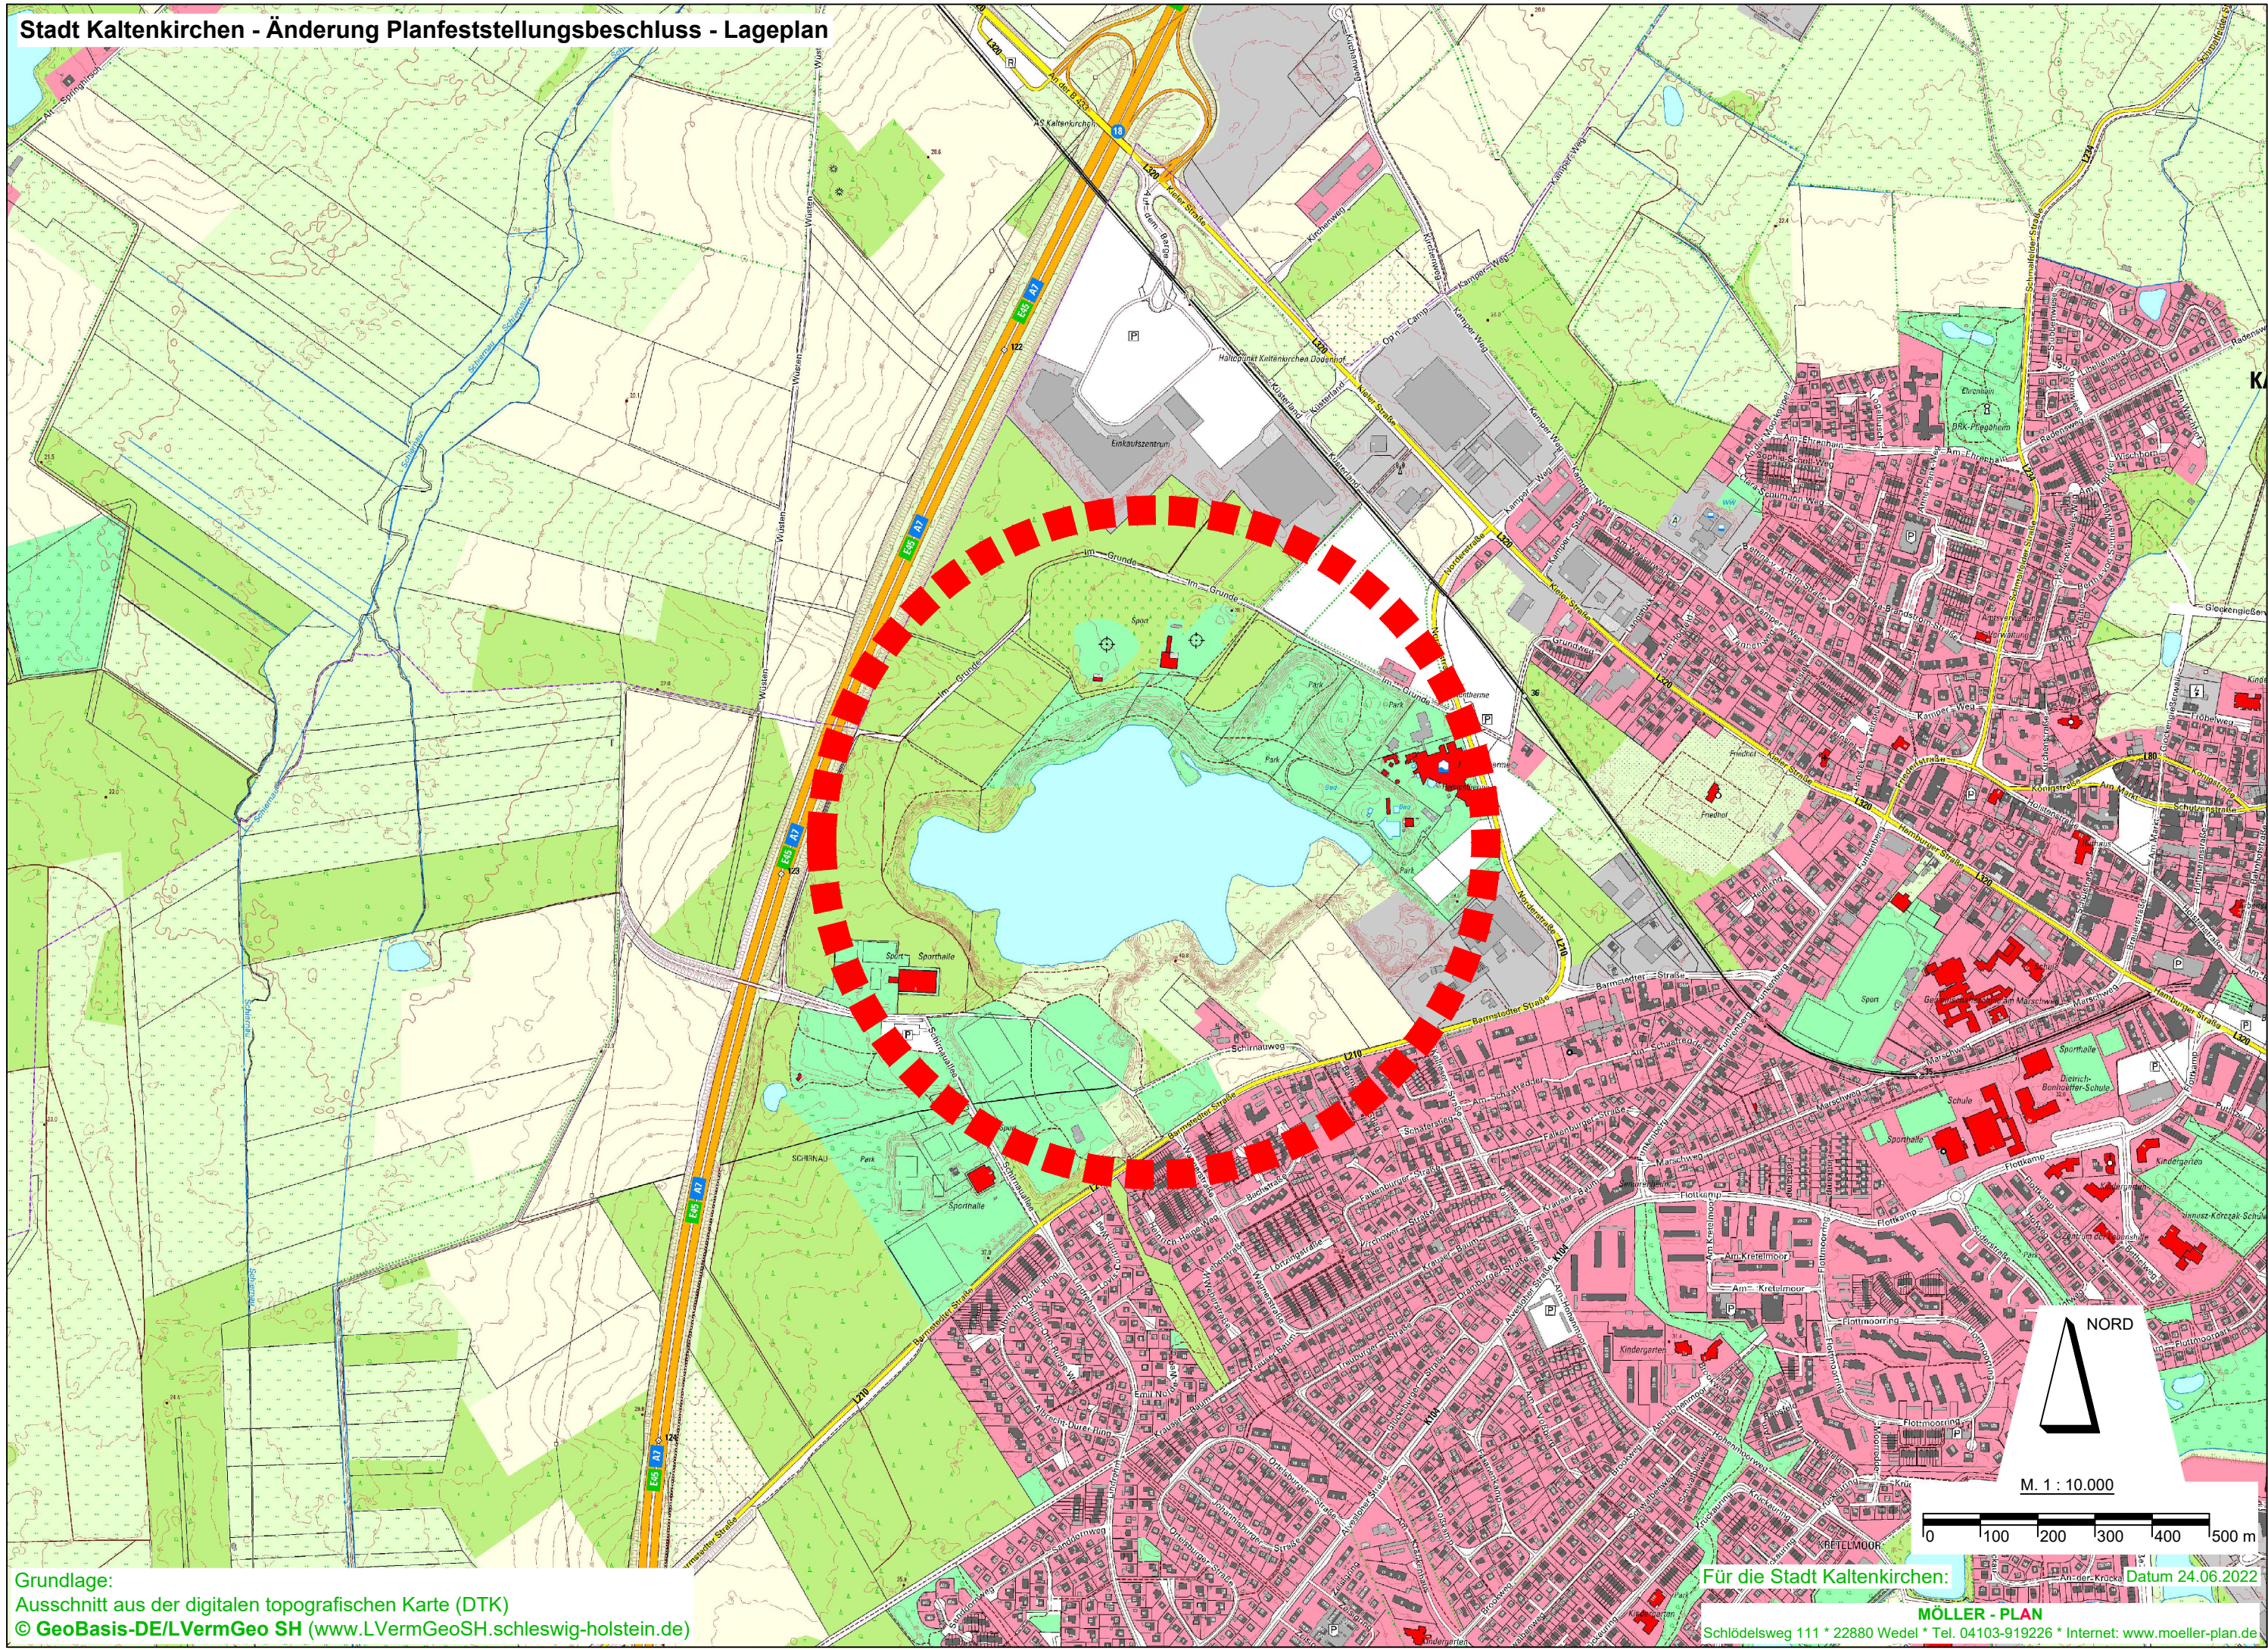

Stadt Kaltenkirchen - Änderung Planfeststellungsbeschluss - Lageplan

Grundlage:
Ausschnitt aus der digitalen topografischen Karte (DTK)
© GeoBasis-DE/LVermGeo SH (www.LVermGeoSH.schleswig-holstein.de)

Für die Stadt Kaltenkirchen:
MÖLLER - PLAN
Schlödelweg 111 * 22880 Wedel * Tel. 04103-919226 * Internet: www.moeller-plan.de
Datum 24.06.2022