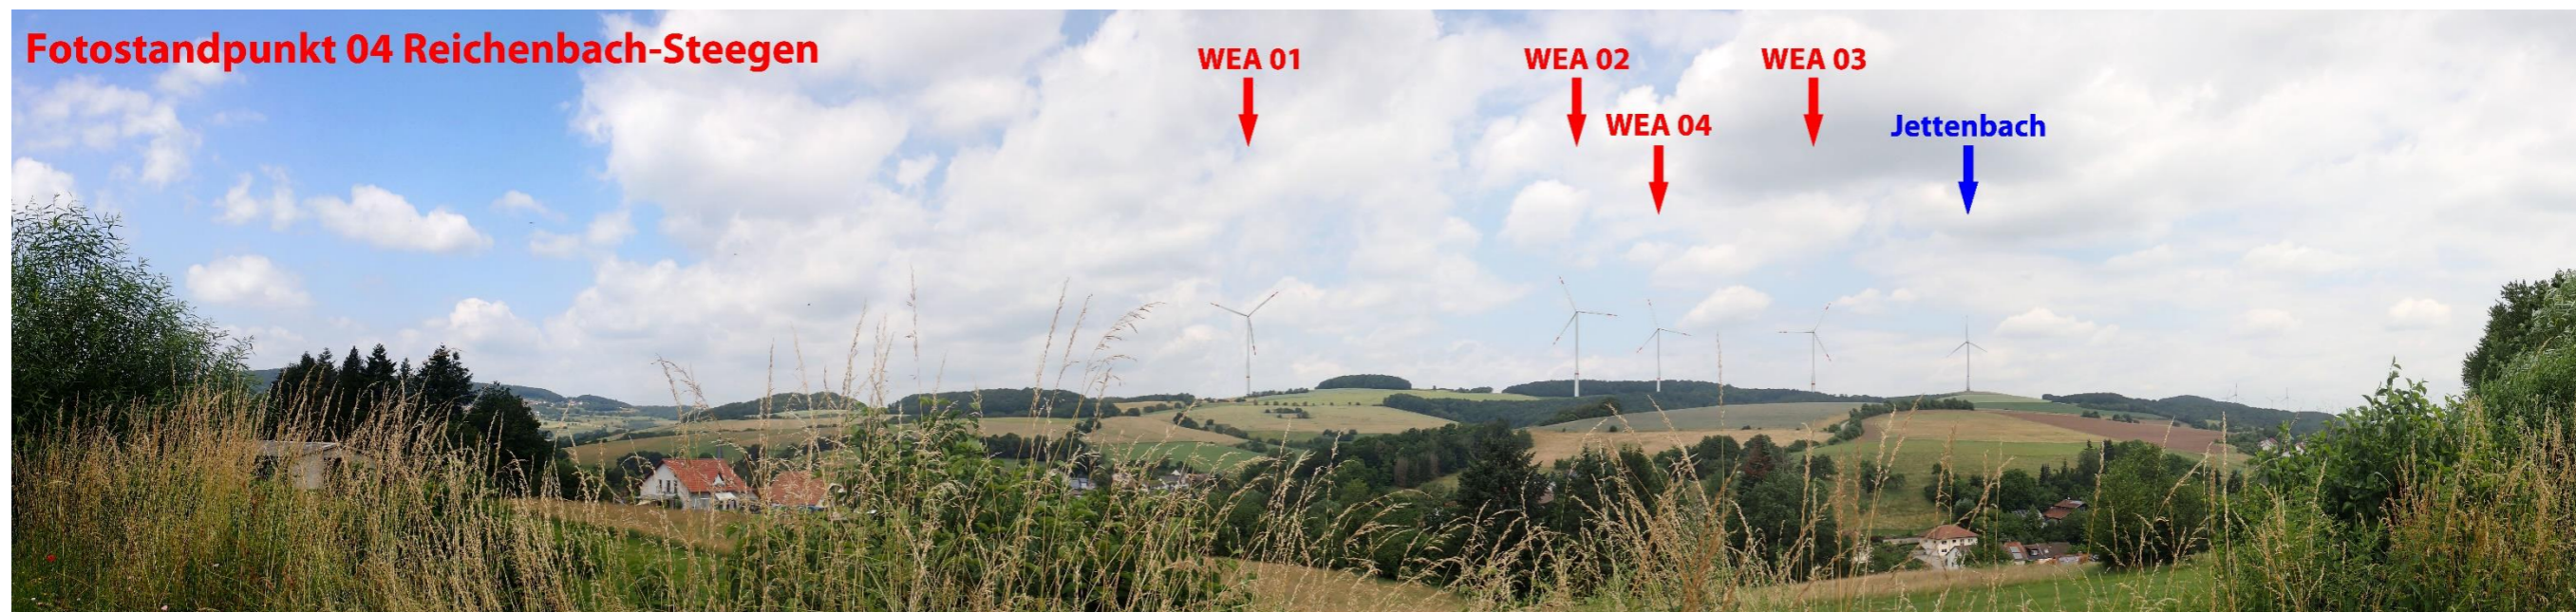

Fotostandpunkt 03 Kollweiler

Fotopunkt 04 – Reichenbach-Steegen

Datum: 22.07.2021

Koordinaten: Zone ETRS: 32; X: 393637; Y: 5484227; Zone: GK3

Fotostandpunkt 05 Oberstauftenbach

Fotopunkt 06 - Wanderweg

Datum: 22.07.2021