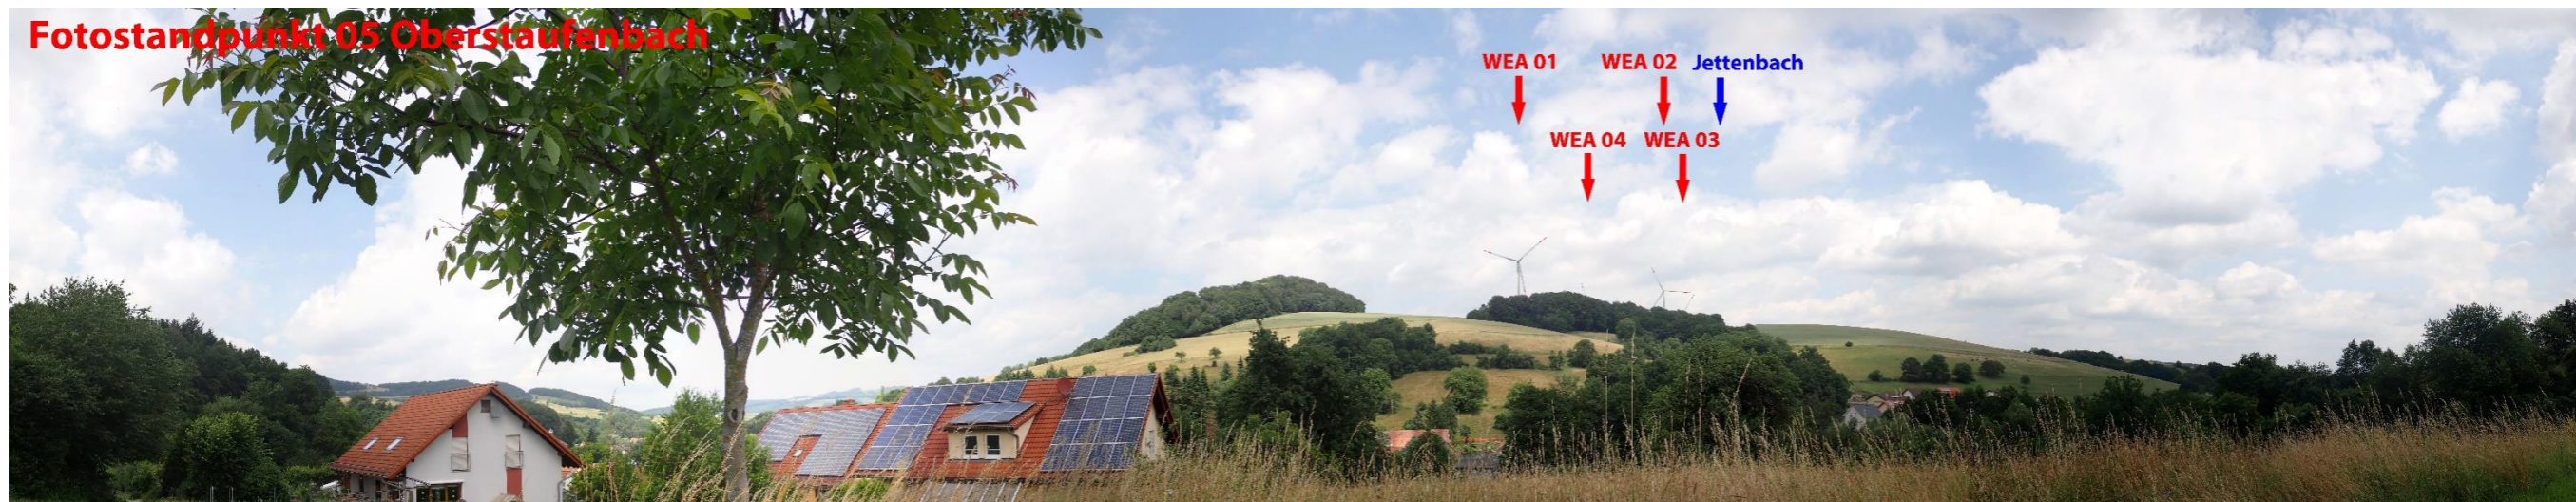

Fotostandpunkt 03 Kollweiler

Fotopunkt 04 – Reichenbach-Steegen

Datum: 22.07.2021

Koordinaten: Zone ETRS: 32; X: 393637; Y: 5484227; Zone: GK3

Fotostandpunkt 05 Oberstauftenbach

Fotopunkt 06 - Wanderweg

Datum: 22.07.2021