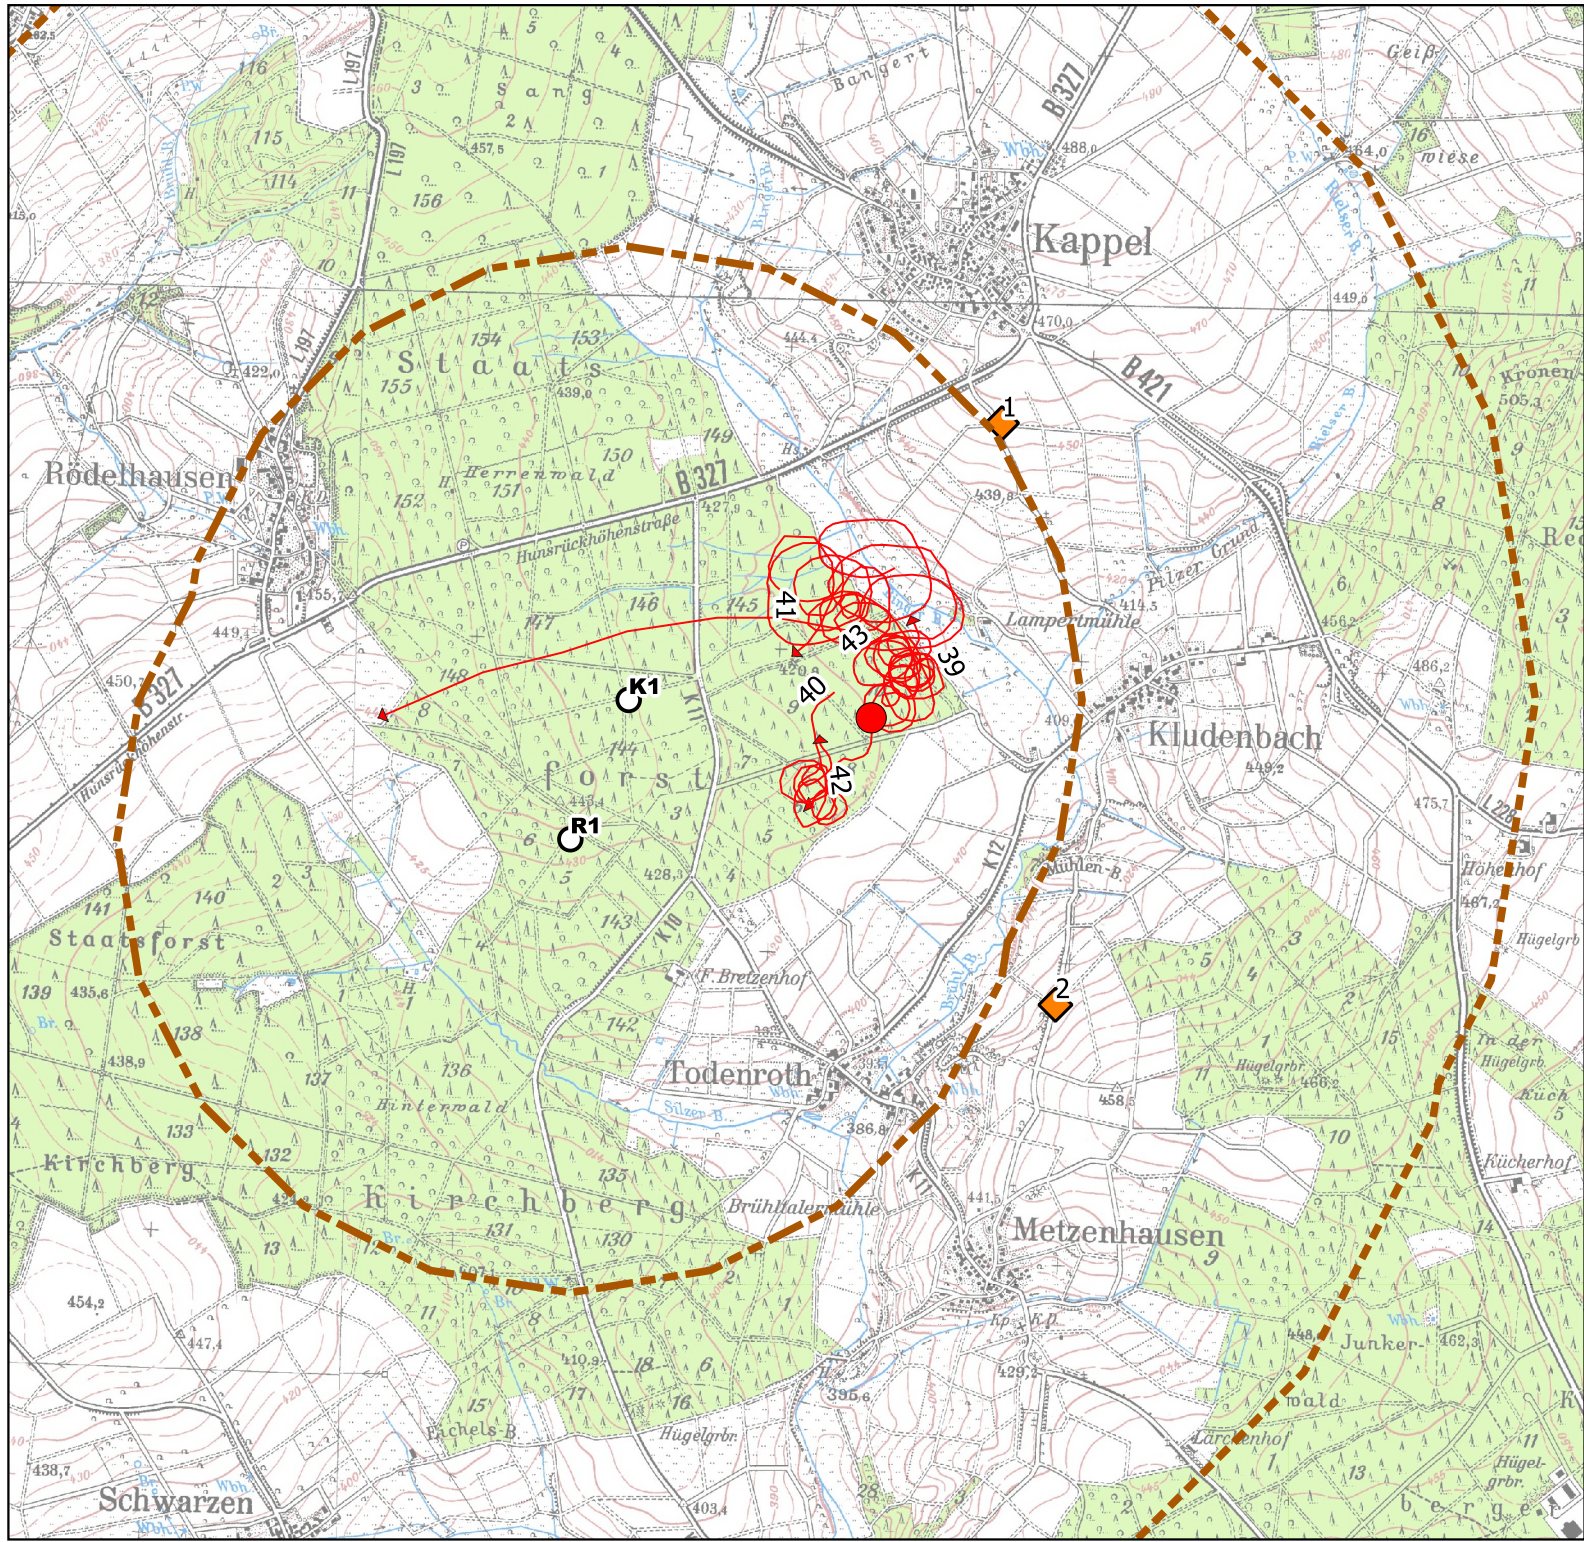

# Karte 14: Flugwege am 21.05.2020

© GeoBasis-DE / LVermGeoRP<2022>, dl-de/by-2-0, www.lvermgeo.rlp.de.

## Legende

- WEA-Planung
- ▭ 1,5 km Puffer um WEA-Planung
- ▭ 3 km Puffer um WEA-Planung
- ◇ Erfassungspunkte
- Brutplatz Rotmilan
- Flüge Individuen
- Brutpaar 22
- Revierfremder Rotmilan
- Landwirtschaftliche Arbeiten
- Offene Bodenbearbeitung
- Mahd
- Heu wenden