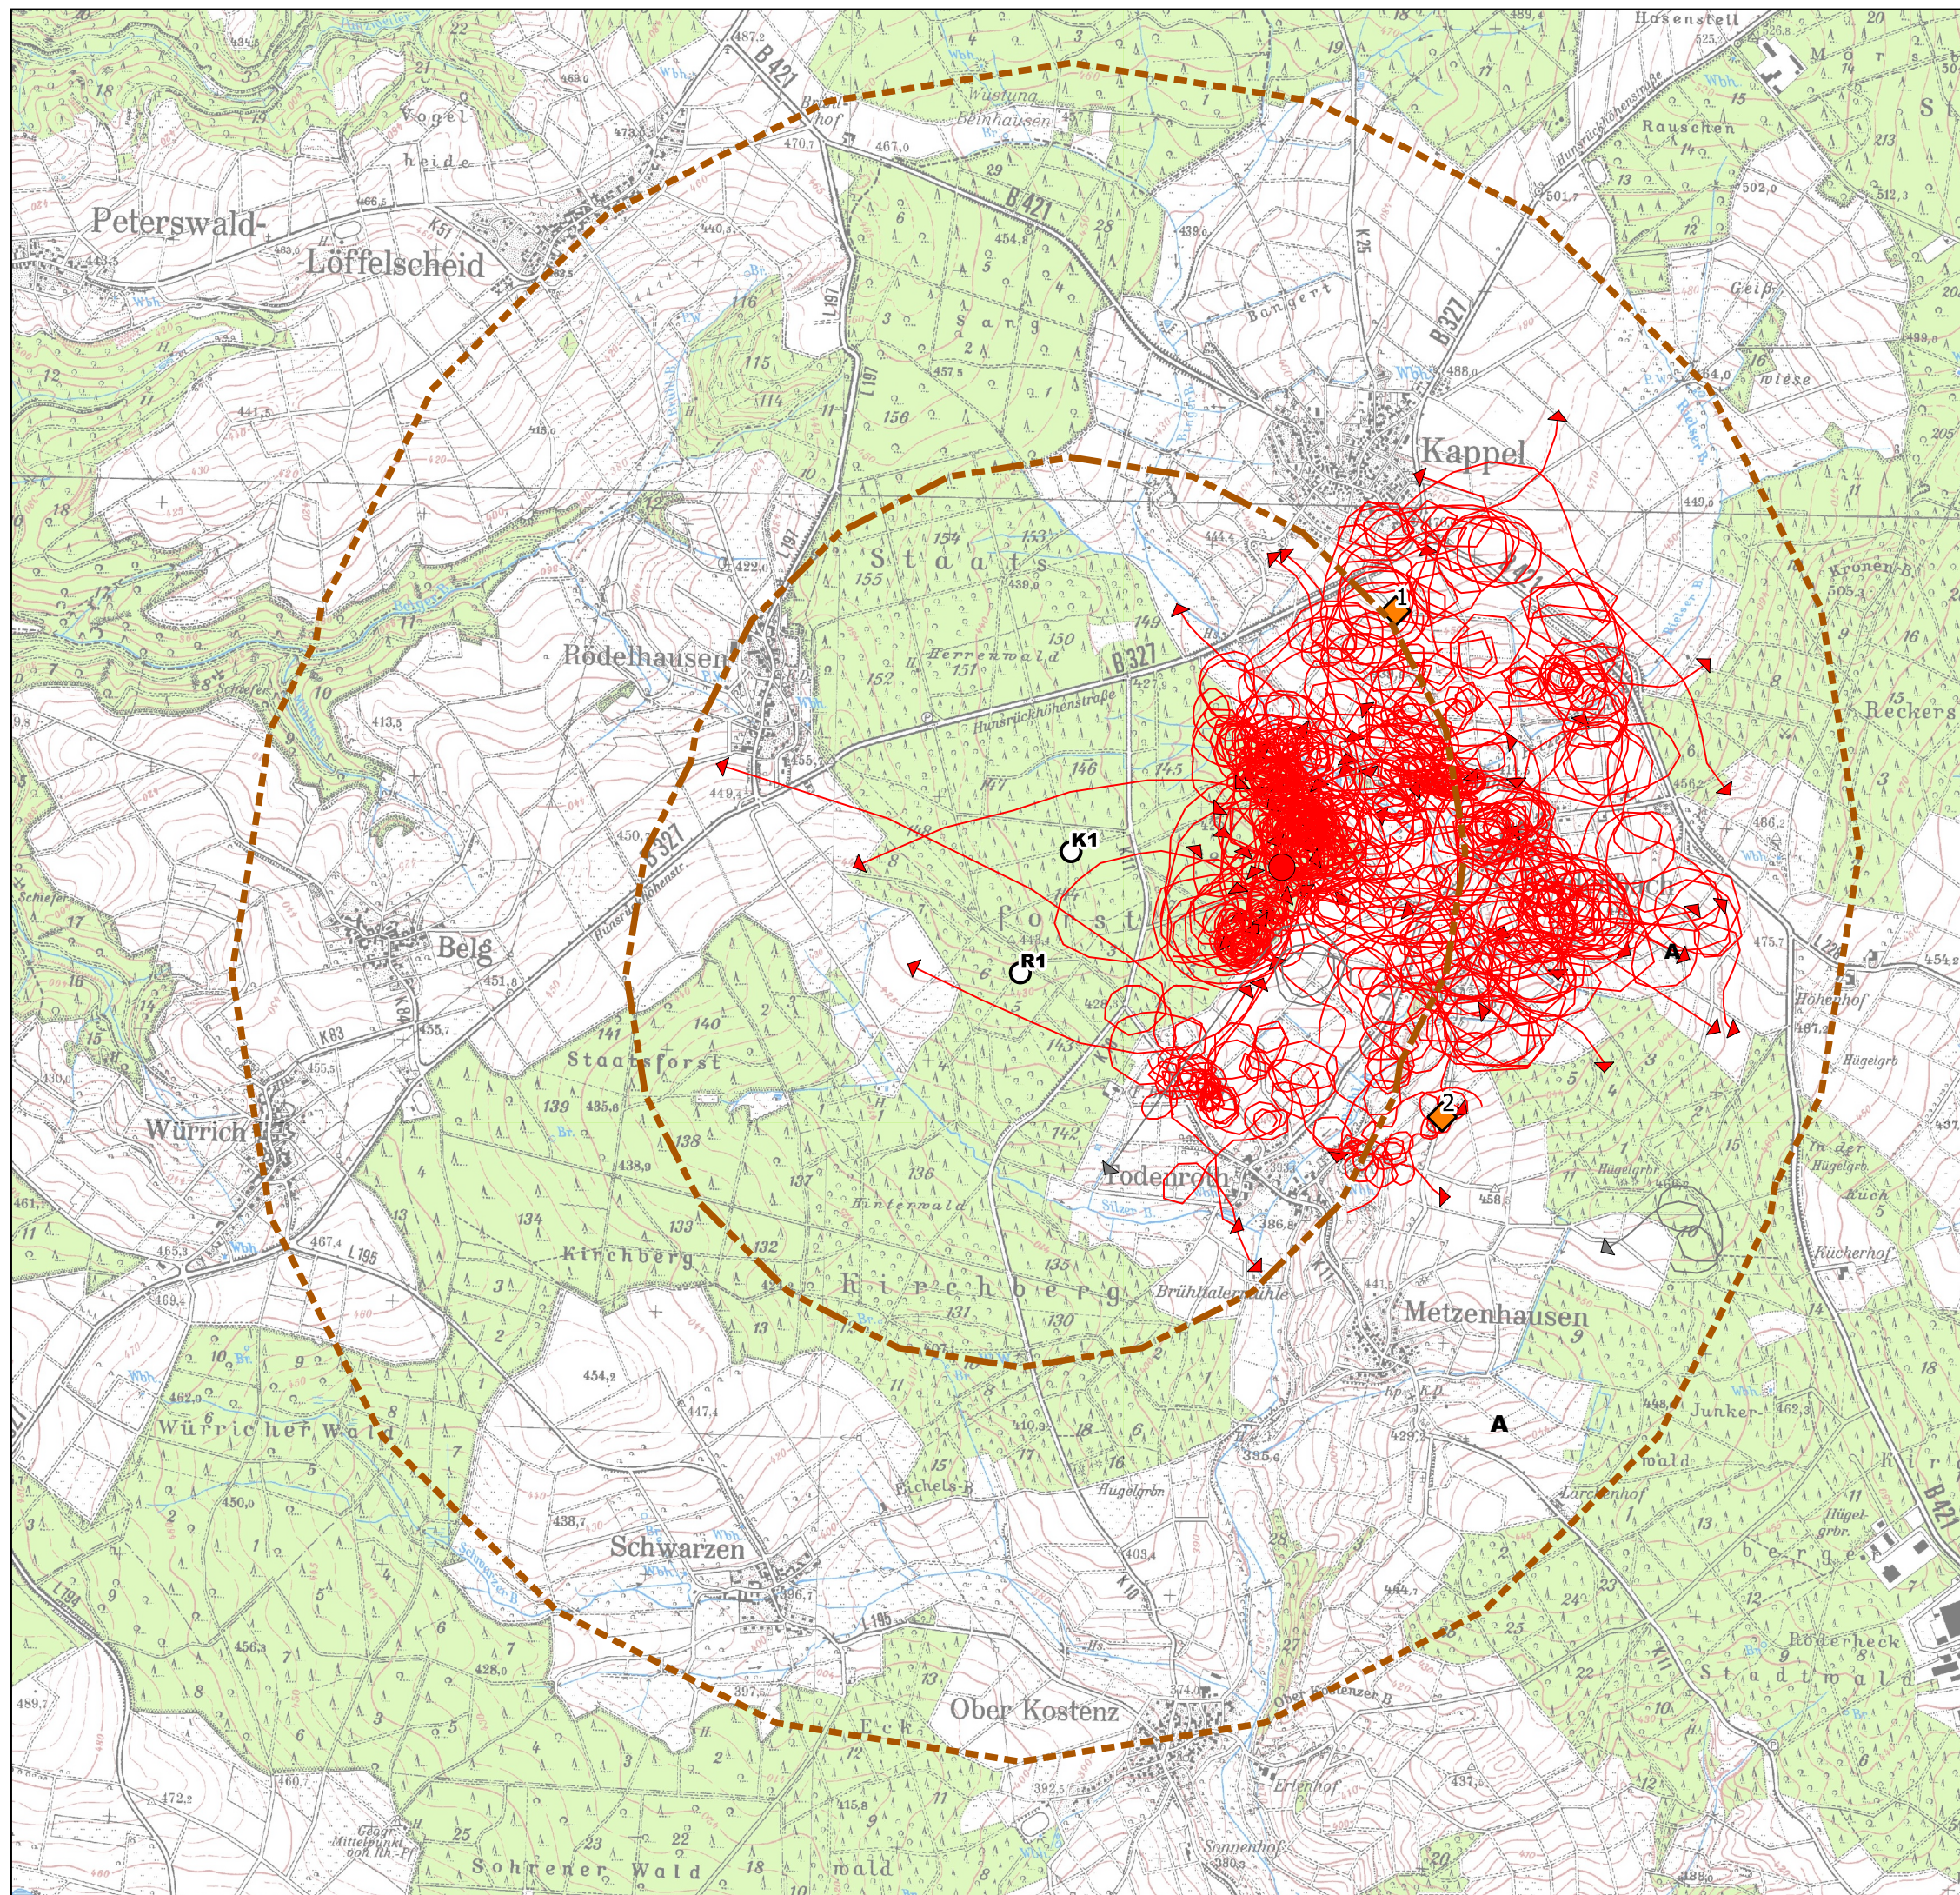

# Karte 4: Flüge

Beobachtete Flugwege aller Rotmilane im Zeitraum vom 24.03. bis zum 13.08.2020.  
© GeoBasis-DE / LVermGeoRP<2022>, dl-de/by-2-0, www.lvermgeo.rlp.de.

## Legende

- WEA-Planung
- ▭ 1,5 km Puffer um WEA-Planung
- ▭ 3 km Puffer um WEA-Planung
- ◆ Erfassungspunkte
- Brutplatz Rotmilan
- Flüge Individuen
  - Brutpaar 22
  - Revierfremder Rotmilan

1 : 25.000