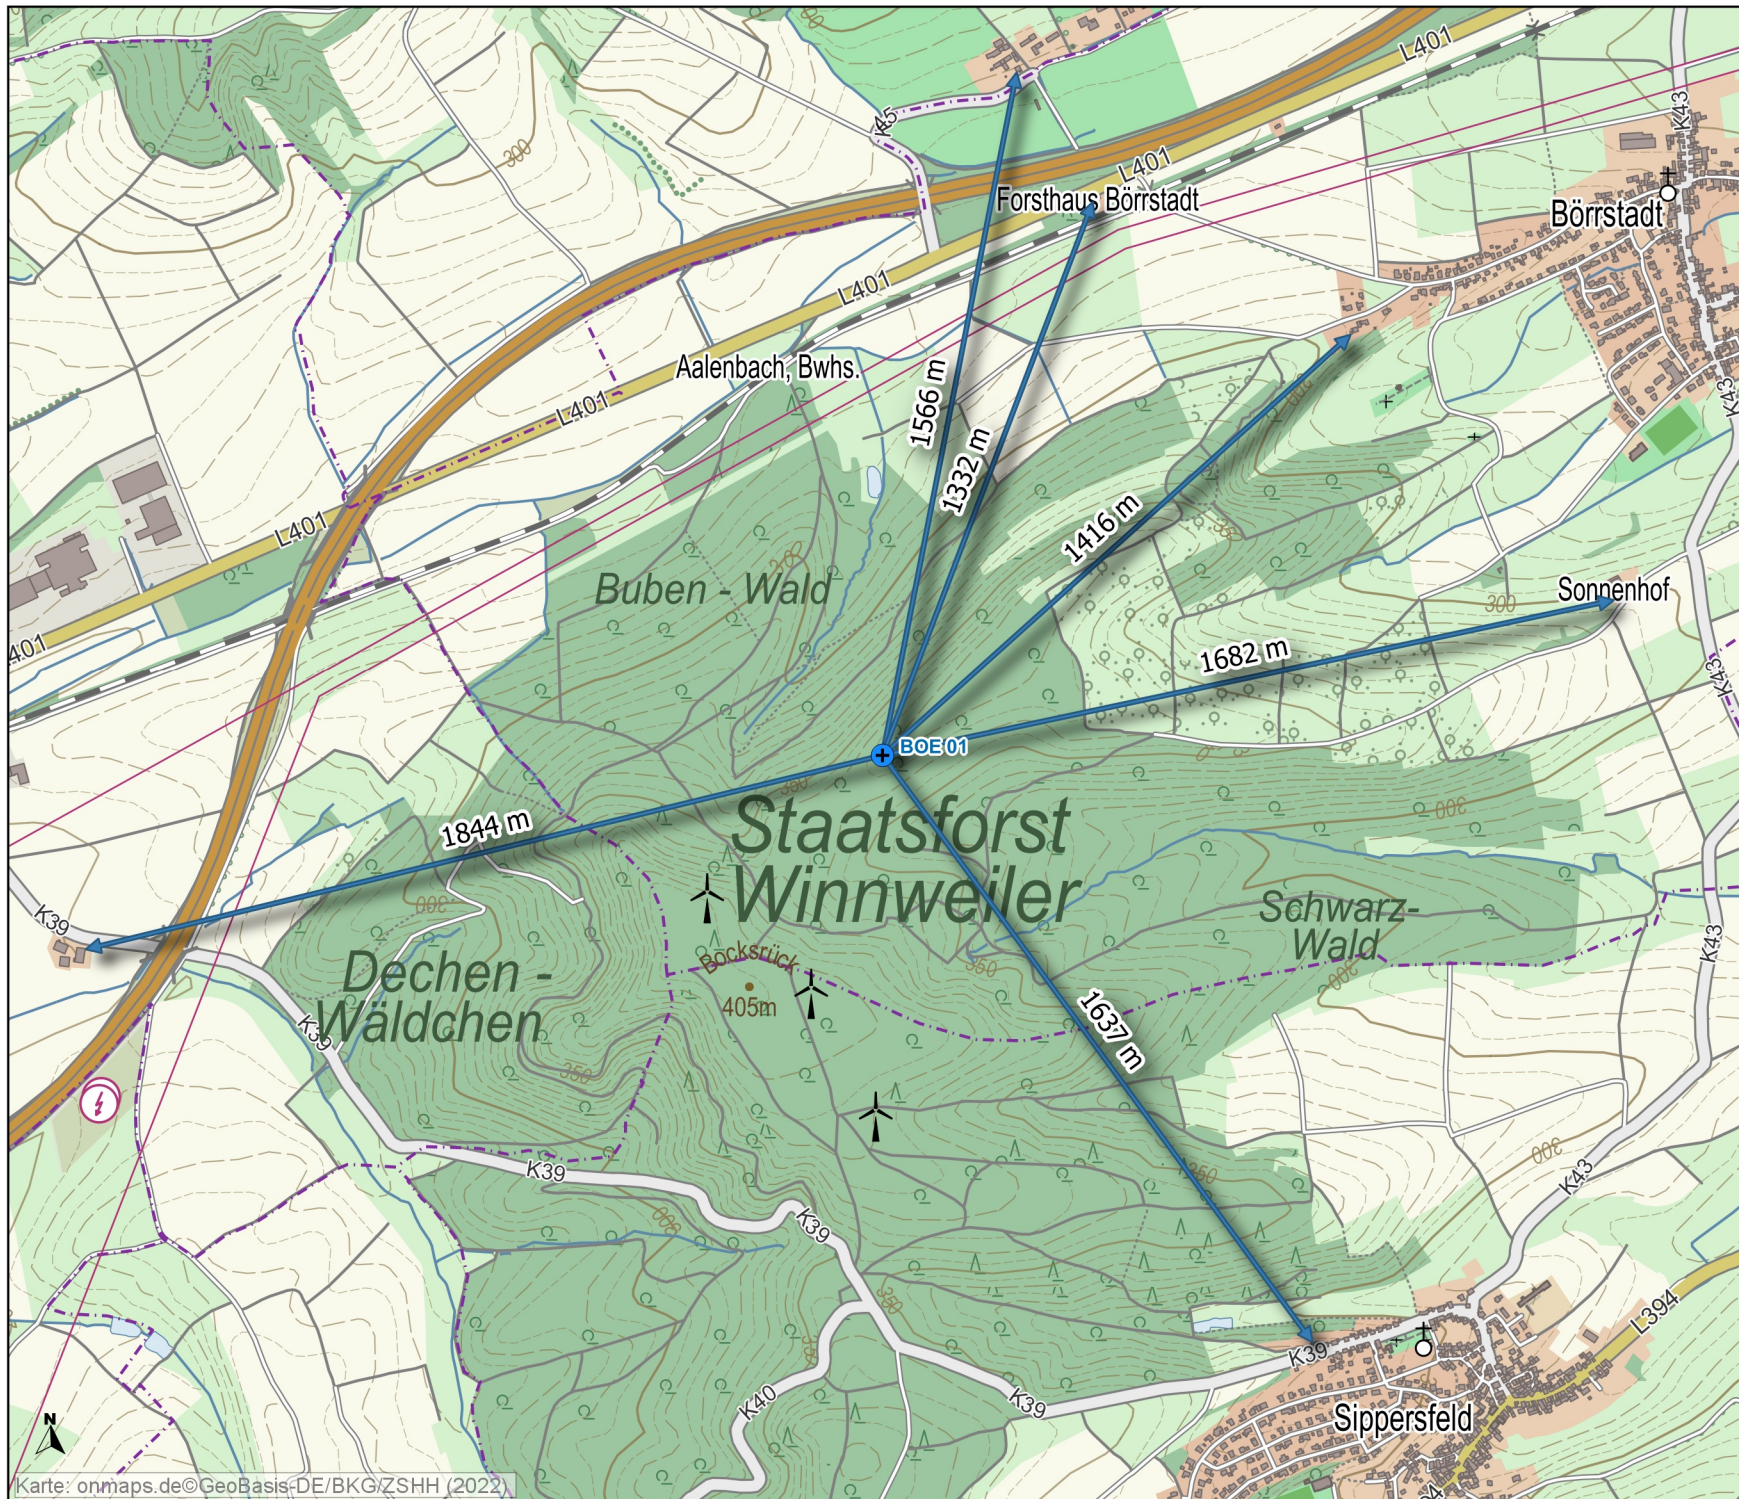

Projekt Börstadt – BOE 01 Übersichtslageplan

Legende

-  Gemeindegrenze
-  Geplante WEA
-  Abstand WEA zur Wohnbebauung

Vorläufige Planung

Bearbeitet: ANI
Geprüft: ARU

Datum: 13.10.2022
DIN A4 1:17.000

GAIA mbH
Jahnstraße 28 67245 Lambsheim
Telefon +49 (0) 6233 359 44-00