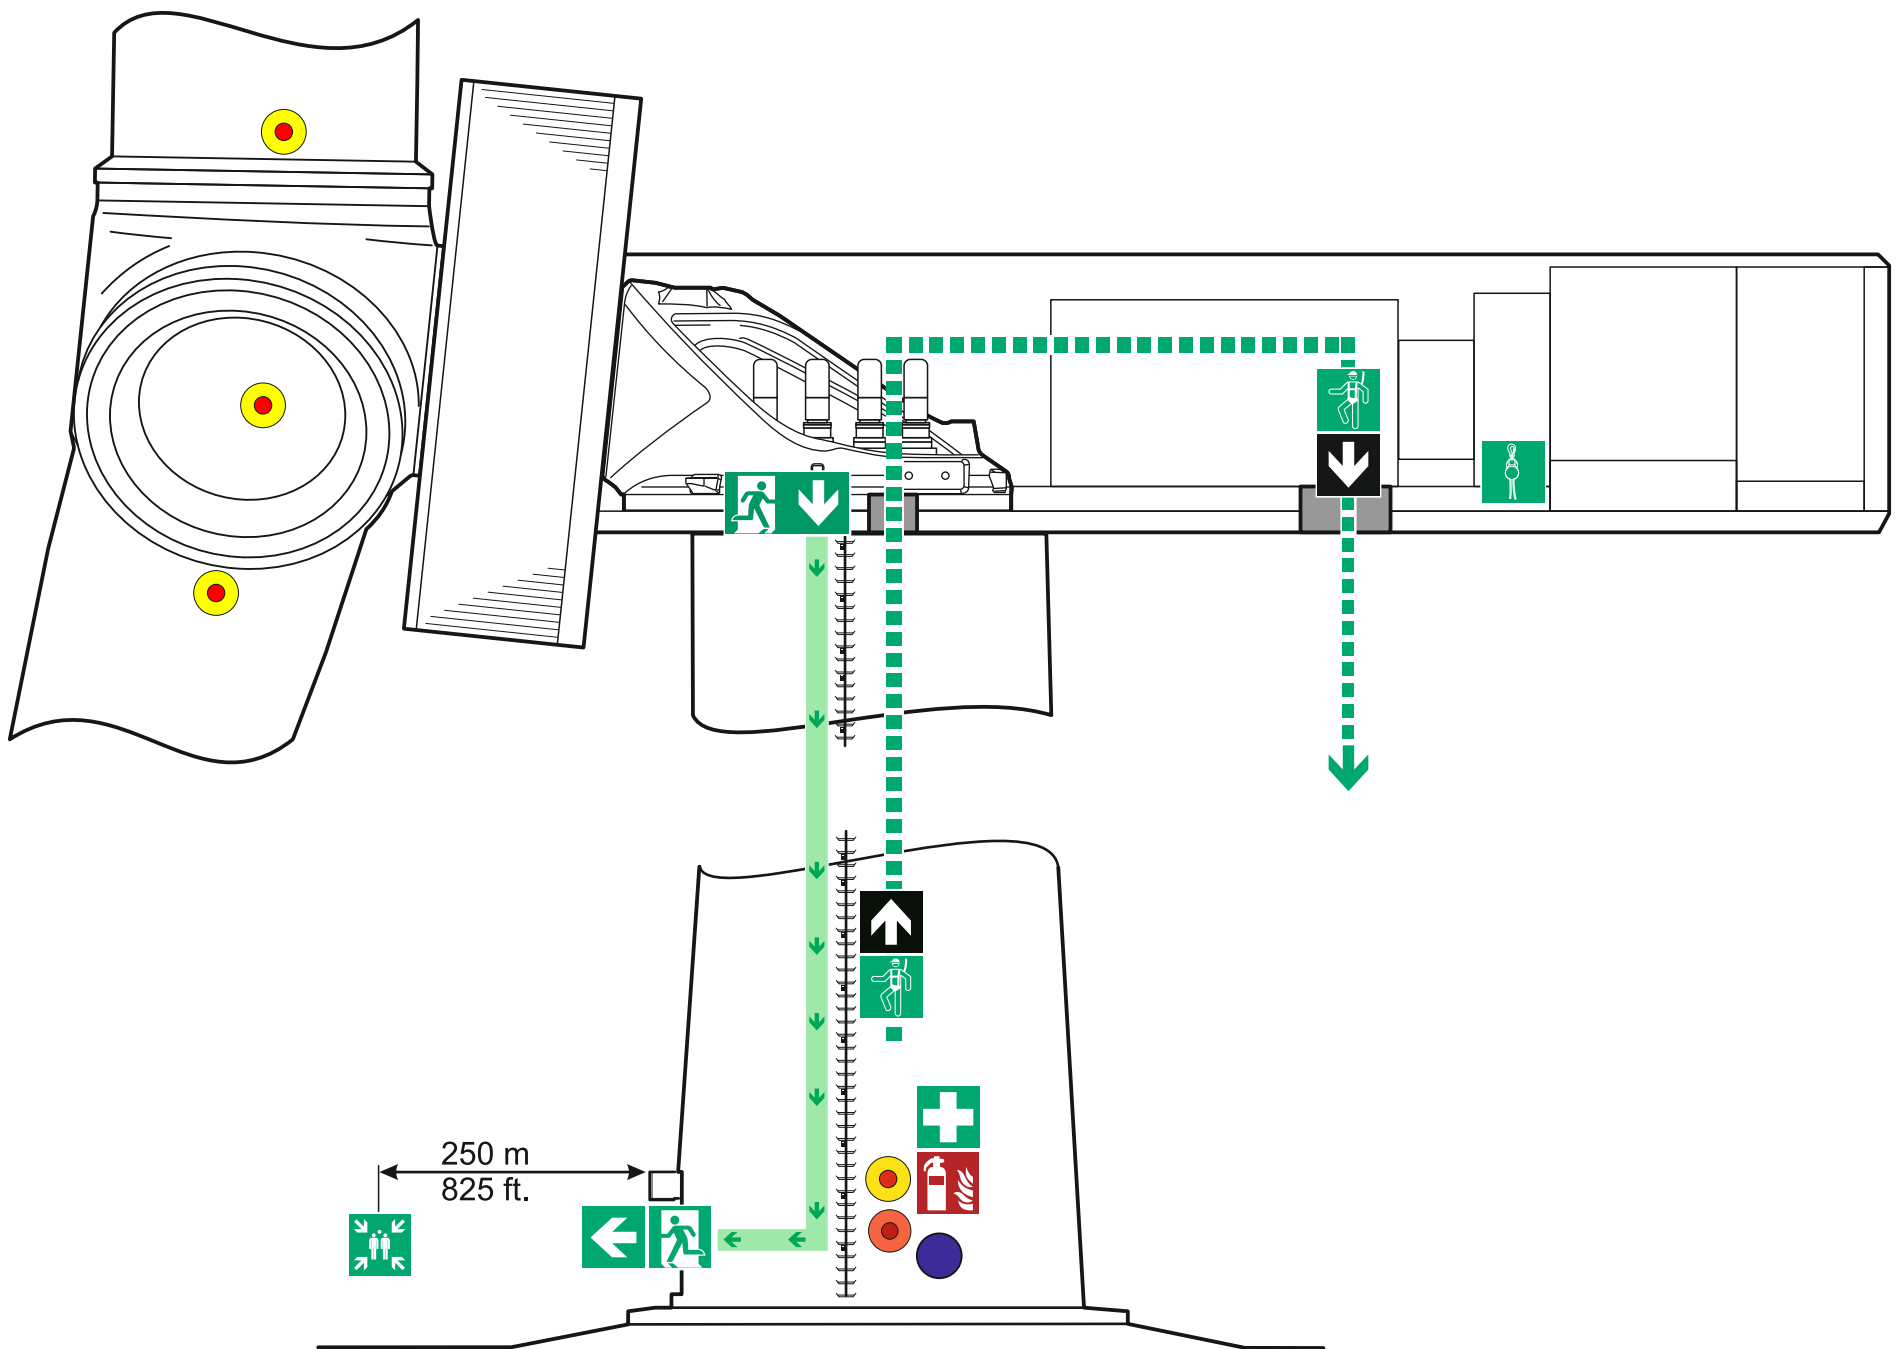

E-175 EP5 Nacelle

Legend

- | | |
|---|----------------------------------|
| Fire extinguishers | Meeting point (outside WEC) |
| First aid kit | Emergency exit |
| Alternative escape route with rescue device | Direction (fastest escape route) |
| Rescue equipment | Direction (fire in tower base) |
| Transformer Emergency switching off | Your location Nacelle |
| EMERGENCY STOP button | Your location Tower base |

The positioning of the pictograms is not true to scale!

Legende

- | | |
|--|------------------------------|
| Feuerlöscher | Sammelpunkt (außerhalb WEA) |
| Erste-Hilfe-Kasten | Notausgang |
| Alternativer Fluchtweg mit Rettungsgerät | Richtung (schnellste Flucht) |
| Rettungsausrüstung | Richtung (Feuer im Turmfuß) |
| NOT-HALT-Taster | Ihr Standort Gondel |
| Transformator NOT-AUS | Ihr Standort Turmfuß |