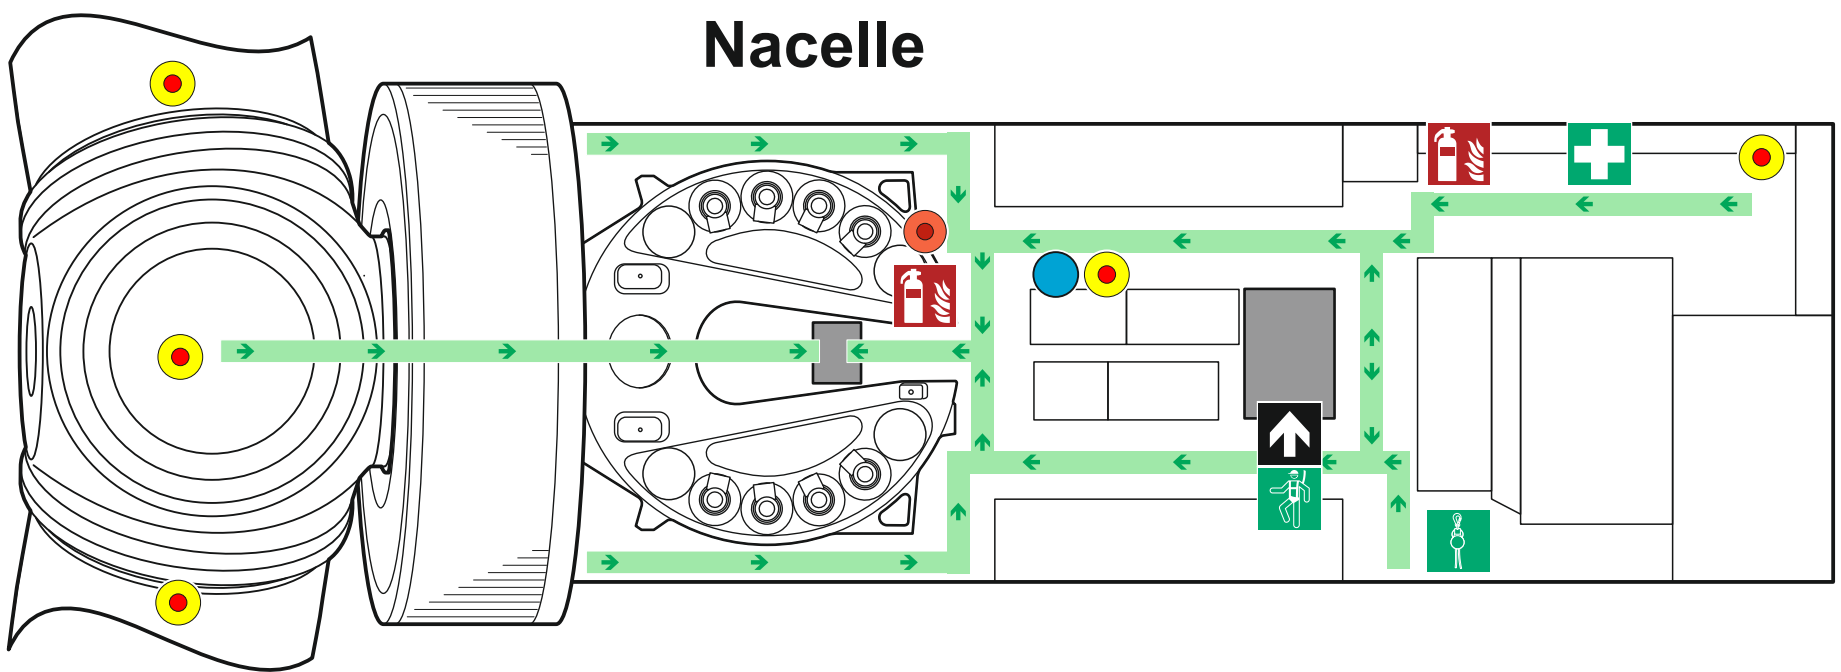

E-175 EP5 Nacelle

Legend

- | | |
|---|----------------------------------|
| Fire extinguishers | Meeting point (outside WEC) |
| First aid kit | Emergency exit |
| Alternative escape route with rescue device | Direction (fastest escape route) |
| Rescue equipment | Direction (fire in tower base) |
| Transformer Emergency switching off | Your location Nacelle |
| EMERGENCY STOP button | Your location Tower base |

The positioning of the pictograms is not true to scale!

Legende

- | | |
|--|------------------------------|
| Feuerlöscher | Sammelpunkt (außerhalb WEA) |
| Erste-Hilfe-Kasten | Notausgang |
| Alternativer Fluchtweg mit Rettungsgerät | Richtung (schnellste Flucht) |
| Rettungsausrüstung | Richtung (Feuer im Turmfuß) |
| NOT-HALT-Taster | Ihr Standort Gondel |
| Transformator NOT-AUS | Ihr Standort Turmfuß |