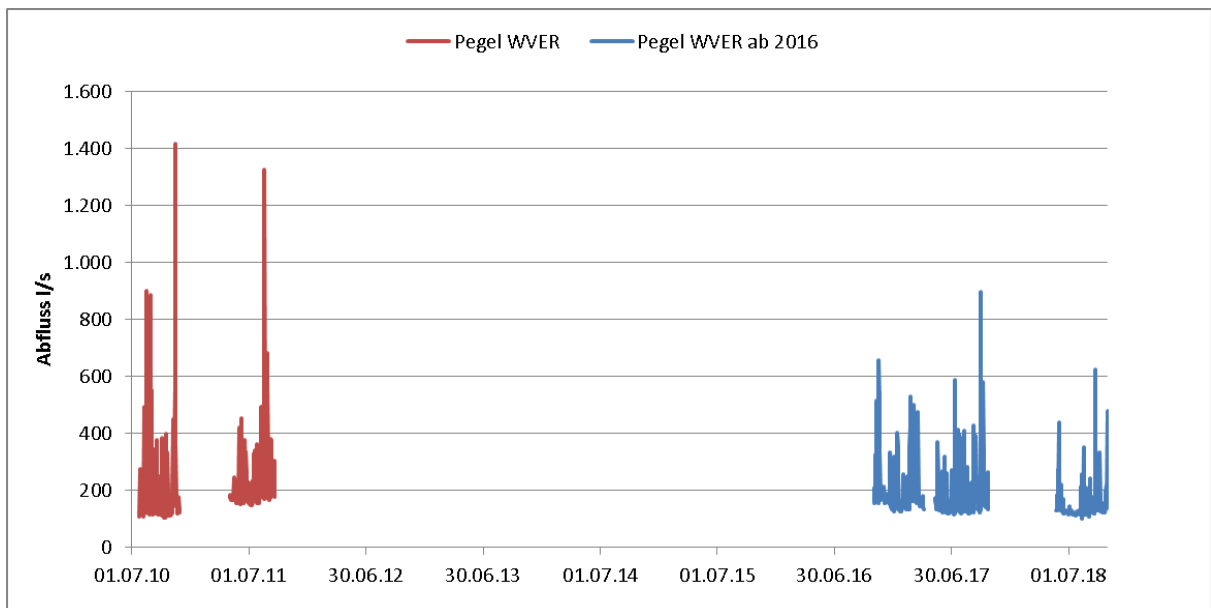

Pegel Herzogenrath 2 (LANUV)

Pegel In Ruif (WVER)