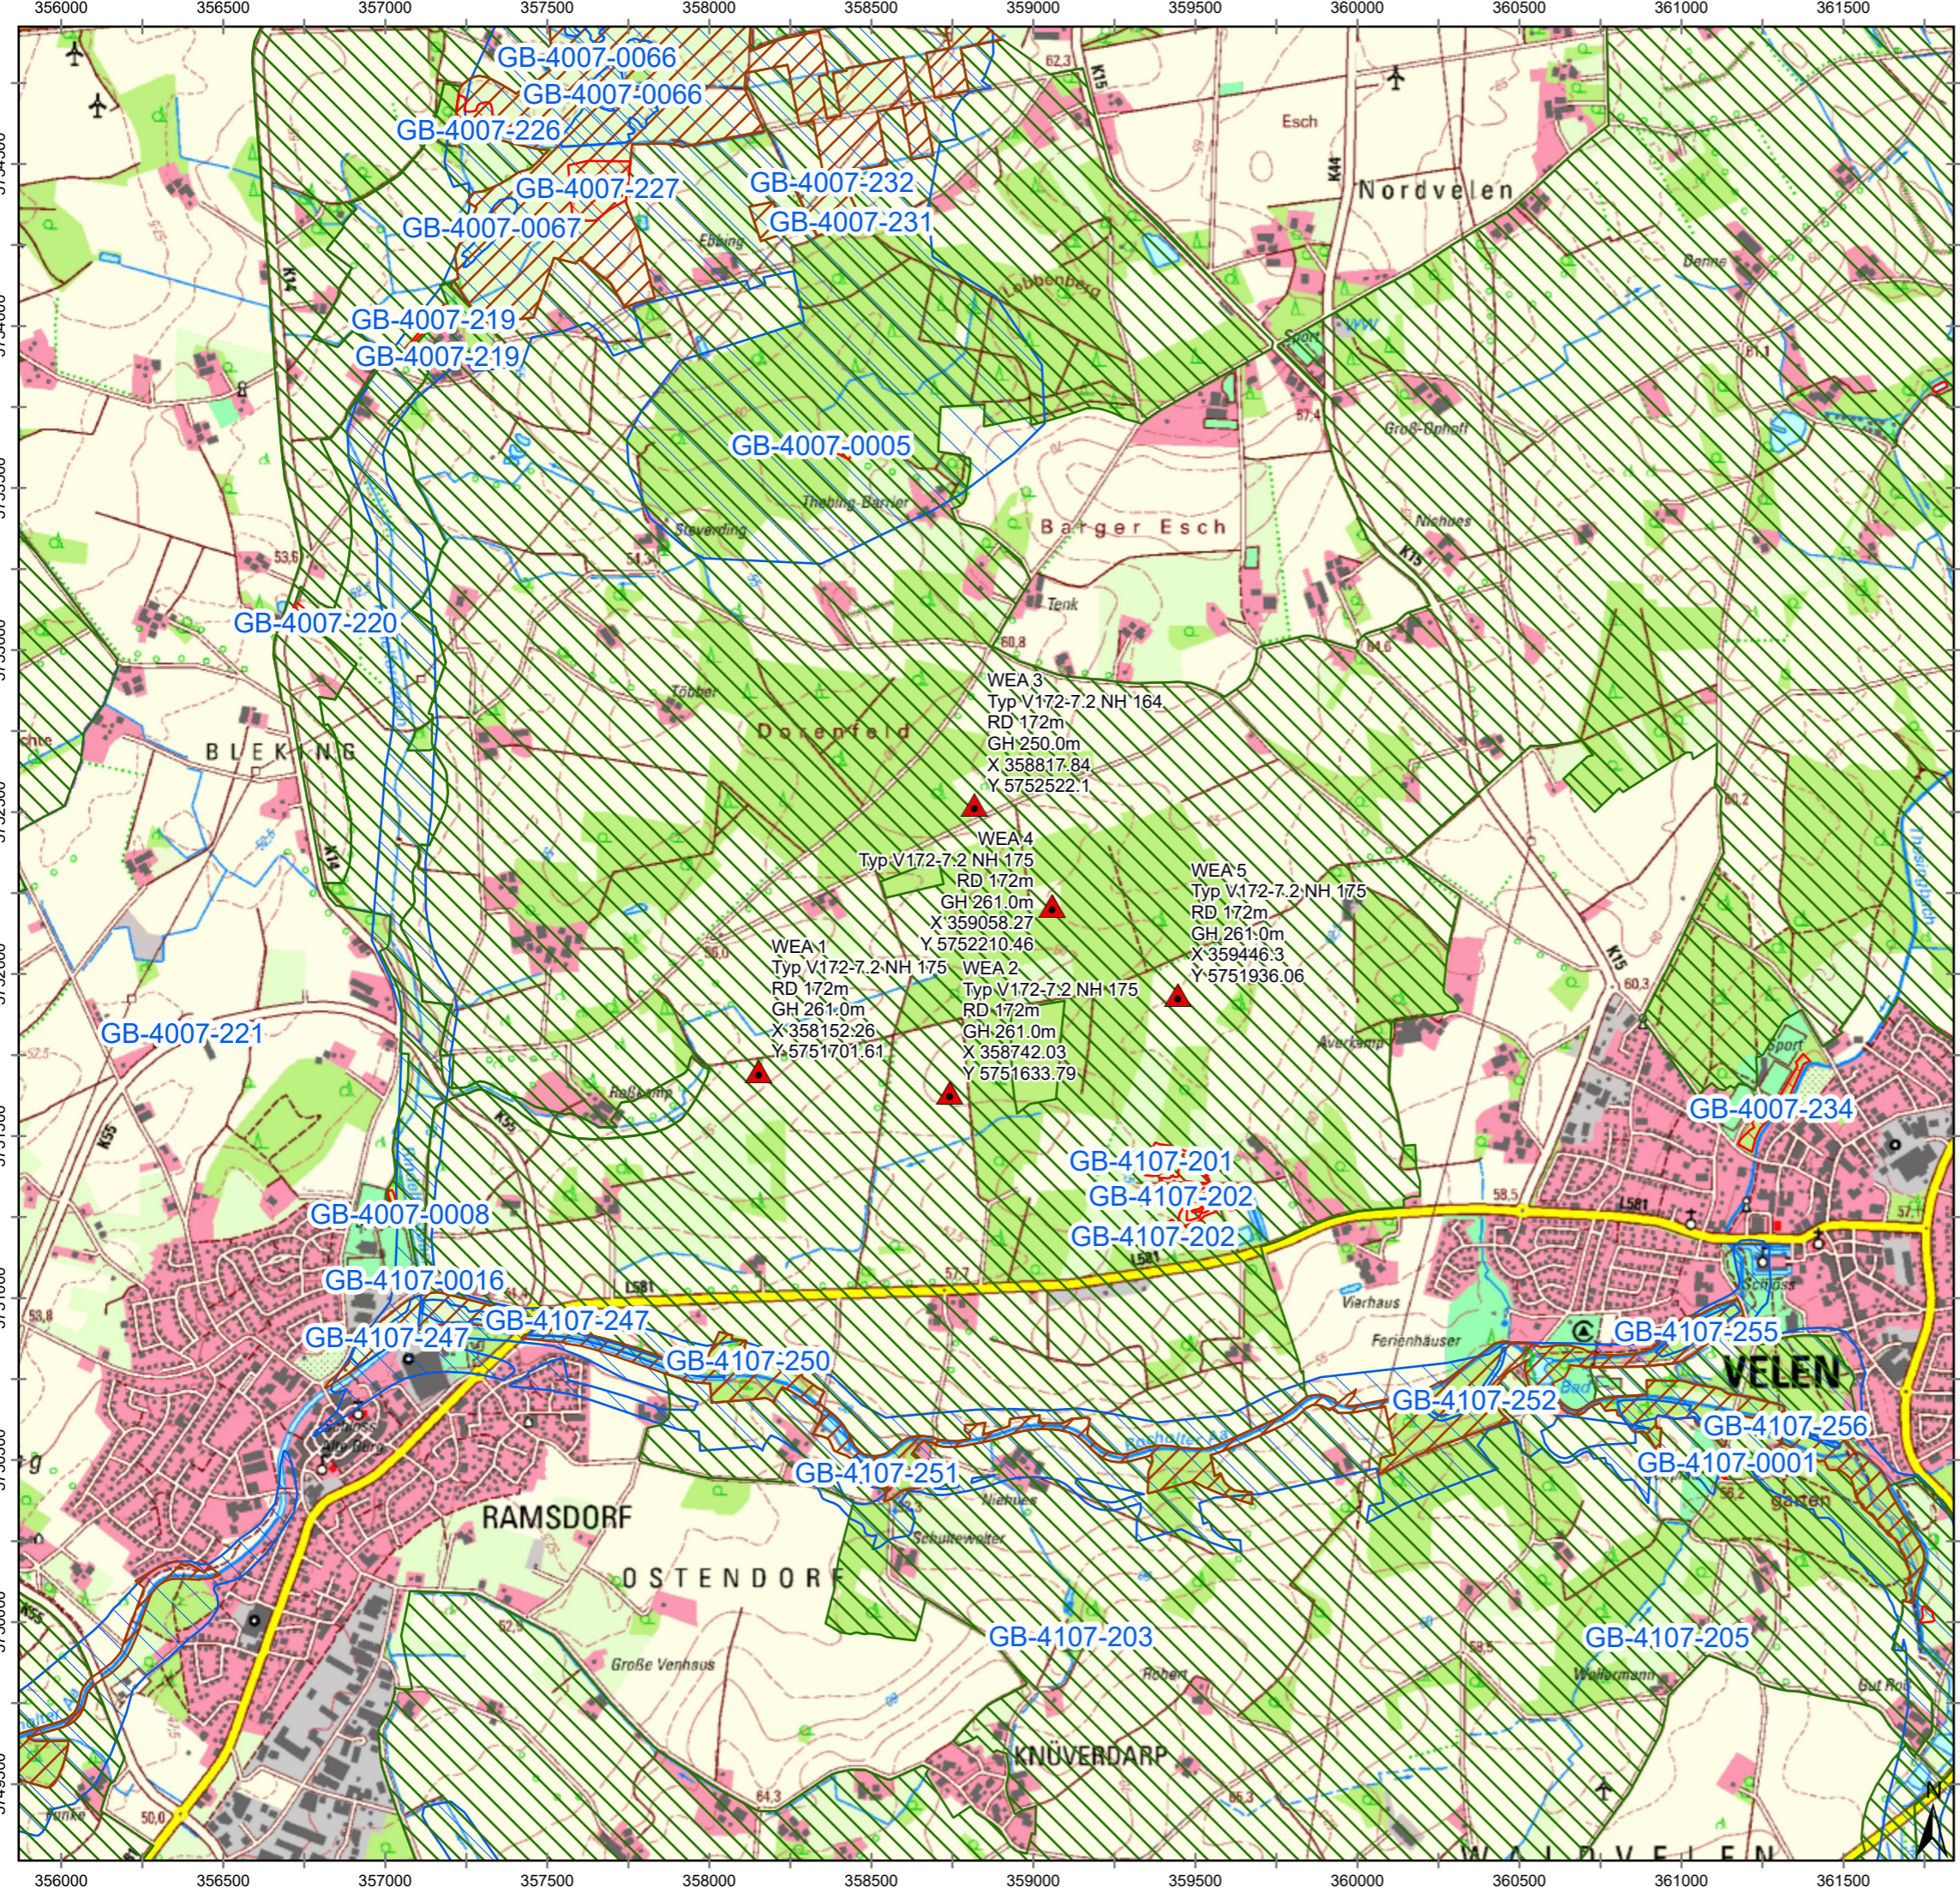

Dorenfeld Wind GmbH & Co. KG

Übersicht Schutzgebiete

- Legende**
-  Geplante WEA
 - § 62 Biotop**
 -  abgestimmt
 -  nicht abgestimmt
 -  Naturschutzgebiet
 -  Landschaftsschutzgebiet
 -  Gebiete zum Schutz der Natur

Koordinatensystem: ETRS 1989 UTM Zone 32N
 Stand: 26.07.2023
 Bearbeiter: Lins-S
 Maßstab: 1:20.000

BBWind Projektberatungsgesellschaft mbH
 Schorlemerstraße 12 - 14
 48143 Münster
 www.bbwind.de

© Land NRW (2023)
 Datenlizenz Deutschland - Namensnennung - Version 2.0
 (www.govdata.de/dl-de/by-2-0)