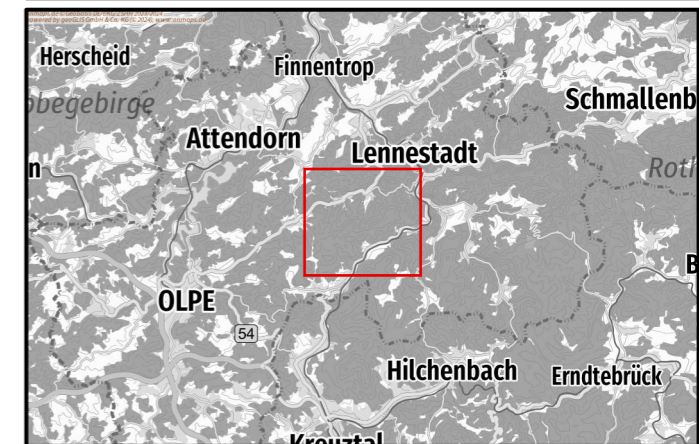

### Legende

- Standort Windenergieanlage (SG-170)

WP Windfarm

Lageplan

**Orsted Onshore Deutschland GmbH**

ON-DE\_INFO@orsted.com    Gesandtenstraße 3  
Tel.: 0941/59589-0            93047 Regensburg  
www.orsted.de                 Deutschland