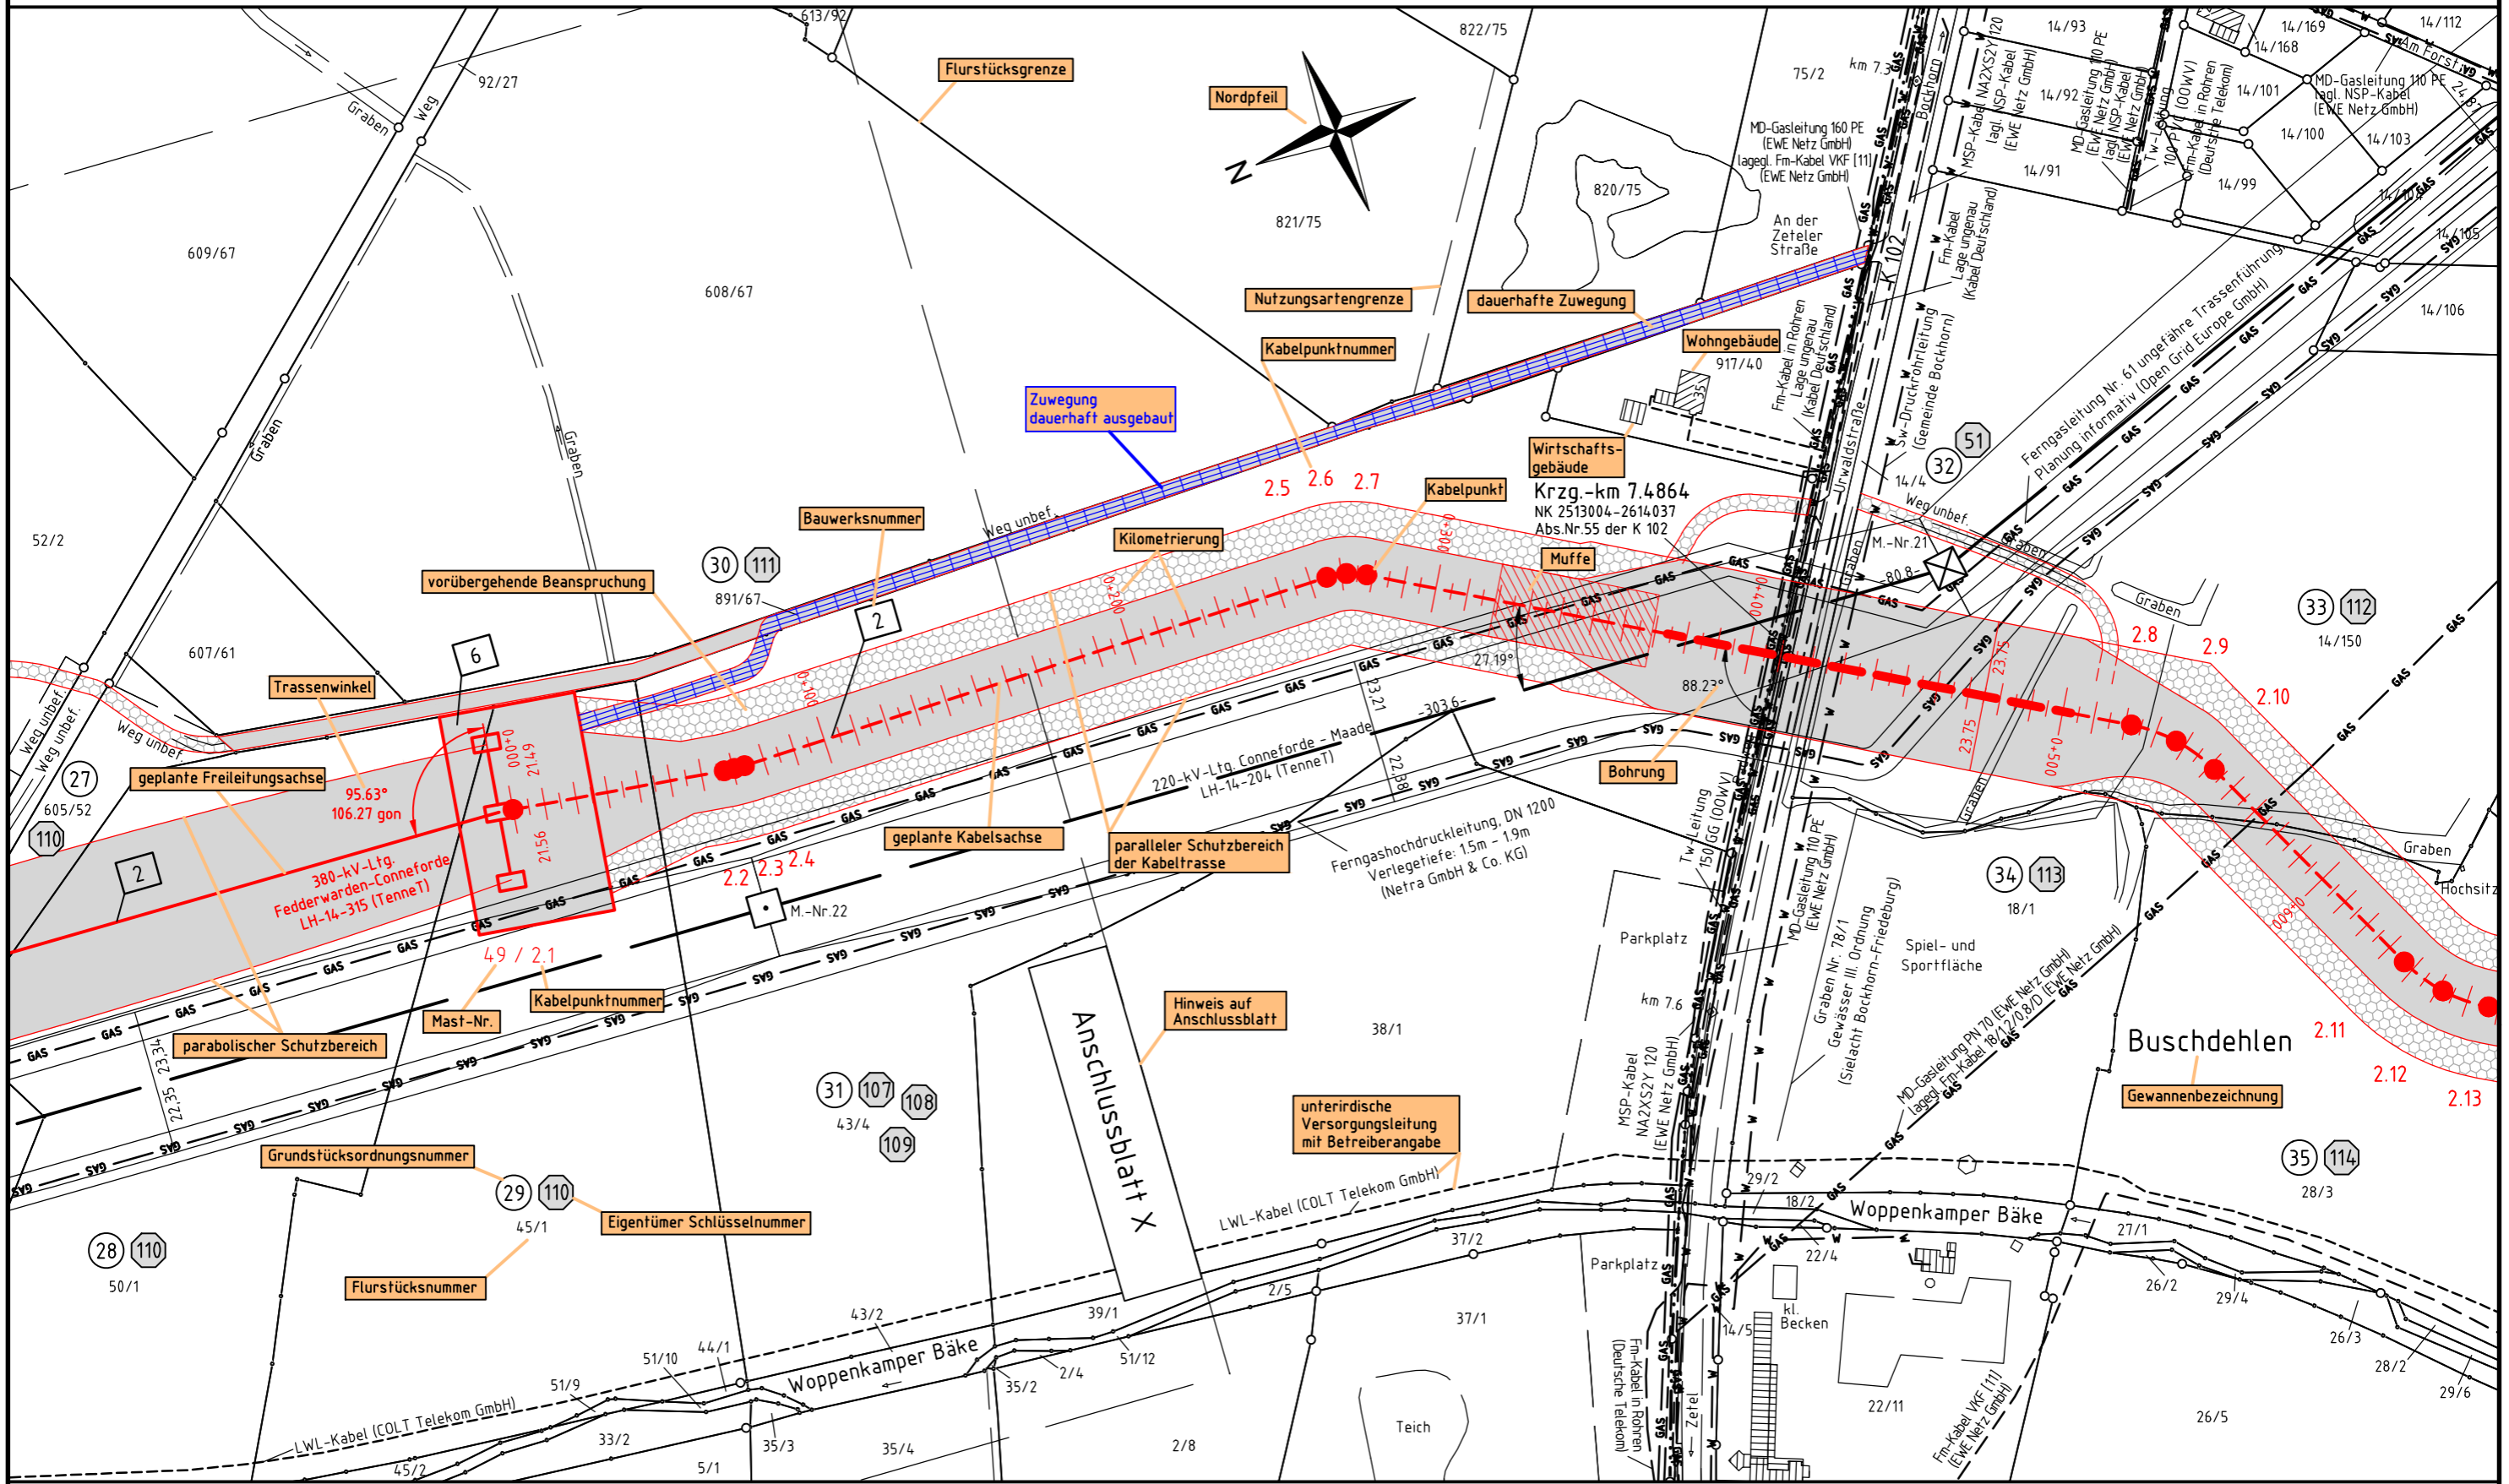

KÜA Bockhorn
Portal-27,00

Kabelübergangsanlage

Masttypenbez.

Erläuterungen zur Anlage 6 (Lage-/Grunderwerbsplan)

Deckblatt

Flur 16

Gemeinde Bockhorn Gemarkung Bockhorn

Flur 17

Quelle: Auszug aus den Geobasisdaten der
Niedersächsischen Vermessungs- und Katasterverwaltung, © Jahr 2013