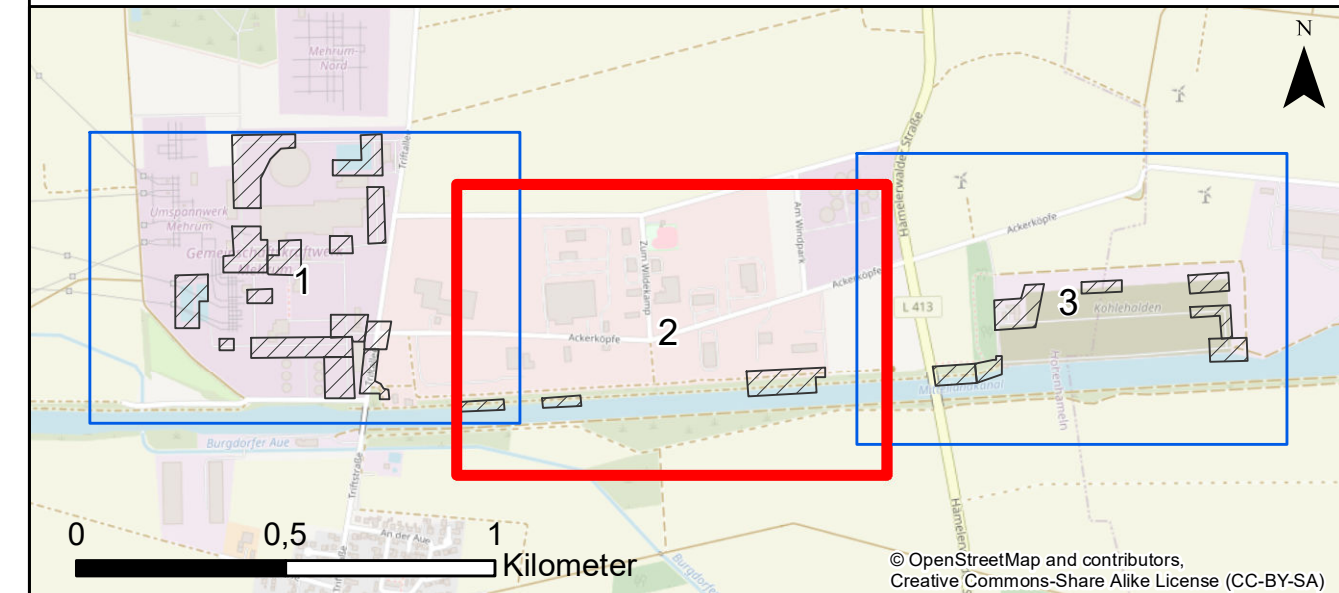

Auftraggeber:
Kraftwerk Mehrum
Triftstraße 25
31249 Hohenhameln

Projekt: **Rückbau Steinkohlekraftwerk Mehrum**

Planinhalt: **Fledermäuse**

Planverfasser:
Planungs-
Gemeinschaft GbR **LaReG** Landschaftsplanung
Rekultivierung
Grünplanung
Helmstedter Straße 55A 38126 Braunschweig
Telefon 0531-707156-00 Telefax 0531-707156-15
Internet www.lareg.de E-Mail info@lareg.de

	Datum	Name
Bearbeitet:	Jan. 2023	GR
Gezeichnet:	Jan. 2023	AG
Geprüft:	Jan. 2023	GR

Proj.-Nr.: 1860

Maßstab: 1:2.600

Plan-Nr.: 3
Blattgröße: 29,70 cm x 59,00 cm