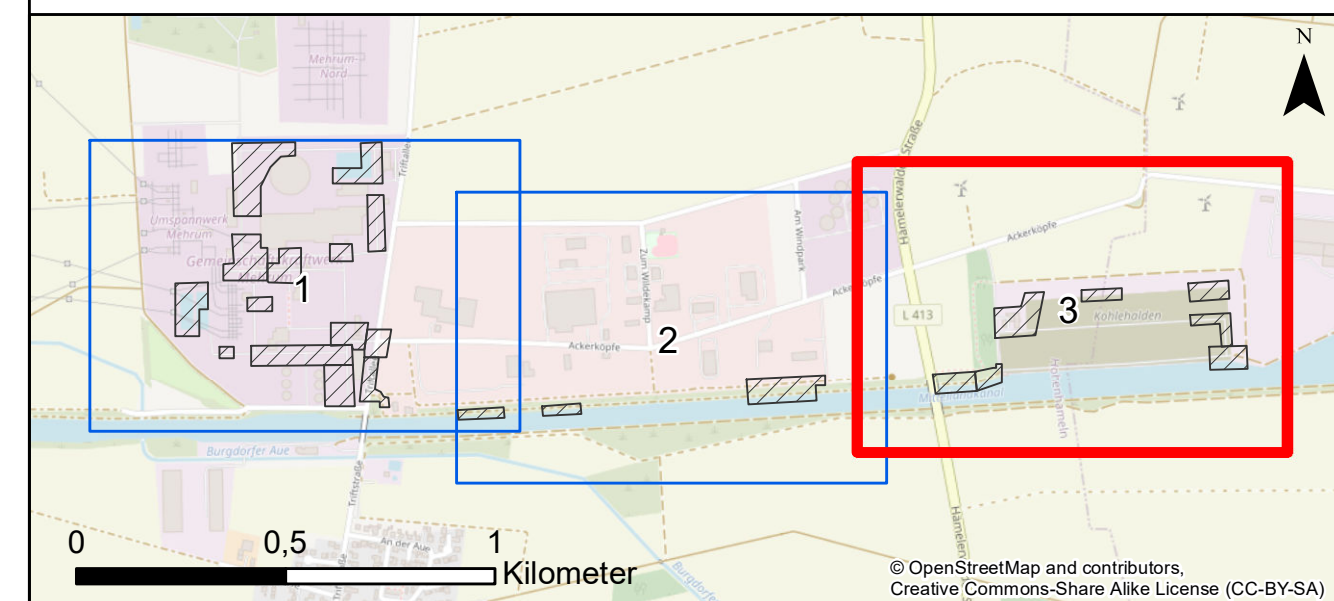

Auftraggeber:

Kraftwerk Mehrum
Triftstraße 25
31249 Hohenhameln

Projekt:

Rückbau Steinkohlekraftwerk Mehrum

Planinhalt:

Fledermäuse

Planverfasser:

Planungs-
Gemeinschaft GbR **LaReG** Landschaftsplanung
Rekultivierung
Grünplanung
Helmstedter Straße 55A 38126 Braunschweig
Telefon 0531-707156-00 Telefax 0531-707156-15
Internet www.lareg.de E-Mail info@lareg.de

Proj.-Nr.: 1860

Maßstab: 1:2.600

	Datum	Name
Bearbeitet:	Jan. 2023	GR
Gezeichnet:	Jan. 2023	AG
Geprüft:	Jan. 2023	GR
Plan-Nr.: 3		
Blattgröße: 29,70 cm x 59,00 cm