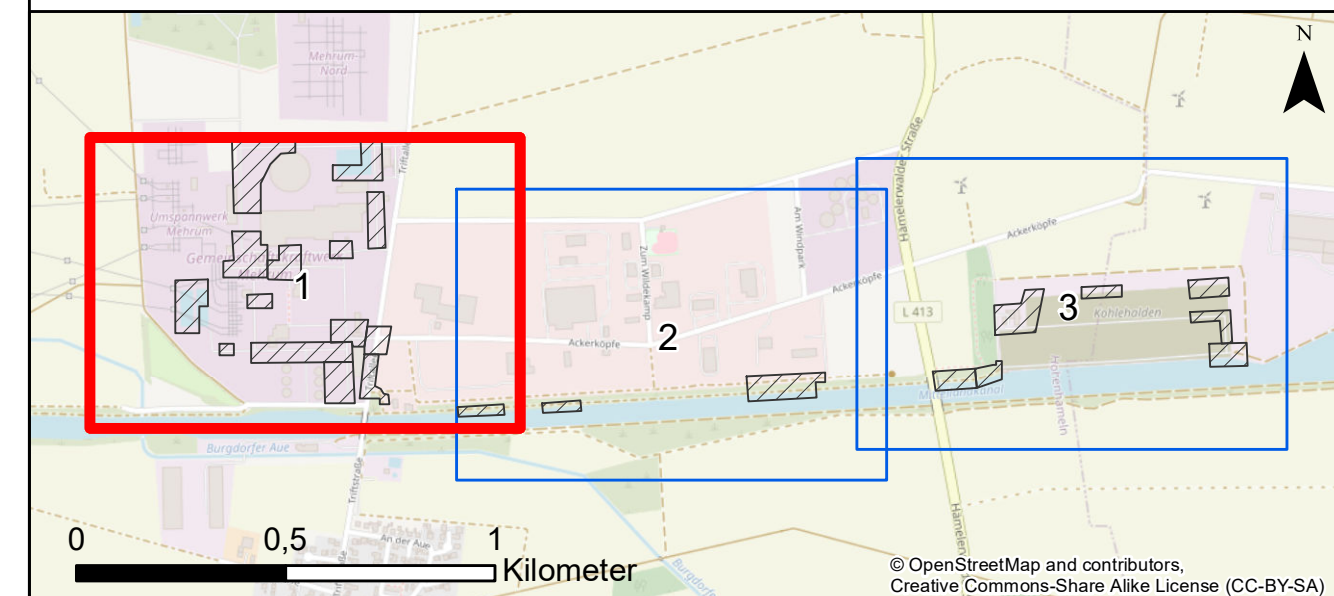

Quelle: Auszug aus den Geodaten des Landesamtes für Geoinformation und Landesvermessung Niedersachsen, © 2021 LGLN

Fledermäuse

Arten

BaFI	Bartfledermaus
BrFI	Breitflügelfledermaus
FrFI	Fransenfledermaus
GrAs	Großer Abendsegler
KAs	Kleinabendsegler
MüFI	Mückenfledermaus
My	Myotis
Ny	Nyctaloid
TeFI	Teichfledermaus
WaFI	Wasserfledermaus
ZwFI	Zwergfledermaus

Sonstiges

-  Jagdgebiet
-  Einzelnachweise
-  Höhlenbäume

© OpenStreetMap and contributors, Creative Commons-Share Alike License (CC-BY-SA)

Auftraggeber:
Kraftwerk Mehrum
 Triftstraße 25
 31249 Hohenhameln