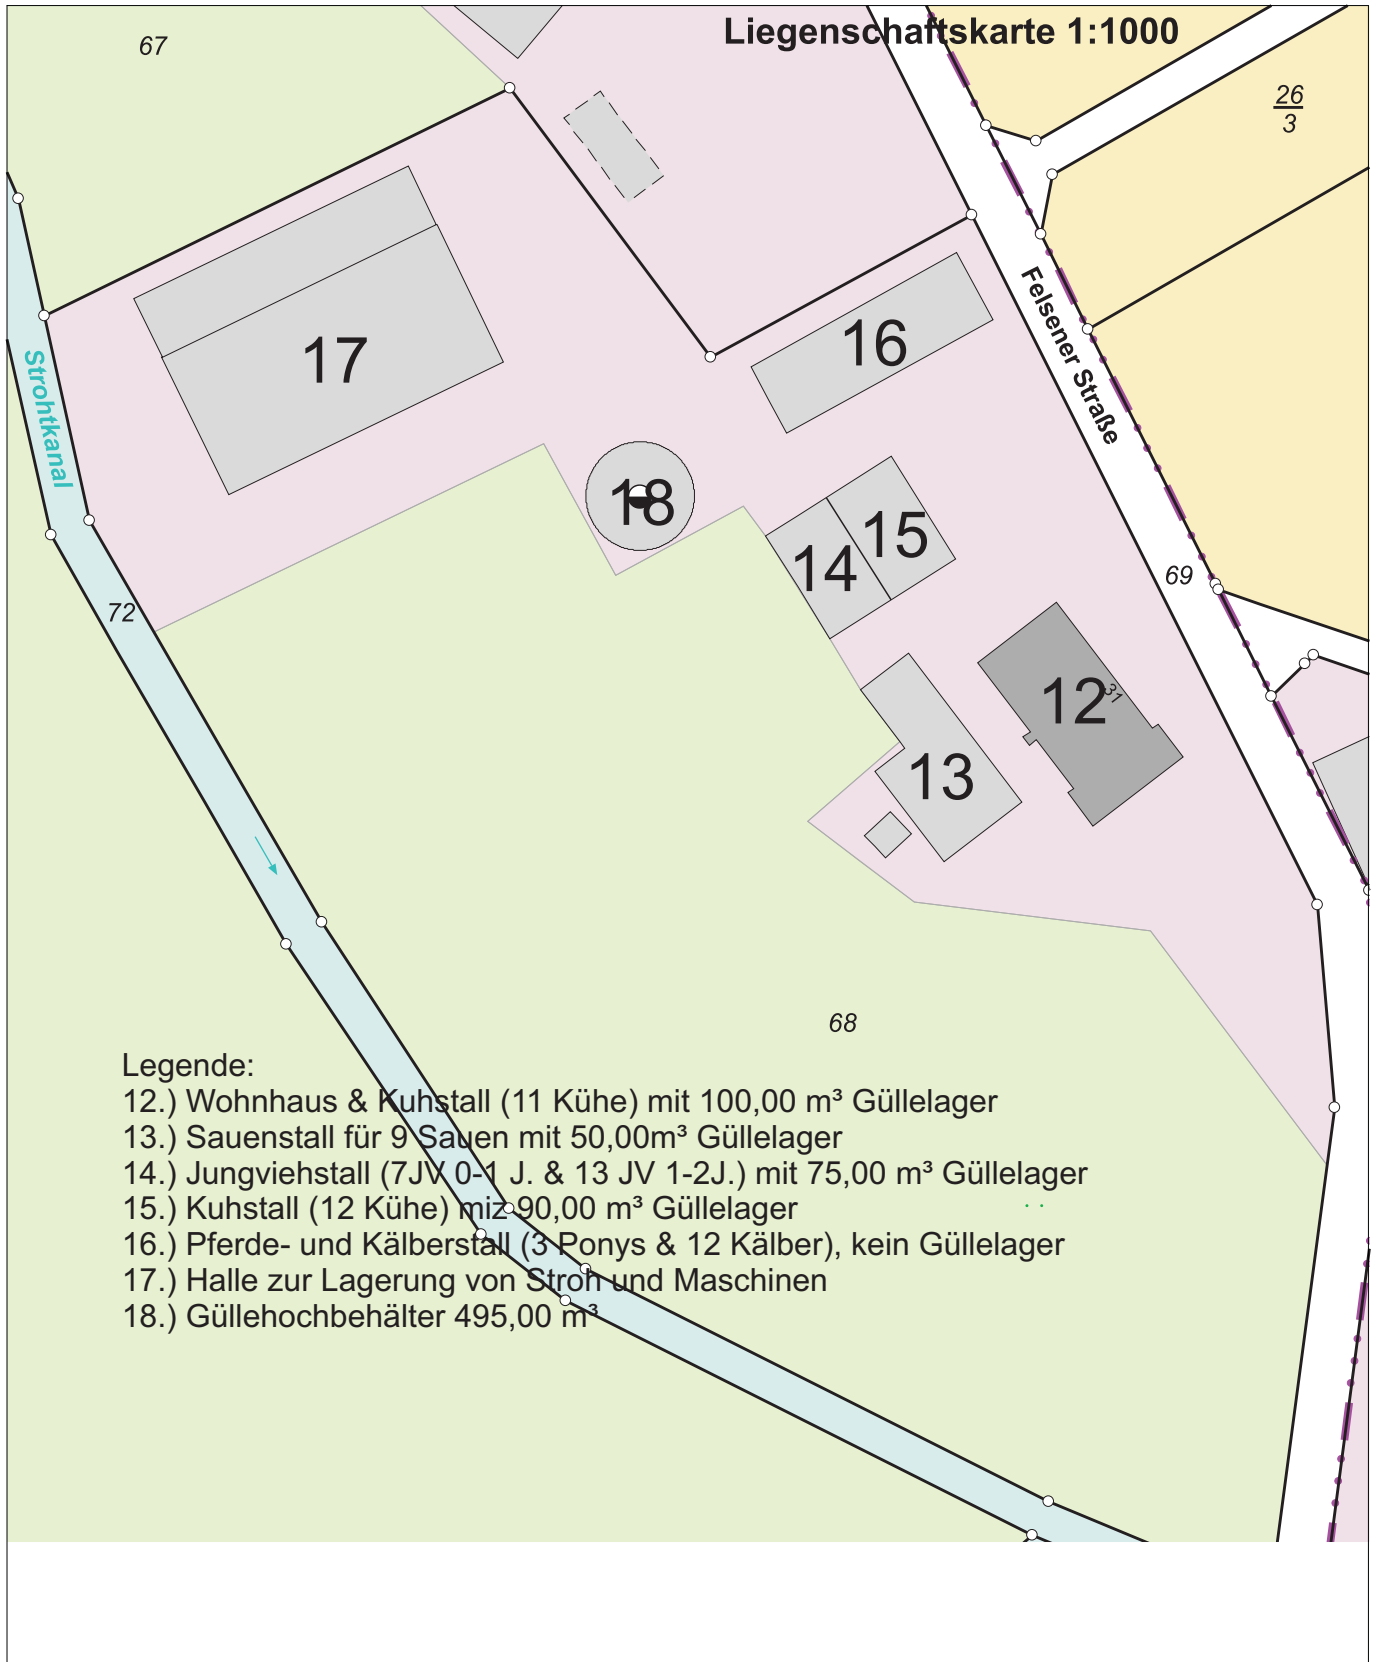

**Übersichtsplan Hofstelle
Ferdinand Höckelmann
Felsener Straße 31
49179 Ostercappeln**

N = 5804022

E = 32447561

Legende:

- 12.) Wohnhaus & Kuhstall (11 Kühe) mit 100,00 m³ Güllelager
- 13.) Sauenstall für 9 Sauen mit 50,00m³ Güllelager
- 14.) Jungviehstall (7JV 0-1 J. & 13 JV 1-2J.) mit 75,00 m³ Güllelager
- 15.) Kuhstall (12 Kühe) mit 90,00 m³ Güllelager
- 16.) Pferde- und Kälberstall (3 Ponys & 12 Kälber), kein Güllelager
- 17.) Halle zur Lagerung von Stroh und Maschinen
- 18.) Güllehochbehälter 495,00 m³

E = 32447381

N = 5803802

Maßstab 1:1000

Meter