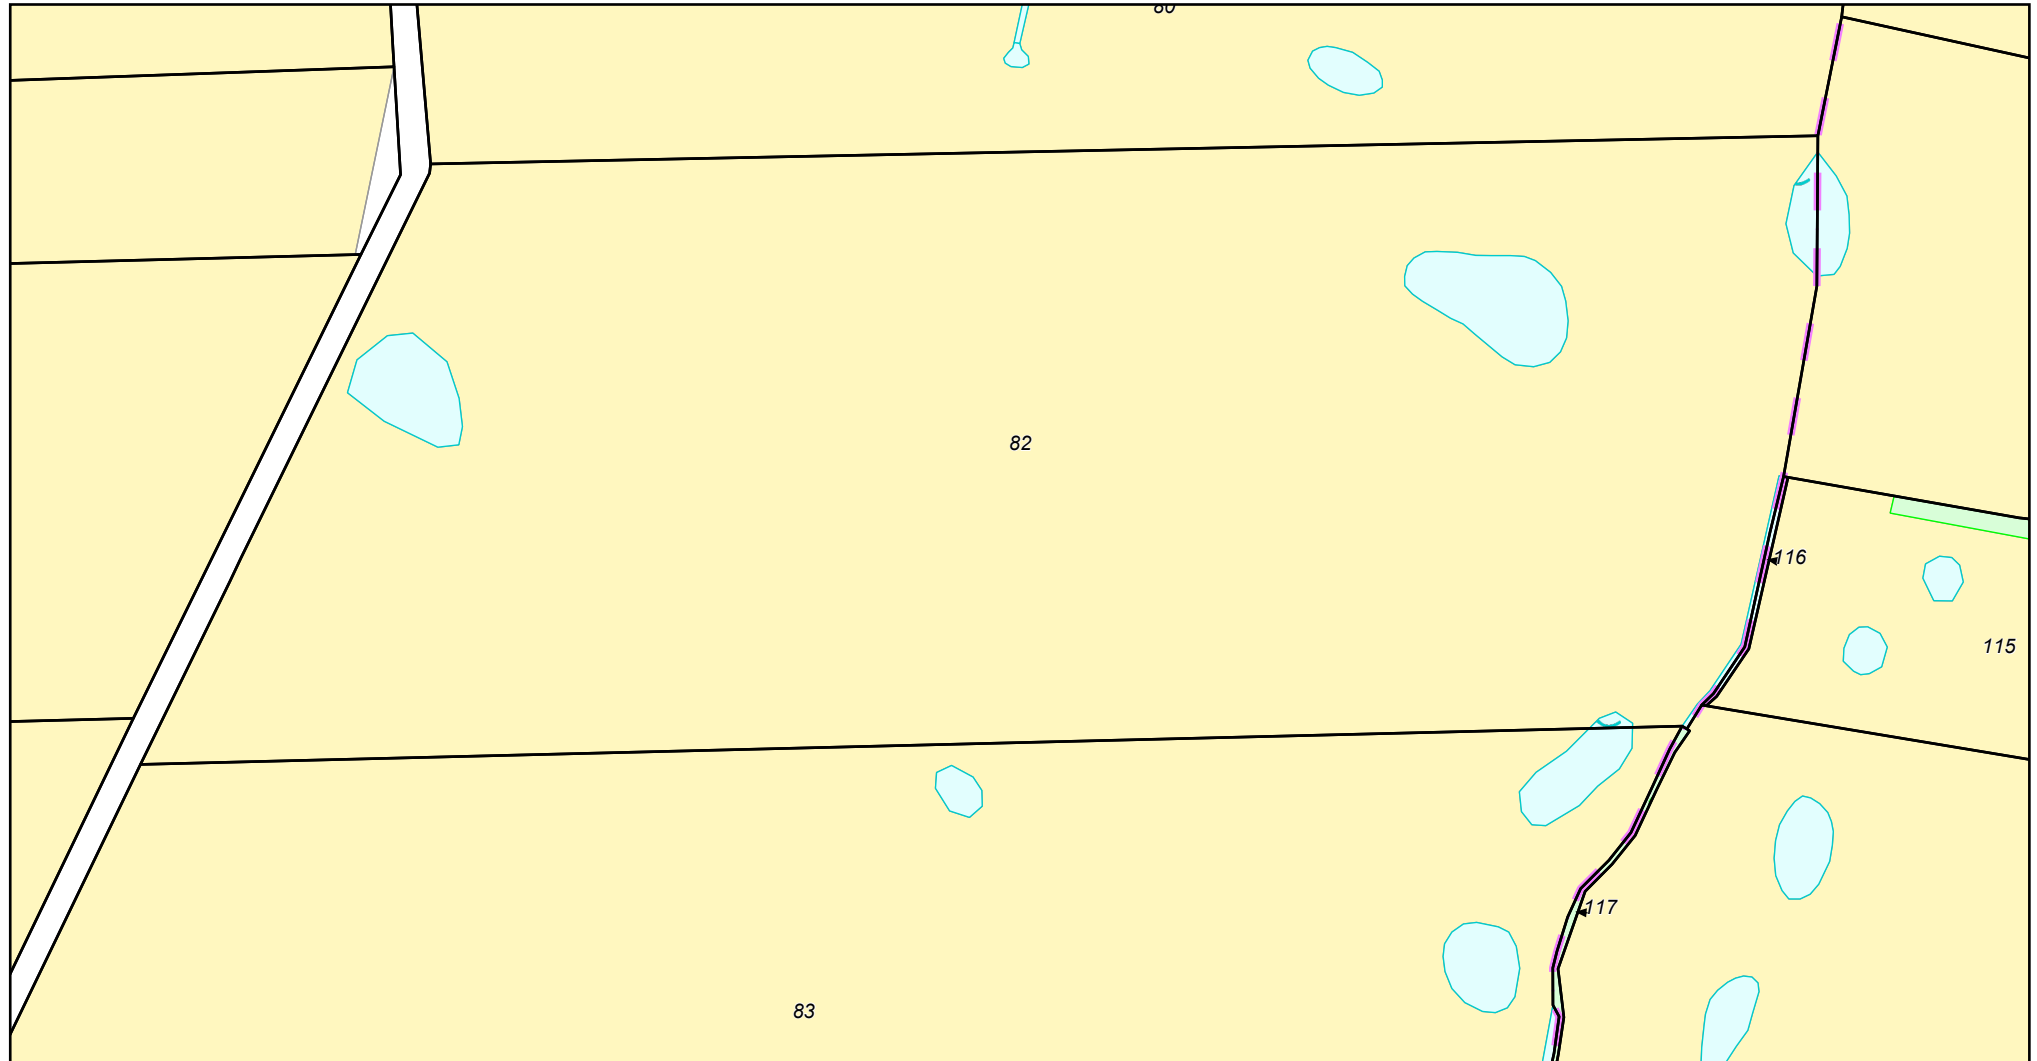

Landkreis Nordwestmecklenburg  
Der Landrat  
Kataster- und Vermessungsamt

Rostocker Str. 76  
23970 Wismar

Gemarkung: Kasendorf (13 0107)  
Flur: 1  
Flurstück: 82  
Gemeinde: Wedendorfersee (13 0 74 092)  
Landkreis Nordwestmecklenburg  
Lage: An Rambeel

# Auszug aus dem Liegenschaftskataster Liegenschaftskarte MV 1:2500

Erstellt am 10.03.2023

MV169a  
0 25 50 75 100 Meter  
Maßstab 1:2500

© Vermessungs- und Geoinformationsbehörden Mecklenburg-Vorpommern  
Vervielfältigung, Weiterverarbeitung, Umwandlung, Weitergabe an Dritte oder Veröffentlichung bedarf der Zustimmung der zuständigen Vermessungs- und Geoinformationsbehörde.  
Davon ausgenommen sind Verwendungen zu innerdienstlichen Zwecken oder zum eigenen, nicht gewerblichen Gebrauch (§ 34 Abs. 1 GeoVermG M-V).  
Gefertigt durch: Bock, Friedhelm / Dipl.-Ing. (FH), ÖbVI, 17309 Jatznick