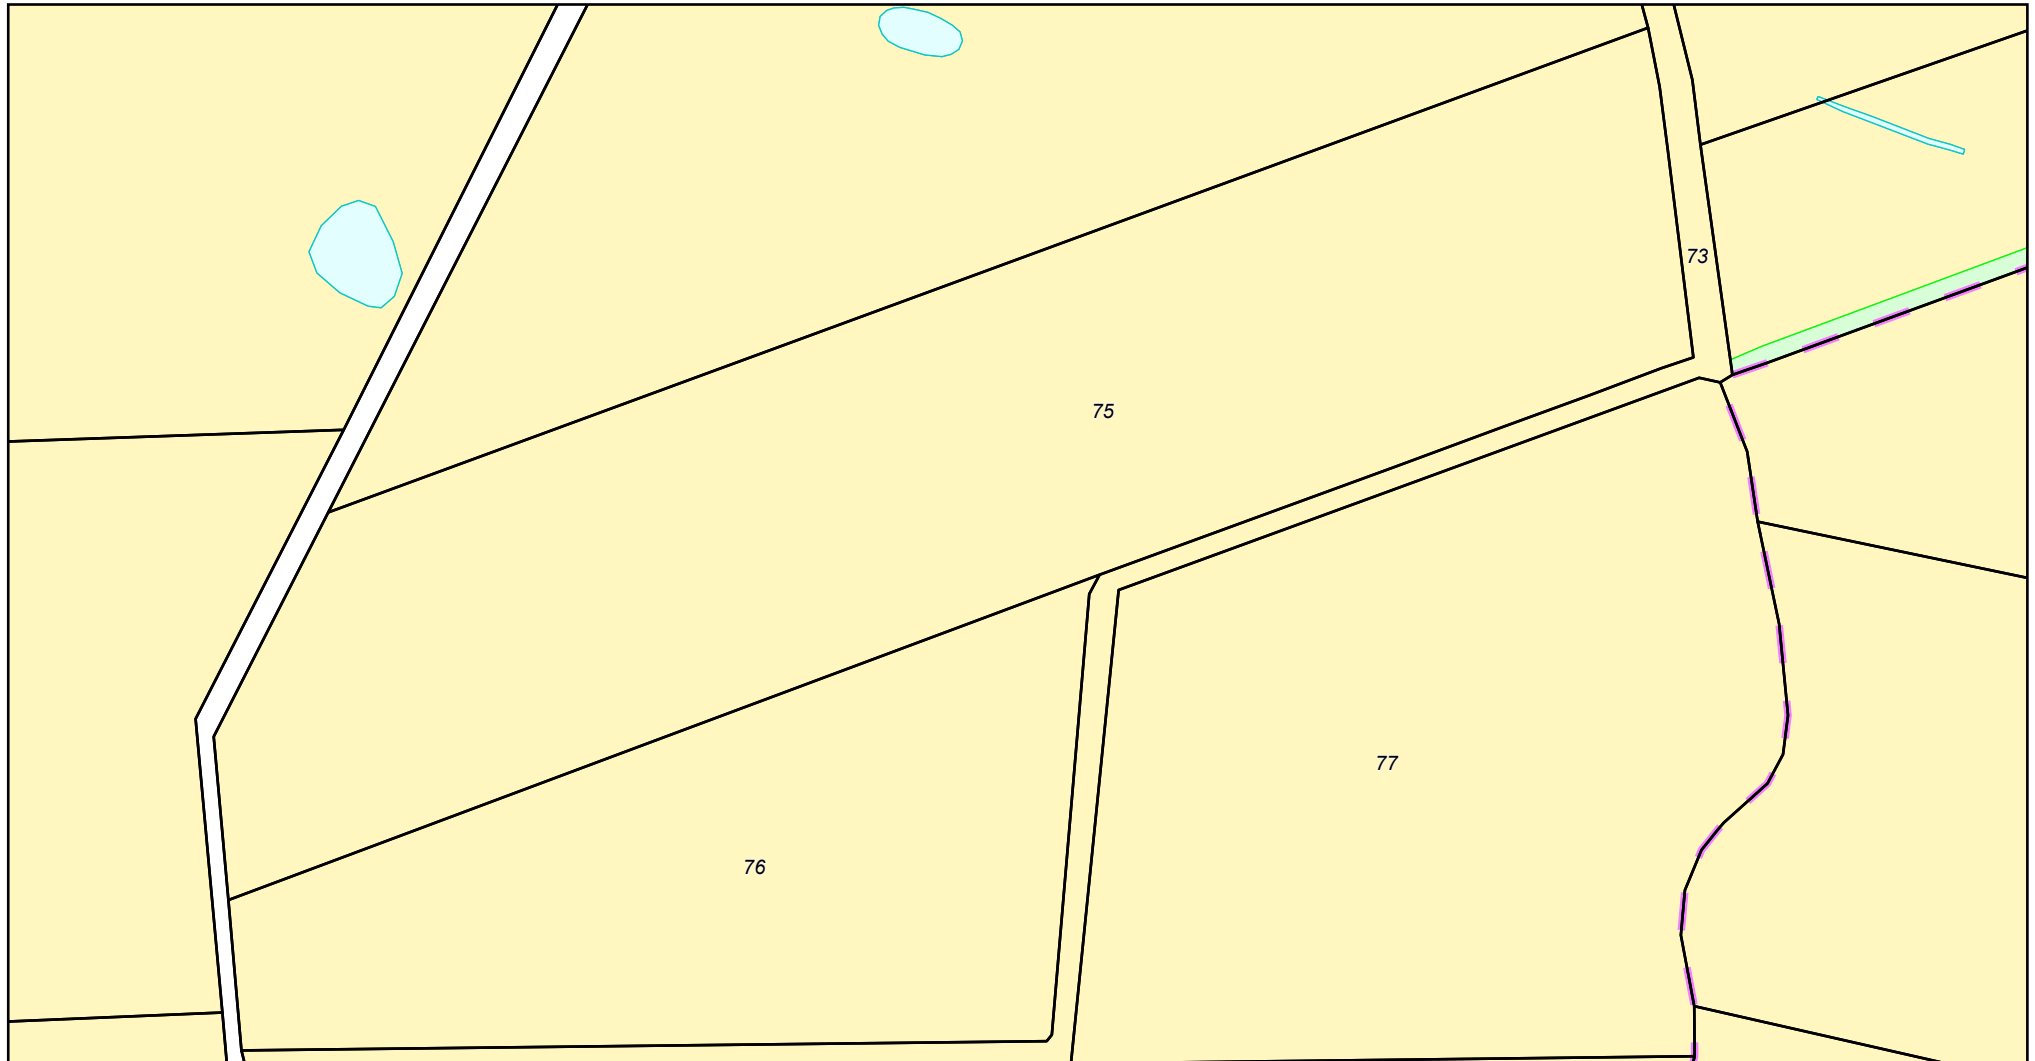

Landkreis Nordwestmecklenburg
Der Landrat
Kataster- und Vermessungsamt

Rostocker Str. 76
23970 Wismar

Gemarkung: Kasendorf (13 0107)
Flur: 1
Flurstück: 75
Gemeinde: Wedendorfersee (13 0 74 092)
Landkreis Nordwestmecklenburg
Lage: Nördlich Lindenweg

Auszug aus dem Liegenschaftskataster Liegenschaftskarte MV 1:2500

Erstellt am 10.03.2023

MV/169a
0 25 50 75 100 Meter
Maßstab 1:2500

© Vermessungs- und Geoinformationsbehörden Mecklenburg-Vorpommern
Vervielfältigung, Weiterverarbeitung, Umwandlung, Weitergabe an Dritte oder Veröffentlichung bedarf der Zustimmung der zuständigen Vermessungs- und Geoinformationsbehörde.
Davon ausgenommen sind Verwendungen zu innerdienstlichen Zwecken oder zum eigenen, nicht gewerblichen Gebrauch (§ 34 Abs. 1 GeoVermG M-V).
Gefertigt durch: Bock, Friedhelm / Dipl.-Ing. (FH), ÖbVI, 17309 Jatznick