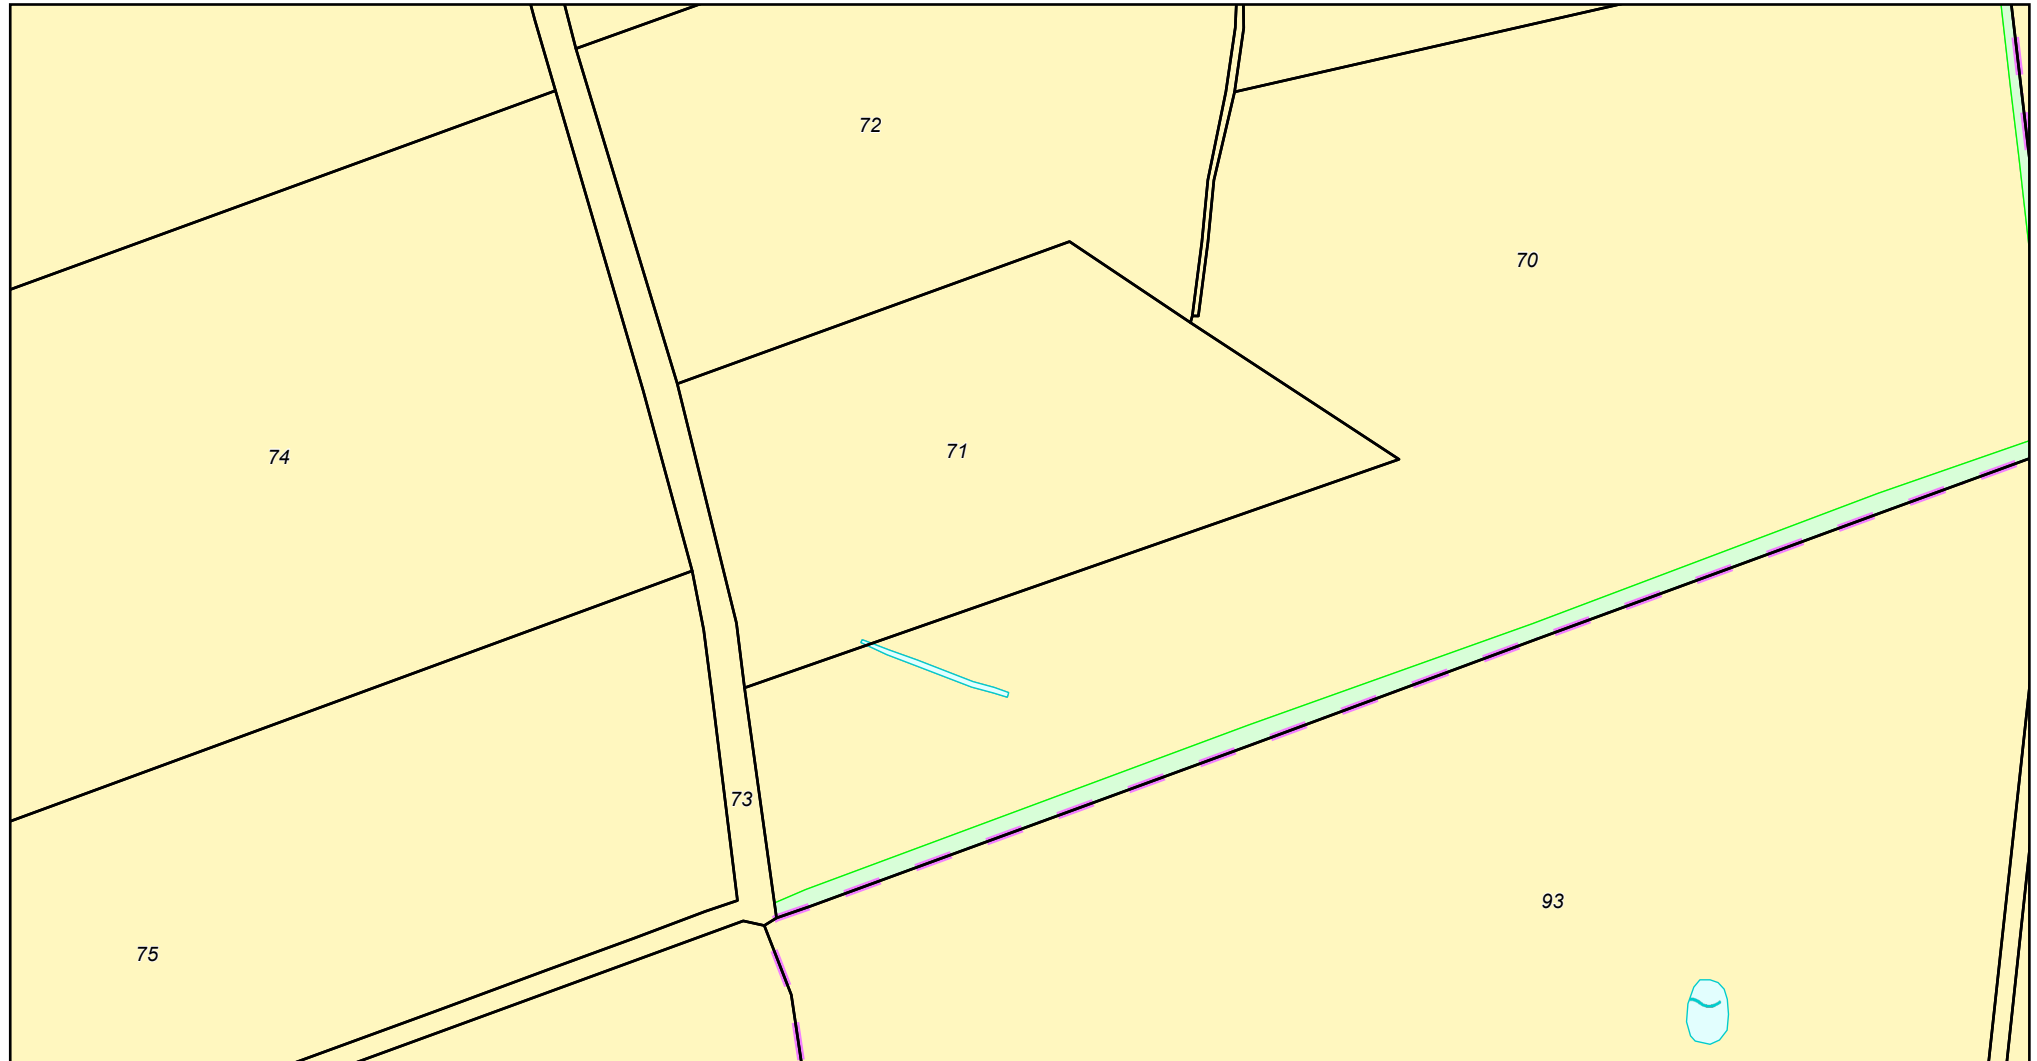

Landkreis Nordwestmecklenburg
Der Landrat
Kataster- und Vermessungsamt

Rostocker Str. 76
23970 Wismar

Gemarkung: Kasendorf (13 0107)
Flur: 1
Flurstück: 71
Gemeinde: Wedendorfersee (13 0 74 092)
Landkreis Nordwestmecklenburg
Lage: Zwischen Blieschendorf und Rambeel

Auszug aus dem Liegenschaftskataster Liegenschaftskarte MV 1:2500

Erstellt am 10.03.2023

MV 169a
0 25 50 75 100 Meter
Maßstab 1:2500

© Vermessungs- und Geoinformationsbehörden Mecklenburg-Vorpommern
Vervielfältigung, Weiterverarbeitung, Umwandlung, Weitergabe an Dritte oder Veröffentlichung bedarf der Zustimmung der zuständigen Vermessungs- und Geoinformationsbehörde.
Davon ausgenommen sind Verwendungen zu innerdienstlichen Zwecken oder zum eigenen, nicht gewerblichen Gebrauch (§ 34 Abs. 1 GeoVermG M-V).
Gefertigt durch: Bock, Friedhelm / Dipl.-Ing. (FH), ÖbVI, 17309 Jatznick