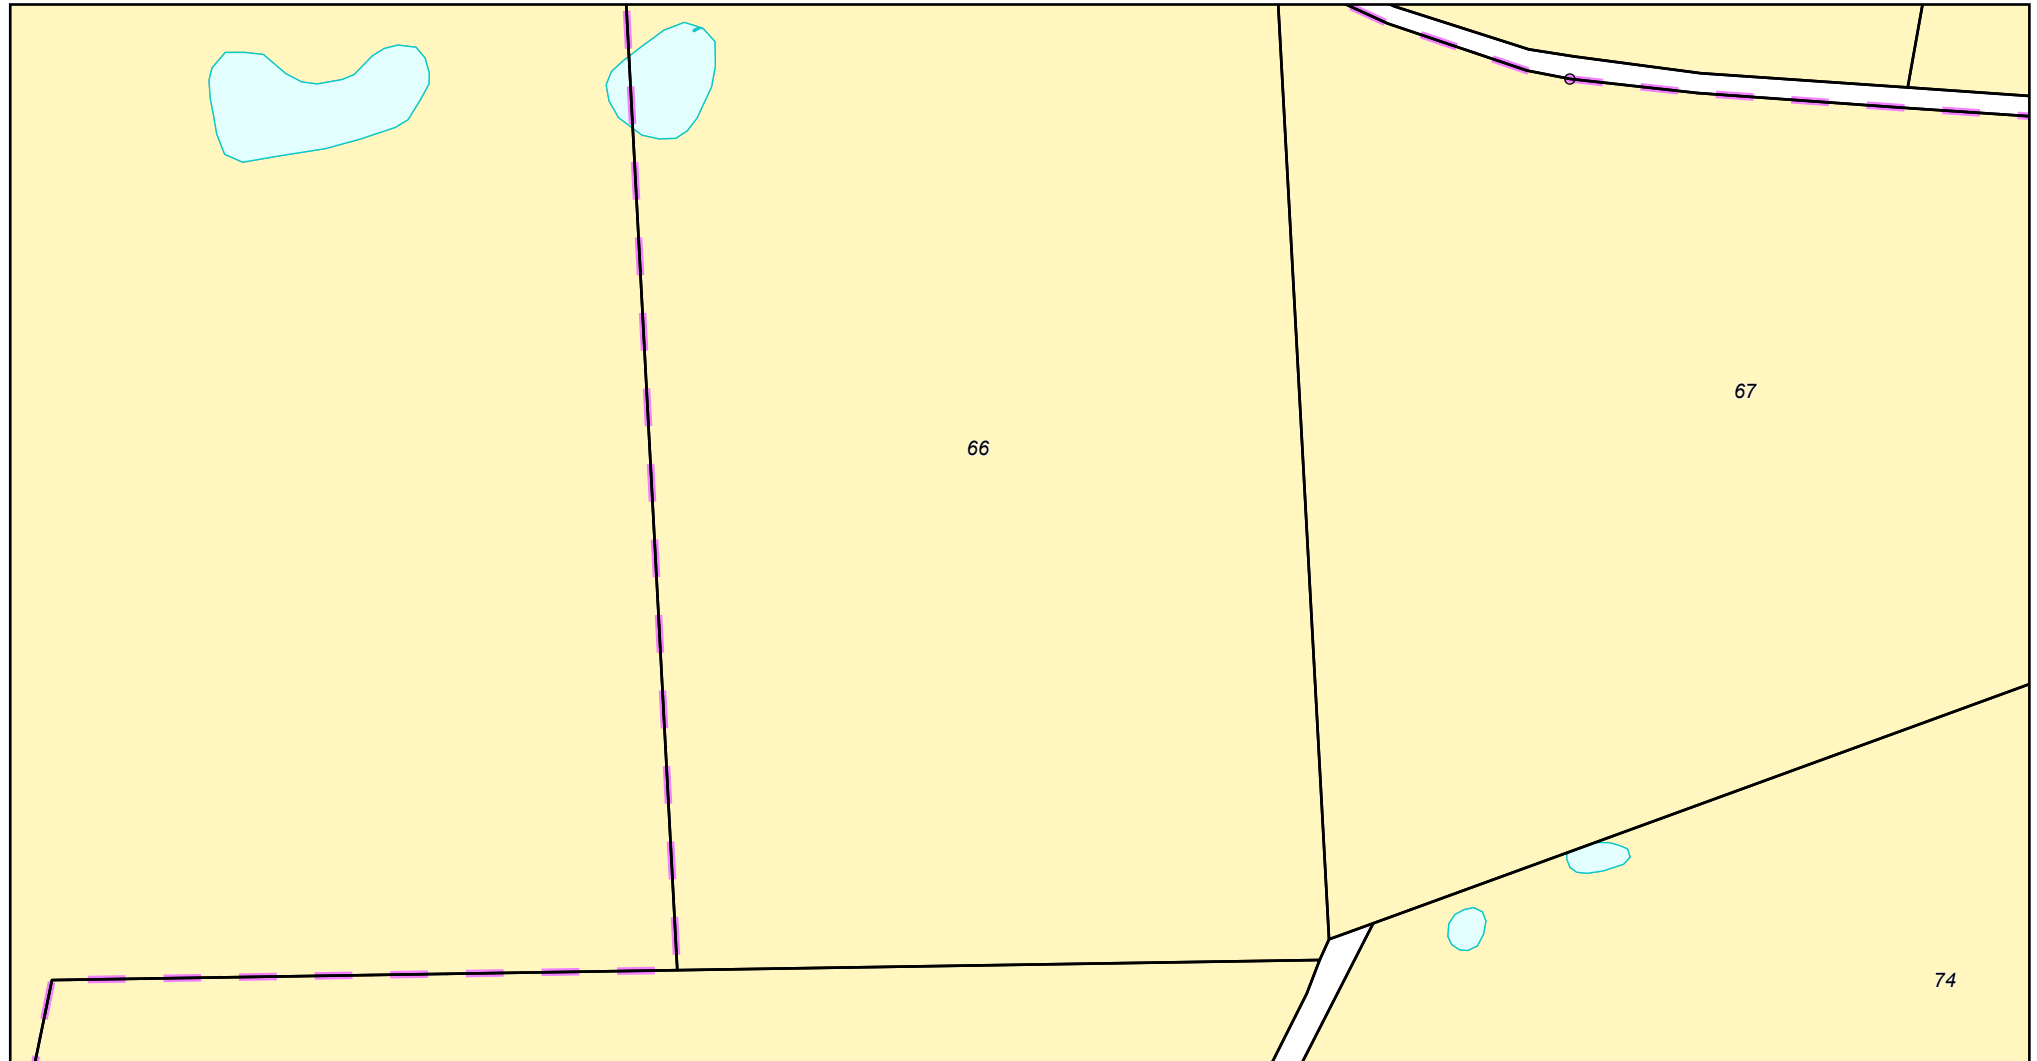

Landkreis Nordwestmecklenburg
Der Landrat
Kataster- und Vermessungsamt

Rostocker Str. 76
23970 Wismar

Gemarkung: Kasendorf (13 0107)
Flur: 1
Flurstück: 66
Gemeinde: Wedendorfersee (13 0 74 092)
Landkreis Nordwestmecklenburg
Lage: An Blieschendorf

Auszug aus dem Liegenschaftskataster Liegenschaftskarte MV 1:2500

Erstellt am 10.03.2023

MV/169a
0 25 50 75 100 Meter
Maßstab 1:2500

© Vermessungs- und Geoinformationsbehörden Mecklenburg-Vorpommern
Vervielfältigung, Weiterverarbeitung, Umwandlung, Weitergabe an Dritte oder Veröffentlichung bedarf der Zustimmung der zuständigen Vermessungs- und Geoinformationsbehörde.
Davon ausgenommen sind Verwendungen zu innerdienstlichen Zwecken oder zum eigenen, nicht gewerblichen Gebrauch (§ 34 Abs. 1 GeoVermG M-V).
Gefertigt durch: Bock, Friedhelm / Dipl.-Ing. (FH), ÖbVI, 17309 Jatznick