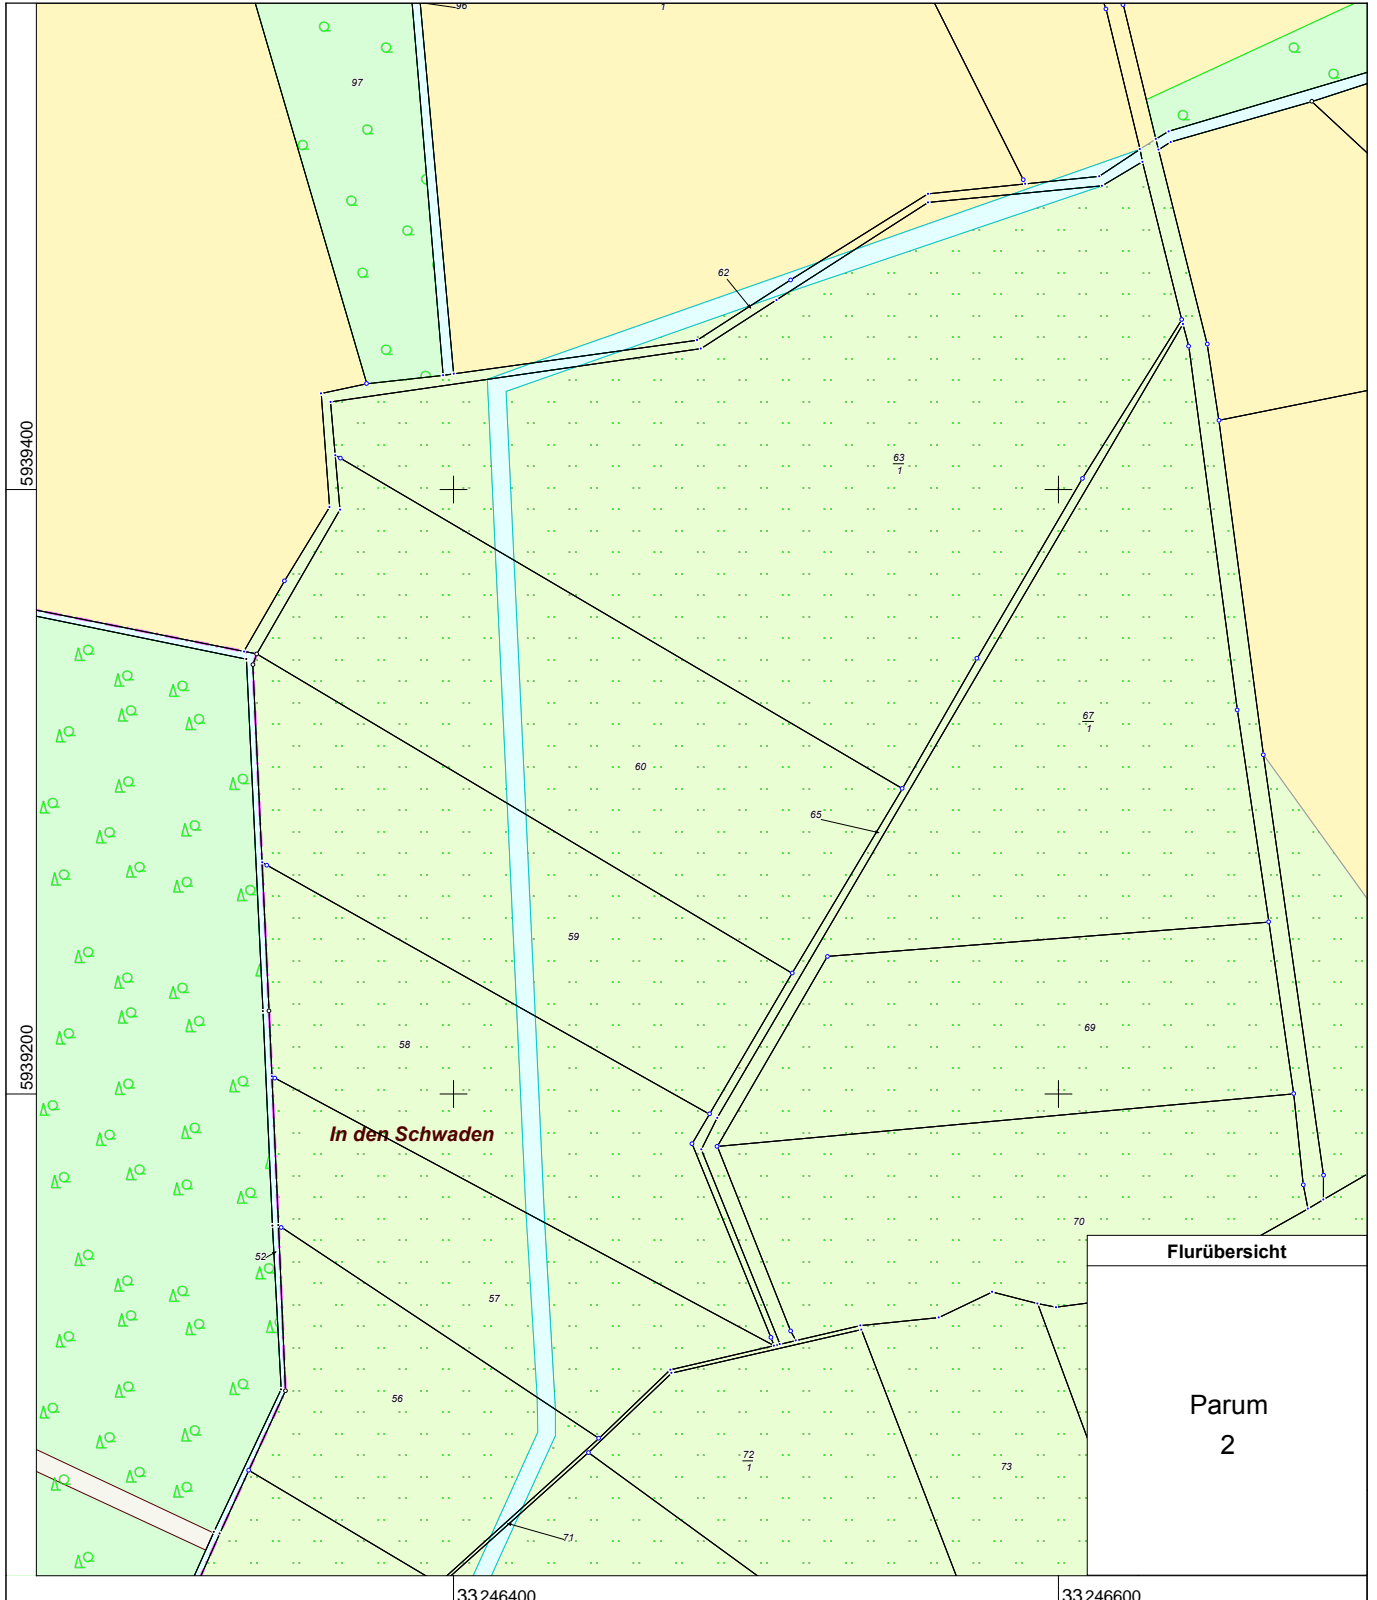

Erstellt am 12.05.2020

Gemarkung: Parum (13 0916)  
Flur: 2  
Flurstück: 60

Gemeinde: Dümmer (13 0 76 036)  
Landkreis Ludwigslust-Parchim  
Lage: NICHT ERFASST in Dümmer

0 20 40 60 Meter

Maßstab 1:2500