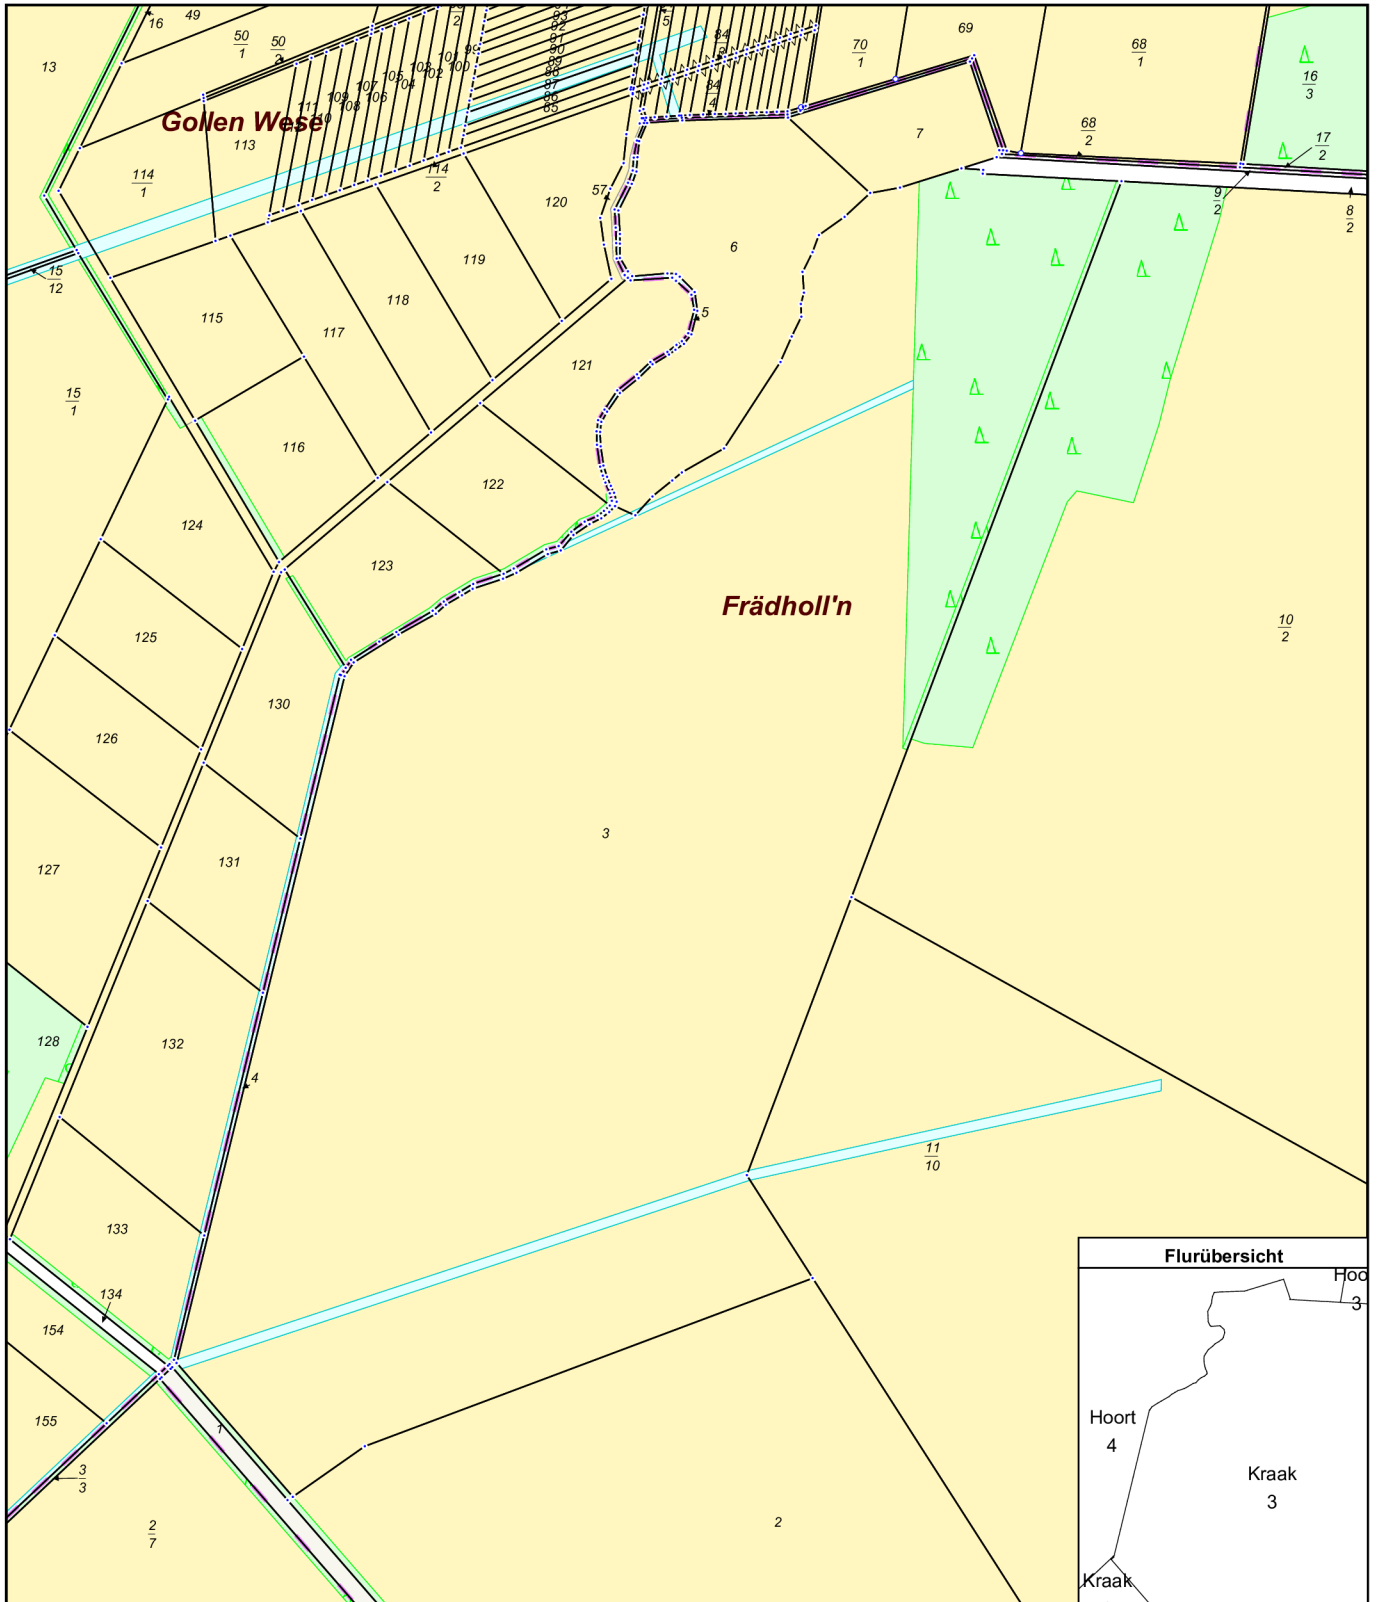

Erstellt am 02.05.2022

Gemarkung: Kraak (13 0699)
Flur: 3
Flurstück: 3

Gemeinde: Rastow (13 076 118)
Landkreis Ludwigslust-Parchim
Lage: Frädholl'n

MV1690
0 50 100 150 Meter
Maßstab 1:5000

© Vermessungs- und Geoinformationsbehörden Mecklenburg-Vorpommern
Vervielfältigung, Weiterverarbeitung, Umwandlung, Weitergabe an Dritte oder Veröffentlichung bedarf der Zustimmung
der zuständigen Vermessungs- und Geoinformationsbehörde. Davon ausgenommen sind Verwendungen zu
innerdienstlichen Zwecken oder zum eigenen, nicht gewerblichen Gebrauch (§ 34 Abs. 1 GeoVermG M-V).