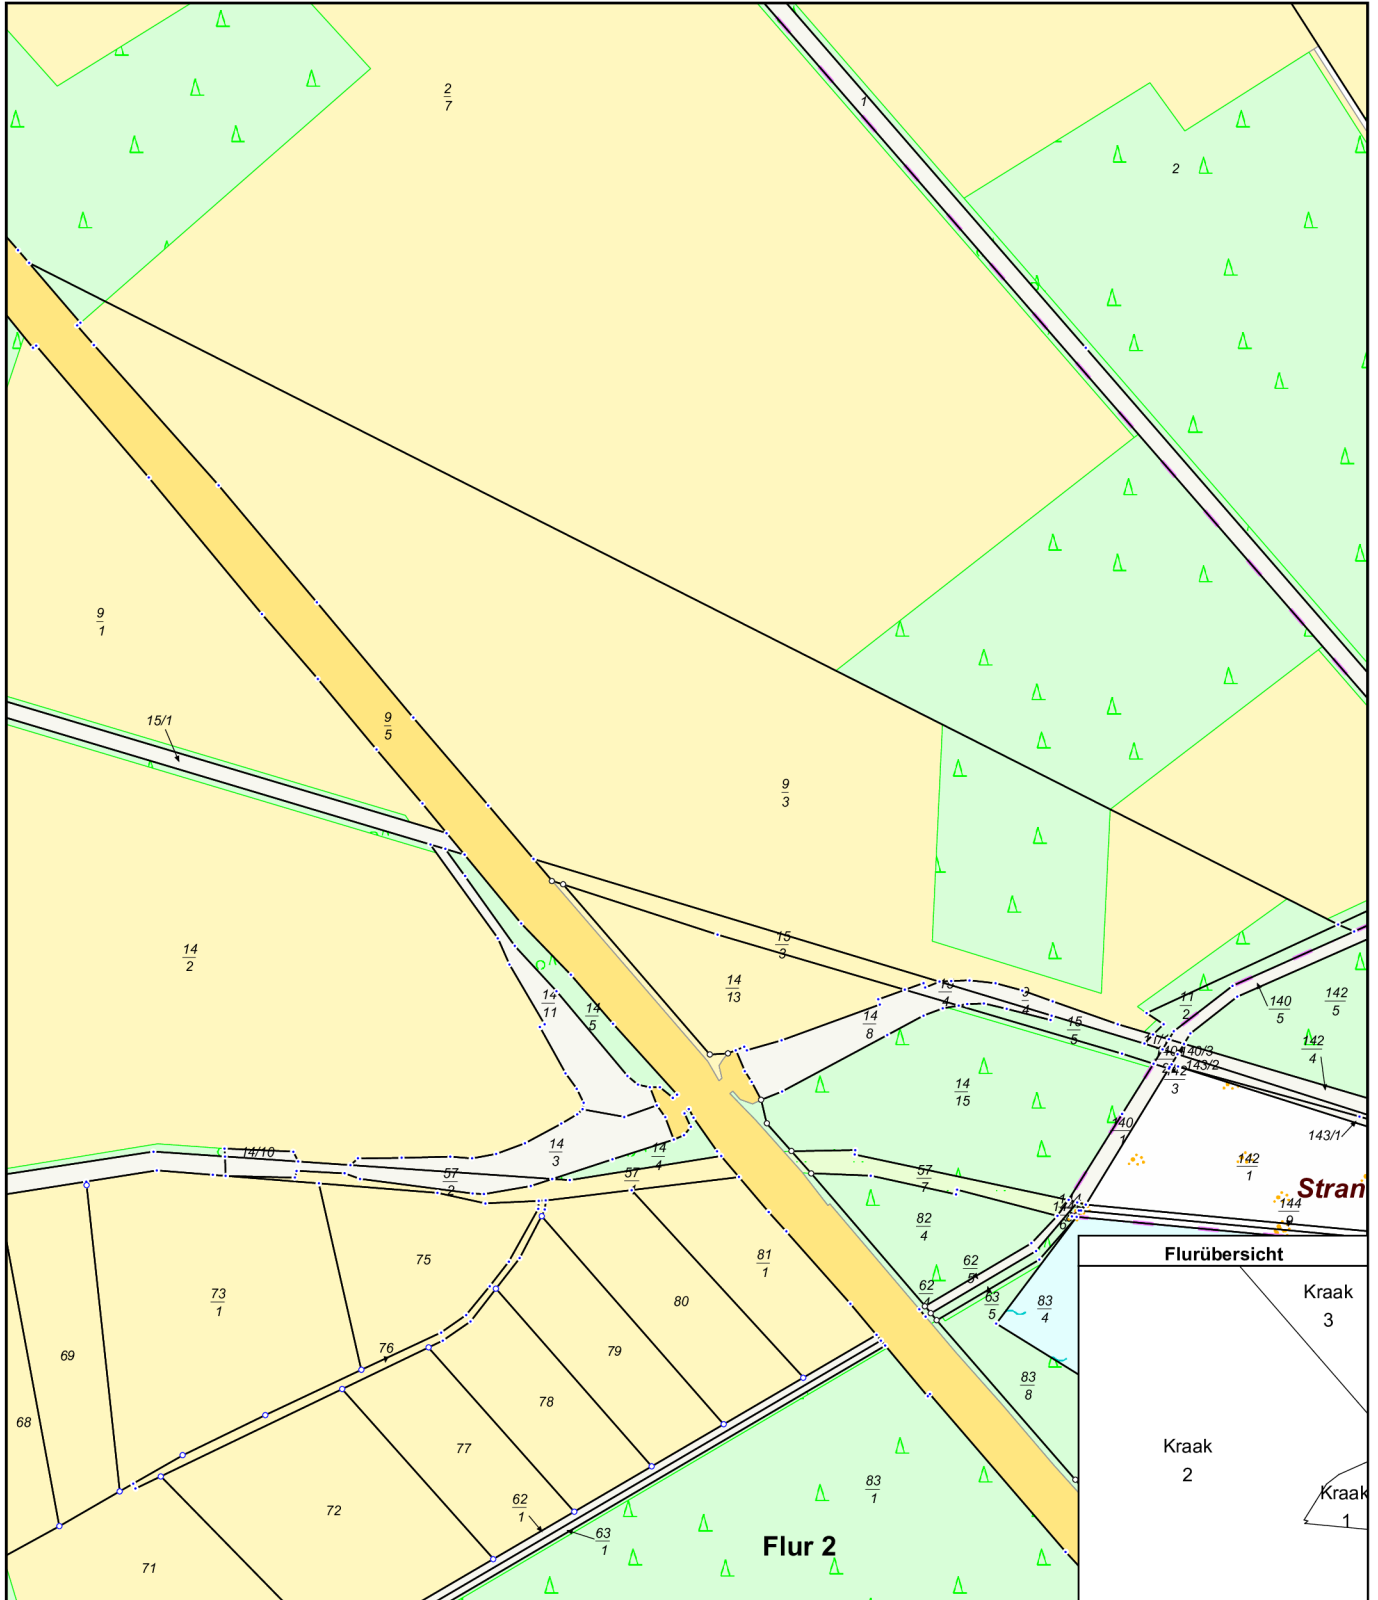

Erstellt am 02.05.2022

Gemarkung: Kraak (13 0699)  
Flur: 2  
Flurstück: 9/3

Gemeinde: Rastow (13 0 76 118)  
Landkreis Ludwigslust-Parchim  
Lage: An der Bundesautobahn

MV1690  
0 50 100 150 Meter  
Maßstab 1:5000