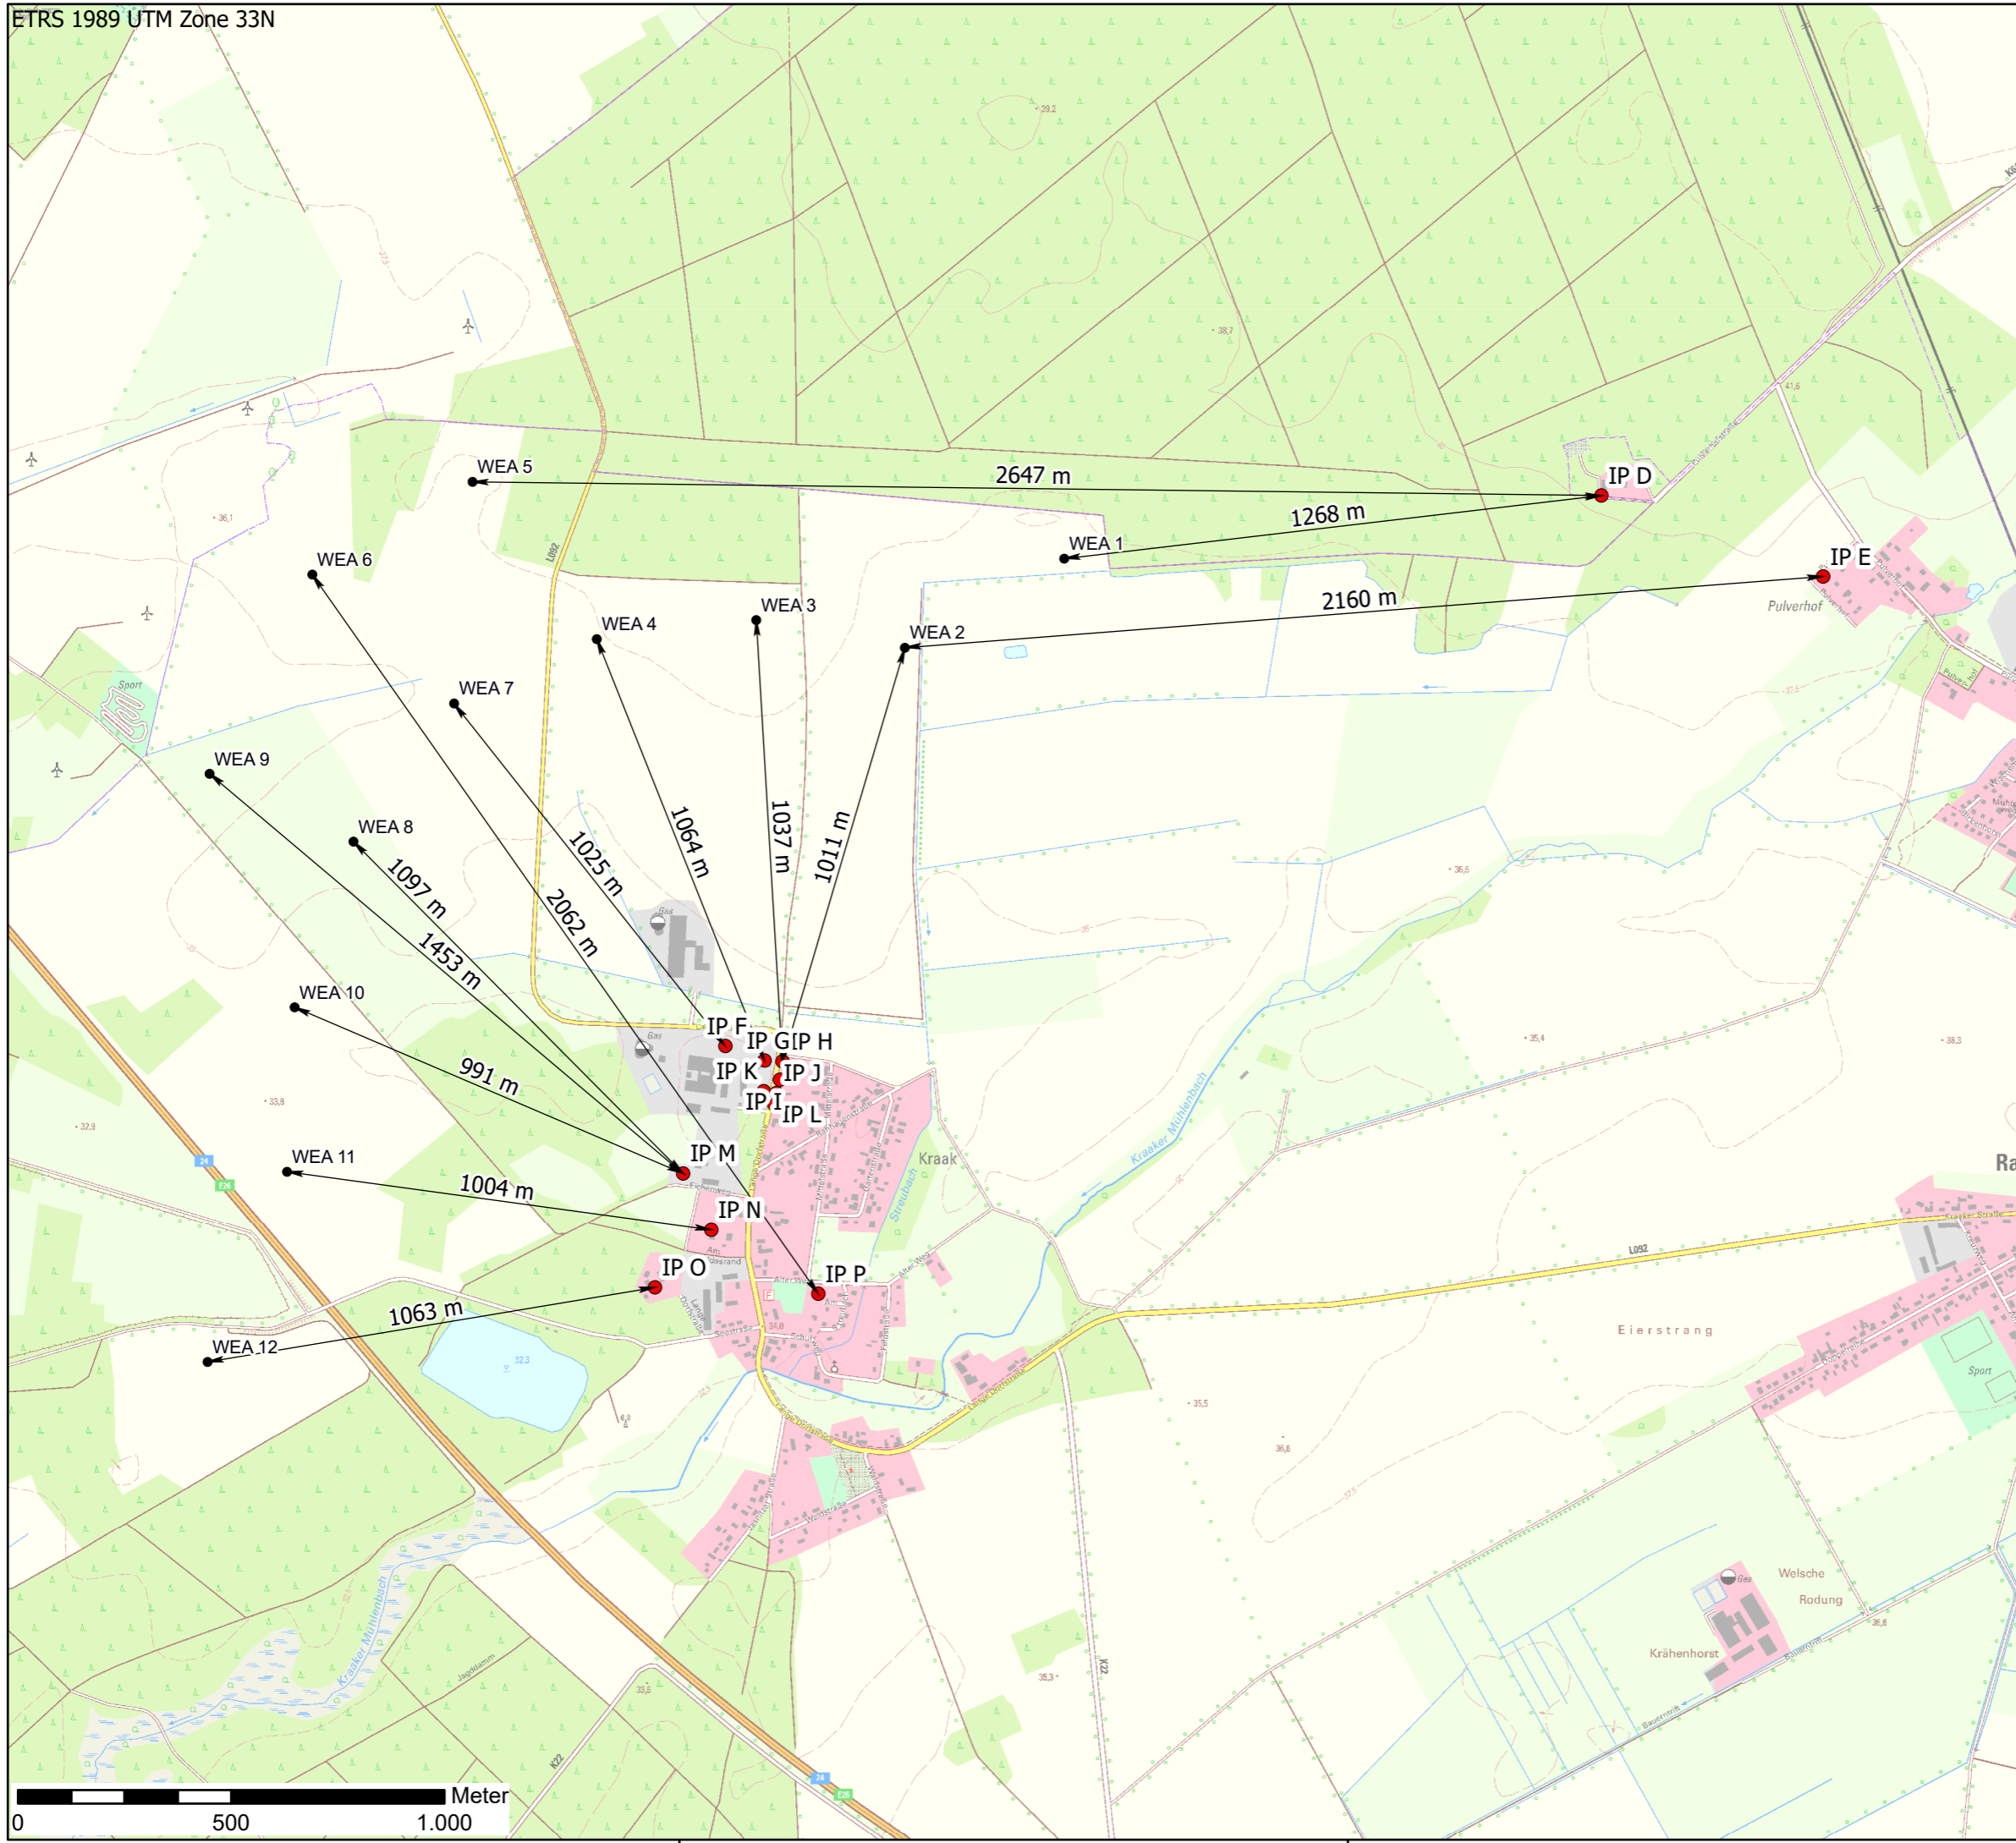

Legende

- WEA geplant
- ← Abstände
- IP Schall

Schelfstraße 35 19055 Schwerin Tel.: 0385 / 77 88 37 0 Fax.: 0385 / 77 88 37 29	
Proj.-Bez.	Antrag nach BImSchG "Neubau von 12 WEA N149 in Rastow-Kraak"
Titel	Übersichtsplan IP Schall
Proj.-Nr.	000 gezeichnet von: S. Weber
Anl.-Nr.	2.6.2 kontrolliert von: K. Müller
Datum:	26.09.2022 Maßstab: 1:15.000
© naturwind schwerin GmbH 2022	
Kartenquellen:	