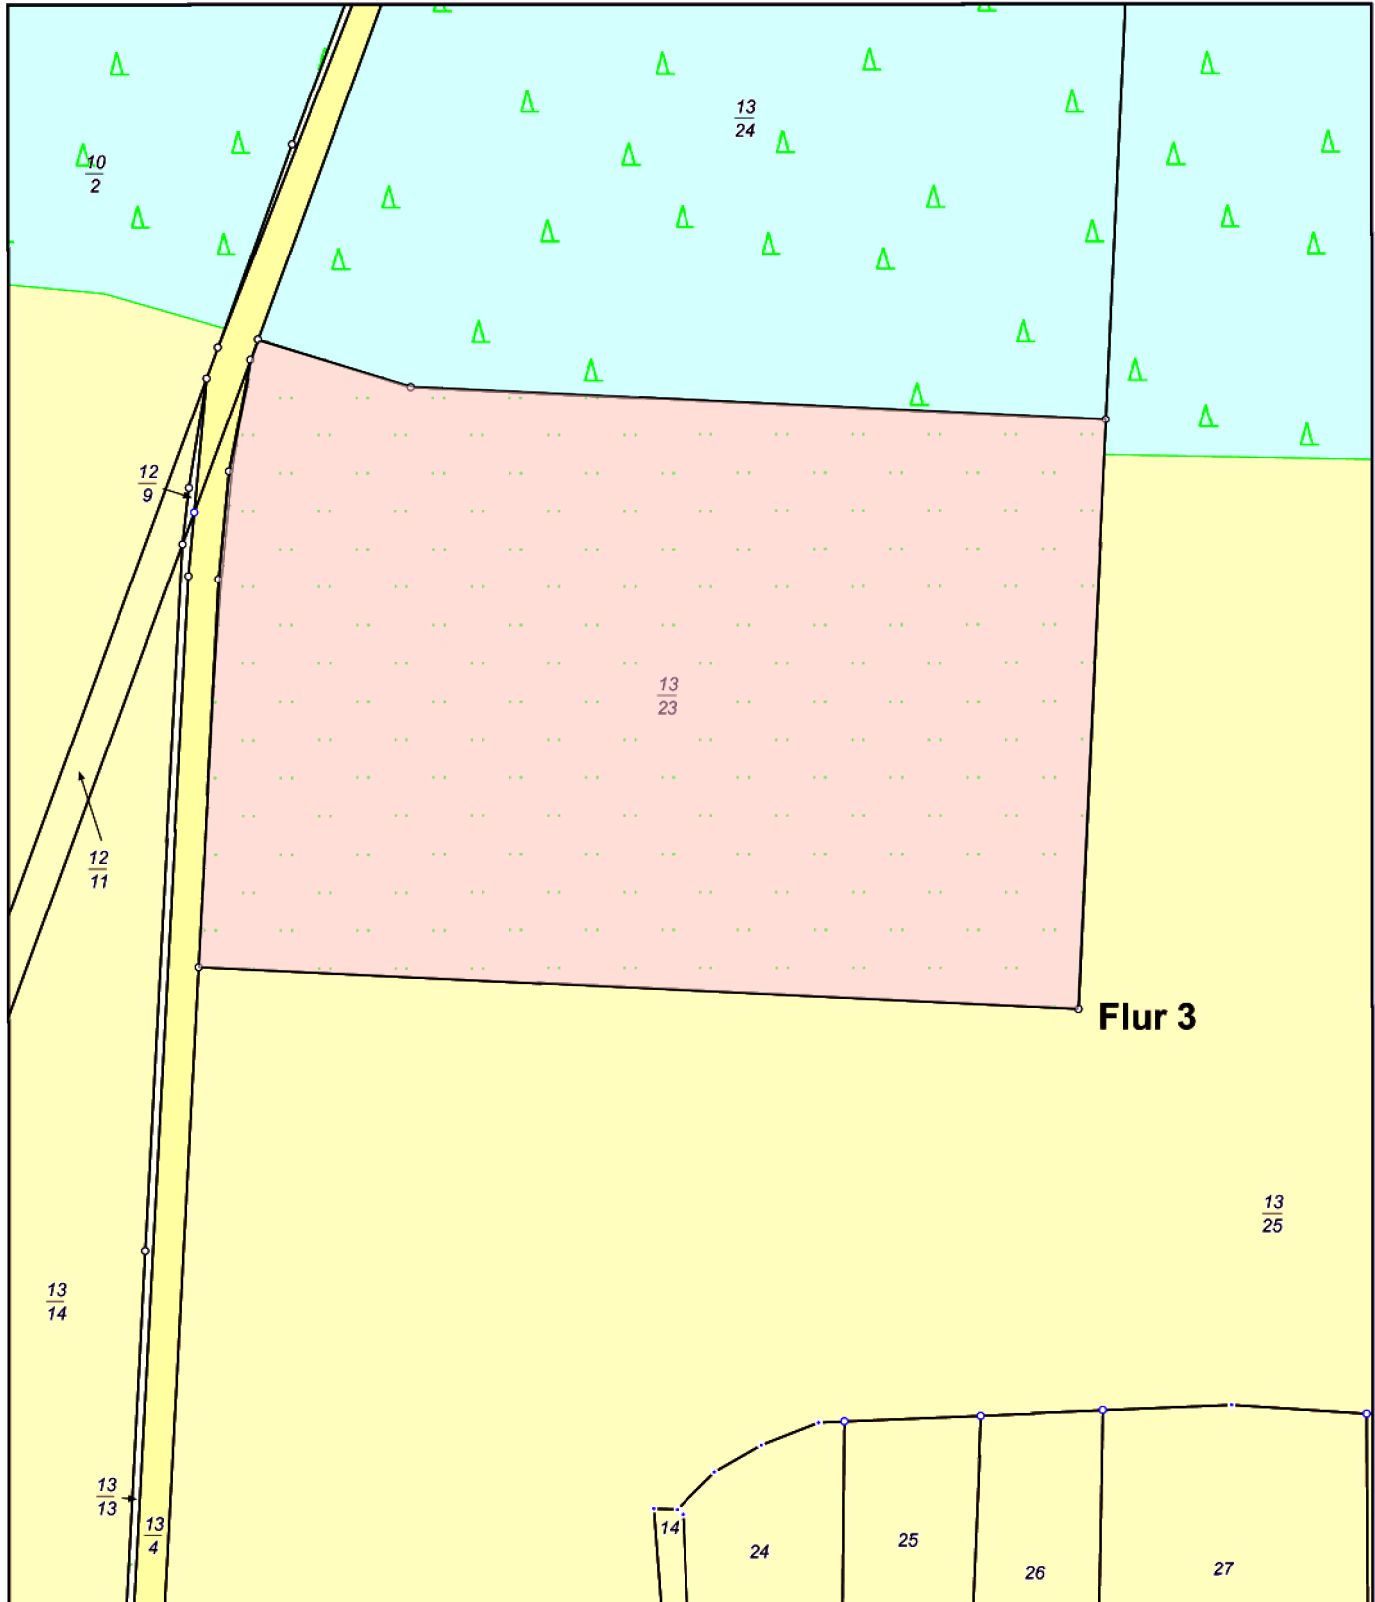

Erstellt am 02.05.2022

Gemarkung: Kraak (13 0699)
Flur: 3
Flurstück: 13/23

Gemeinde: Rastow (13 0 76 118)
Landkreis Ludwigslust-Parchim
Lage: An der L092

MV1690
0 25 50 75 Meter
Maßstab 1:2500

© Vermessungs- und Geoinformationsbehörden Mecklenburg-Vorpommern
Vervielfältigung, Weiterverarbeitung, Umwandlung, Weitergabe an Dritte oder Veröffentlichung bedarf der Zustimmung
der zuständigen Vermessungs- und Geoinformationsbehörde. Davon ausgenommen sind Verwendungen zu
innerdienstlichen Zwecken oder zum eigenen, nicht gewerblichen Gebrauch (§ 34 Abs. 1 GeoVermG M-V).