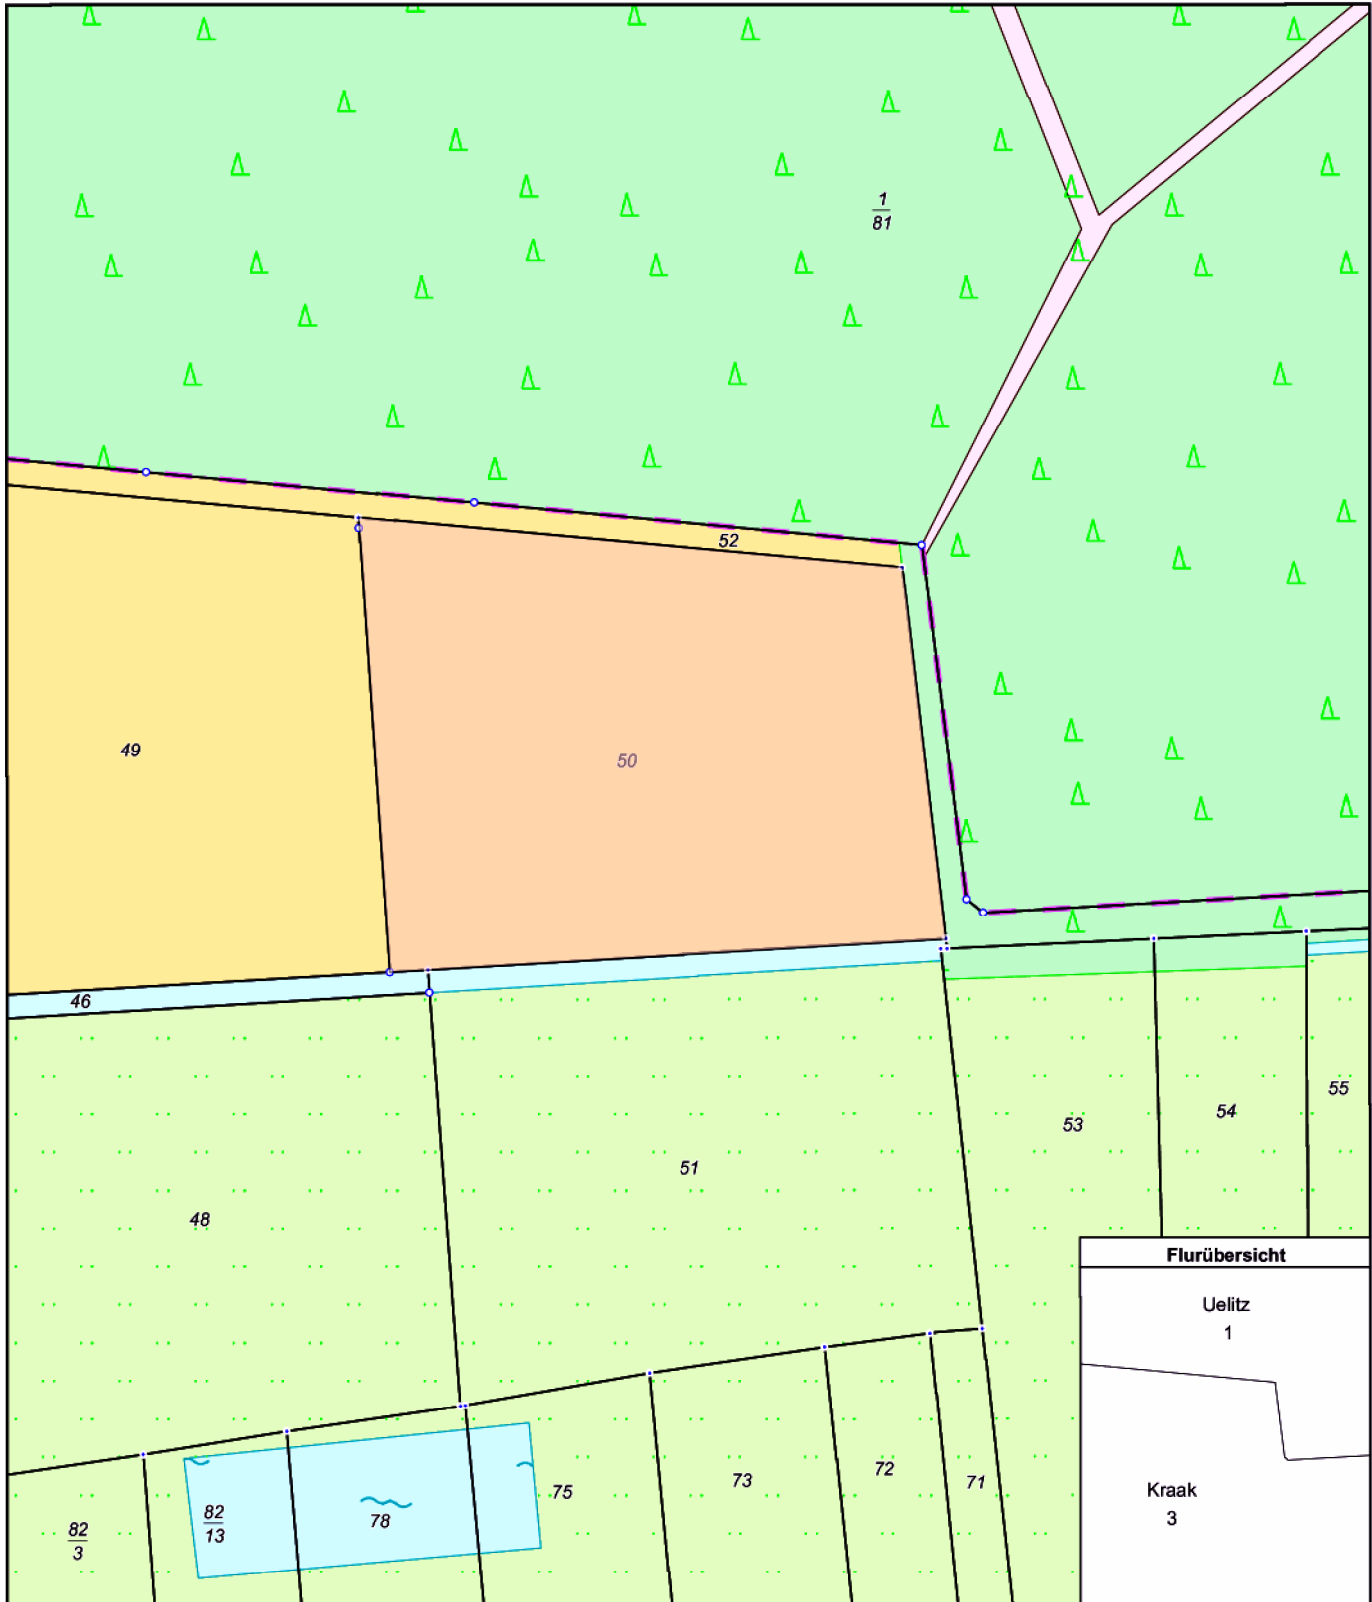

Erstellt am 02.05.2022

Gemarkung: Kraak (13 0699)  
Flur: 3  
Flurstück: 50

Gemeinde: Rastow (13 0 76 118)  
Landkreis Ludwigslust-Parchim  
Lage: NICHT ERFASST in Rastow

MV 1690  
0 25 50 75 Meter  
Maßstab 1:2500