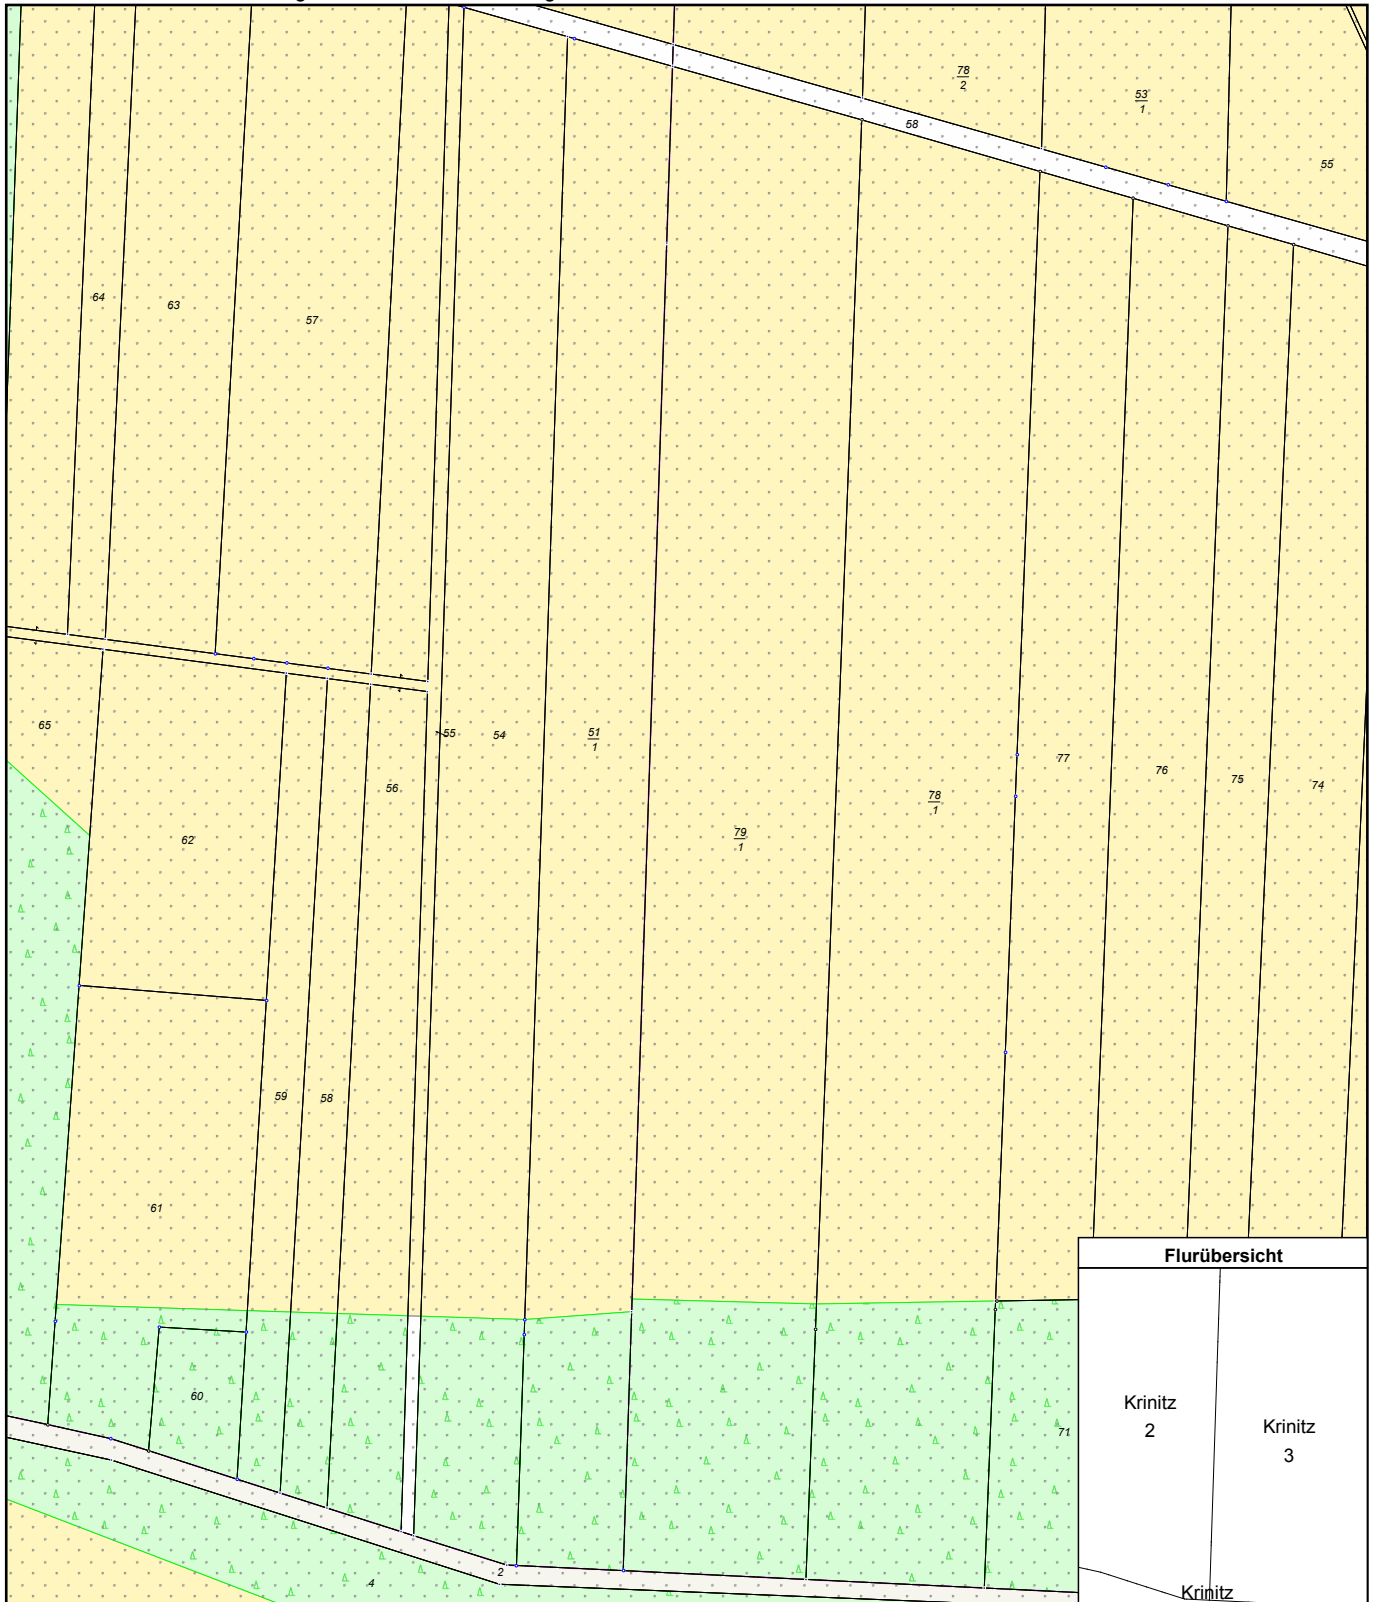

Erstellt am 14.12.2022

Gemarkung: Krinitz (13 1062)

Flur: 2

Flurstück: 51/1

Hinweis: Flurneuordnung "FNV "Gorlosen II-Feldlage""

Gemeinde: Milow (13 0 76 097)

Landkreis Ludwigslust-Parchim

Lage: Rahnstücke

MV1696  
0 40 80 120 Meter  
Maßstab 1:4000

© Vermessungs- und Geoinformationsbehörden Mecklenburg-Vorpommern  
Vervielfältigung, Weiterverarbeitung, Umwandlung, Weitergabe an Dritte oder Veröffentlichung bedarf der Zustimmung der zuständigen Vermessungs- und Geoinformationsbehörde. Davon ausgenommen sind Verwendungen zu innerdienstlichen Zwecken oder zum eigenen, nicht gewerblichen Gebrauch (§ 34 Abs. 1 GeoVermG M-V).  
Gefertigt durch: Wagner, Frank / Dipl.-Ing. (FH), ÖbVI, 19053 Schwerin