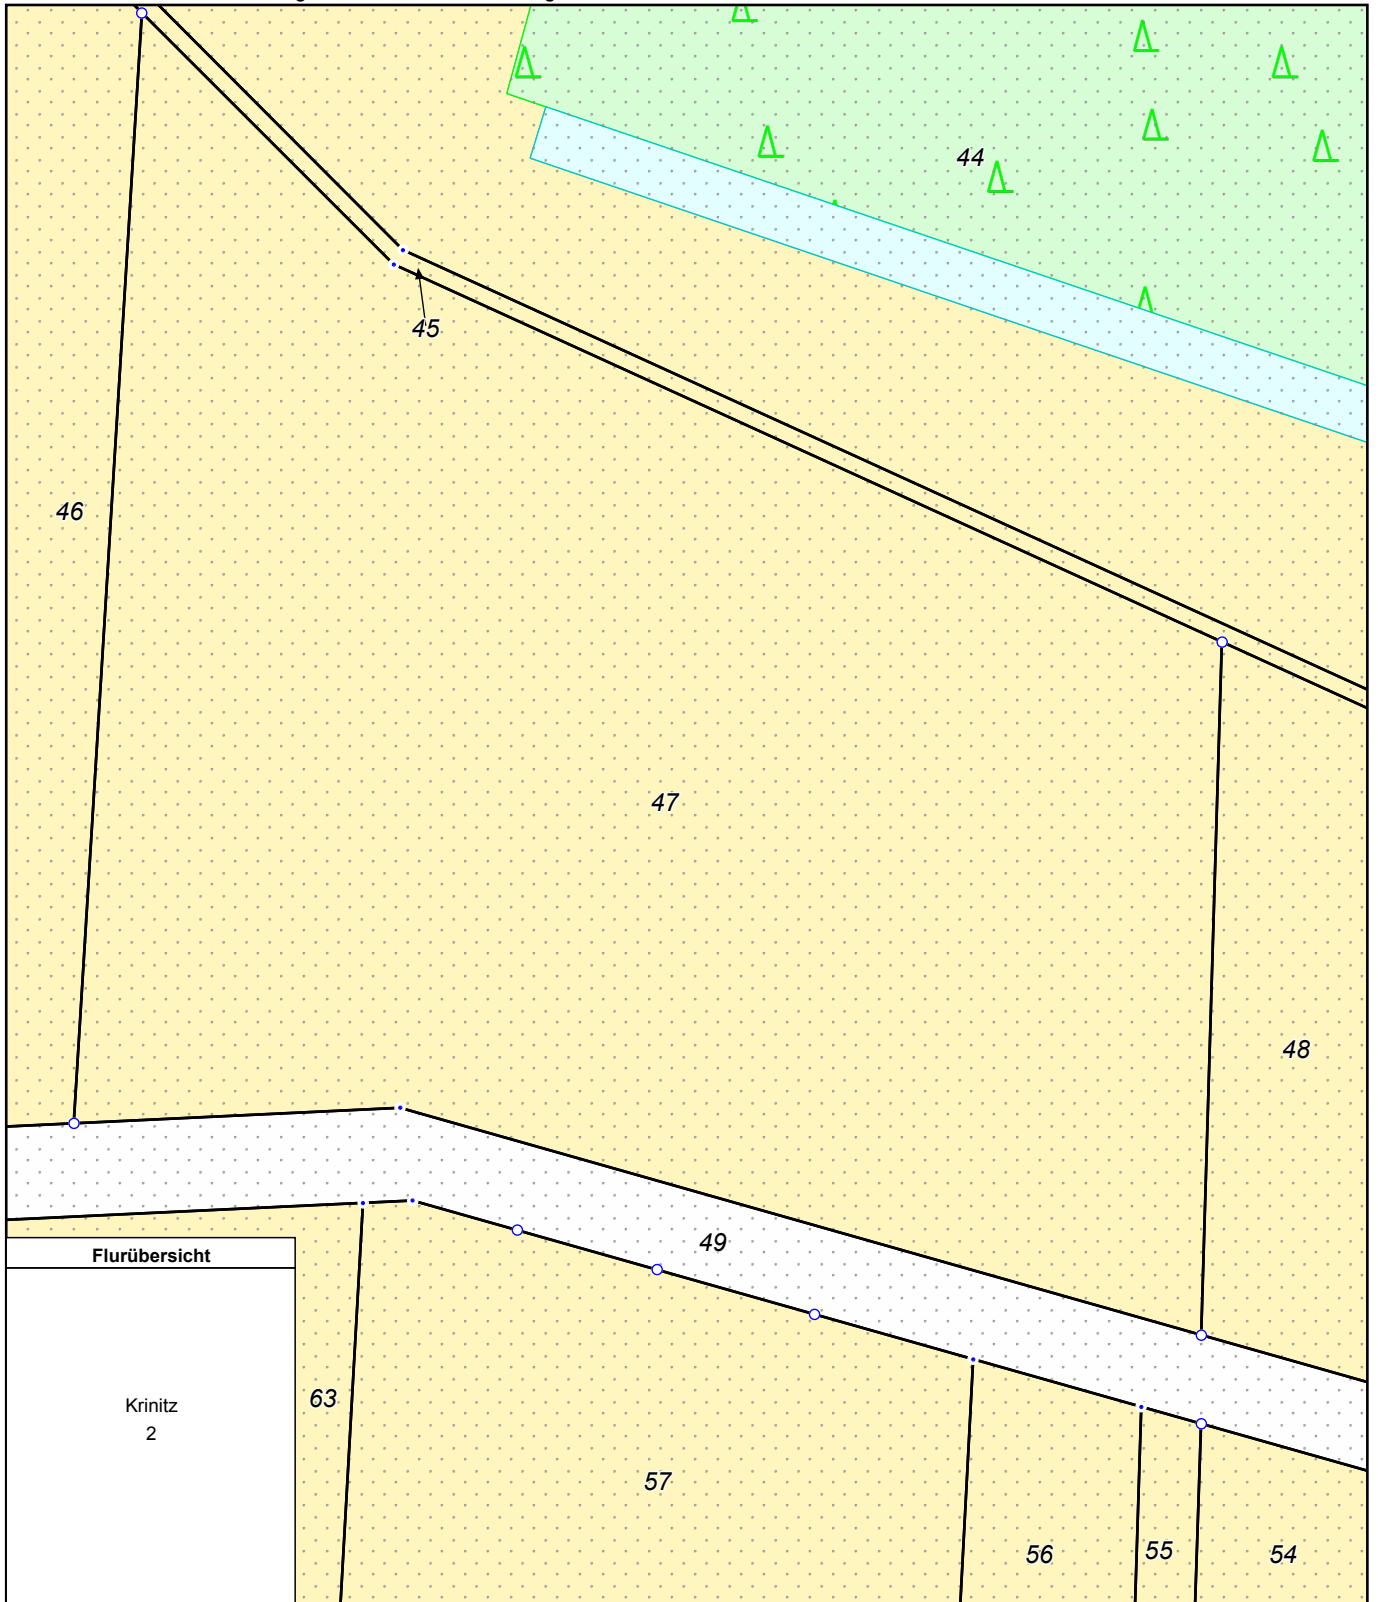

Erstellt am 14.12.2022

Gemarkung: Krinitz (13 1062)

Flur: 2

Flurstück: 47

Hinweis: Flurneuordnung "FNV "Gorlosen II-Feldlage""

Gemeinde: Milow (13 0 76 097)

Landkreis Ludwigslust-Parchim

Lage: Rahnstücke

MV1696
0 10 20 30 Meter
Maßstab 1:1000