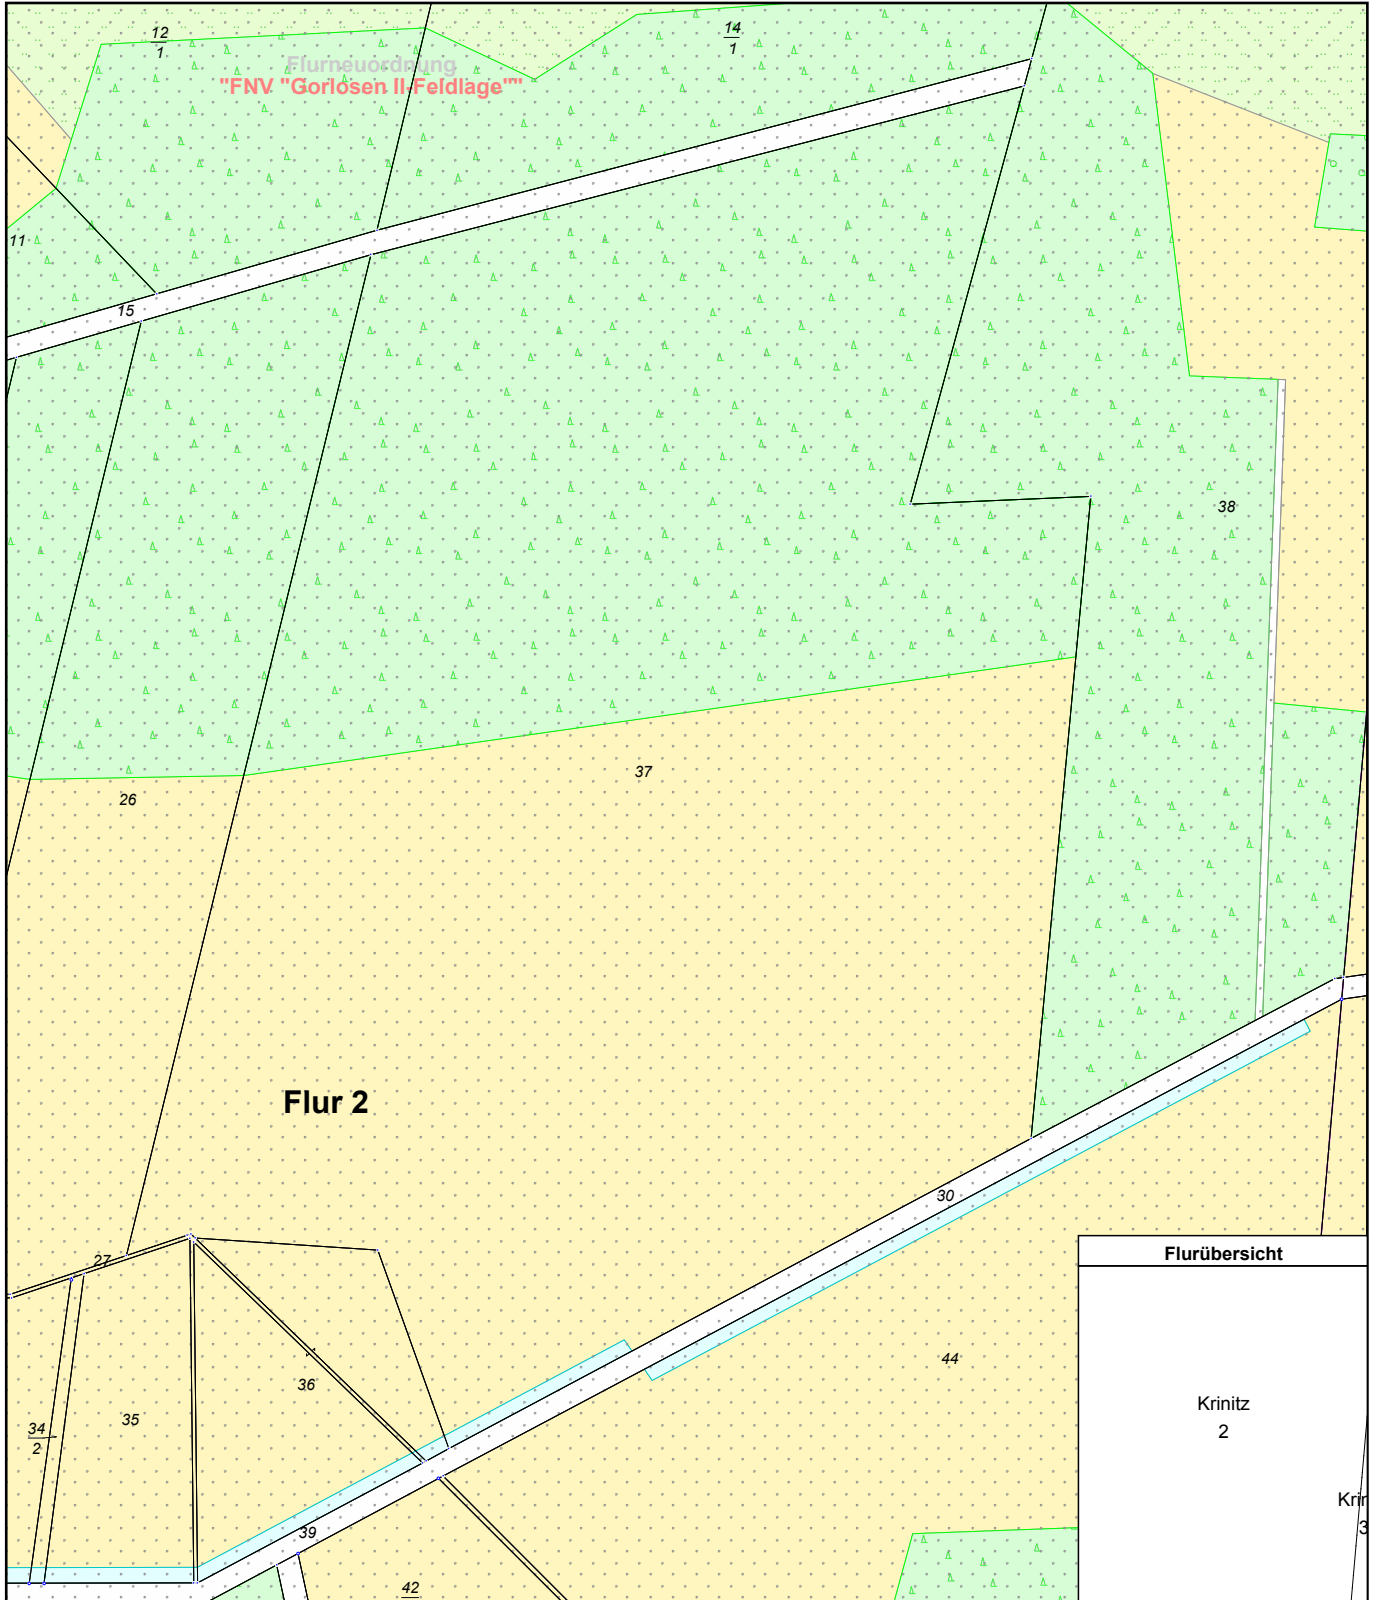

Erstellt am 14.12.2022

Gemarkung: Krinitz (13 1062)

Flur: 2

Flurstück: 37

Hinweis: Flurneuordnung "FNV "Gorlosen II-Feldlage""

Gemeinde: Milow (13 0 76 097)

Landkreis Ludwigslust-Parchim

Lage: Dicke Birken

MV1696

0 40 80 120 Meter

Maßstab 1:4000