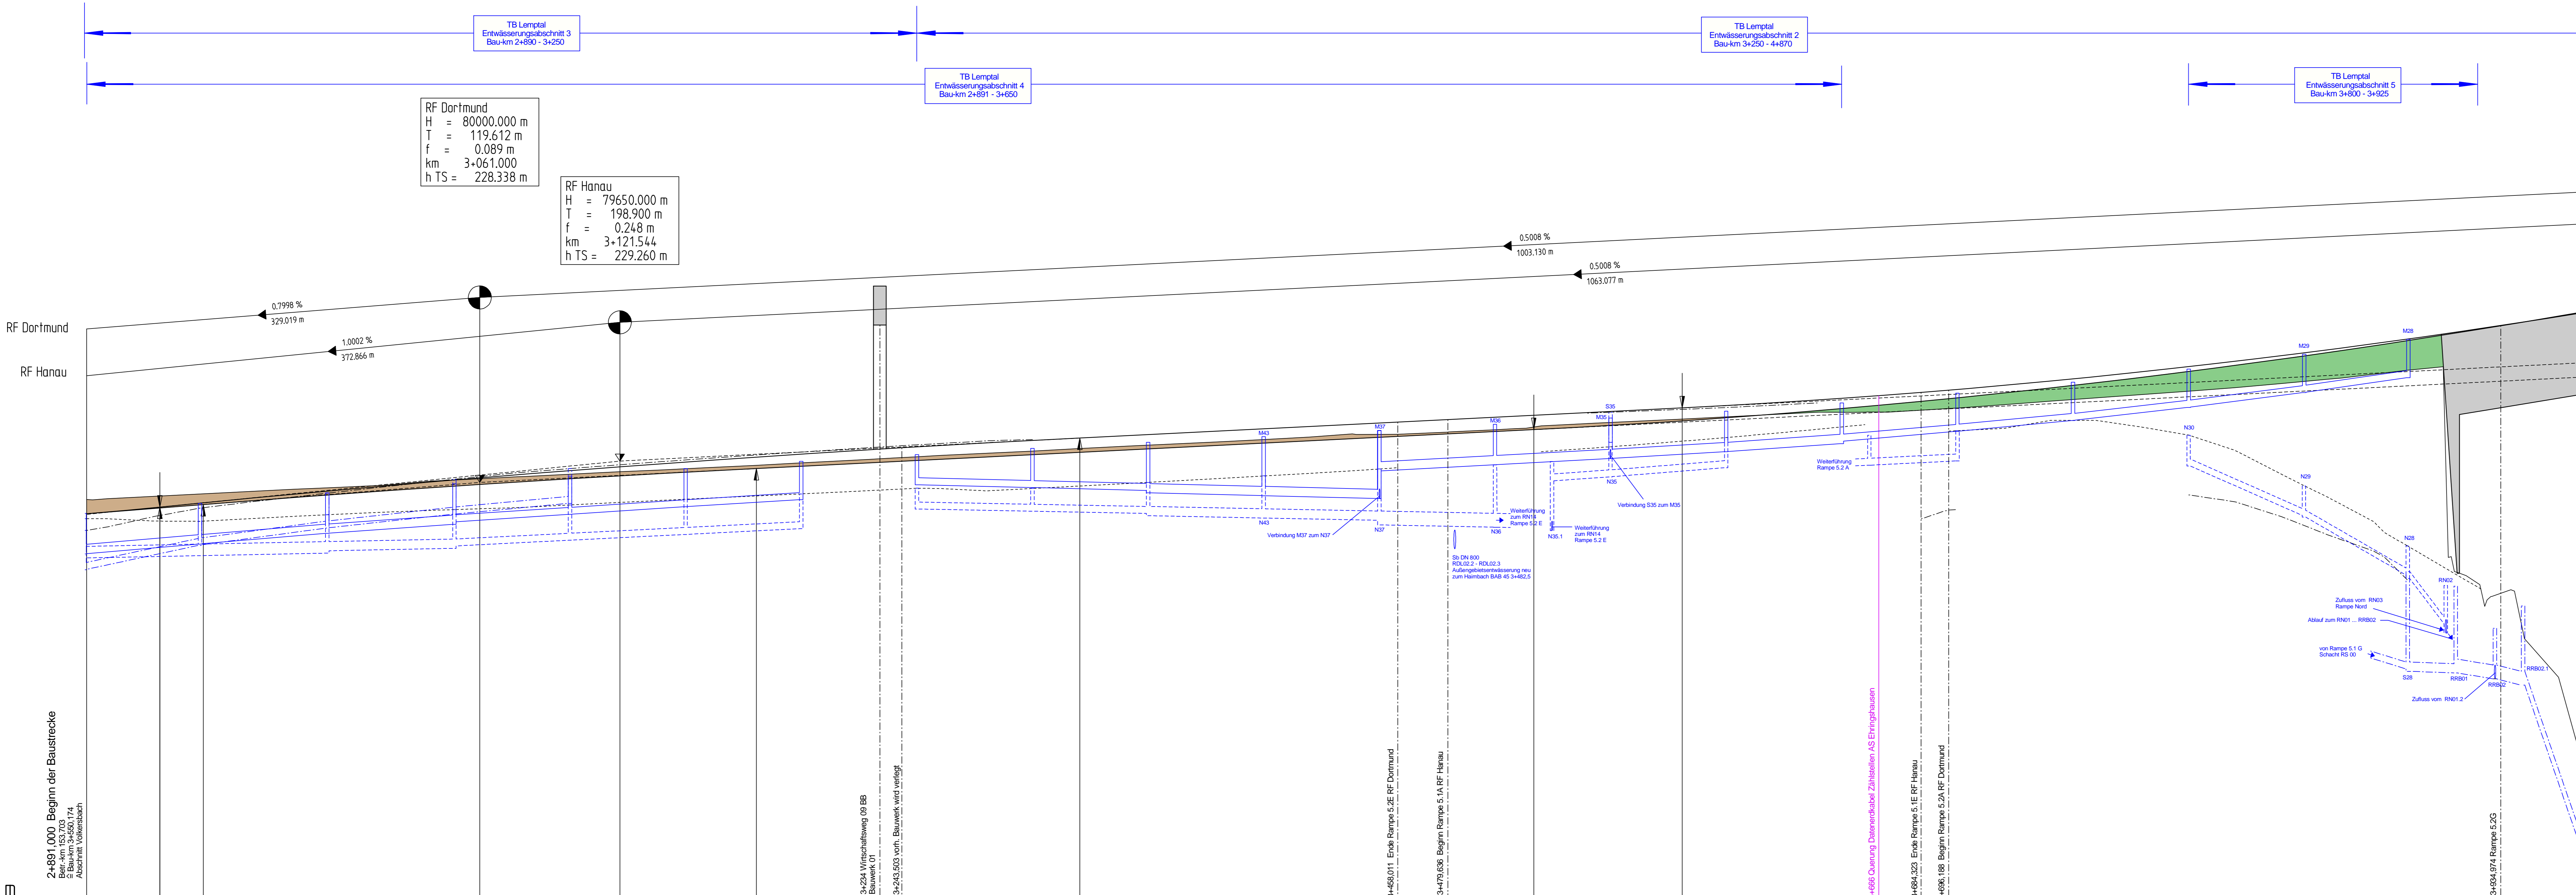

RF Dortmund
H = 80000,000 m
T = 119,512 m
f = 0,089 m
km = 3+061,000
h TS = 228,338 m

RF Hanau
H = 79650,000 m
T = 198,900 m
f = 0,248 m
km = 3+121,544
h TS = 229,260 m

ZEICHENERKLÄRUNG:

- Tangentenschilfpunkt
- Ausrundungsbegins / -ende
  Kappe / Wanne
- Tiefpunkt / Hochpunkt
- Ausrundungshalbmesser der Kappe / Wanne
- Tangentenlänge zum Ausrundungshalbmesser
- Stichtang Tangentenschilfpunkt
  bis Ausrundungshalbmesser
- Bau-km des Tangentenschilfpunktes
- Höhe des Tangentenschilfpunktes
- Auflieg
- Abtrag
- Schacht links / mitte / rechts
- Links
- Mitte
- Rechts
- U = Beckenfläche
- S = Schächte Schacht
- St = Schächte Einlauf
- St = Schächte Auslauf