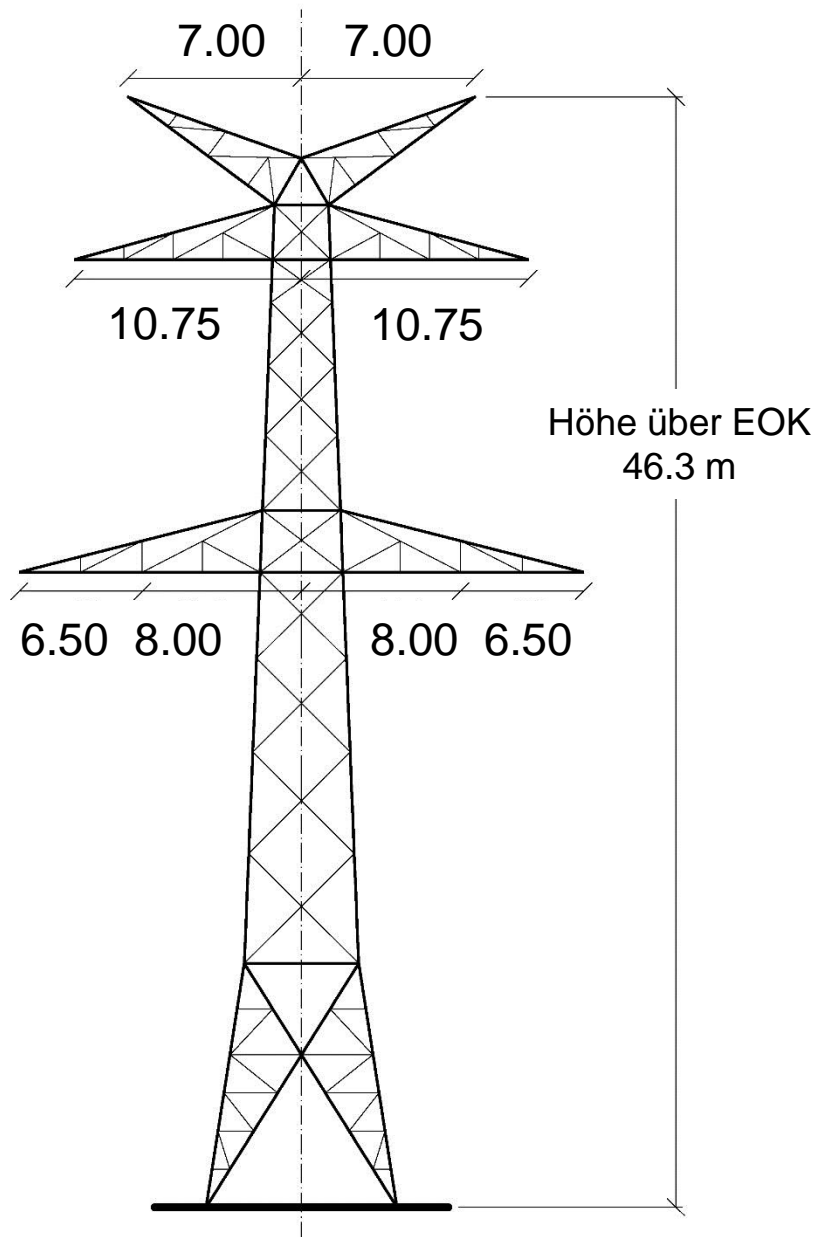

Mastgrundtyp D36 380-kV-Abspannmast (WA1)

Schemazeichnung (ohne Maßstab)
Maßangaben in Meter

Mastgrundtyp D36 380-kV-Abspannmast (WA4WE)

Schemazeichnung (ohne Maßstab)
Maßangaben in Meter