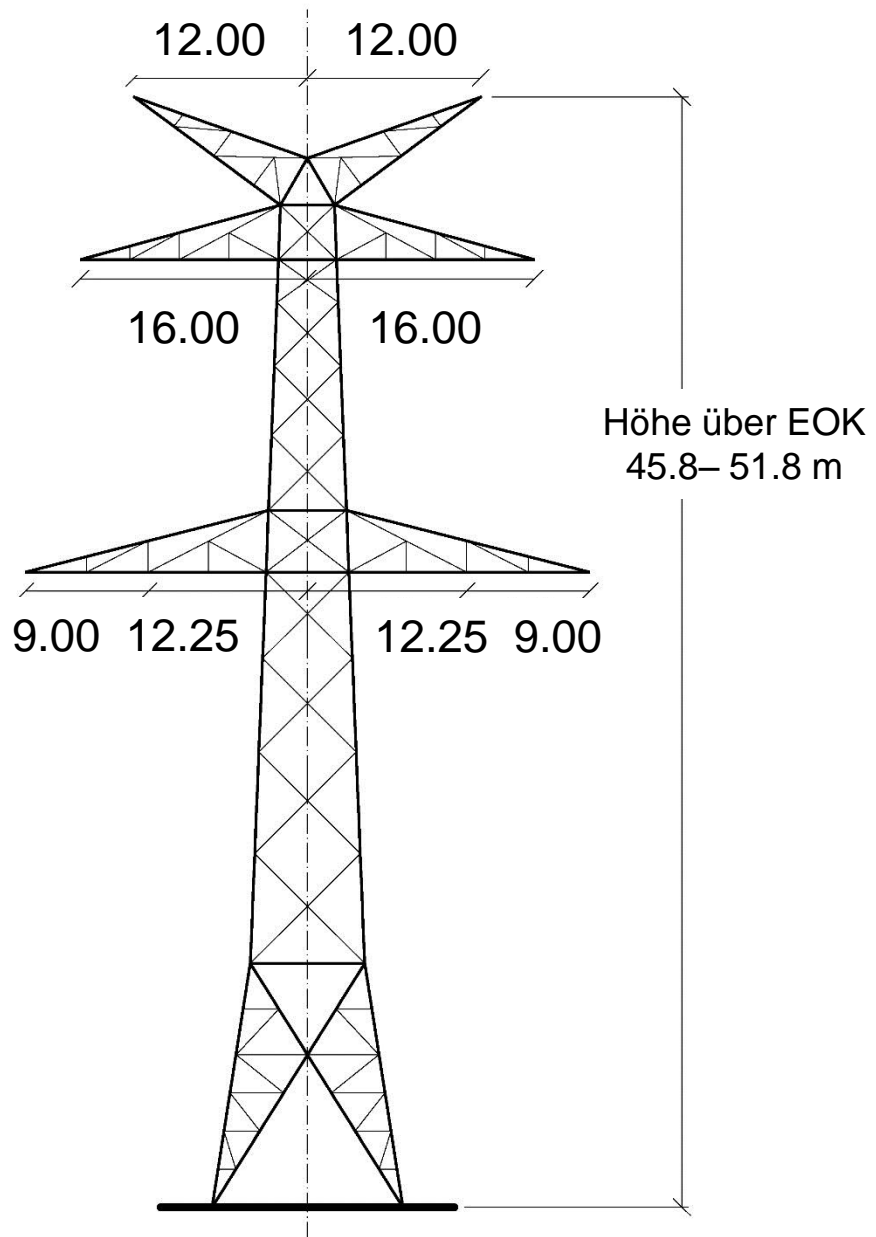

Mastgrundtyp D36 380-kV-Abspannmast (WA1)

Schemazeichnung (ohne Maßstab)
Maßangaben in Meter

Mastgrundtyp D36 380-kV-Abspannmast (WA4WE)

Schemazeichnung (ohne Maßstab)
Maßangaben in Meter