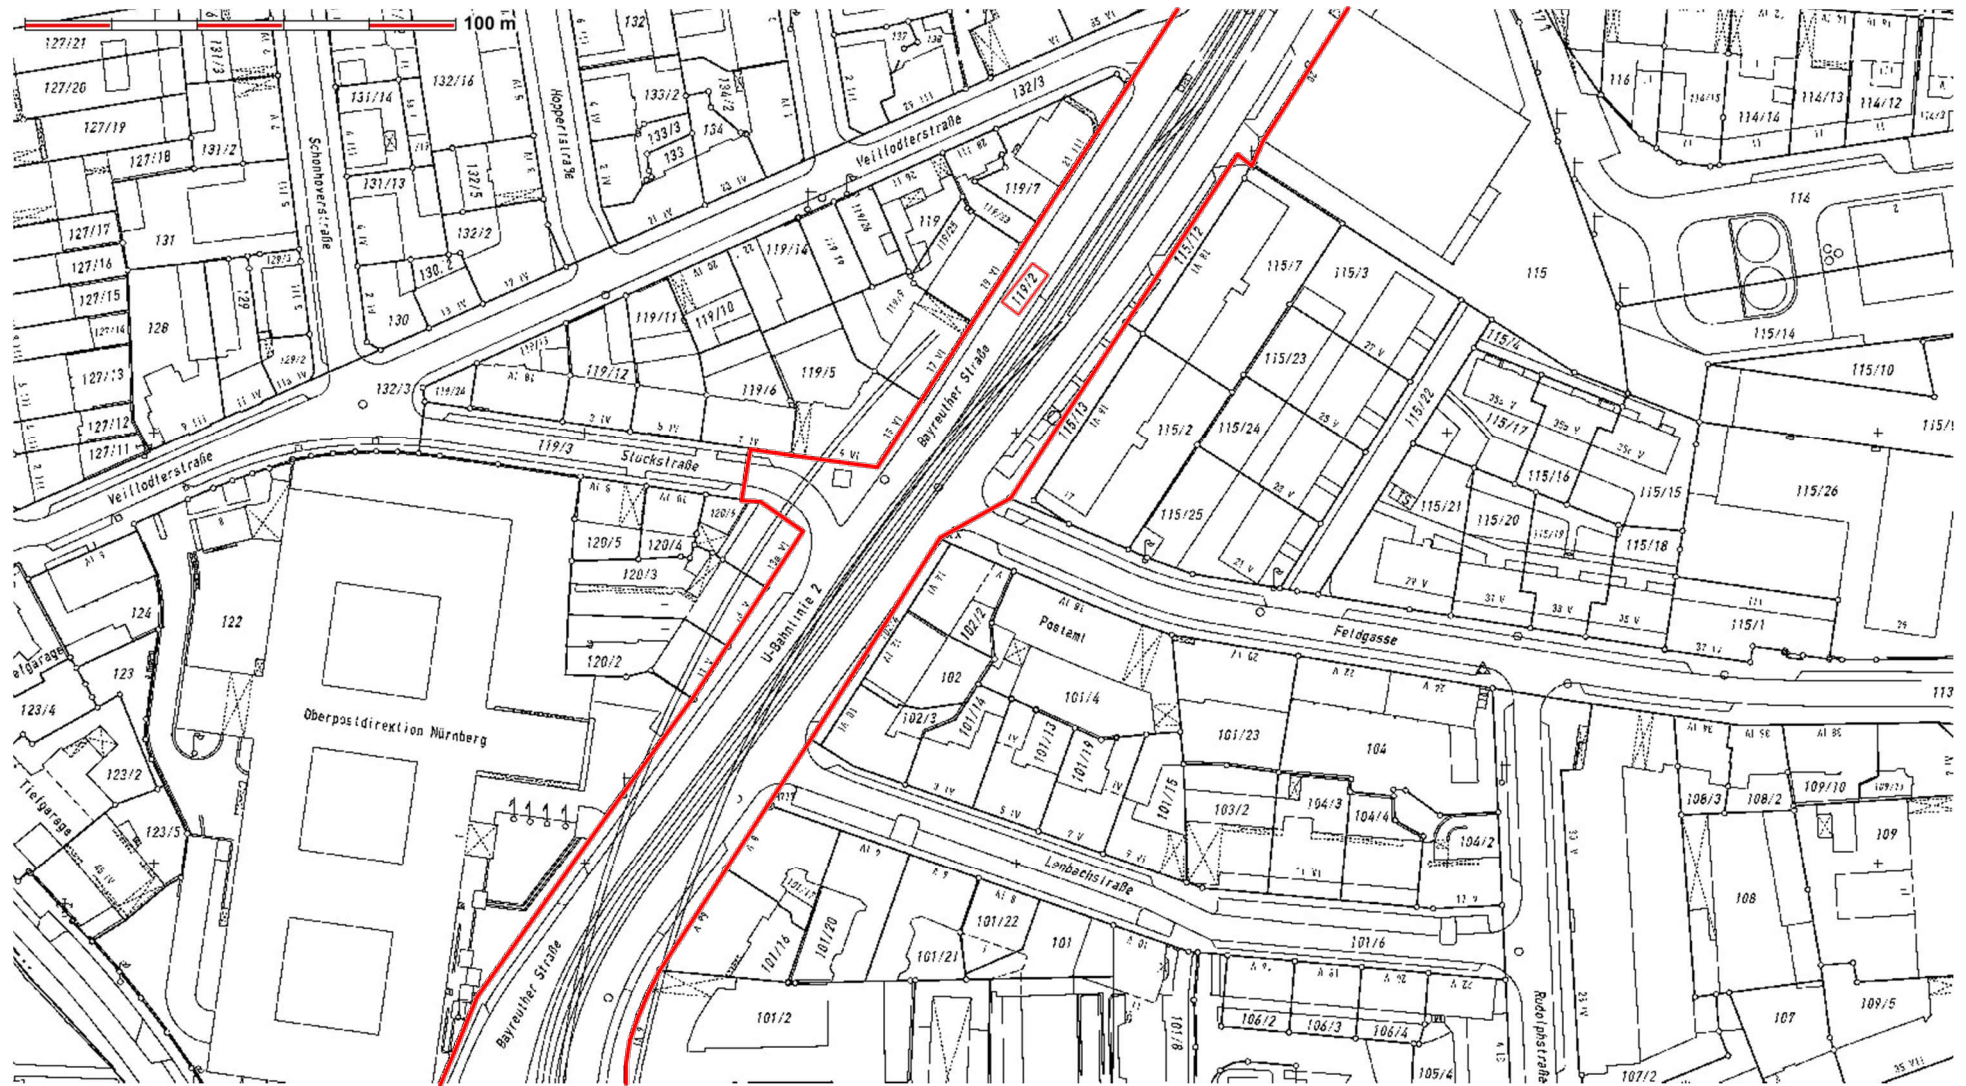

Auszug aus dem Geo Media Smart Client (ISIS) der VAG Bereich Stadtparkschleife

Auszug aus dem Geo Media Smart Client (ISIS) der VAG Bereich Pirckheimerstraße

Auszug aus dem Geo Media Smart Client (ISIS) der VAG Bereich Bayreuther Straße

Auszug aus dem Geo Media Smart Client (ISIS) der VAG Bereich Rathenauplatz