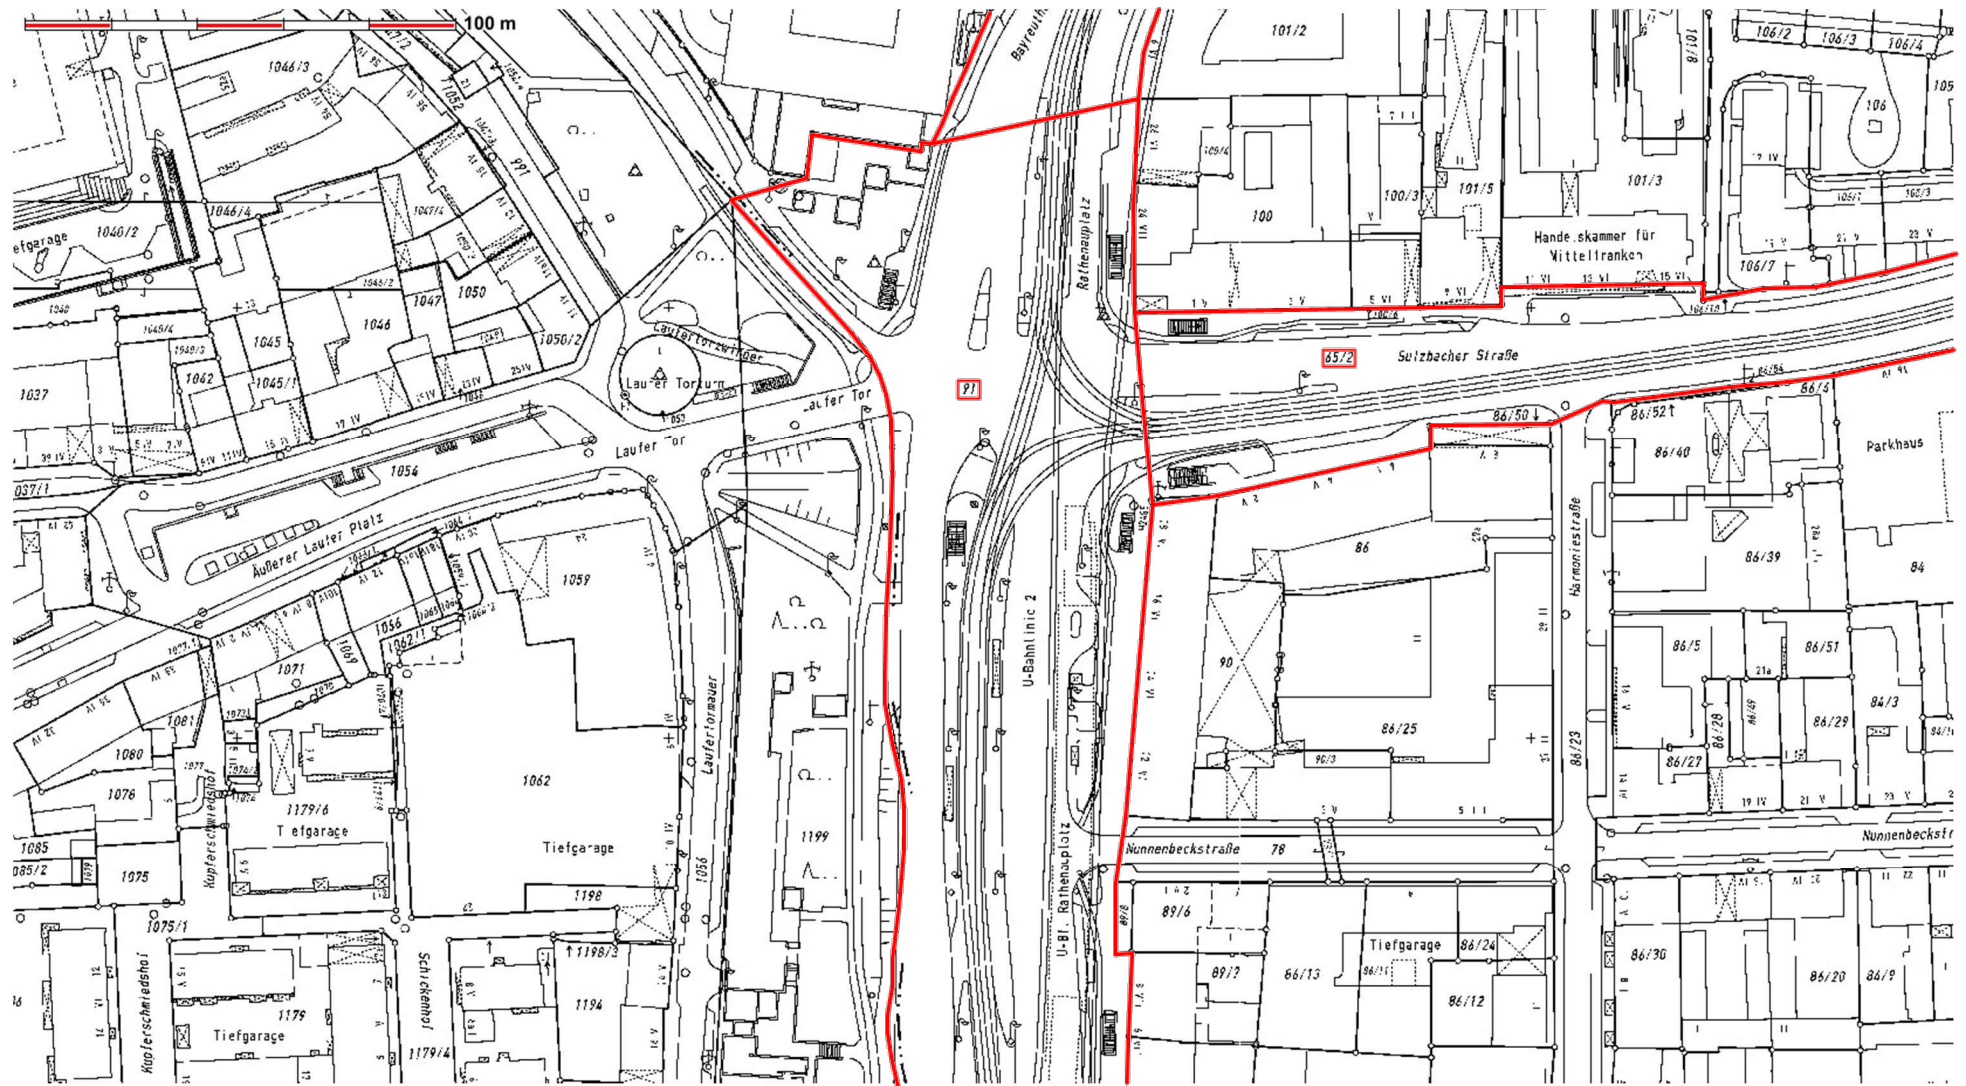

Auszug aus dem Geo Media Smart Client (ISIS) der VAG Bereich Stadtparkschleife

Auszug aus dem Geo Media Smart Client (ISIS) der VAG Bereich Pirckheimerstraße

Auszug aus dem Geo Media Smart Client (ISIS) der VAG Bereich Bayreuther Straße

Auszug aus dem Geo Media Smart Client (ISIS) der VAG Bereich Rathenauplatz