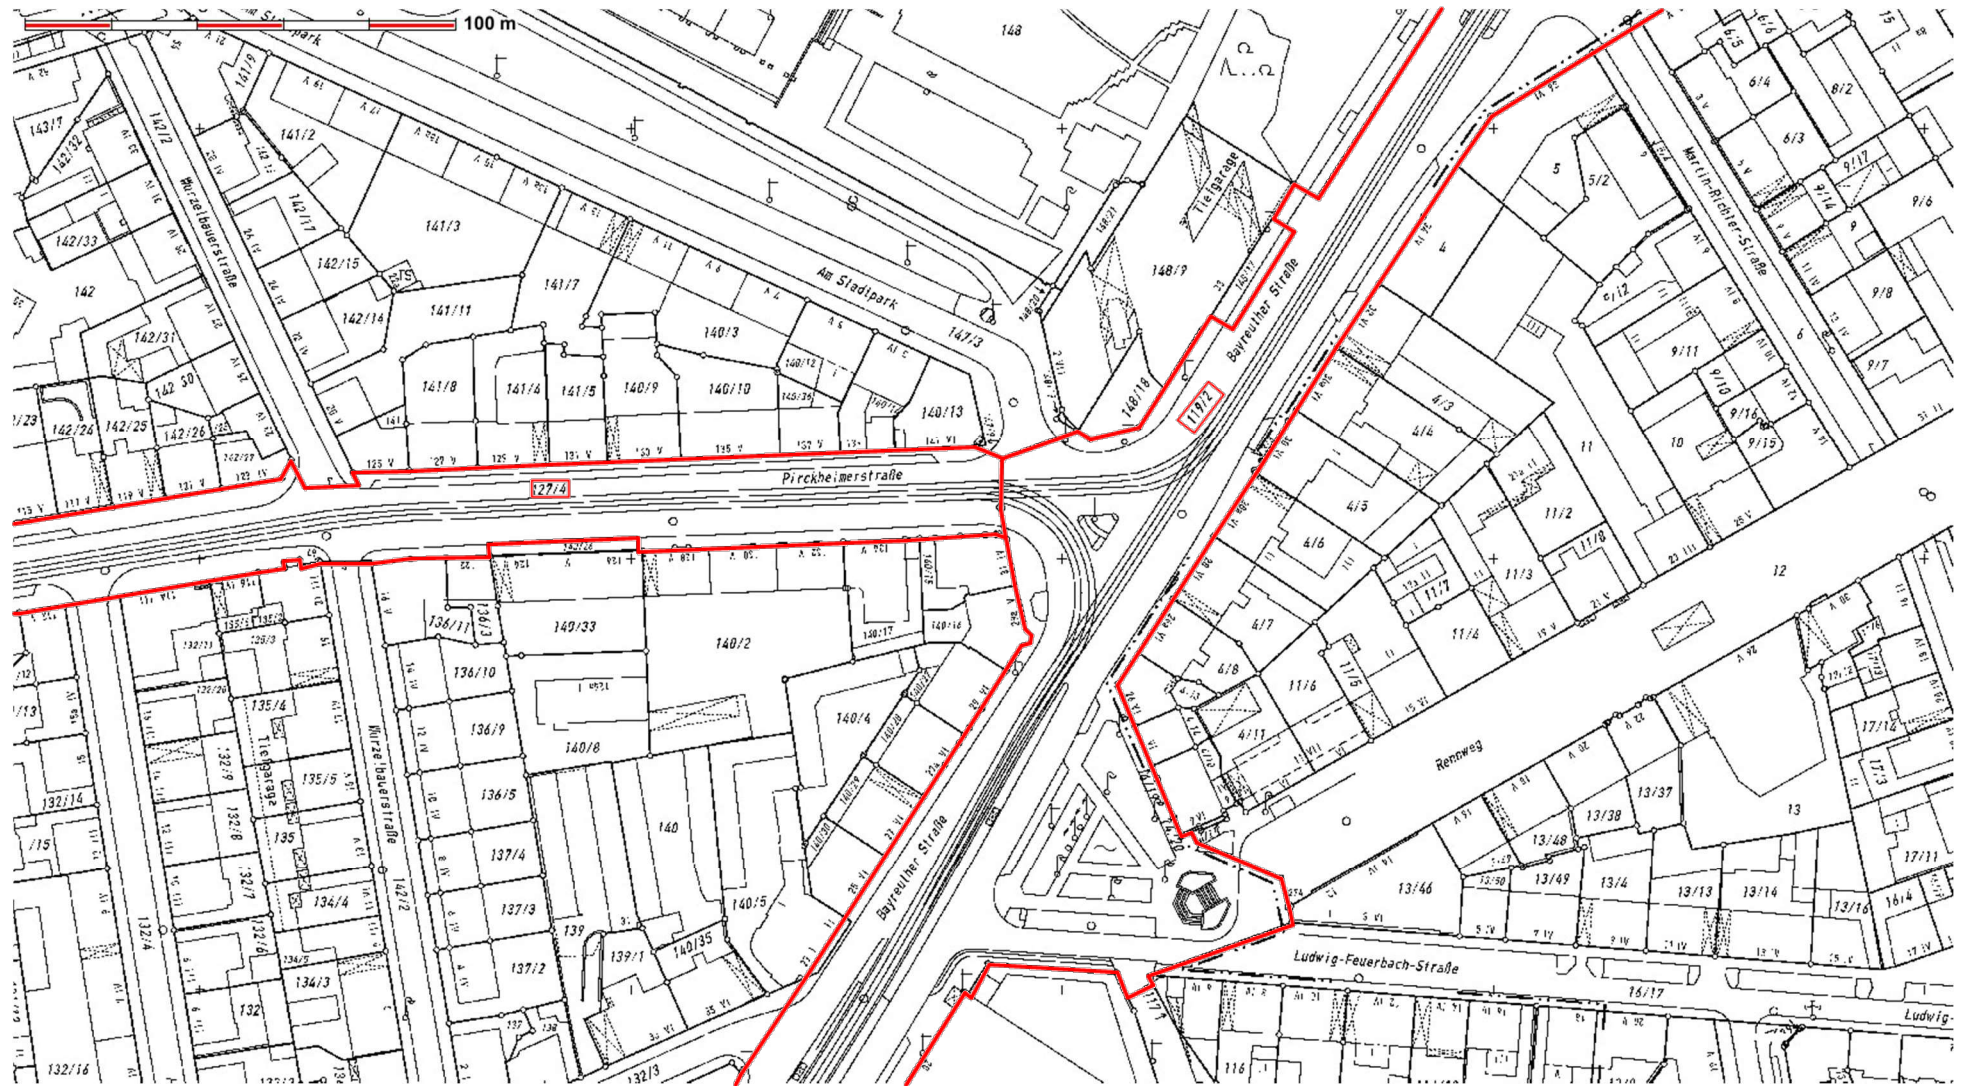

Auszug aus dem Geo Media Smart Client (ISIS) der VAG Bereich Stadtparkschleife

Auszug aus dem Geo Media Smart Client (ISIS) der VAG Bereich Pirckheimerstraße

Auszug aus dem Geo Media Smart Client (ISIS) der VAG Bereich Bayreuther Straße

Auszug aus dem Geo Media Smart Client (ISIS) der VAG Bereich Rathenauplatz