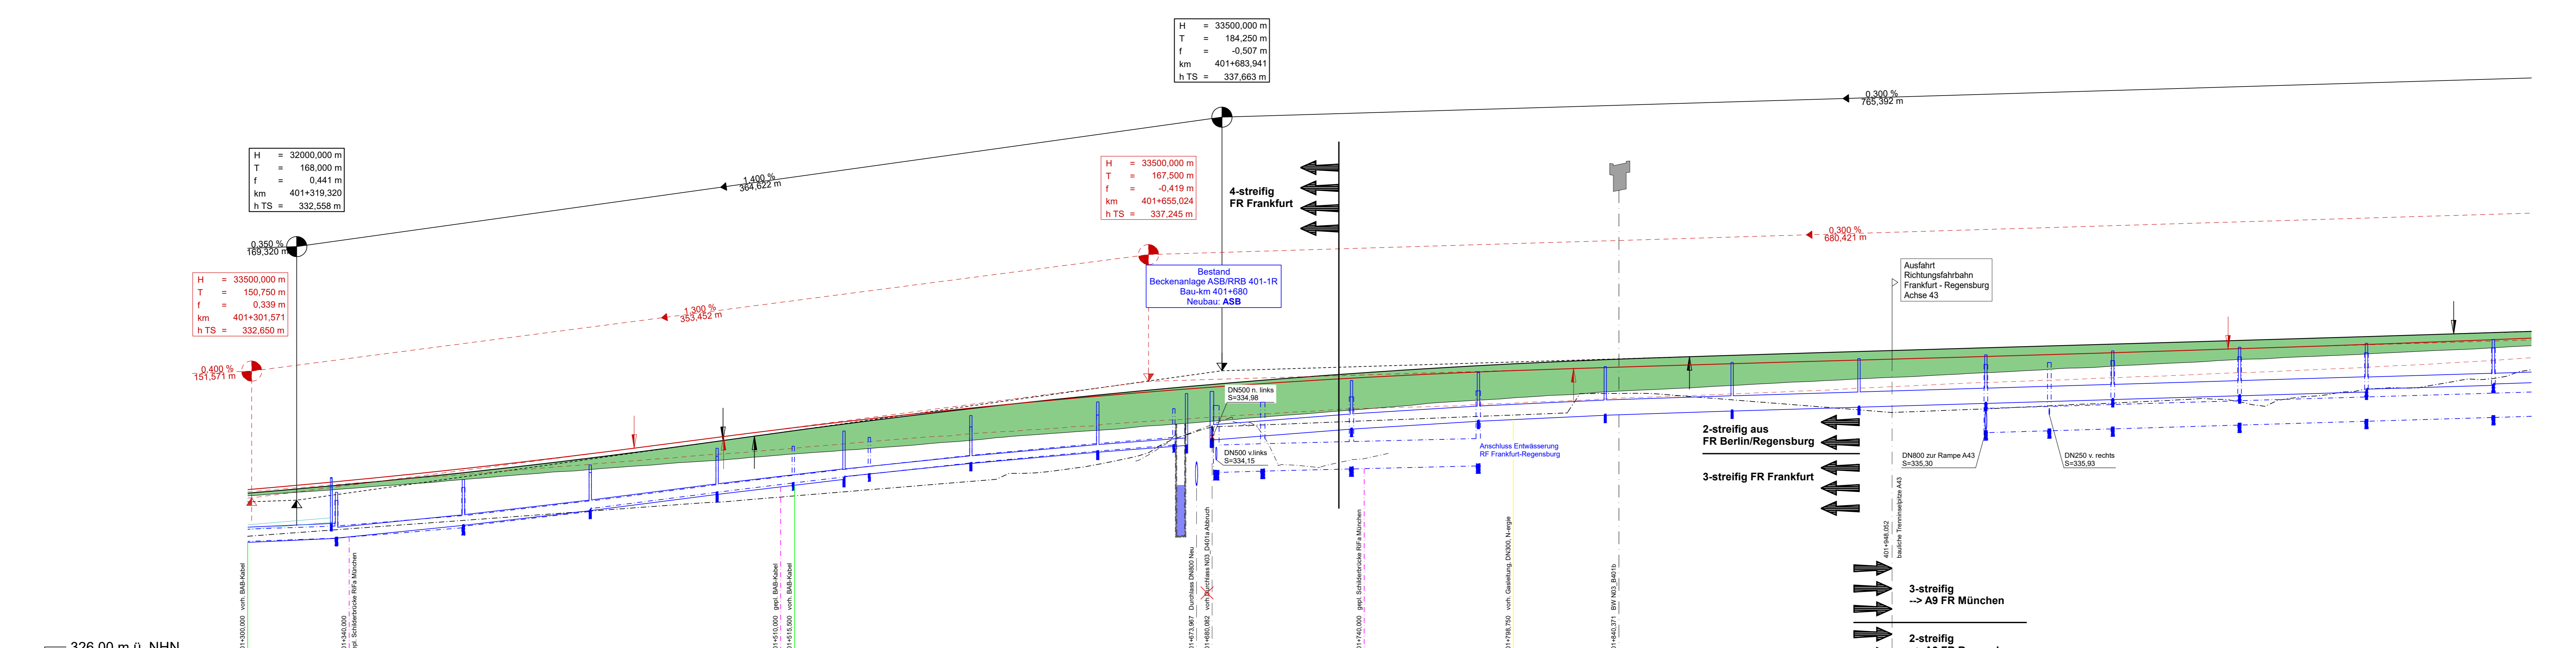

Spitzrinne aussen b=0,55m
RfA München

N03 B401b Bleibt unverändert

Oberführung eines Forstweges über A3

A3 Bau-km 401+840,37

Kr. <= 99,804 gon

LH >= 4,70 m

LW >= 69,00 m

NBR = 5,00 m

Einwirkungen: DIN EN 1991-2 (LM 1)

Entwässerungsabschnitt 1
- Bestand -
Bau-km 400+620 bis Bau-km 401+680 BAB A3

Entwässerungsabschnitt 2
- Bestand -
Bau-km 401+680 bis Bau-km 402+830 BAB A3
bzw. Bau-km 402+830 Halbdirektrampe A3/A9

von Frankfurt

nach München