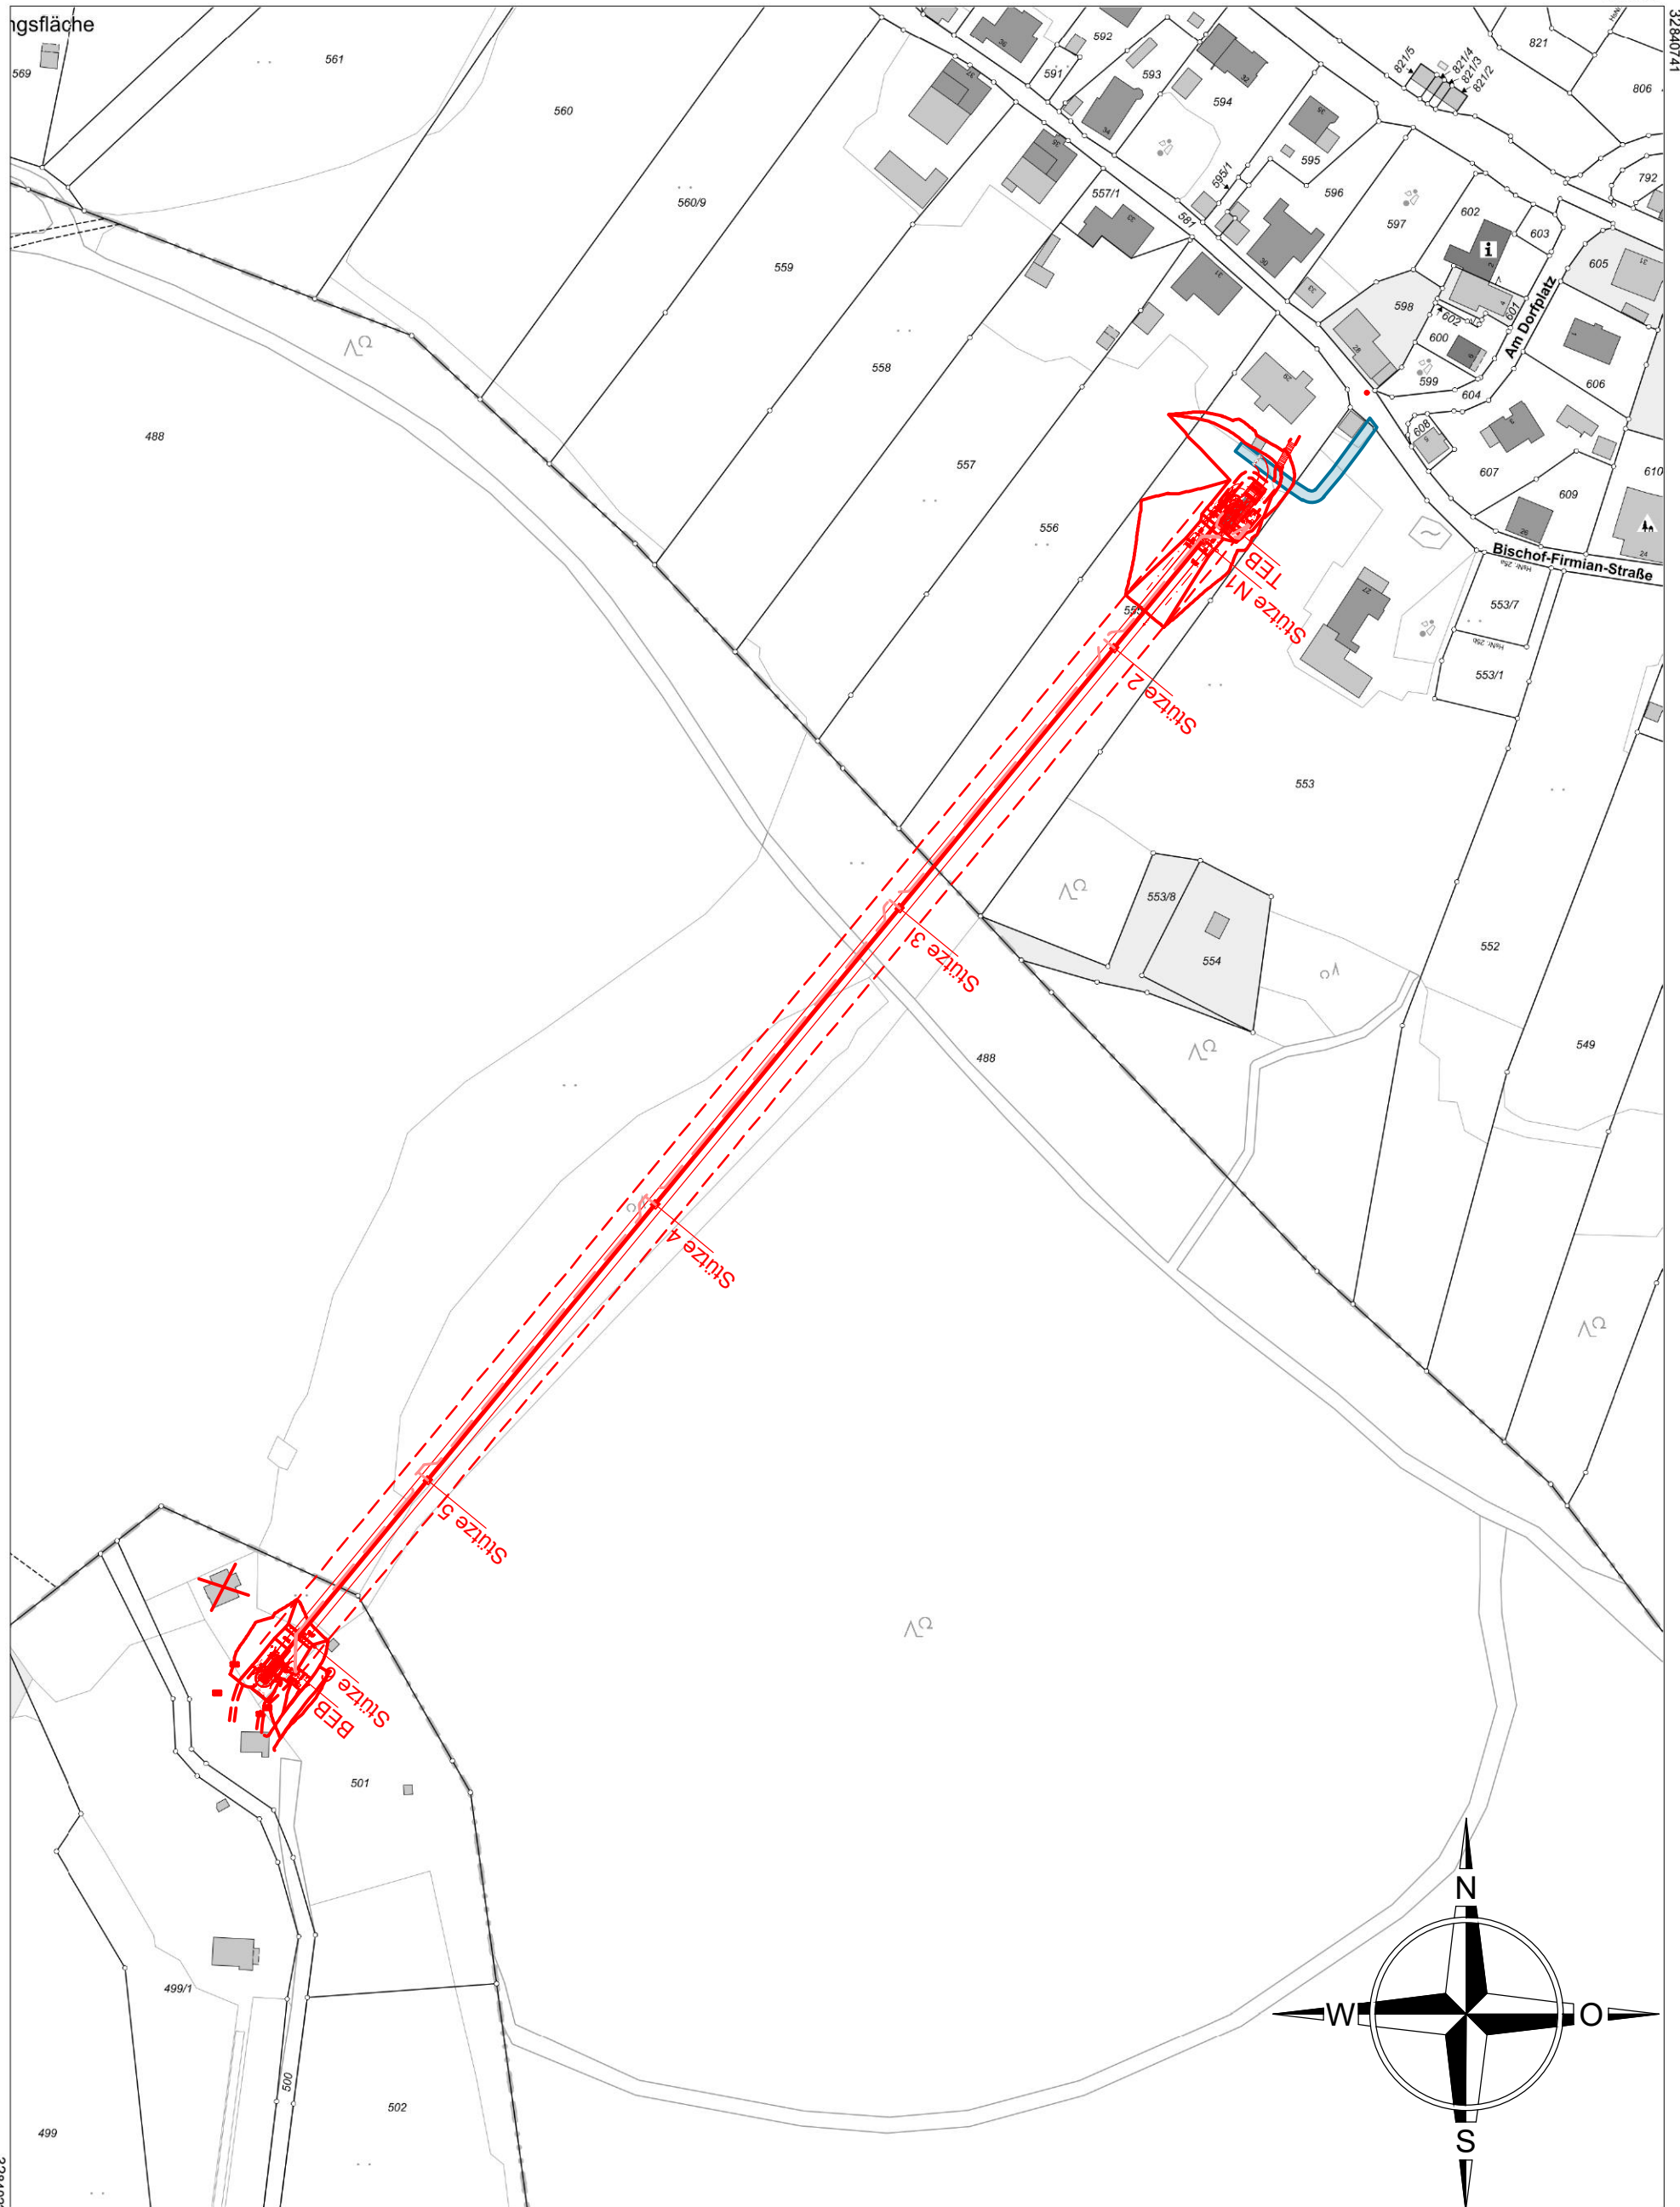

Amt für Digitalisierung, Breitband und Vermessung
Freyung

Grafenauer Straße 17
94078 Freyung

Auszug aus dem Liegenschaftskataster

Flurkarte 1 : 2000
zur Bauvorlage nach § 7 Abs. 1 BauVorIV
Erstellt am 25.03.2024

Flurstück: 488
Gemarkung: Annathal

Gemeinde: Gemeindefreies Gebiet Annathaler Wald
Landkreis: Freyung-Grafenau
Bezirk: Niederbayern

Maßstab 1:2000 0 10 30 60 Meter

Vervielfältigung nur in analoger Form für den eigenen Gebrauch.
Zur Maßentnahme nur bedingt geeignet.