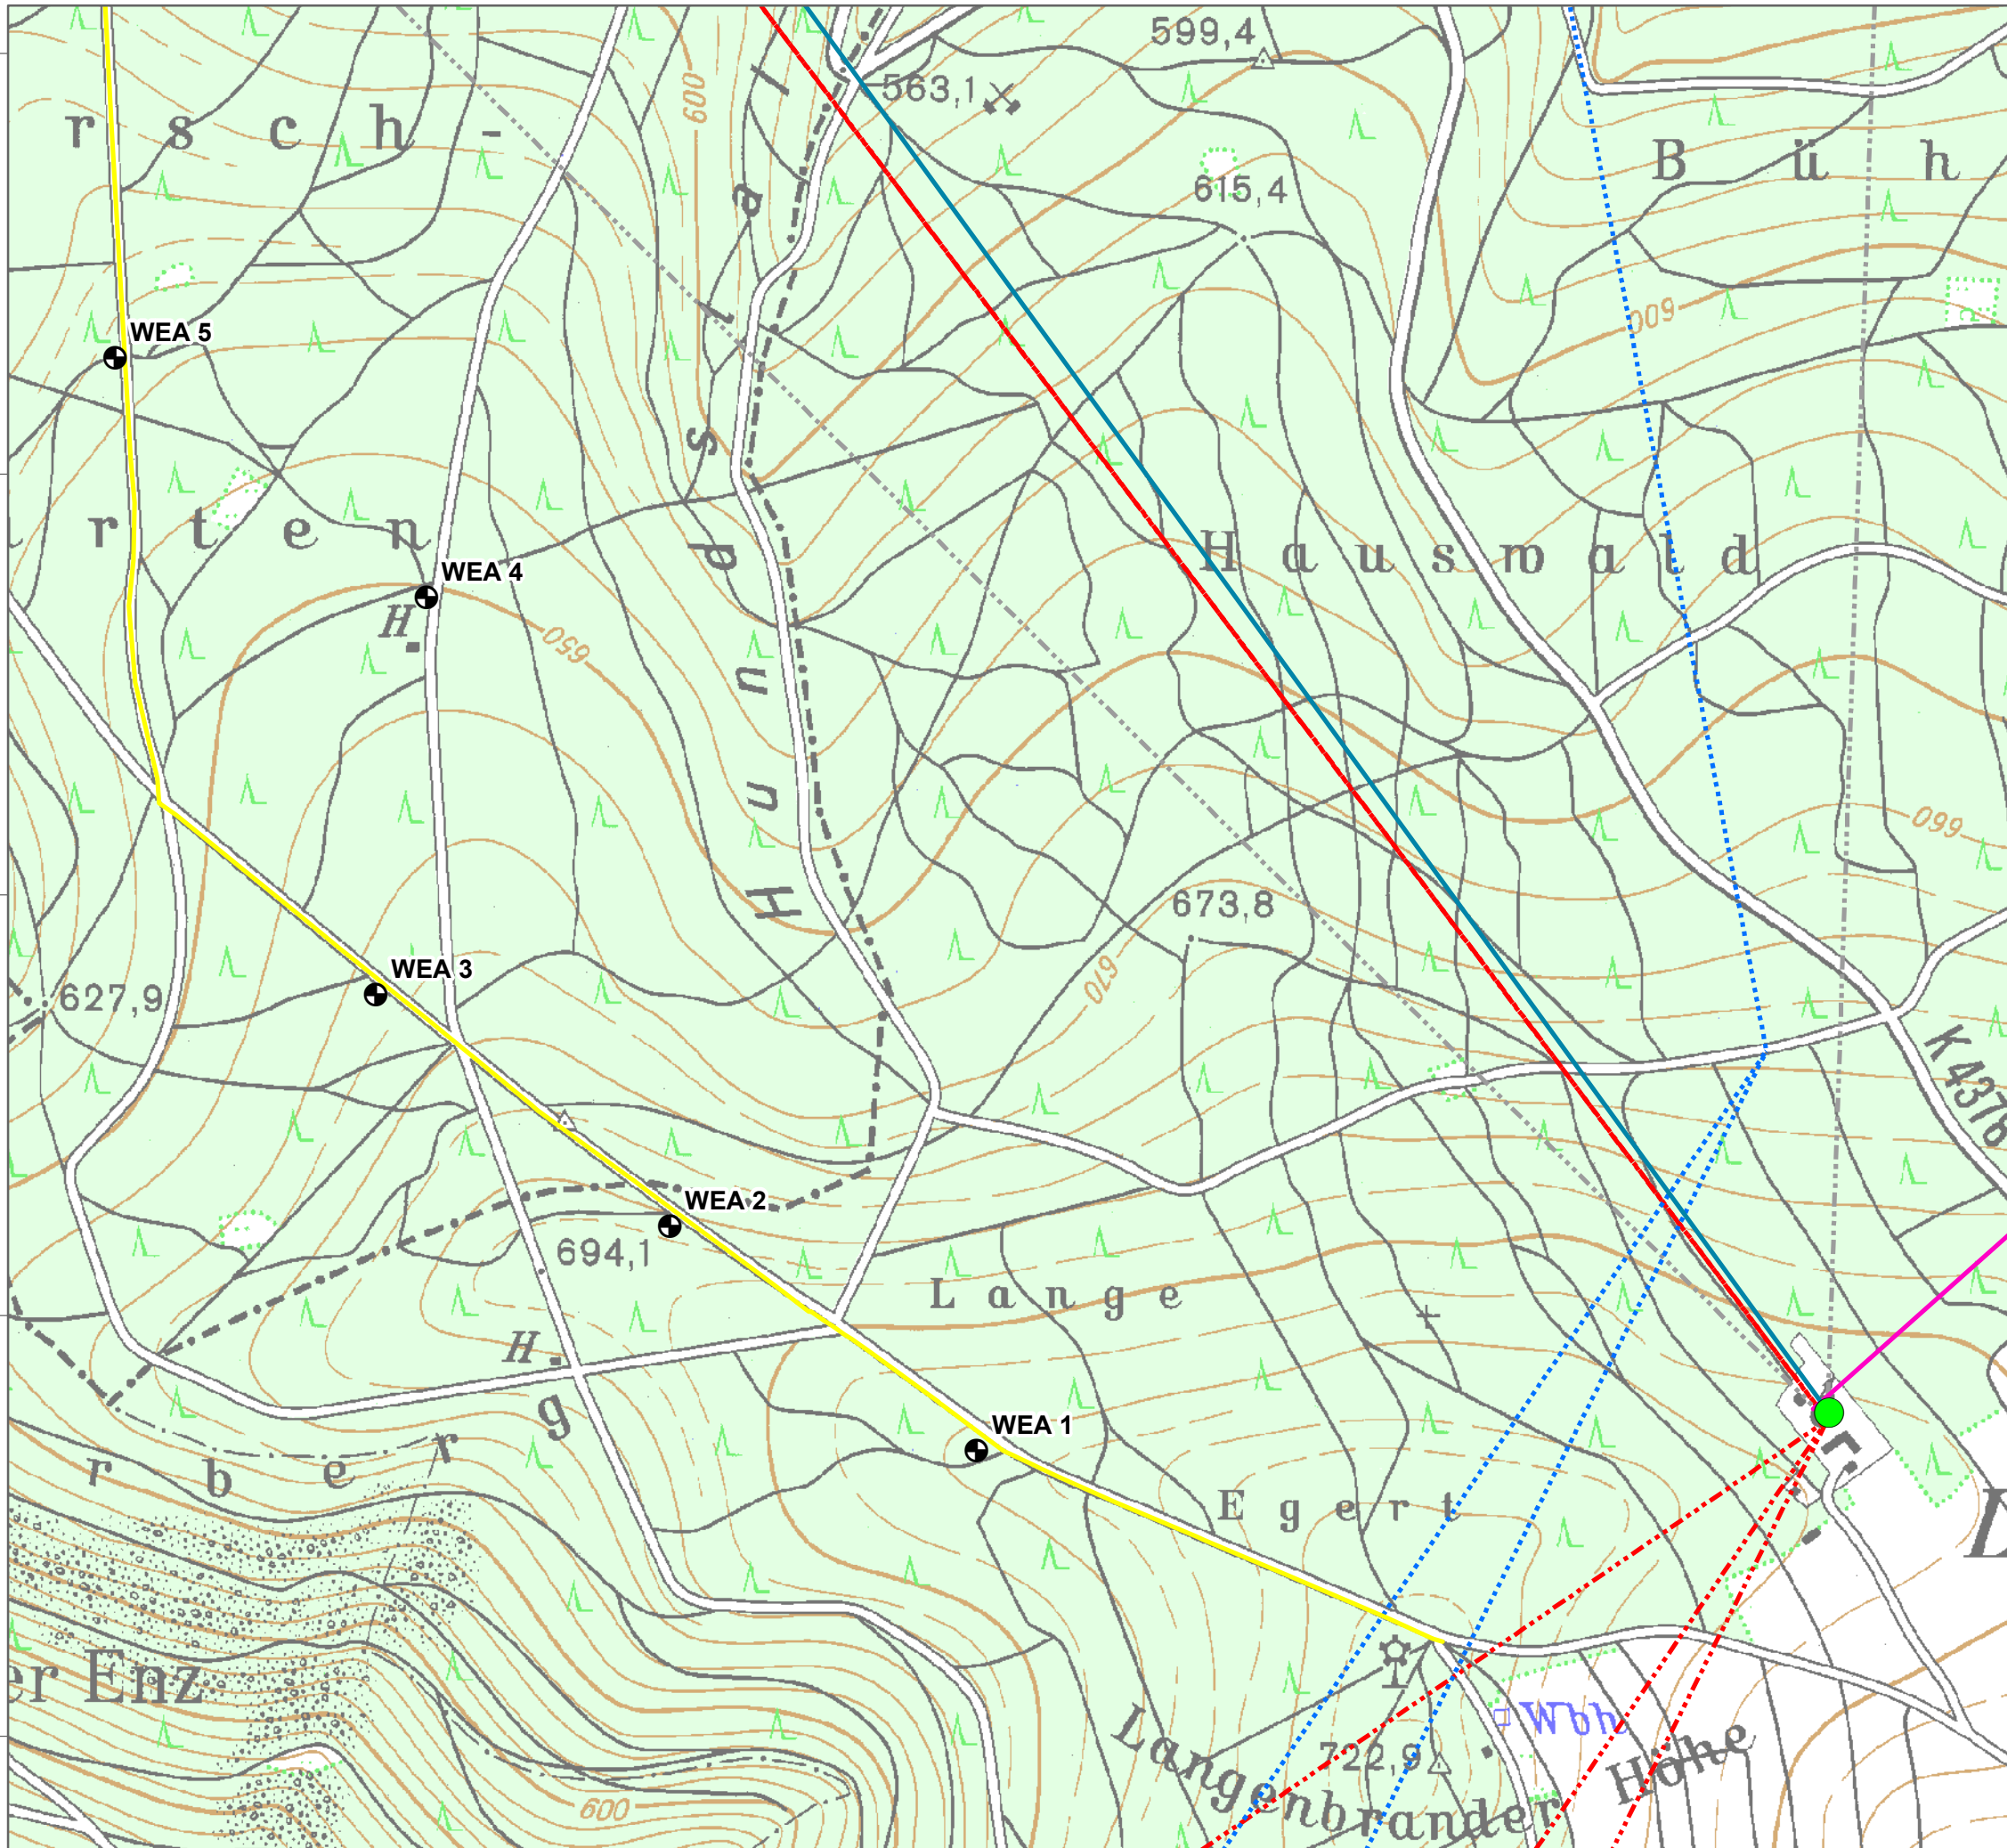

Die Vervielfältigung ist nur mit ausdrücklicher Genehmigung der BayWa r.e. Wind GmbH erlaubt.

Diese Karte enthält ggf. urheberrechtlich geschützte Informationen.

**Karte 6**  
**Versorgungsleitungen und Richtfunk**  
**Windpark Langenbrander Höhe/Hirschgarten**

**Zeichenerklärung**

- WEA Standort
- Richtfunkmast
- Betreiber 1
- Betreiber 2
- Betreiber 3 in Betrieb
- Betreiber 3 in Planung
- Betreiber 4
- Telekommunikationsleitung

Entwurfsverfasser	BayWa r.e. Wind GmbH Arabellastraße 4   81925 München 089/3839320   www.baywa-re.com
Bearbeitet	thomas.reinhold
Geprüft	—
Kartengrundlage	GDB / BKG
Datum	11.12.2018
Koordinatensystem	DHDN 3 Degree Gauss Zone 3, Papierformat A3