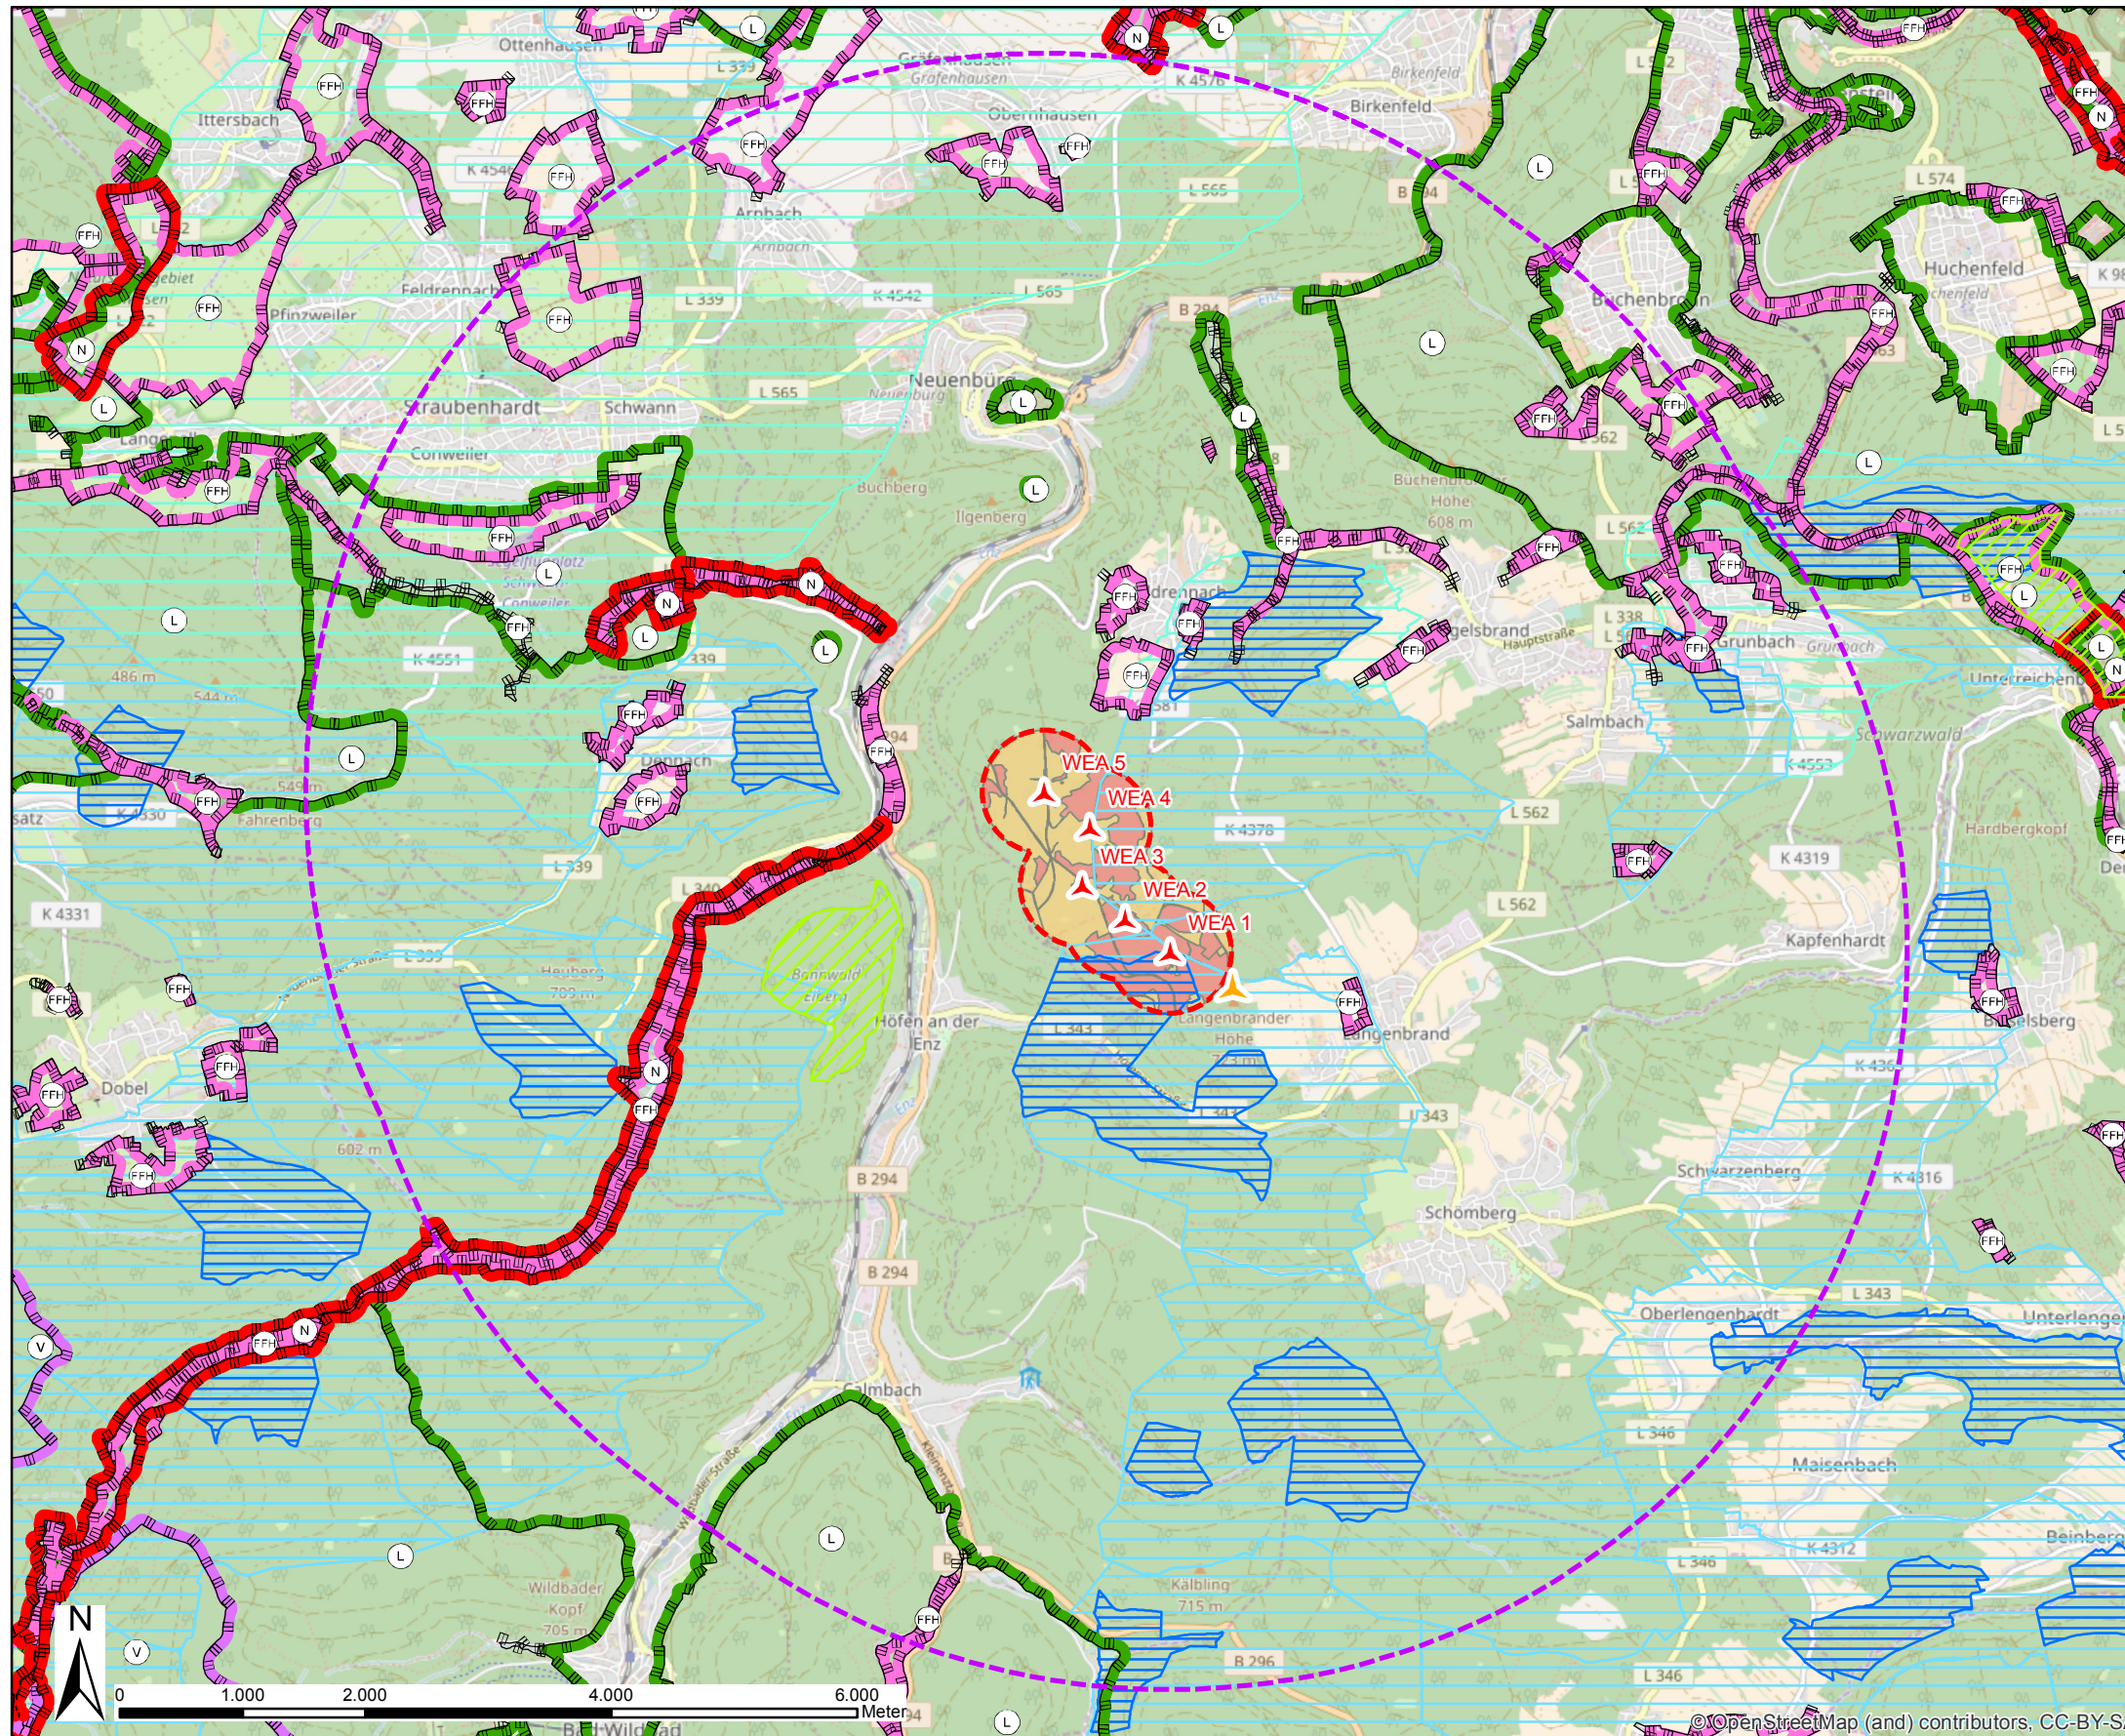

Schutzgebiete im Umfeld

Legende

- Bestehende Windkraftanlage
- Geplante Windkraftanlagen
- 500 m Radius
- 6000 m Radius

Raumempfindlichkeit

- mittel
- hoch

Schutzgebiete

Das Plangebiet liegt komplett im Naturpark Schwarzwald Mitte/Nord

- Landschaftsschutzgebiete
- FFH-Gebiete
- Vogelschutzgebiete
- Naturschutzgebiete
- Waldschutzgebiete
- Wasserschutzgebiete Zone I und II bzw. IIA
- Wasserschutzgebiete Zone III und IIIA
- Wasserschutzgebiete Zone IIIB

**Antrag auf Befreiung
"Windpark Langenbrander Höhe /
Hirschgarten"
Schutzgebiete im Umfeld
Plan 2**