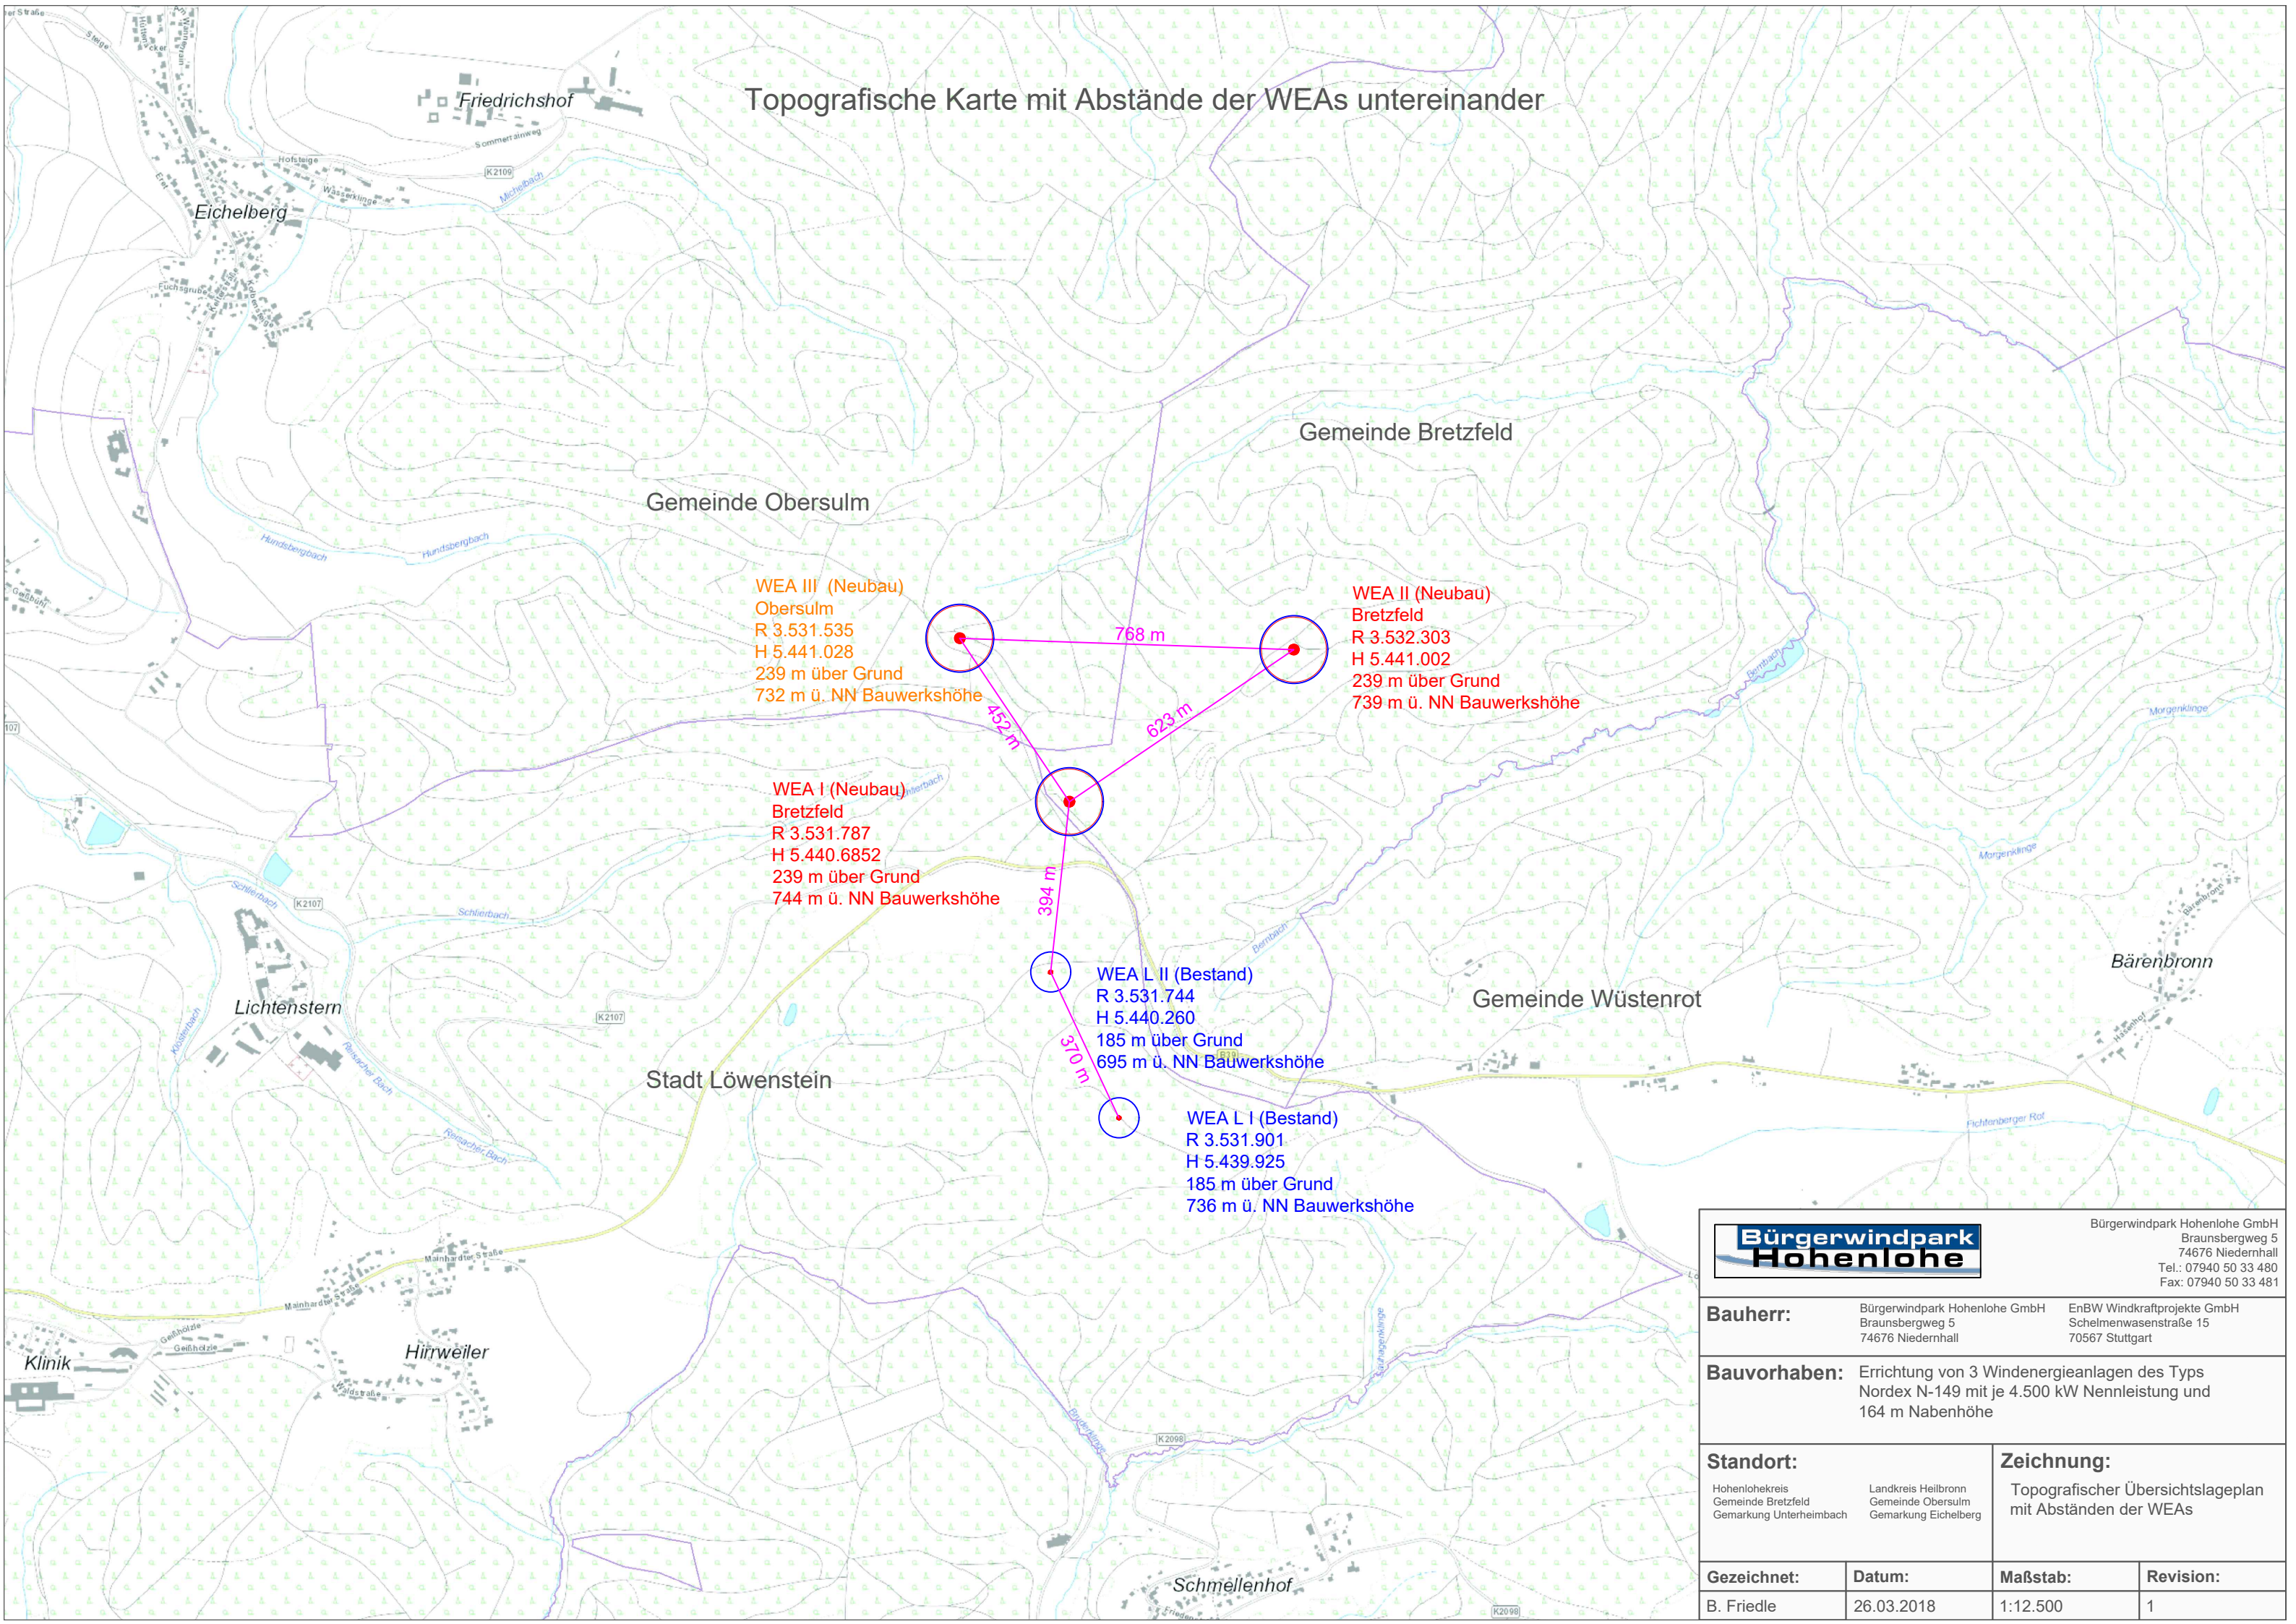

# Topografische Karte mit Abstände der WEAs untereinander

		Bürgerwindpark Hohenlohe GmbH Braunsbergweg 5 74676 Niedernhall Tel.: 07940 50 33 480 Fax: 07940 50 33 481	
<b>Bauherr:</b>		Bürgerwindpark Hohenlohe GmbH Braunsbergweg 5 74676 Niedernhall	EnBW Windkraftprojekte GmbH Schelmenwasenstraße 15 70567 Stuttgart
<b>Bauvorhaben:</b> Errichtung von 3 Windenergieanlagen des Typs Nordex N-149 mit je 4.500 kW Nennleistung und 164 m Nabenhöhe			
<b>Standort:</b> Hohenlohekreis Gemeinde Bretzfeld Gemarkung Unterheimbach		<b>Zeichnung:</b> Topografischer Übersichtslageplan mit Abständen der WEAs	
<b>Gezeichnet:</b> B. Friedle		<b>Datum:</b> 26.03.2018	<b>Maßstab:</b> 1:12.500
		<b>Revision:</b> 1	