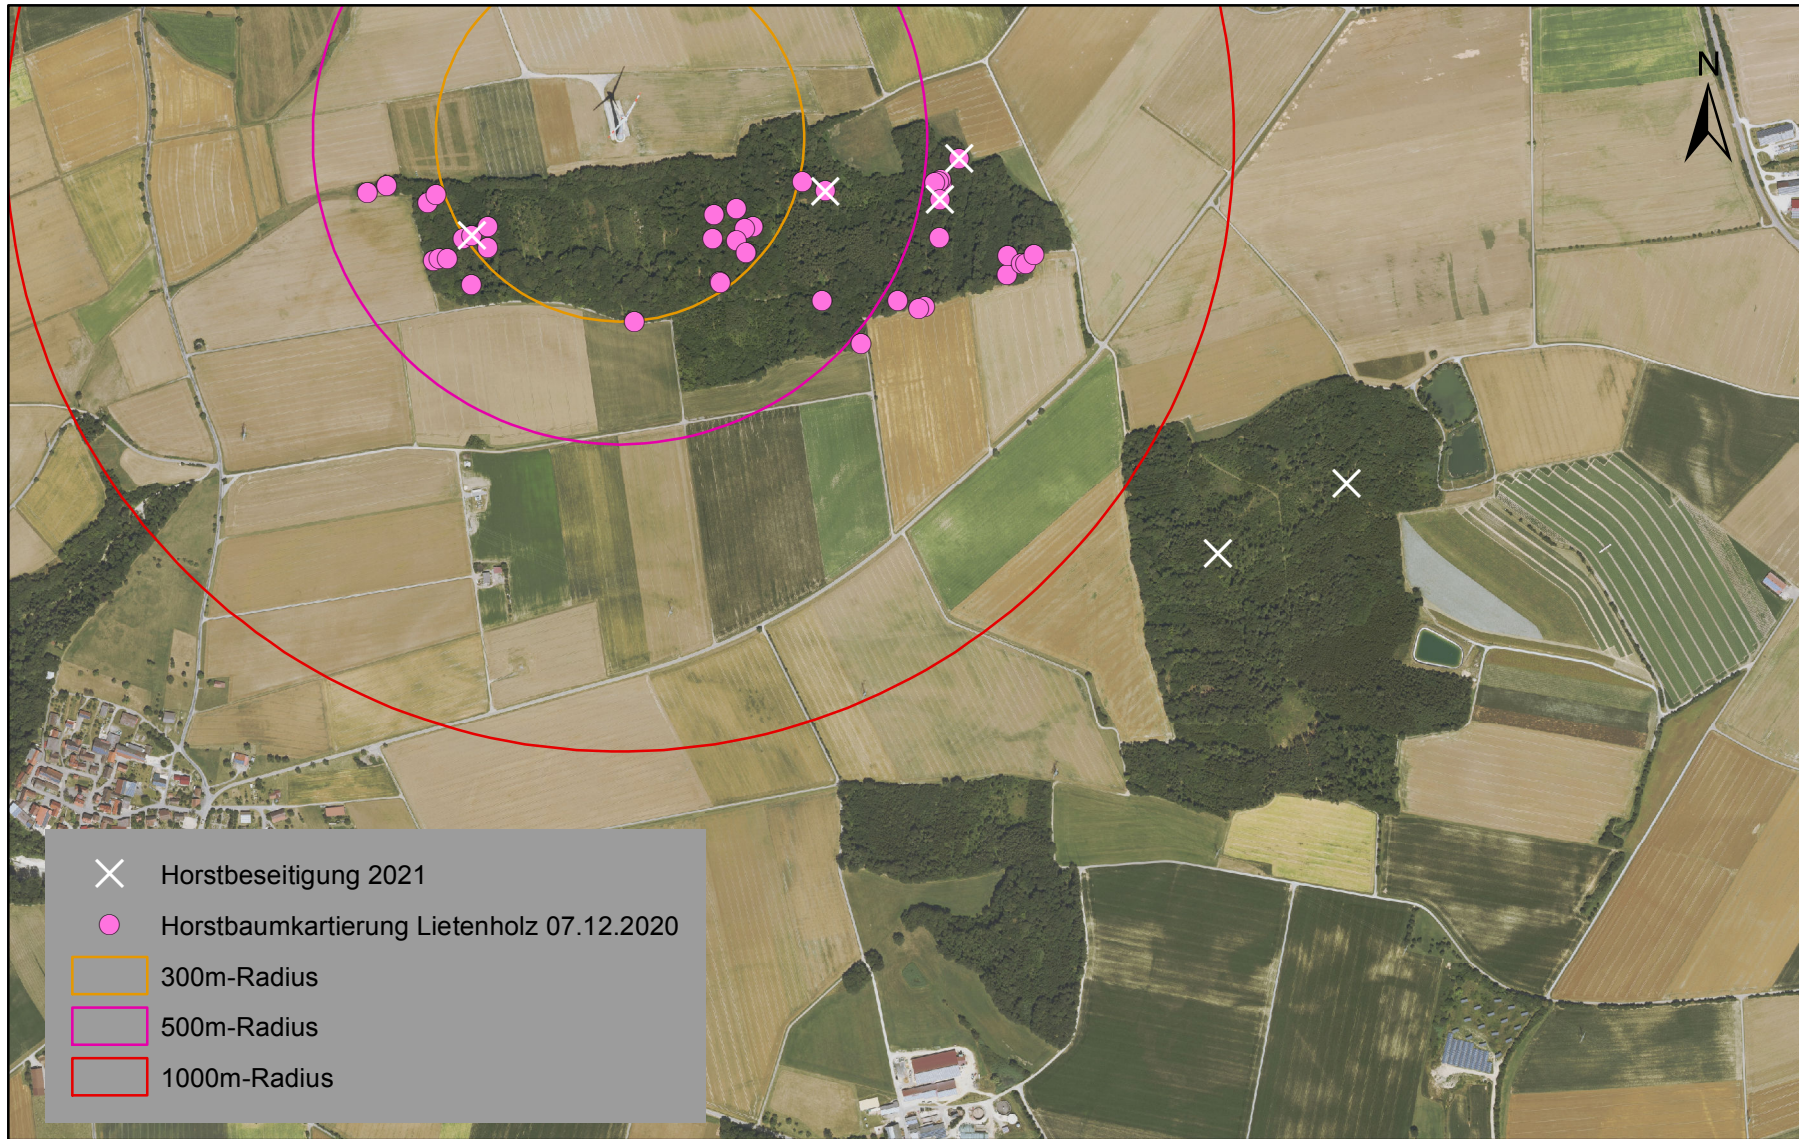

Horstbaumkartierung 2020 und Lage nicht mehr existenter Wechselhorste 2021 zur WEA Orlach6 im Lietenholz (Norden)

Datum: 19.08.2022 Hohmann, UNB LRA SHA

0 300 600 1.200 Meter