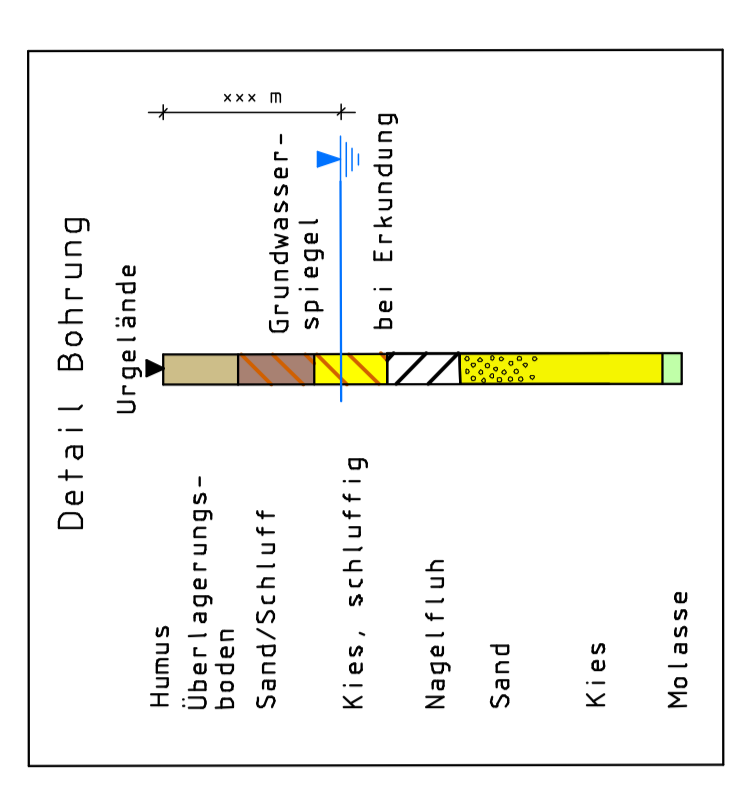

LEGENDE
- Grenze beantragtes Abbaugebiet
- OK Rekultivierung
- Abbaubereite Freizeitanbau
- Grundessegelzeichen
- Gemarkung Dr. Kretz 2023