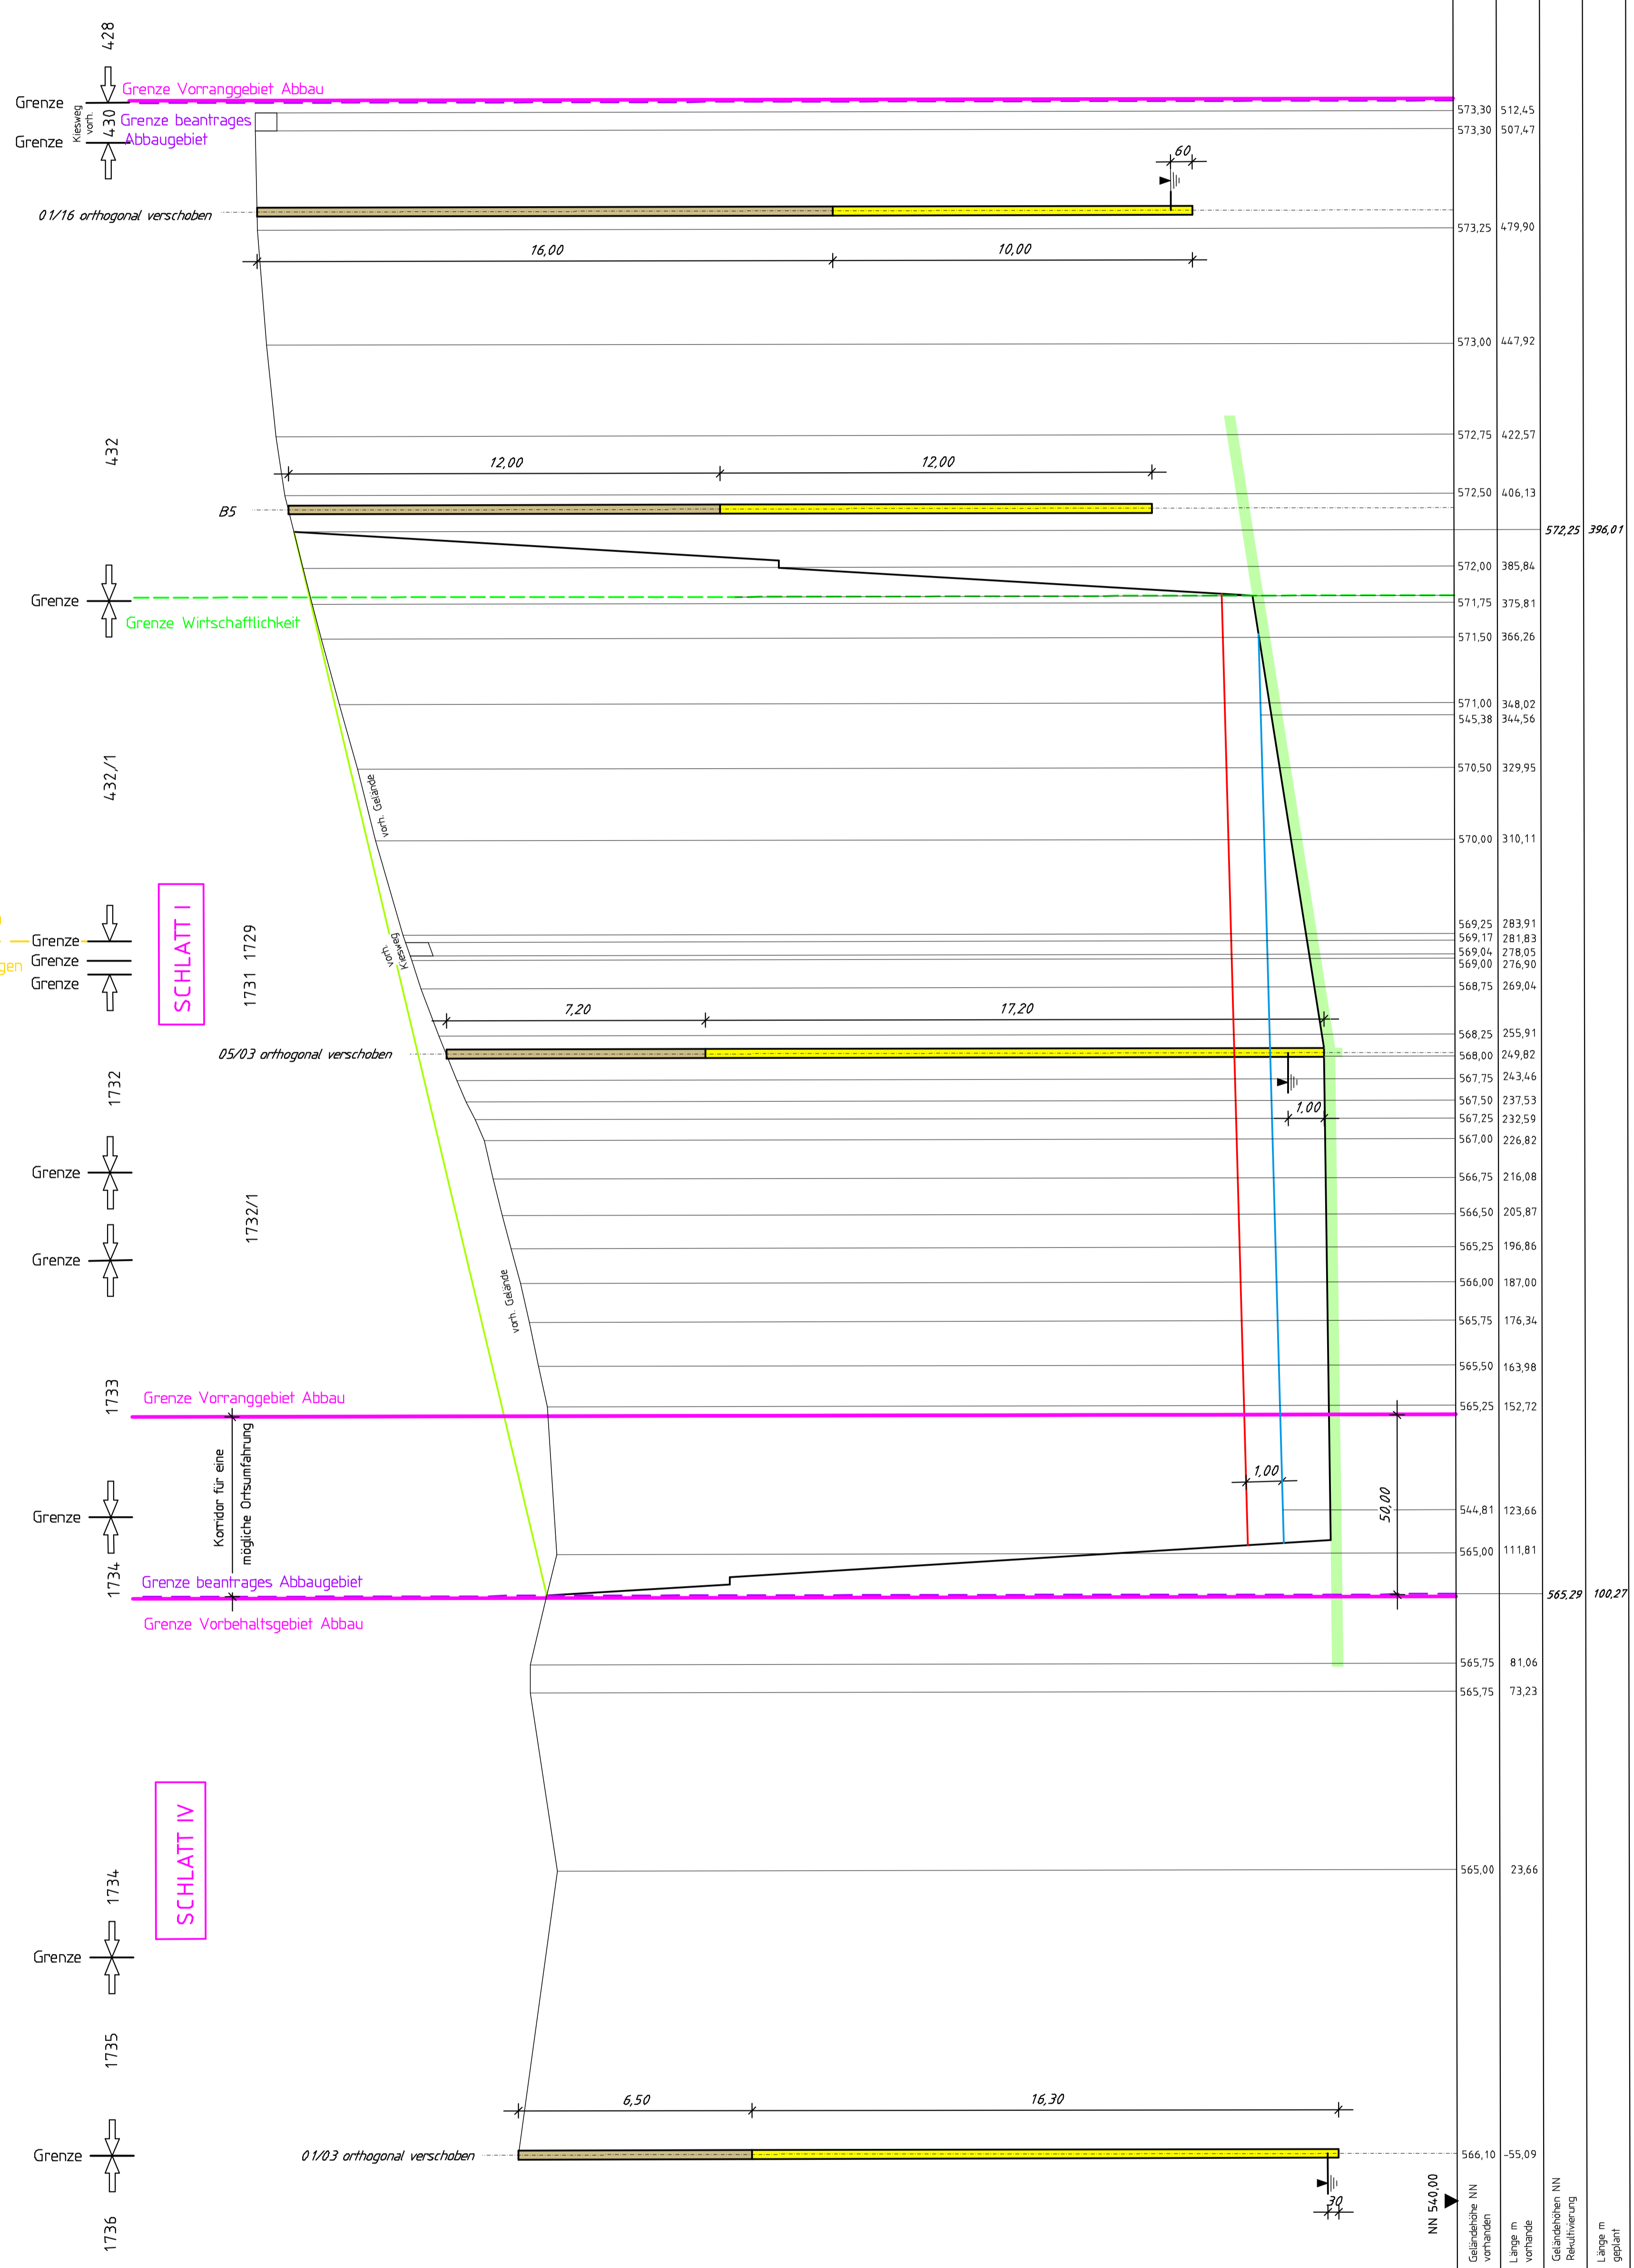

Gemarkung Neufra
Gemarkung Riedlingen

0+4.00

LEGENDE
- Grenze beantragtes Abbaugebiet
- OK Rekultivierung
- Abbaubereite Freizeitanbau
- Grundessegelzeichen
- Gemarkung Dr. Kretz 2023

KIESWERK NEUFRA
ABBAUFELD SCHLATT I
0+4.00

MARTIN BAUR GMBH
88571 Biberacher, Tel. 073717695-0, Fax 905-59
1P-36-1 P.0