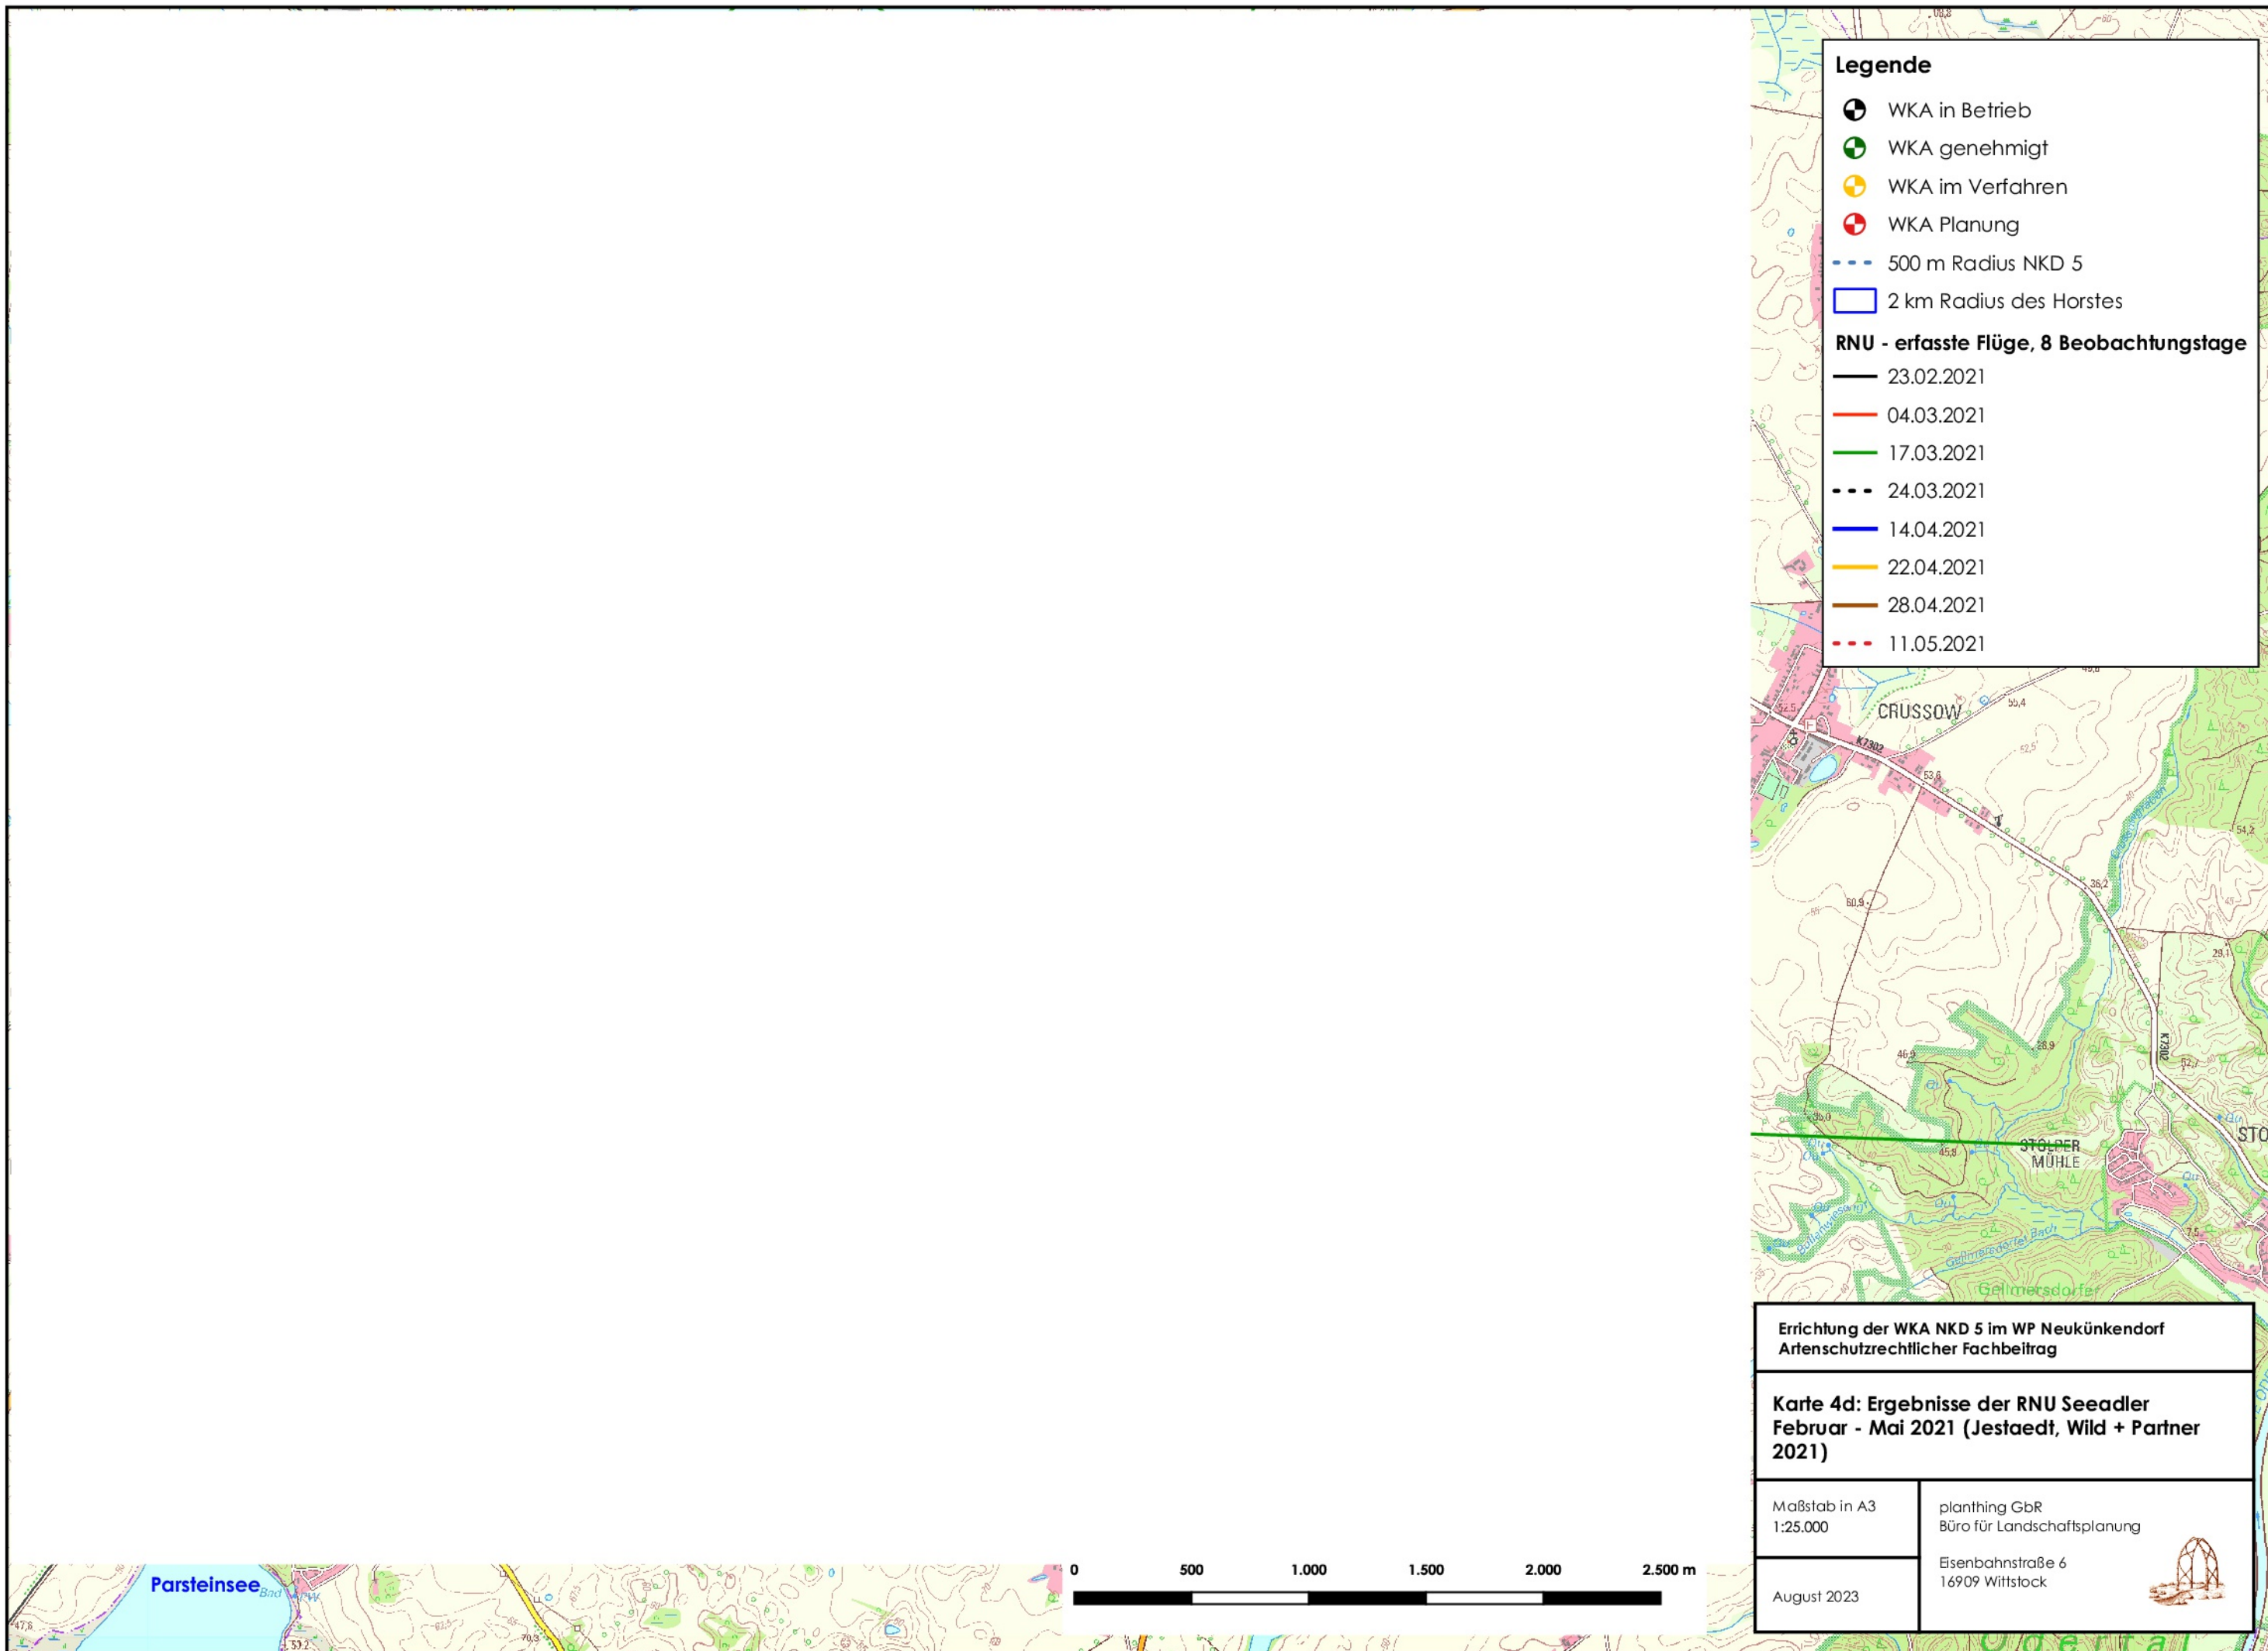

Legende

-  WKA in Betrieb
-  WKA genehmigt
-  WKA im Verfahren
-  WKA Planung
-  500 m Radius NKD 5
-  2 km Radius des Horstes

RNU - erfasste Flüge, 8 Beobachtungstage

-  23.02.2021
-  04.03.2021
-  17.03.2021
-  24.03.2021
-  14.04.2021
-  22.04.2021
-  28.04.2021
-  11.05.2021

Errichtung der WKA NKD 5 im WP Neukünkendorf
Artenschutzrechtlicher Fachbeitrag

Karte 4d: Ergebnisse der RNU Seeadler
Februar - Mai 2021 (Jestaedt, Wild + Partner
2021)

Maßstab in A3
1:25.000

planthing GbR
Büro für Landschaftsplanung

August 2023

Eisenbahnstraße 6
16909 Wittstock