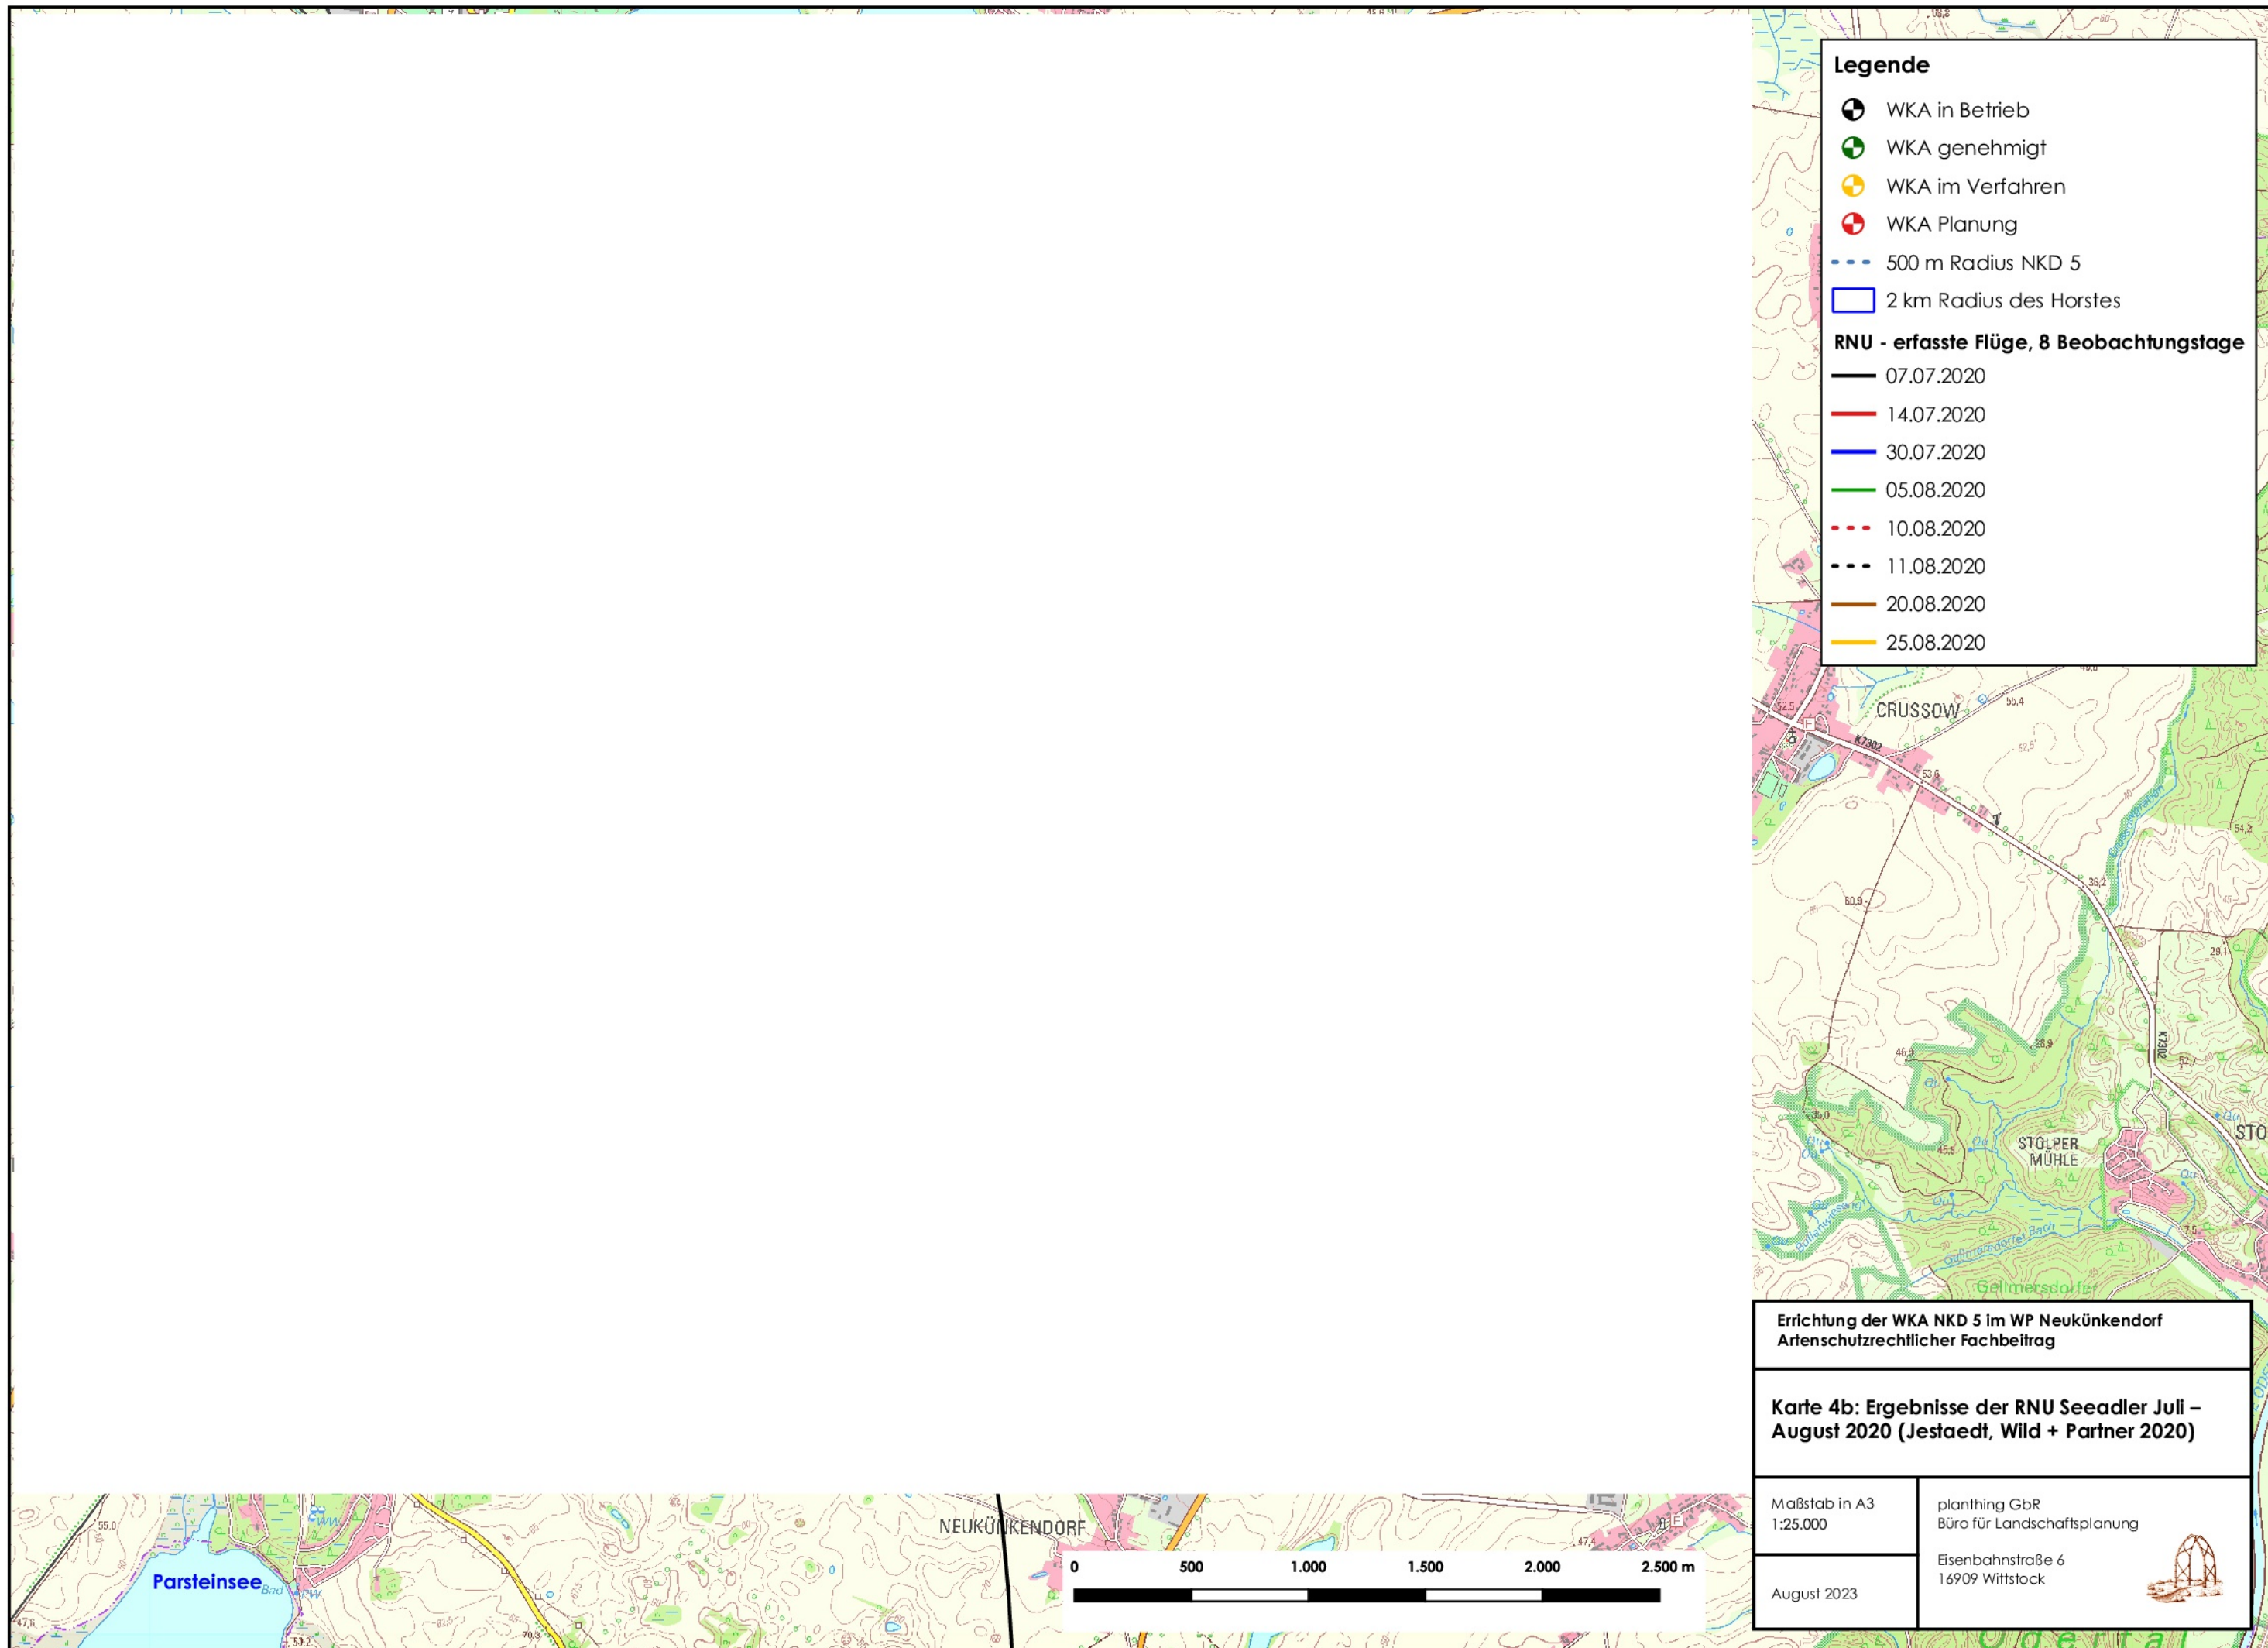

Legende

-  WKA in Betrieb
-  WKA genehmigt
-  WKA im Verfahren
-  WKA Planung
-  500 m Radius NKD 5
-  2 km Radius des Horstes

RNU - erfasste Flüge, 8 Beobachtungstage

-  07.07.2020
-  14.07.2020
-  30.07.2020
-  05.08.2020
-  10.08.2020
-  11.08.2020
-  20.08.2020
-  25.08.2020

Errichtung der WKA NKD 5 im WP Neukünkendorf
Artenschutzrechtlicher Fachbeitrag

Karte 4b: Ergebnisse der RNU Seeadler Juli –
August 2020 (Jestaedt, Wild + Partner 2020)

Maßstab in A3
1:25.000

planthing GbR
Büro für Landschaftsplanung

August 2023

Eisenbahnstraße 6
16909 Wittstock