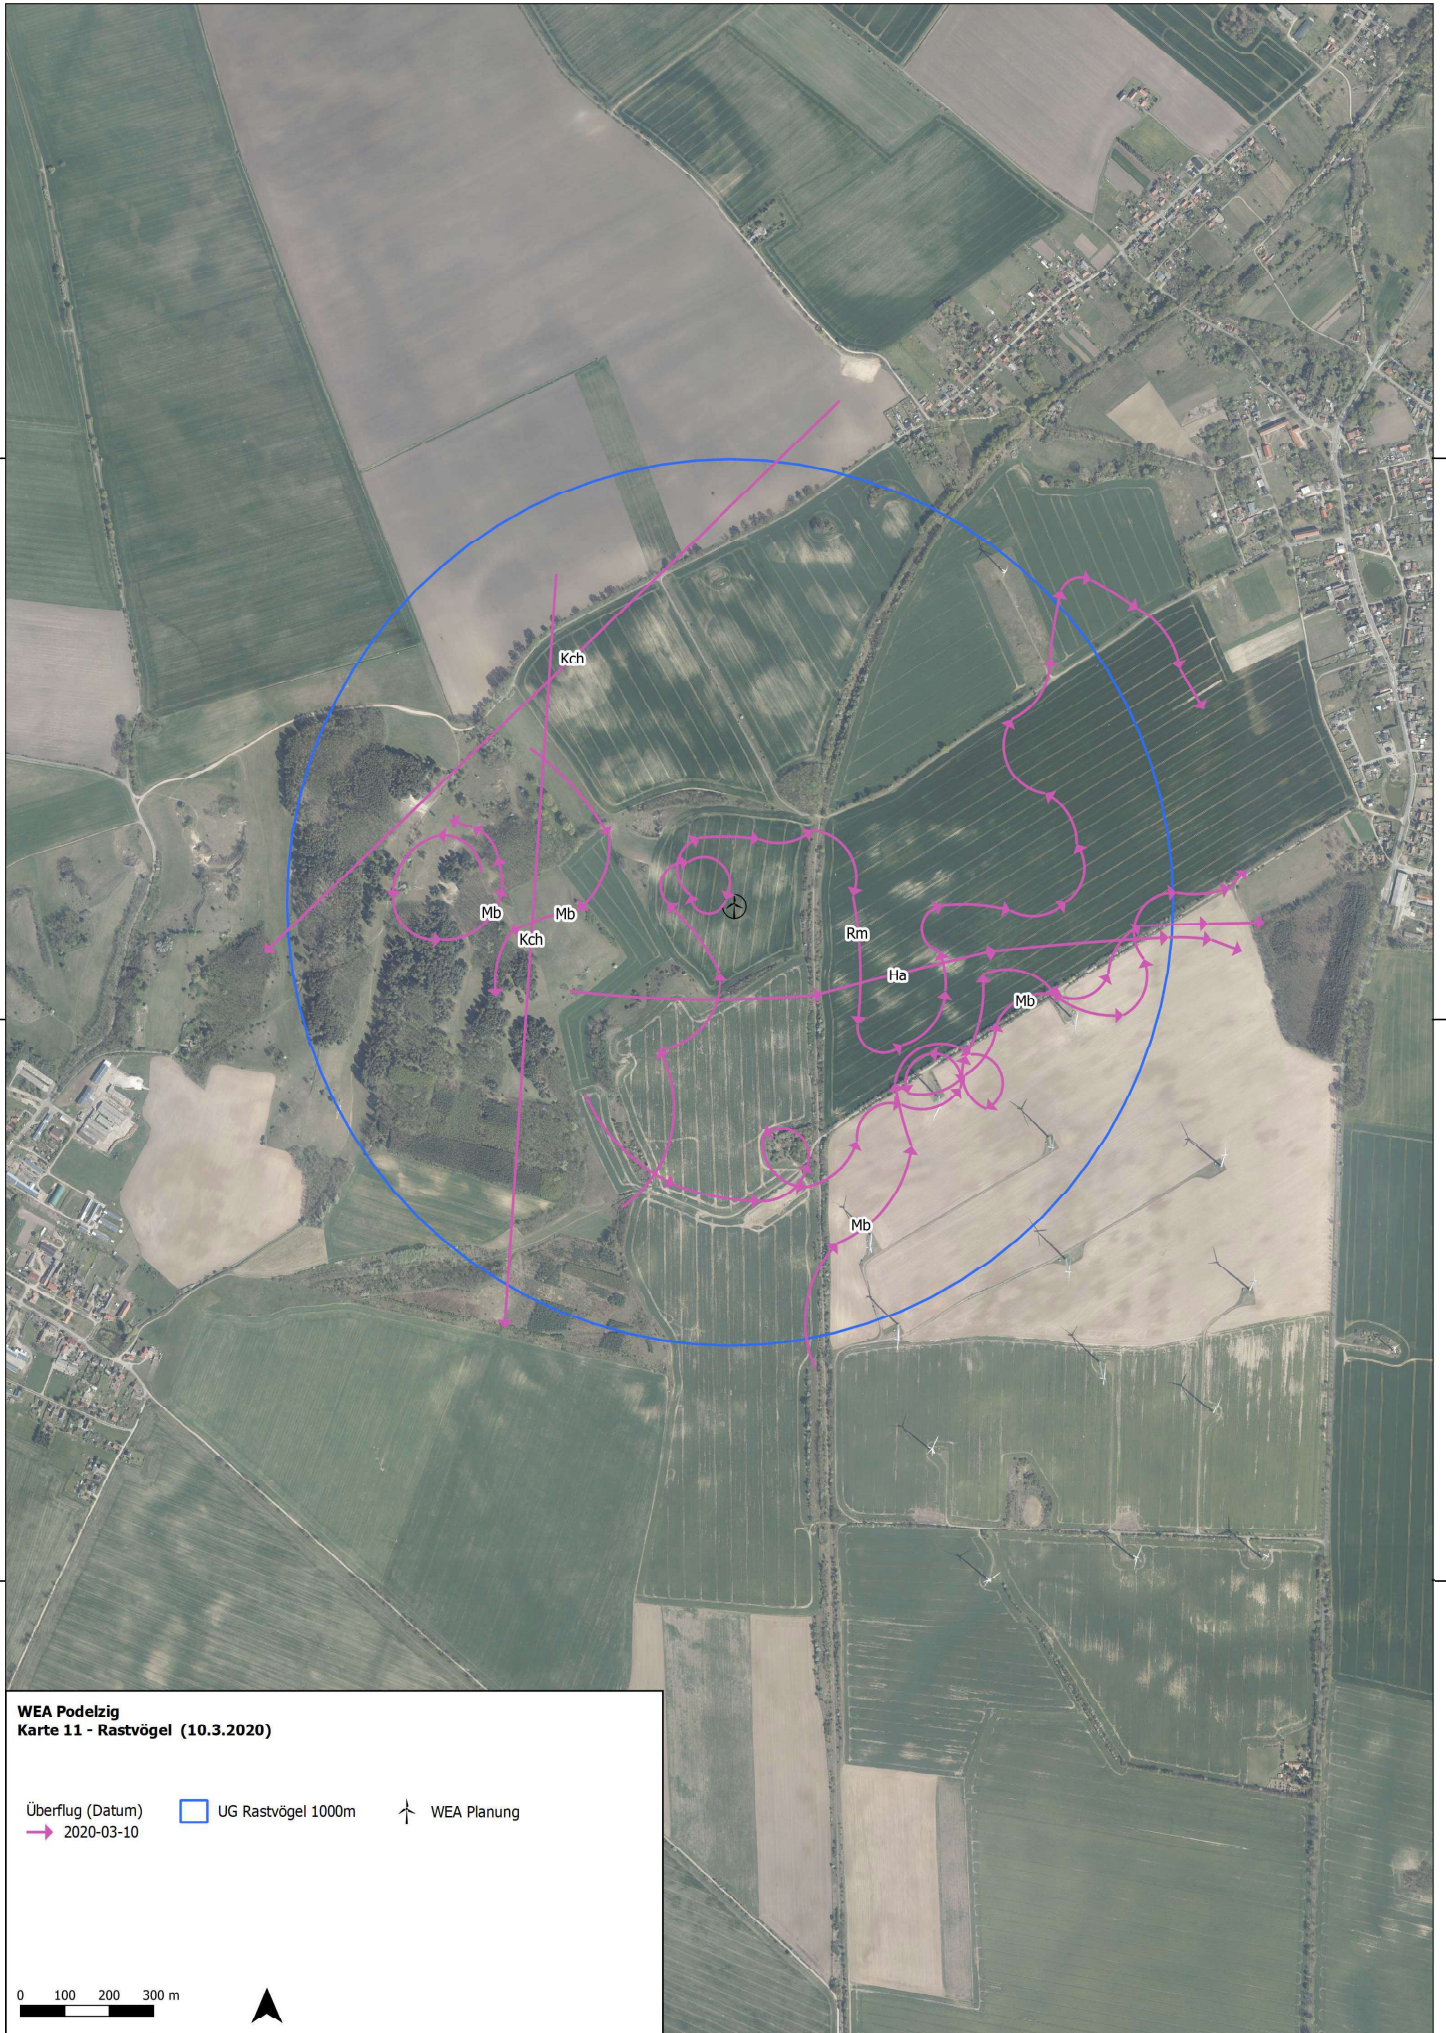

**WEA Pödelzig
Karte 2 - Rastvoegel (28.3., 31.7.2019)**

- | | |
|------------------|-------------------------------|
| Überflug (Datum) | stationäre Rastvoegel (Datum) |
| → 2019-03-28 | ● 2019-07-31 |
| → 2019-07-31 | □ UG Rastvoegel 1000m |
| | ⊥ WEA Planung |

**WEA Podelzig
Karte 6 - Rastvögel (14.11, 29.11., 15.12., 29.12., 12.1.2019)**

- | | | |
|------------------|------------------------------|---------------|
| Überflug (Datum) | stationäre Rastvögel (Datum) | ⊙ WEA Planung |
| → 2019-11-14 | ● 2019-12-29 | |
| → 2019-11-29 | □ UG Rastvögel 1000m | |
| → 2019-12-15 | | |
| → 2020-01-12 | | |

**WEA Podelzig
Karte 8 - Rastvögel (13.2.2020)**

- Überflug (Datum) stationäre Rastvögel (Datum) ✈ WEA Planung
- 2020-02-13 ● 2020-02-13
- UG Rastvögel 1000m

WEA Podelzig
Karte 9 - Rastvoegel (27.2.2020 - Teil 1)

Überflug (Datum) UG Rastvoegel 1000m ✈ WEA Planung
→ 2020-02-27

0 100 200 300 m

WEA Podelzig
Karte 11 - Rastvögel (10.3.2020)

Überflug (Datum) UG Rastvögel 1000m WEA Planung

→ 2020-03-10

0 100 200 300 m