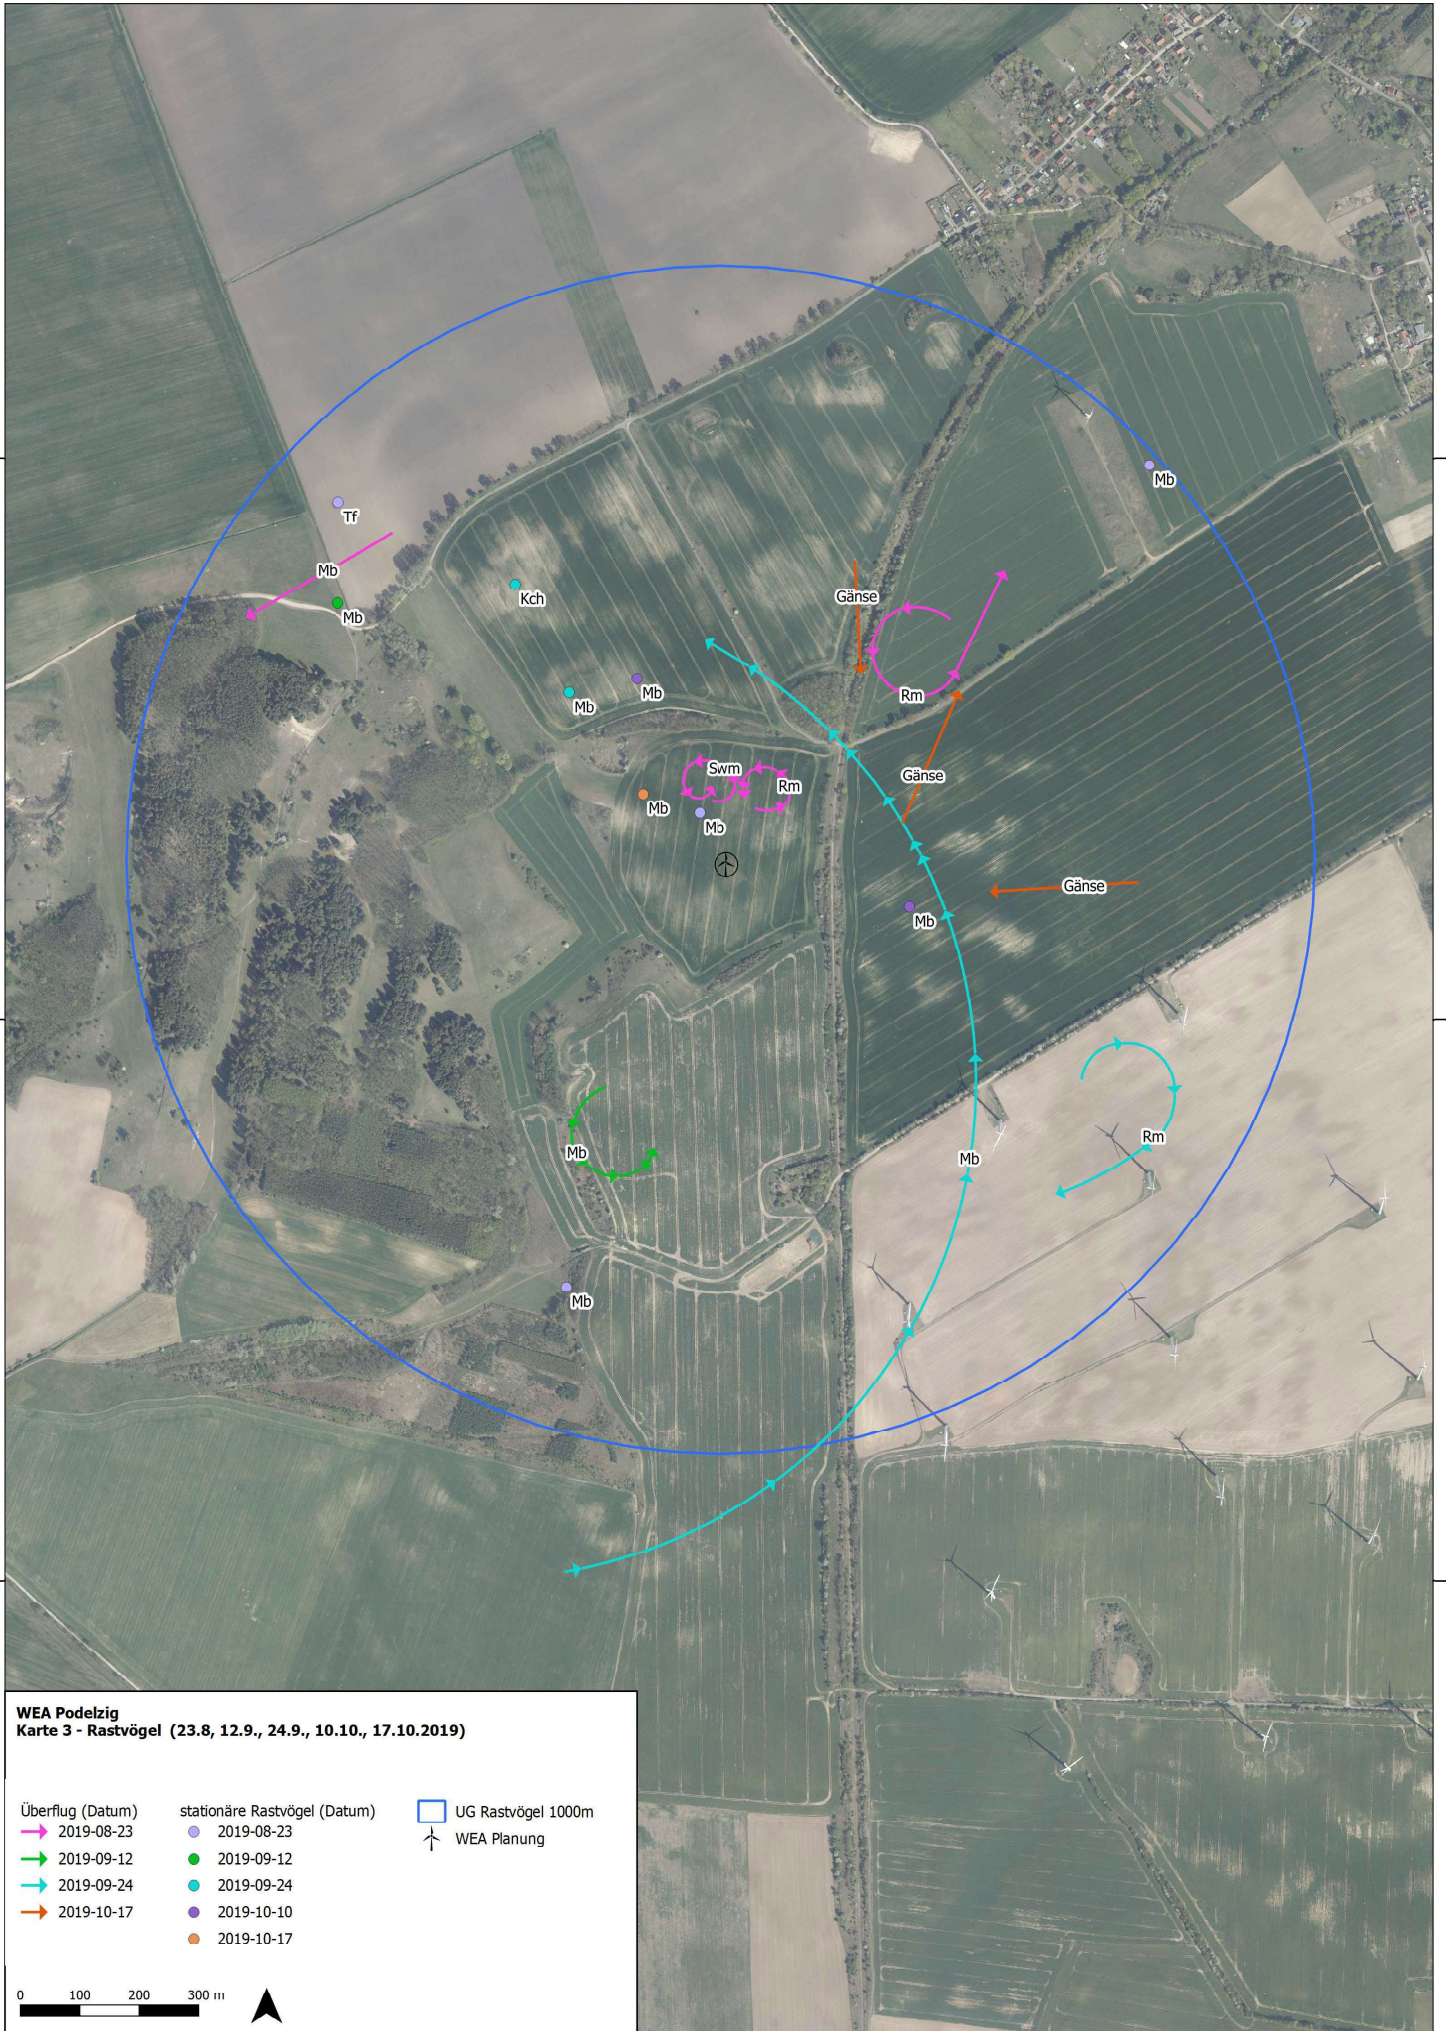

**WEA Pödelzig
Karte 2 - Rastvoegel (28.3., 31.7.2019)**

- | | |
|------------------|-------------------------------|
| Überflug (Datum) | stationäre Rastvoegel (Datum) |
| → 2019-03-28 | ● 2019-07-31 |
| → 2019-07-31 | □ UG Rastvoegel 1000m |
| | ⊥ WEA Planung |

**WEA Podelzig
Karte 6 - Rastvögel (14.11, 29.11., 15.12., 29.12., 12.1.2019)**

- | | | |
|------------------|------------------------------|---------------|
| Überflug (Datum) | stationäre Rastvögel (Datum) | ⊙ WEA Planung |
| → 2019-11-14 | ● 2019-12-29 | |
| → 2019-11-29 | □ UG Rastvögel 1000m | |
| → 2019-12-15 | | |
| → 2020-01-12 | | |

**WEA Podelzig
Karte 8 - Rastvögel (13.2.2020)**

- Überflug (Datum) stationäre Rastvögel (Datum) ✈ WEA Planung
- 2020-02-13 ● 2020-02-13
- UG Rastvögel 1000m

WEA Podelzig
Karte 9 - Rastvoegel (27.2.2020 - Teil 1)

Überflug (Datum) UG Rastvoegel 1000m ✈ WEA Planung
→ 2020-02-27

0 100 200 300 m

WEA Podelzig
Karte 11 - Rastvögel (10.3.2020)

Überflug (Datum) UG Rastvögel 1000m WEA Planung

→ 2020-03-10

0 100 200 300 m