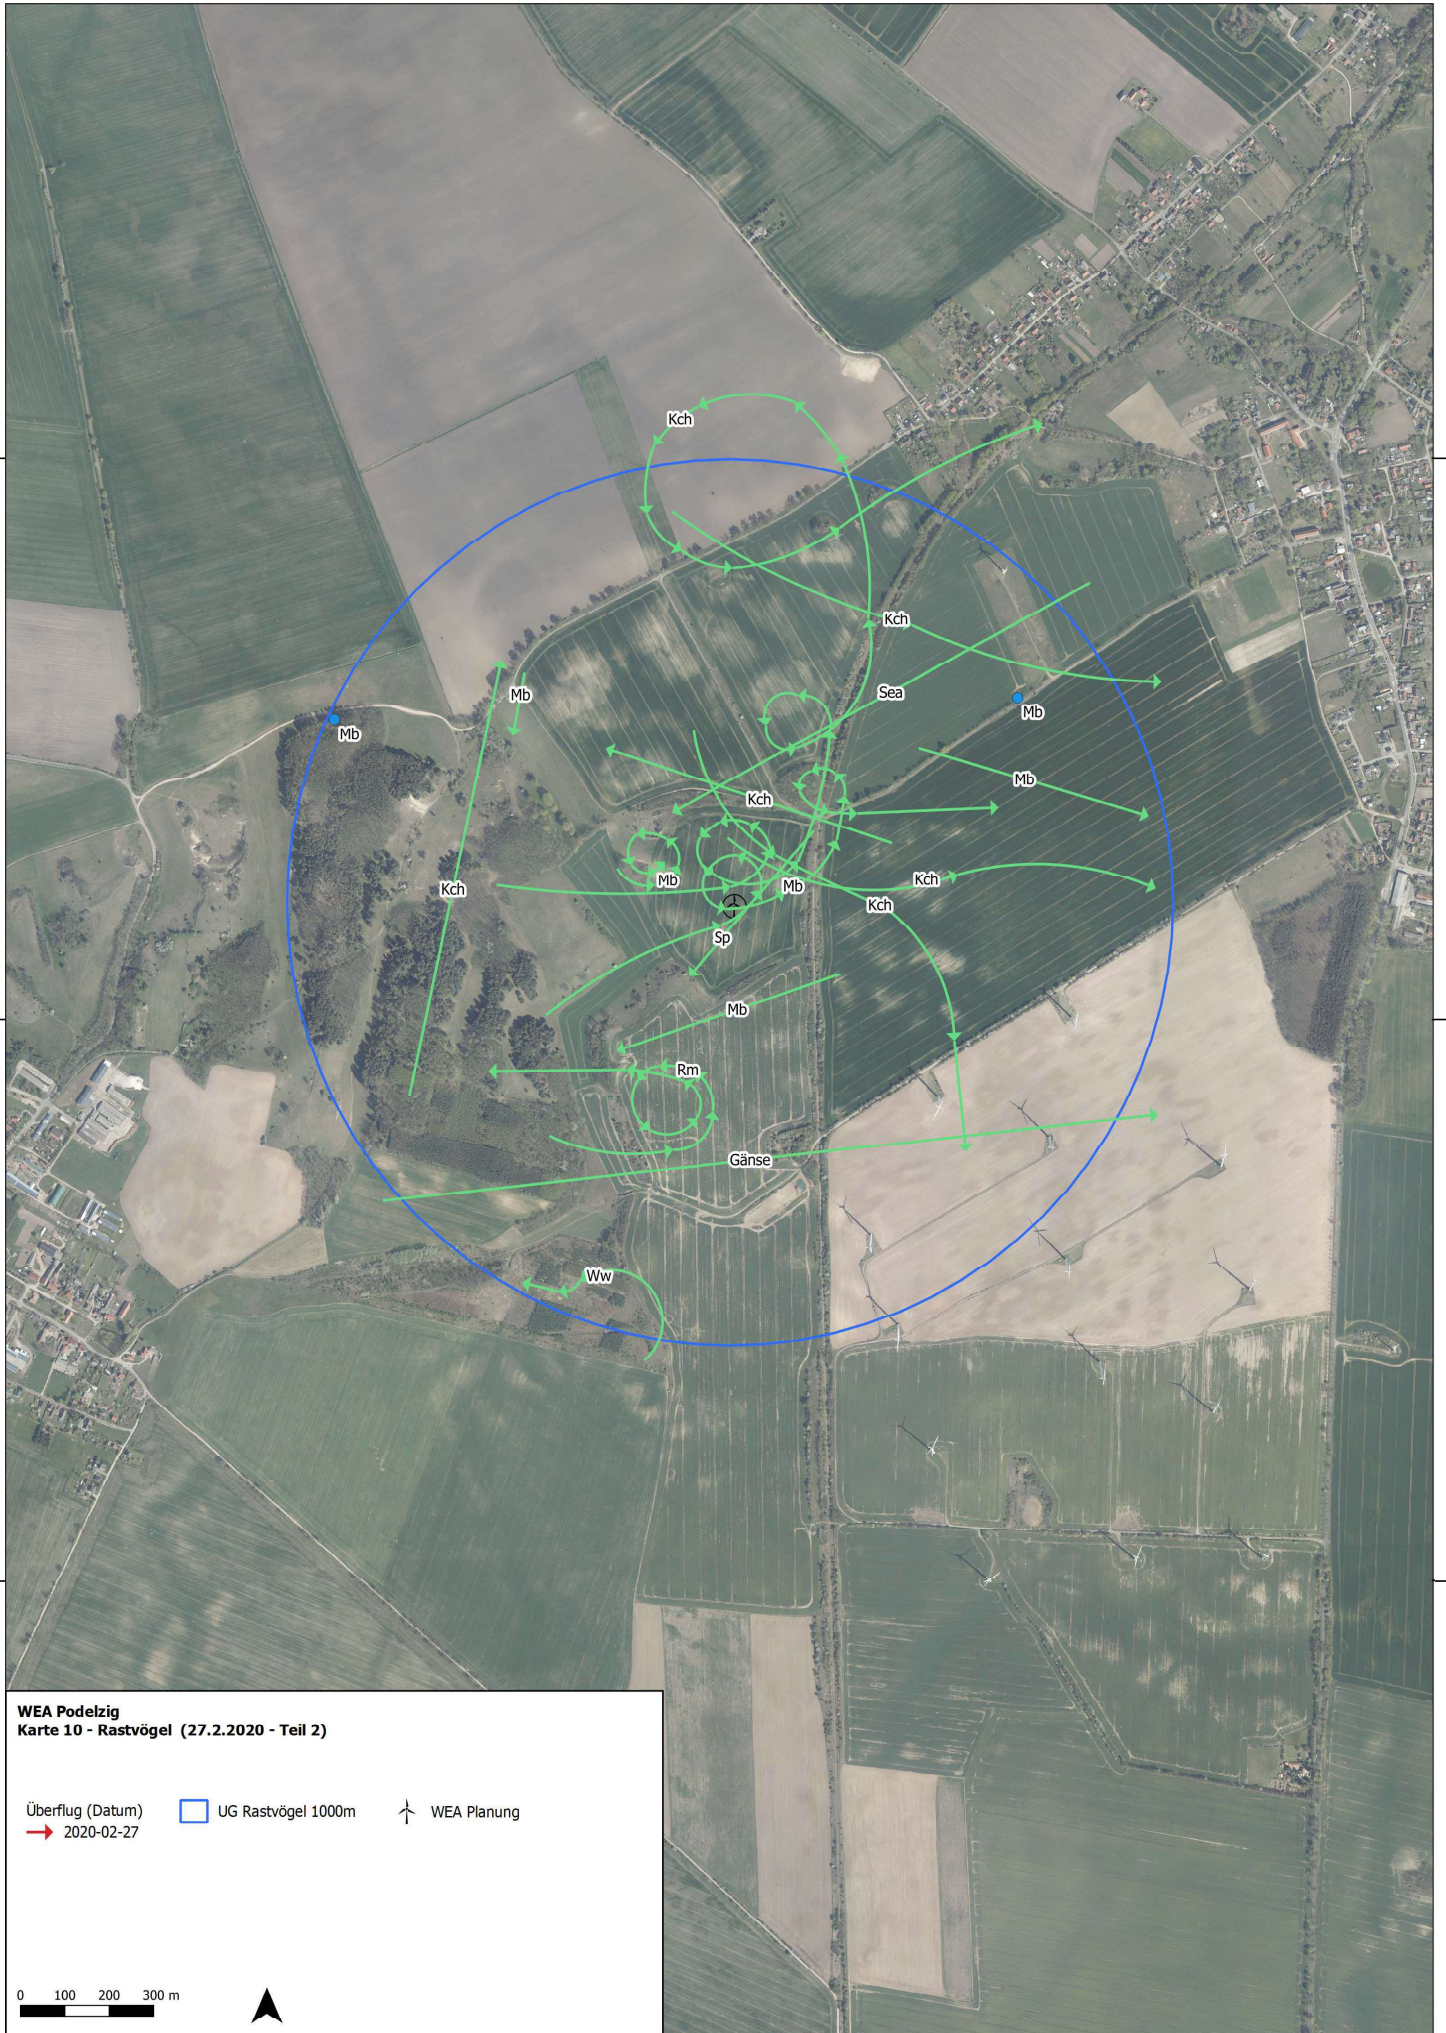

**WEA Pödelzig
Karte 2 - Rastvoegel (28.3., 31.7.2019)**

- | | |
|------------------|-------------------------------|
| Überflug (Datum) | stationäre Rastvoegel (Datum) |
| → 2019-03-28 | ● 2019-07-31 |
| → 2019-07-31 | □ UG Rastvoegel 1000m |
| | ⊥ WEA Planung |

**WEA Podelzig
Karte 6 - Rastvögel (14.11, 29.11., 15.12., 29.12., 12.1.2019)**

- | | | |
|------------------|------------------------------|---------------|
| Überflug (Datum) | stationäre Rastvögel (Datum) | ⊙ WEA Planung |
| → 2019-11-14 | ● 2019-12-29 | |
| → 2019-11-29 | □ UG Rastvögel 1000m | |
| → 2019-12-15 | | |
| → 2020-01-12 | | |

**WEA Podelzig
Karte 8 - Rastvögel (13.2.2020)**

- Überflug (Datum) stationäre Rastvögel (Datum) ✈ WEA Planung
- 2020-02-13 ● 2020-02-13
- UG Rastvögel 1000m

WEA Podelzig
Karte 9 - Rastvoegel (27.2.2020 - Teil 1)

Überflug (Datum) UG Rastvoegel 1000m ✈ WEA Planung
→ 2020-02-27

0 100 200 300 m

WEA Podelzig
Karte 11 - Rastvögel (10.3.2020)

Überflug (Datum) UG Rastvögel 1000m WEA Planung

→ 2020-03-10

0 100 200 300 m