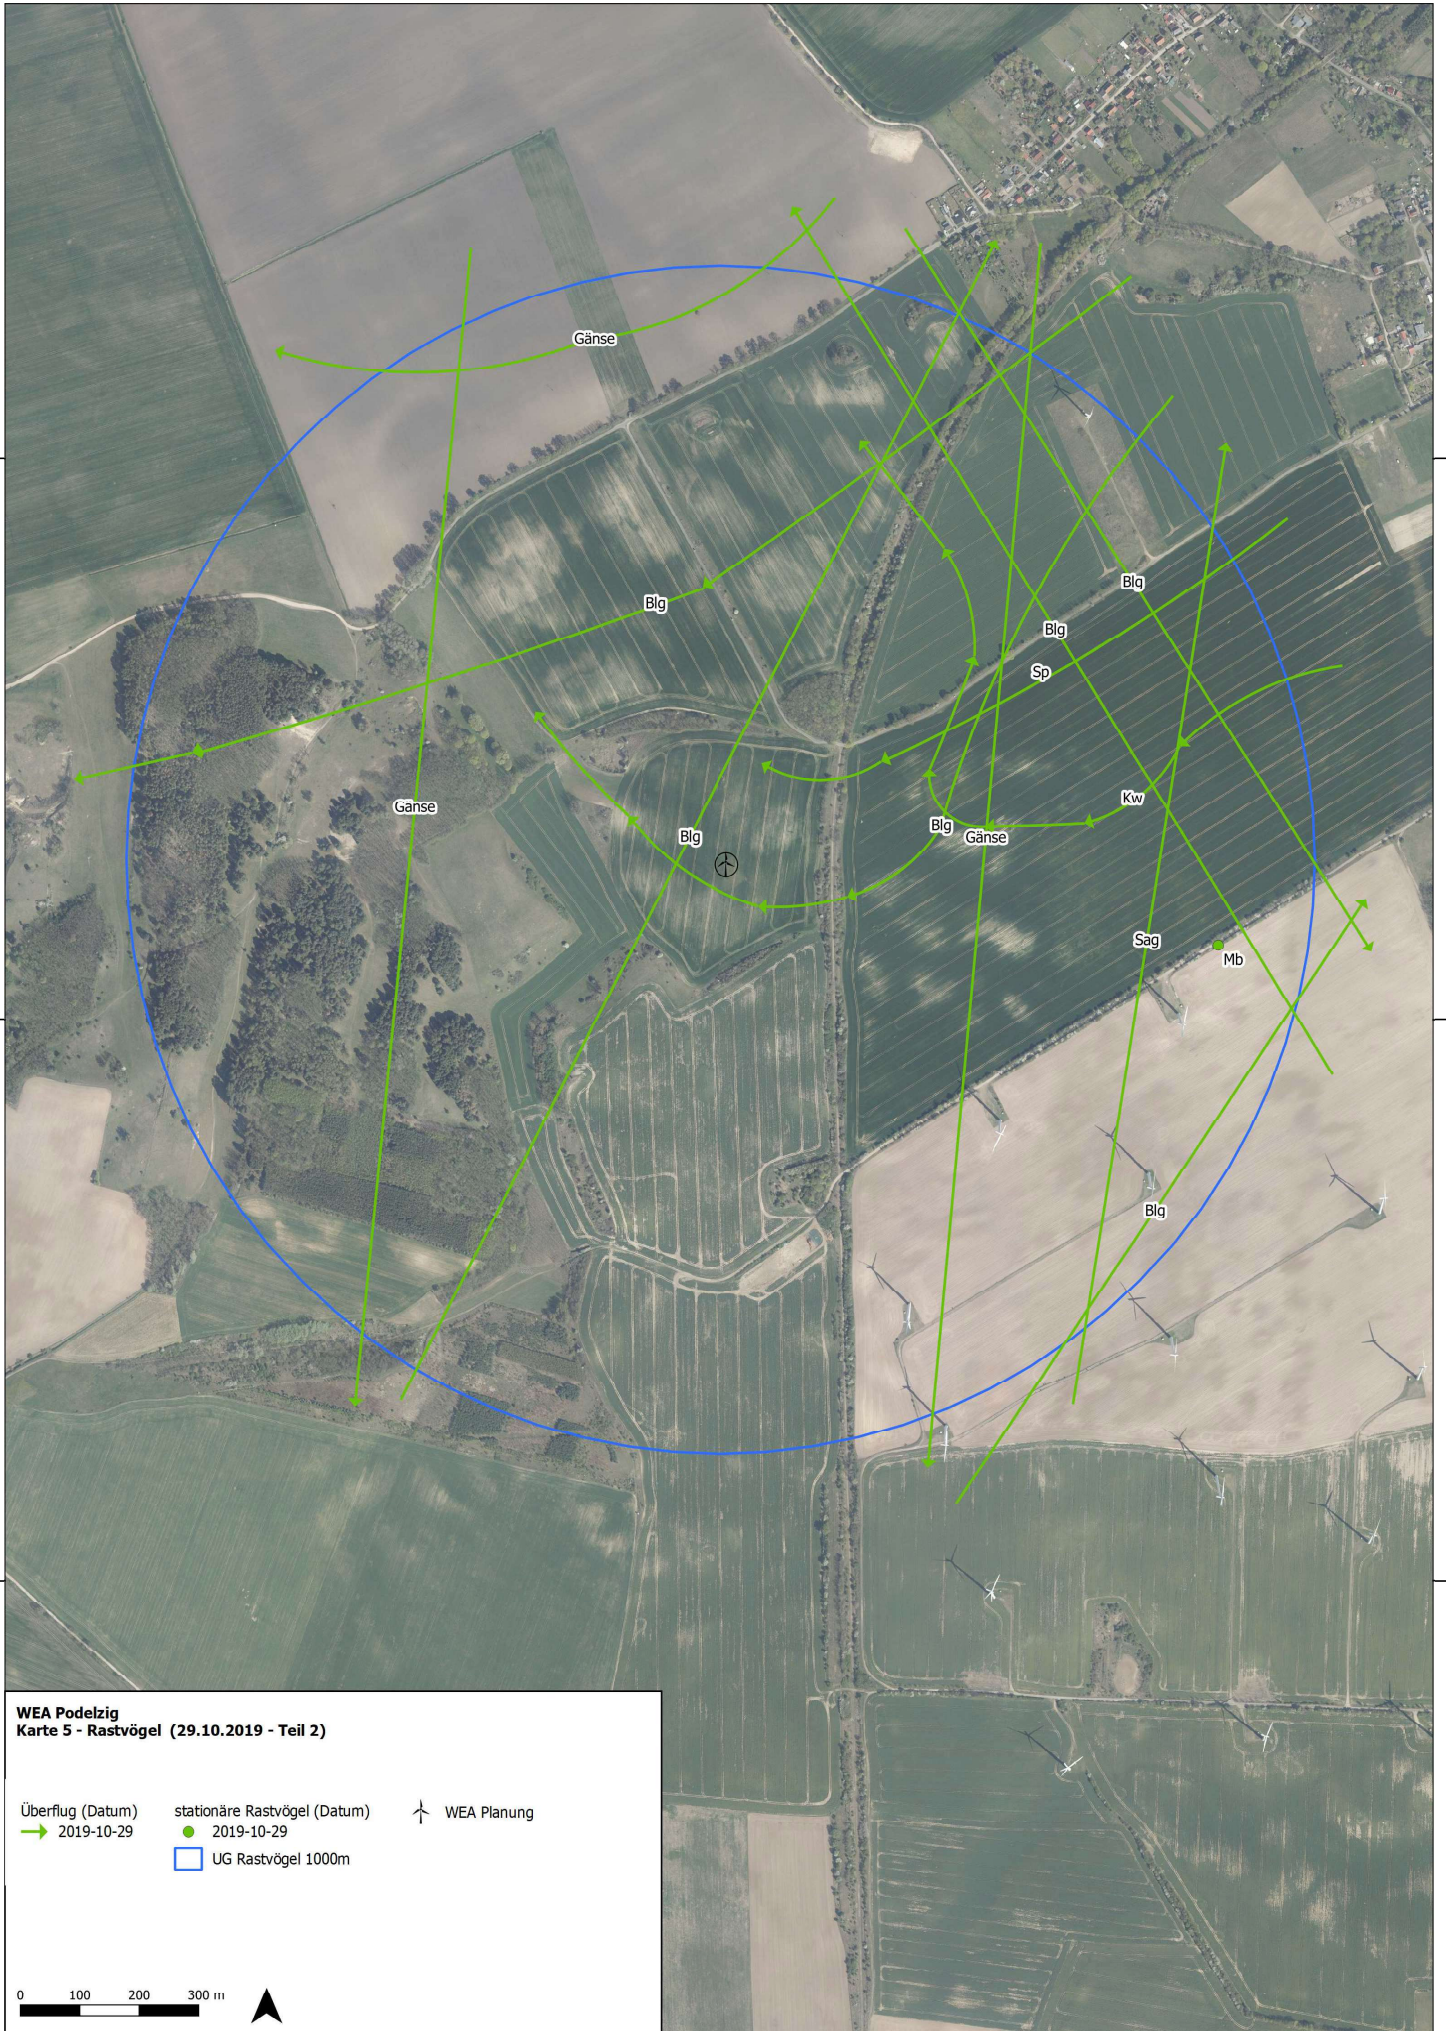

**WEA Pödelzig
Karte 2 - Rastvoegel (28.3., 31.7.2019)**

- | | |
|------------------|-------------------------------|
| Überflug (Datum) | stationäre Rastvoegel (Datum) |
| → 2019-03-28 | ● 2019-07-31 |
| → 2019-07-31 | □ UG Rastvoegel 1000m |
| | ⊥ WEA Planung |

**WEA Podelzig
Karte 6 - Rastvögel (14.11, 29.11., 15.12., 29.12., 12.1.2019)**

- | | | |
|------------------|------------------------------|---------------|
| Überflug (Datum) | stationäre Rastvögel (Datum) | ⊙ WEA Planung |
| → 2019-11-14 | ● 2019-12-29 | |
| → 2019-11-29 | □ UG Rastvögel 1000m | |
| → 2019-12-15 | | |
| → 2020-01-12 | | |

**WEA Podelzig
Karte 8 - Rastvögel (13.2.2020)**

- Überflug (Datum) stationäre Rastvögel (Datum) ✈ WEA Planung
- 2020-02-13 ● 2020-02-13
- UG Rastvögel 1000m

WEA Podelzig
Karte 9 - Rastvoegel (27.2.2020 - Teil 1)

Überflug (Datum) UG Rastvoegel 1000m ✈ WEA Planung
→ 2020-02-27

0 100 200 300 m

WEA Podelzig
Karte 11 - Rastvögel (10.3.2020)

Überflug (Datum) UG Rastvögel 1000m WEA Planung

→ 2020-03-10

0 100 200 300 m