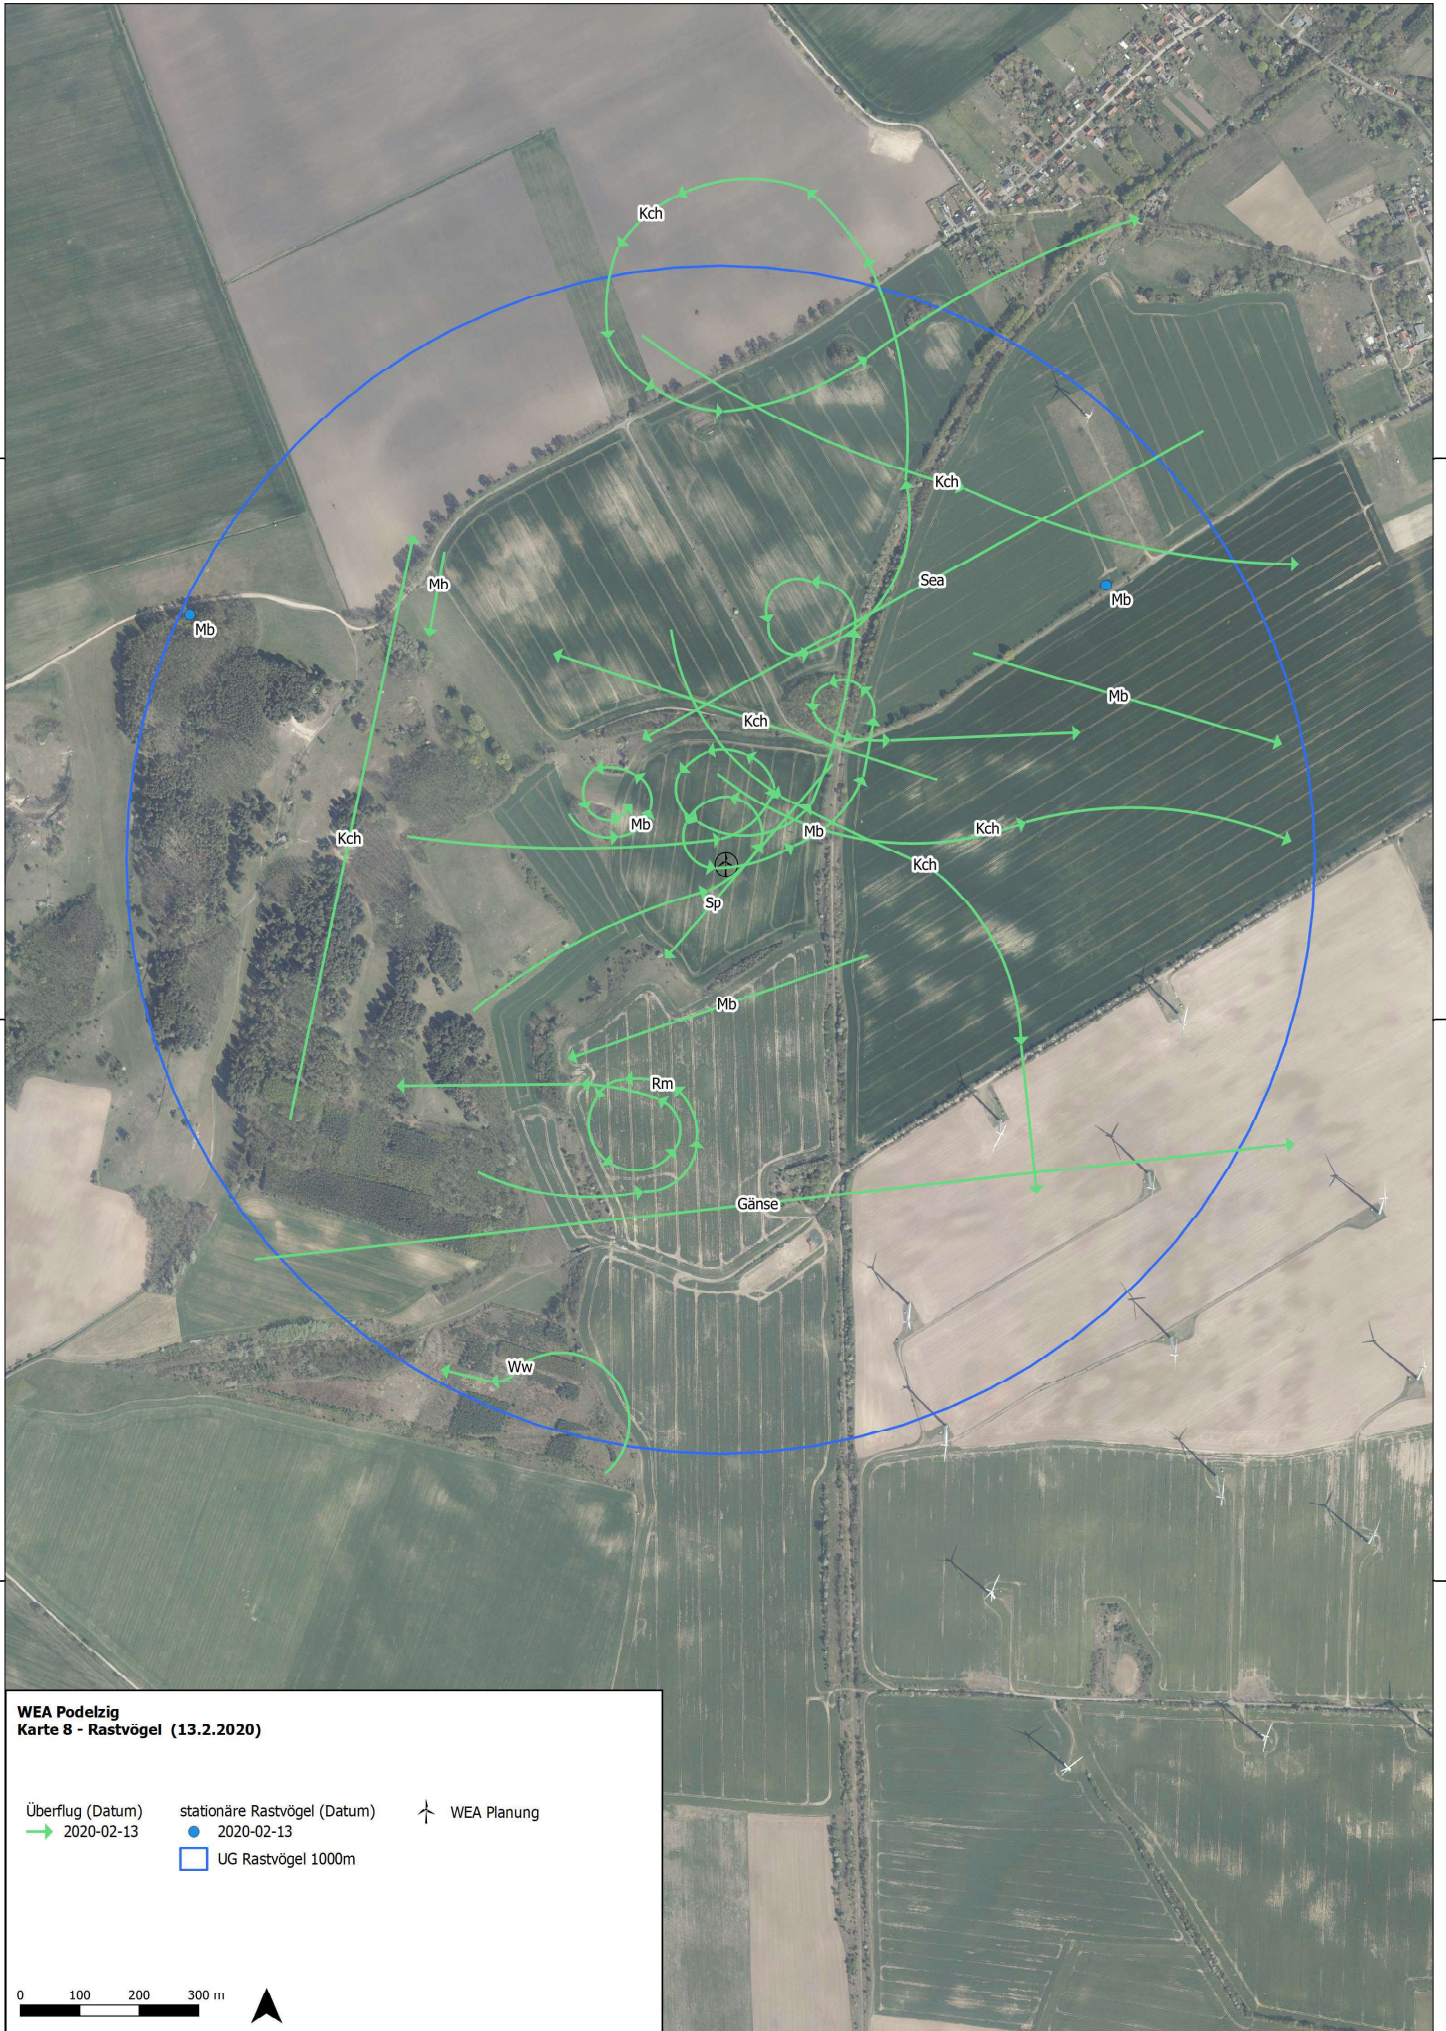

**WEA Pödelzig
Karte 2 - Rastvoegel (28.3., 31.7.2019)**

- | | |
|------------------|-------------------------------|
| Überflug (Datum) | stationäre Rastvoegel (Datum) |
| → 2019-03-28 | ● 2019-07-31 |
| → 2019-07-31 | □ UG Rastvoegel 1000m |
| | ⊥ WEA Planung |

**WEA Podelzig
Karte 6 - Rastvögel (14.11, 29.11., 15.12., 29.12., 12.1.2019)**

- | | | |
|------------------|------------------------------|---------------|
| Überflug (Datum) | stationäre Rastvögel (Datum) | ⊙ WEA Planung |
| → 2019-11-14 | ● 2019-12-29 | |
| → 2019-11-29 | □ UG Rastvögel 1000m | |
| → 2019-12-15 | | |
| → 2020-01-12 | | |

**WEA Podelzig
Karte 8 - Rastvögel (13.2.2020)**

- Überflug (Datum) stationäre Rastvögel (Datum) ✈ WEA Planung
- 2020-02-13 ● 2020-02-13
- UG Rastvögel 1000m

WEA Podelzig
Karte 9 - Rastvoegel (27.2.2020 - Teil 1)

Überflug (Datum) UG Rastvoegel 1000m ✈ WEA Planung
→ 2020-02-27

0 100 200 300 m

WEA Podelzig
Karte 11 - Rastvögel (10.3.2020)

Überflug (Datum) UG Rastvögel 1000m WEA Planung

→ 2020-03-10

0 100 200 300 m