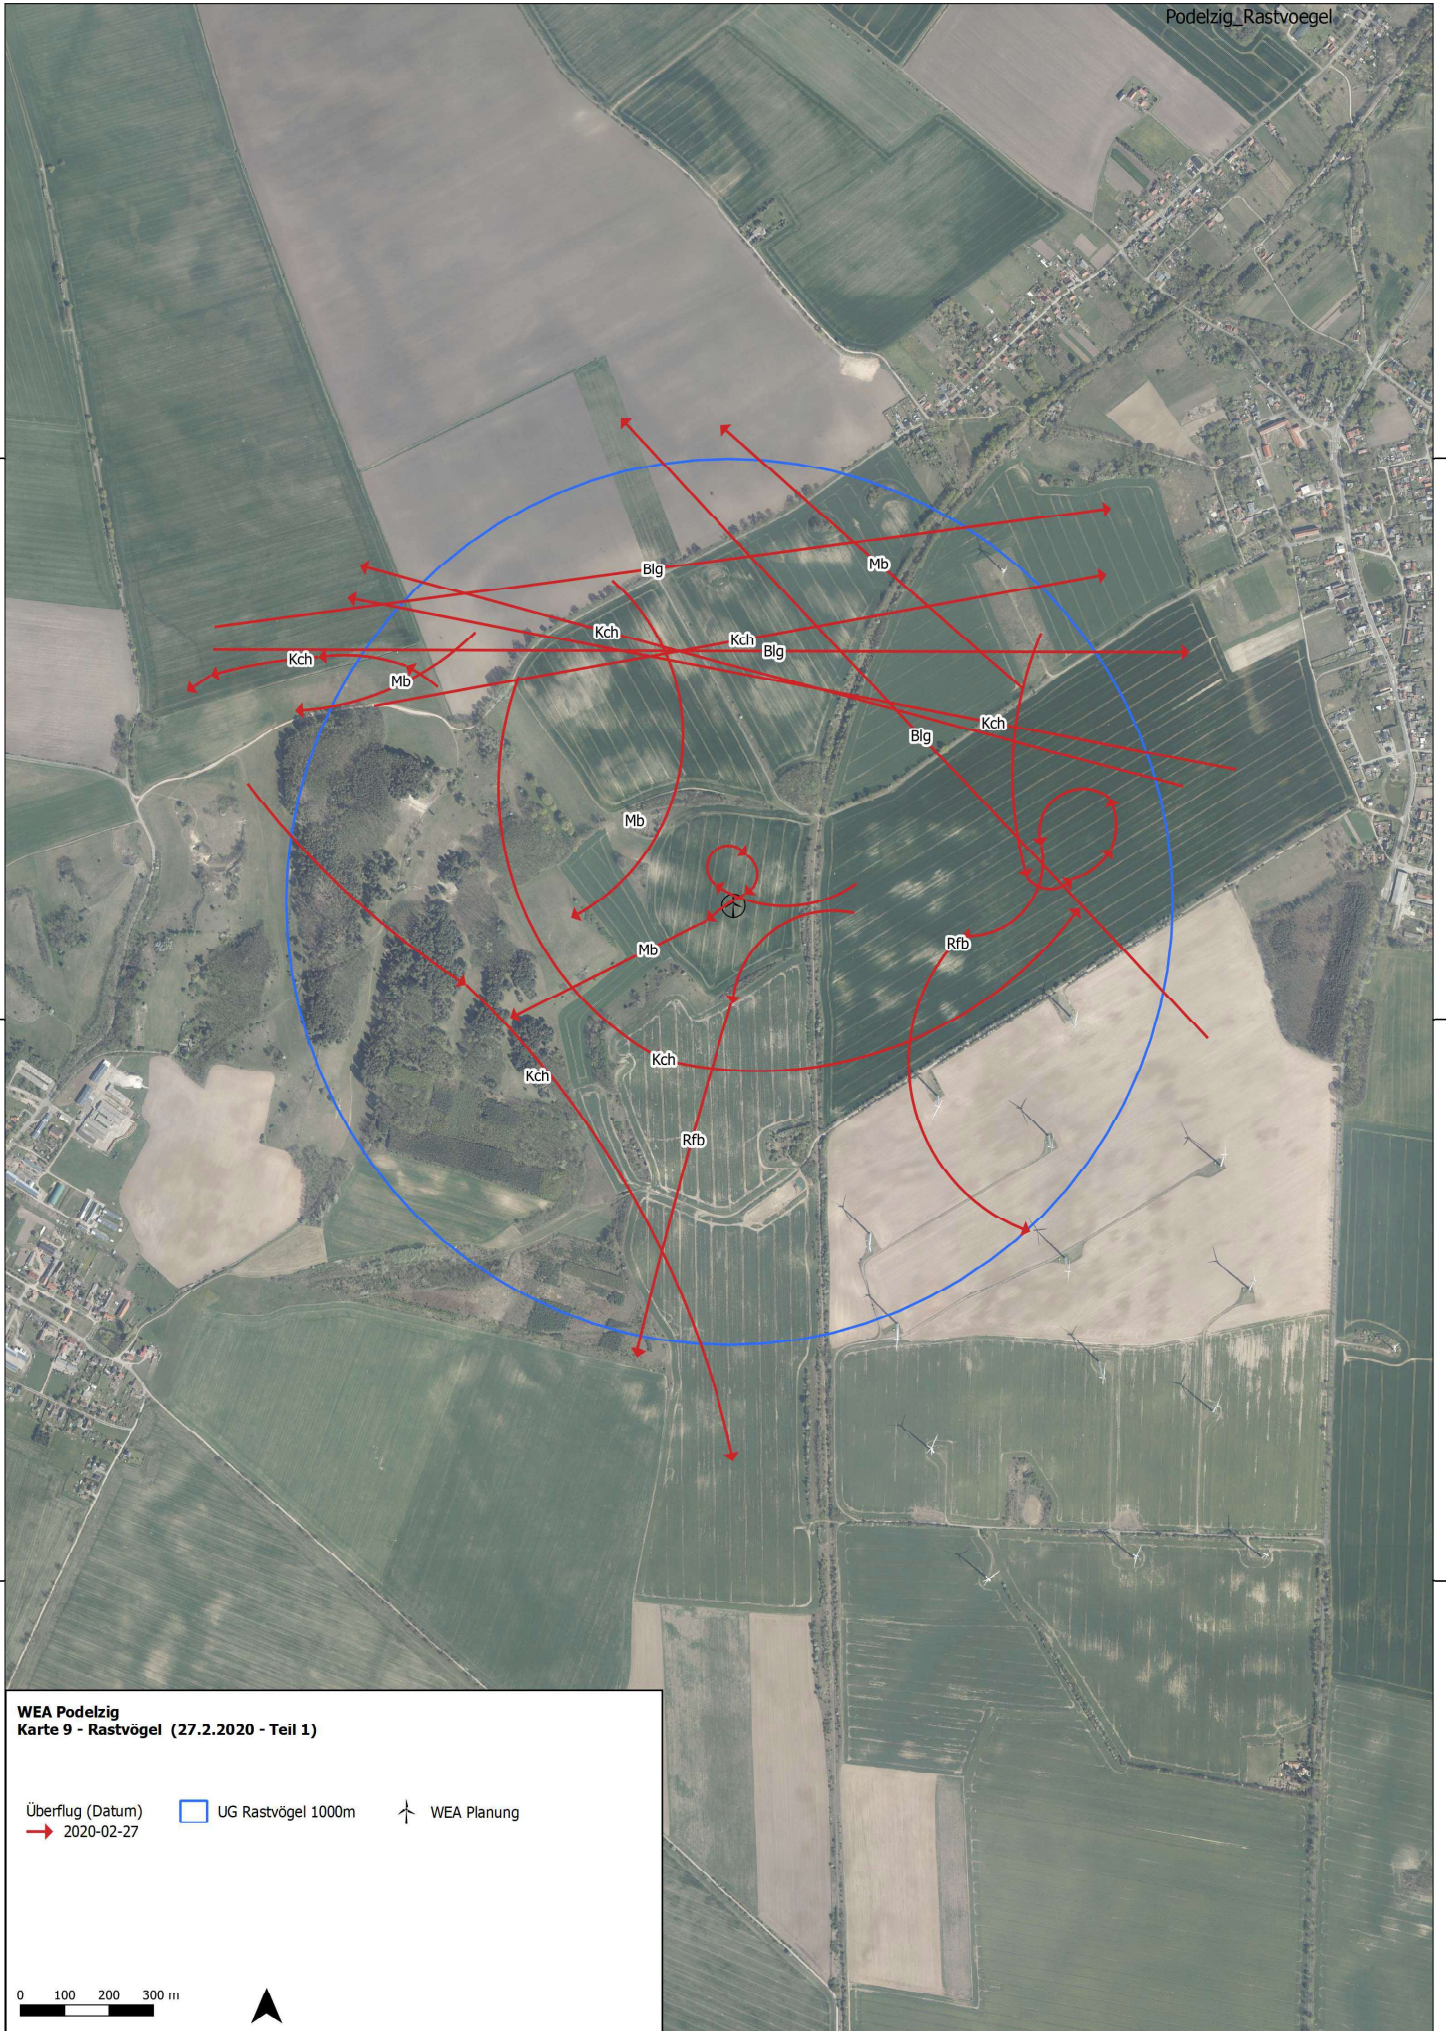

**WEA Pödelzig
Karte 2 - Rastvoegel (28.3., 31.7.2019)**

- | | |
|------------------|-------------------------------|
| Überflug (Datum) | stationäre Rastvoegel (Datum) |
| → 2019-03-28 | ● 2019-07-31 |
| → 2019-07-31 | □ UG Rastvoegel 1000m |
| | ⊥ WEA Planung |

**WEA Podelzig
Karte 6 - Rastvögel (14.11, 29.11., 15.12., 29.12., 12.1.2019)**

- | | | |
|------------------|------------------------------|---------------|
| Überflug (Datum) | stationäre Rastvögel (Datum) | ⊙ WEA Planung |
| → 2019-11-14 | ● 2019-12-29 | |
| → 2019-11-29 | □ UG Rastvögel 1000m | |
| → 2019-12-15 | | |
| → 2020-01-12 | | |

**WEA Podelzig
Karte 8 - Rastvögel (13.2.2020)**

- Überflug (Datum) stationäre Rastvögel (Datum) ✈ WEA Planung
- 2020-02-13 ● 2020-02-13
- UG Rastvögel 1000m

WEA Podelzig
Karte 9 - Rastvoegel (27.2.2020 - Teil 1)

Überflug (Datum) UG Rastvoegel 1000m ✈ WEA Planung
→ 2020-02-27

0 100 200 300 m

WEA Podelzig
Karte 11 - Rastvögel (10.3.2020)

Überflug (Datum) UG Rastvögel 1000m WEA Planung

→ 2020-03-10

0 100 200 300 m