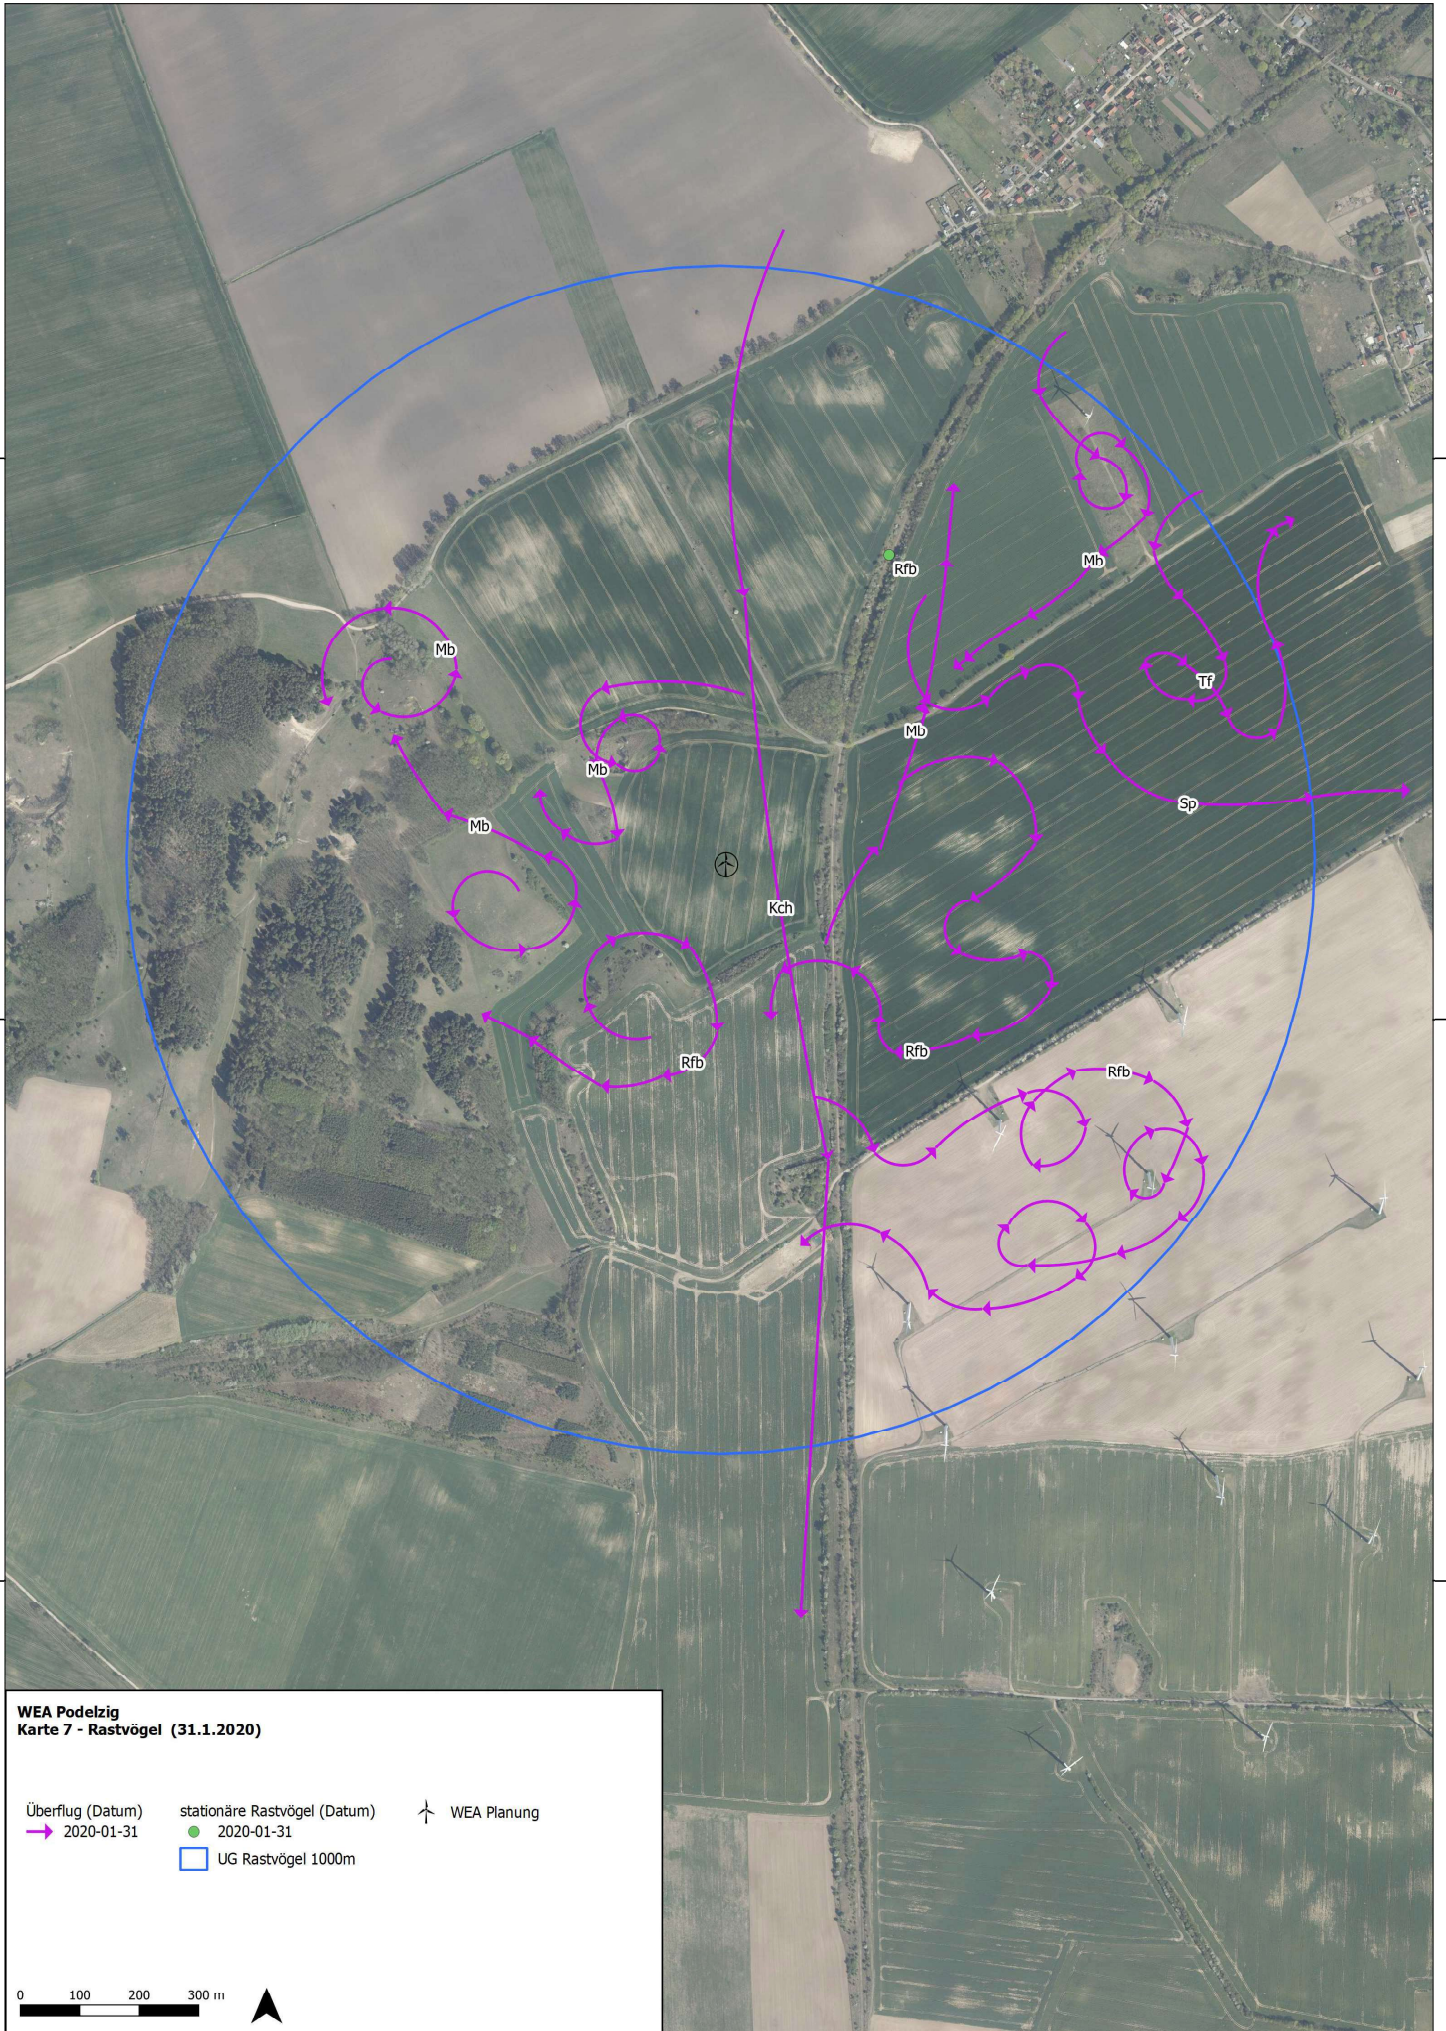

**WEA Pödelzig
Karte 2 - Rastvoegel (28.3., 31.7.2019)**

- | | |
|------------------|-------------------------------|
| Überflug (Datum) | stationäre Rastvoegel (Datum) |
| → 2019-03-28 | ● 2019-07-31 |
| → 2019-07-31 | □ UG Rastvoegel 1000m |
| | ⊥ WEA Planung |

**WEA Podelzig
Karte 6 - Rastvögel (14.11, 29.11., 15.12., 29.12., 12.1.2019)**

- | | | |
|------------------|------------------------------|---------------|
| Überflug (Datum) | stationäre Rastvögel (Datum) | ⊙ WEA Planung |
| → 2019-11-14 | ● 2019-12-29 | |
| → 2019-11-29 | □ UG Rastvögel 1000m | |
| → 2019-12-15 | | |
| → 2020-01-12 | | |

**WEA Podelzig
Karte 8 - Rastvögel (13.2.2020)**

- Überflug (Datum) stationäre Rastvögel (Datum) ✈ WEA Planung
- 2020-02-13 ● 2020-02-13
- UG Rastvögel 1000m

WEA Podelzig
Karte 9 - Rastvoegel (27.2.2020 - Teil 1)

Überflug (Datum) UG Rastvoegel 1000m ✈ WEA Planung
→ 2020-02-27

0 100 200 300 m

WEA Podelzig
Karte 11 - Rastvögel (10.3.2020)

Überflug (Datum) UG Rastvögel 1000m WEA Planung

→ 2020-03-10

0 100 200 300 m