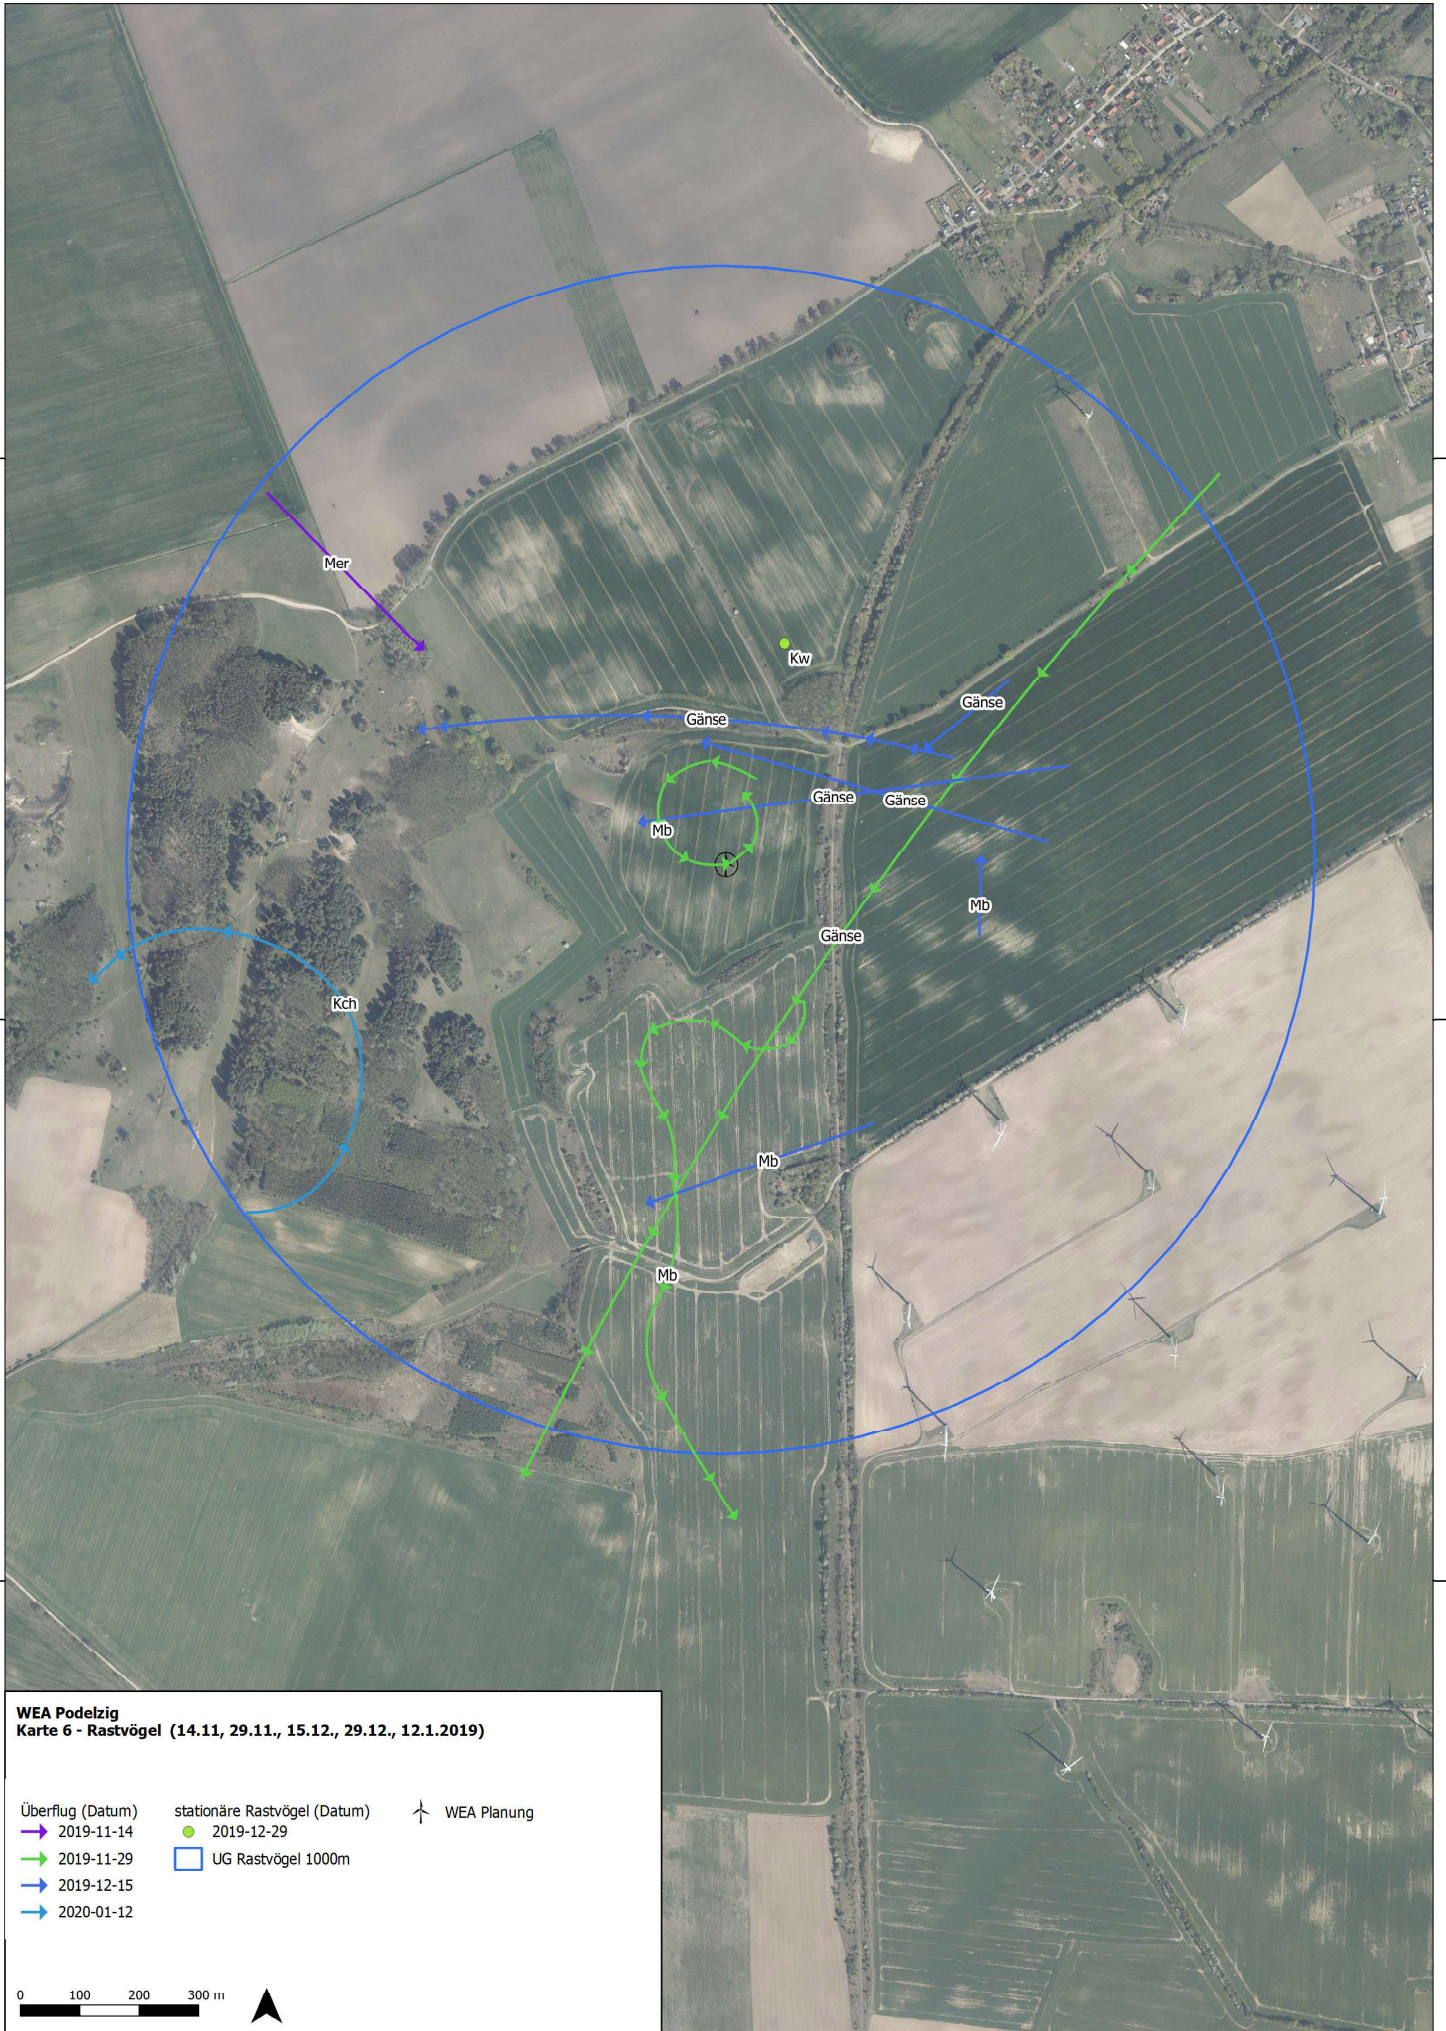

**WEA Pödelzig
Karte 2 - Rastvoegel (28.3., 31.7.2019)**

- | | |
|------------------|-------------------------------|
| Überflug (Datum) | stationäre Rastvoegel (Datum) |
| → 2019-03-28 | ● 2019-07-31 |
| → 2019-07-31 | □ UG Rastvoegel 1000m |
| | ⊥ WEA Planung |

**WEA Podelzig
Karte 6 - Rastvögel (14.11, 29.11., 15.12., 29.12., 12.1.2019)**

- | | | |
|------------------|------------------------------|---------------|
| Überflug (Datum) | stationäre Rastvögel (Datum) | ⊙ WEA Planung |
| → 2019-11-14 | ● 2019-12-29 | |
| → 2019-11-29 | □ UG Rastvögel 1000m | |
| → 2019-12-15 | | |
| → 2020-01-12 | | |

**WEA Podelzig
Karte 8 - Rastvögel (13.2.2020)**

- Überflug (Datum) stationäre Rastvögel (Datum) ✈ WEA Planung
- 2020-02-13 ● 2020-02-13
- UG Rastvögel 1000m

WEA Podelzig
Karte 9 - Rastvoegel (27.2.2020 - Teil 1)

Überflug (Datum) UG Rastvoegel 1000m ✈ WEA Planung
→ 2020-02-27

0 100 200 300 m

WEA Podelzig
Karte 11 - Rastvögel (10.3.2020)

Überflug (Datum) UG Rastvögel 1000m WEA Planung

→ 2020-03-10

0 100 200 300 m