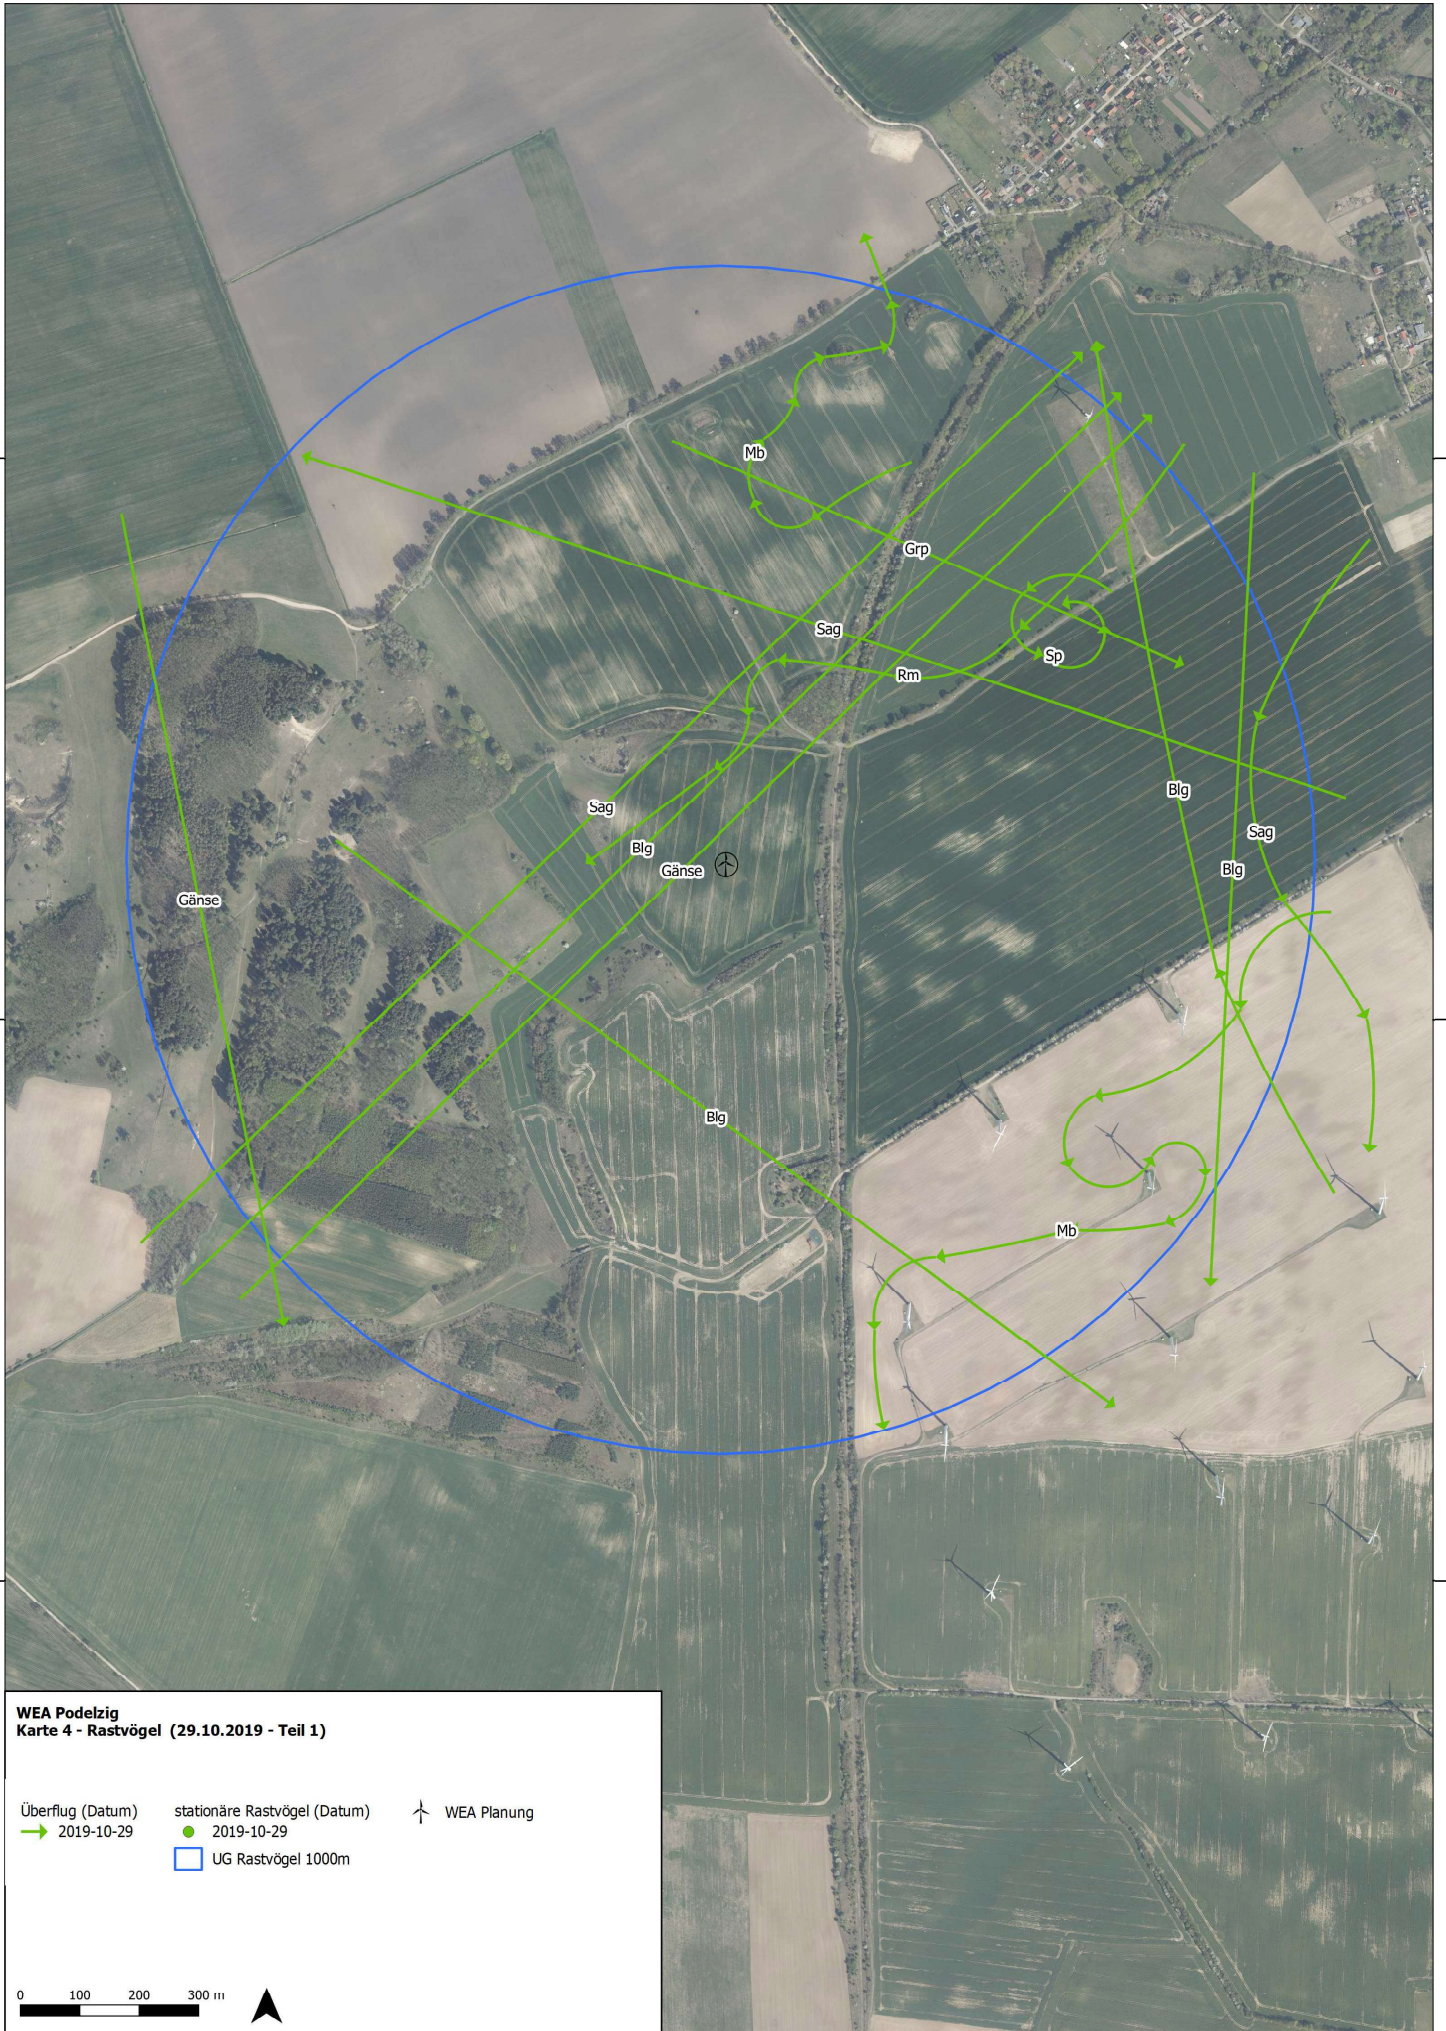

**WEA Pödelzig
Karte 2 - Rastvoegel (28.3., 31.7.2019)**

- | | |
|------------------|-------------------------------|
| Überflug (Datum) | stationäre Rastvoegel (Datum) |
| → 2019-03-28 | ● 2019-07-31 |
| → 2019-07-31 | □ UG Rastvoegel 1000m |
| | ⊥ WEA Planung |

**WEA Podelzig
Karte 6 - Rastvögel (14.11, 29.11., 15.12., 29.12., 12.1.2019)**

- | | | |
|------------------|------------------------------|---------------|
| Überflug (Datum) | stationäre Rastvögel (Datum) | ⊙ WEA Planung |
| → 2019-11-14 | ● 2019-12-29 | |
| → 2019-11-29 | □ UG Rastvögel 1000m | |
| → 2019-12-15 | | |
| → 2020-01-12 | | |

**WEA Podelzig
Karte 8 - Rastvögel (13.2.2020)**

- Überflug (Datum) stationäre Rastvögel (Datum) ✈ WEA Planung
- 2020-02-13 ● 2020-02-13
- UG Rastvögel 1000m

WEA Podelzig
Karte 9 - Rastvoegel (27.2.2020 - Teil 1)

Überflug (Datum) UG Rastvoegel 1000m ✈ WEA Planung
→ 2020-02-27

0 100 200 300 m

WEA Podelzig
Karte 11 - Rastvögel (10.3.2020)

Überflug (Datum) UG Rastvögel 1000m WEA Planung

→ 2020-03-10

0 100 200 300 m